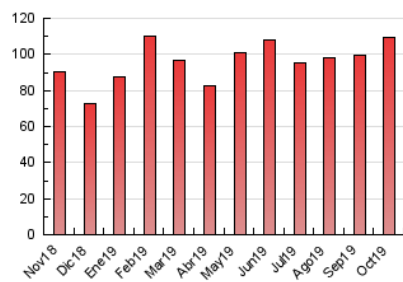

Páginas (x 1000)