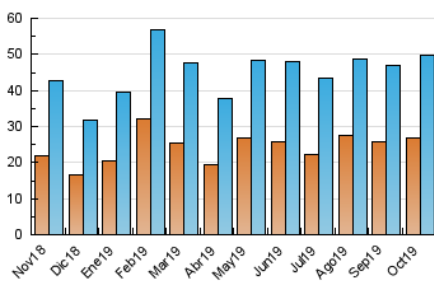

4.3 Por meses

N. únicos / Visitas (x 1000)