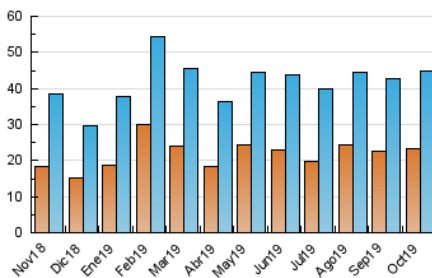

4.3 Por meses

N. únicos / Visitas (x 1000)