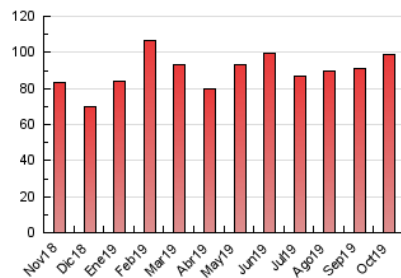

Páginas (x 1000)