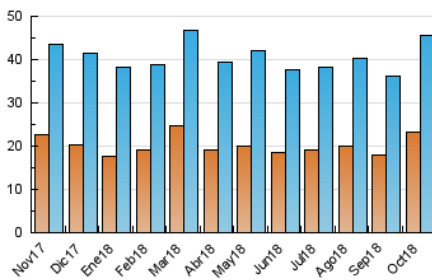

4.3 Por meses

N. únicos / Visitas (x 1000)