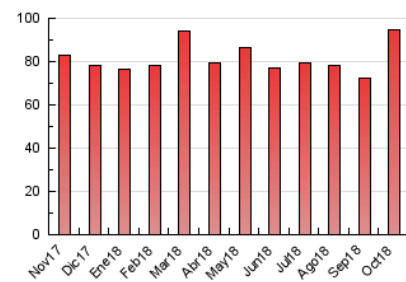

Páginas (x 1000)