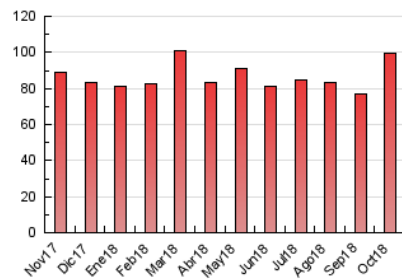

Páginas (x 1000)