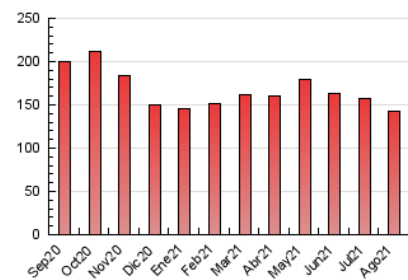

Páginas (x 1000)