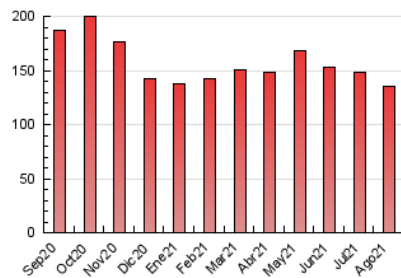

2. Secciones (Nacional)

	PAGINAS	%
HOME	47.963	35.33 %
RESTO	87.807	64.67 %

3. Por día del mes (Nacional)

Día	N. únicos	Visitas	Páginas	Día	N. únicos	Visitas	Páginas	Día	N. únicos	Visitas	Páginas
1	1.829	2.104	4.349	11	1.703	1.948	3.904	21	1.496	1.771	4.096
2	1.897	2.192	4.245	12	2.667	3.092	5.705	22	1.808	2.154	5.141
3	1.673	1.886	3.783	13	2.622	3.046	5.668	23	1.920	2.286	5.048
4	2.154	2.509	5.226	14	2.057	2.383	4.147	24	1.706	1.991	4.005
5	1.960	2.266	4.540	15	1.608	1.870	3.809	25	1.503	1.763	3.604
6	2.137	2.439	4.931	16	1.500	1.777	3.915	26	1.384	1.606	3.400
7	1.872	2.110	3.943	17	1.493	1.753	3.769	27	1.352	1.577	3.433
8	2.736	2.984	5.209	18	1.416	1.674	3.673	28	1.285	1.515	3.431
9	2.622	2.939	5.359	19	1.615	1.902	3.943	29	2.710	2.999	5.213
10	1.670	1.926	3.950	20	1.725	2.000	4.311	30	2.237	2.592	5.090
								31	2.337	2.623	4.930

4. Gráficas (Nacional)

4.1 Por día de la semana (promedio)

N. únicos / Visitas (x 100)

Páginas (x 100)

4.2 Por franja horaria (promedio)

Visitas (x 1000)

Páginas (x 1000)

4.3 Por meses

N. únicos / Visitas (x 1000)

Páginas (x 1000)

5. Observaciones

Este Medio Electrónico de Comunicación ha sido medido por la herramienta Google Analytics de Google

6. Definiciones básicas (Para más información ver Normas Técnicas para el Control de los Medios Electrónicos de Comunicación)