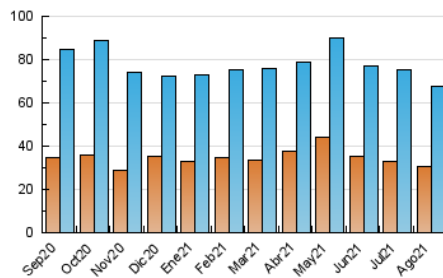

2. Secciones (Nacional)

	PAGINAS	%
HOME	47.963	35.33 %
RESTO	87.807	64.67 %

3. Por día del mes (Nacional)

Día	N. únicos	Visitas	Páginas	Día	N. únicos	Visitas	Páginas	Día	N. únicos	Visitas	Páginas
1	1.829	2.104	4.349	11	1.703	1.948	3.904	21	1.496	1.771	4.096
2	1.897	2.192	4.245	12	2.667	3.092	5.705	22	1.808	2.154	5.141
3	1.673	1.886	3.783	13	2.622	3.046	5.668	23	1.920	2.286	5.048
4	2.154	2.509	5.226	14	2.057	2.383	4.147	24	1.706	1.991	4.005
5	1.960	2.266	4.540	15	1.608	1.870	3.809	25	1.503	1.763	3.604
6	2.137	2.439	4.931	16	1.500	1.777	3.915	26	1.384	1.606	3.400
7	1.872	2.110	3.943	17	1.493	1.753	3.769	27	1.352	1.577	3.433
8	2.736	2.984	5.209	18	1.416	1.674	3.673	28	1.285	1.515	3.431
9	2.622	2.939	5.359	19	1.615	1.902	3.943	29	2.710	2.999	5.213
10	1.670	1.926	3.950	20	1.725	2.000	4.311	30	2.237	2.592	5.090
								31	2.337	2.623	4.930

4. Gráficas (Nacional)

4.1 Por día de la semana (promedio)

N. únicos / Visitas (x 100)

Páginas (x 100)

4.2 Por franja horaria (promedio)

Visitas (x 1000)

Páginas (x 1000)

4.3 Por meses

N. únicos / Visitas (x 1000)

Páginas (x 1000)

5. Observaciones

Este Medio Electrónico de Comunicación ha sido medido por la herramienta Google Analytics de Google

6. Definiciones básicas (Para más información ver Normas Técnicas para el Control de los Medios Electrónicos de Comunicación)

Visita:

Una secuencia ininterrumpida de páginas servidas a un usuario válido. Si dicho usuario no realiza peticiones de páginas en un periodo de tiempo (30 min) la siguiente petición constituirá el inicio de una nueva visita.