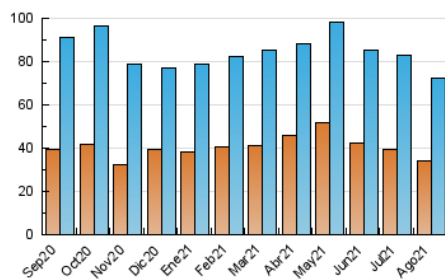

4.3 Por meses

N. únicos / Visitas (x 1000)