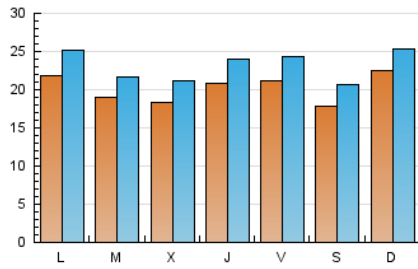

La Mañana
El diari digital de Ponent

1. Cifras totales y promedios (Nacional e Internacional)

MES - AÑO	NAVEGADORES UNICOS	VISITAS	PAGINAS
Agosto - 2021	34.148	72.179	141.987
PROMEDIO DIARIO	2.032	2.328	4.580
PROMEDIO LUNES-VIERNES	2.028	2.330	4.602
PROMEDIO SABADO-DOMINGO	2.043	2.324	4.528
PAGINAS / VISITAS	1,97		
DURACION MEDIA VISITAS	0:01:32		
DURACION MEDIA PAGINAS	0:01:35		

2. Secciones (Nacional e Internacional)

	PAGINAS	%
HOME	49.332	34.74 %
RESTO	92.655	65.26 %

3. Por día del mes (Nacional e Internacional)

Día	N. únicos	Visitas	Páginas	Día	N. únicos	Visitas	Páginas	Día	N. únicos	Visitas	Páginas
1	1.944	2.225	4.534	11	1.819	2.067	4.108	21	1.561	1.847	4.224
2	2.166	2.465	4.584	12	2.905	3.337	6.031	22	1.886	2.236	5.260
3	1.907	2.125	4.102	13	2.864	3.295	5.957	23	2.039	2.424	5.279
4	2.416	2.775	5.534	14	2.230	2.558	4.365	24	1.802	2.095	4.166
5	2.210	2.520	4.839	15	1.722	1.985	3.943	25	1.597	1.867	3.789
6	2.361	2.670	5.207	16	1.588	1.877	4.057	26	1.479	1.709	3.551
7	2.004	2.246	4.119	17	1.599	1.869	3.989	27	1.441	1.672	3.571
8	2.835	3.088	5.364	18	1.516	1.778	3.828	28	1.350	1.583	3.542
9	2.754	3.073	5.553	19	1.710	2.003	4.101	29	2.856	3.149	5.399
10	1.788	2.049	4.114	20	1.823	2.112	4.487	30	2.382	2.745	5.305
								31	2.444	2.735	5.085

4. Gráficas (Nacional e Internacional)

4.1 Por día de la semana (promedio)

N. únicos / Visitas (x 100)

Páginas (x 100)

4.2 Por franja horaria (promedio)

Visitas (x 1000)

Páginas (x 1000)

4.3 Por meses