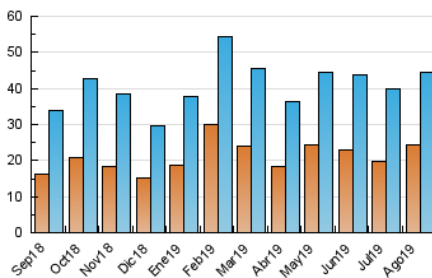

4.3 Por meses

N. únicos / Visitas (x 1000)