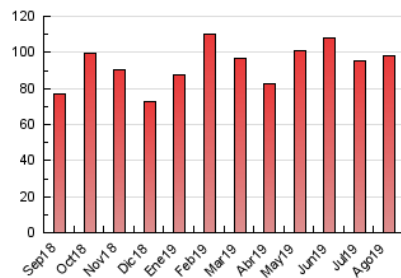

Páginas (x 1000)