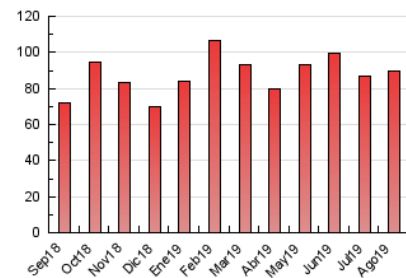

Páginas (x 1000)