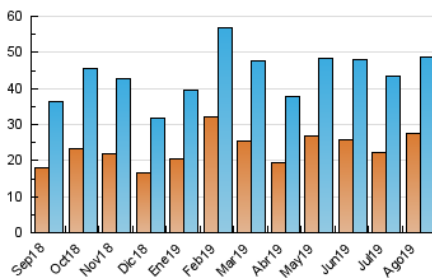

4.3 Por meses

N. únicos / Visitas (x 1000)