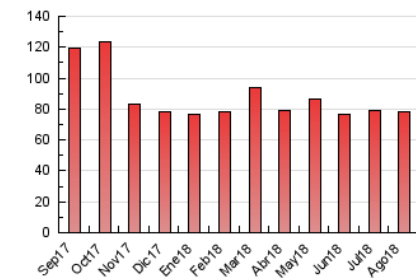

Páginas (x 1000)