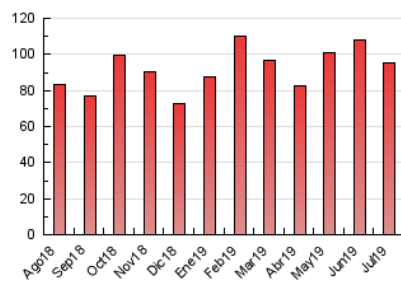

Páginas (x 1000)