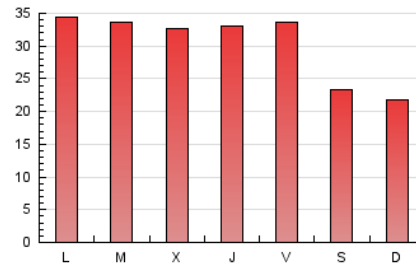

2. Secciones (Nacional e Internacional)

	PAGINAS	%
HOME	34.927	36.74 %
RESTO	60.150	63.26 %

3. Por día del mes (Nacional e Internacional)

Día	N. únicos	Visitas	Páginas	Día	N. únicos	Visitas	Páginas	Día	N. únicos	Visitas	Páginas
1	1.368	1.524	3.367	11	1.641	1.848	3.796	21	974	1.107	2.329
2	1.485	1.672	3.526	12	1.376	1.559	3.699	22	1.504	1.700	3.417
3	1.417	1.632	3.670	13	979	1.083	2.349	23	1.175	1.357	2.995
4	1.090	1.236	3.196	14	1.094	1.211	2.624	24	1.255	1.418	3.169
5	1.240	1.432	3.237	15	1.515	1.732	3.612	25	1.093	1.252	2.804
6	1.073	1.219	2.505	16	1.296	1.479	3.144	26	1.309	1.500	3.223
7	682	774	1.646	17	1.213	1.403	3.363	27	959	1.079	2.132
8	1.414	1.583	3.491	18	1.343	1.501	3.402	28	862	980	2.118
9	1.605	1.798	3.885	19	1.408	1.603	3.305	29	1.209	1.402	3.326
10	1.283	1.444	3.341	20	931	1.055	2.320	30	1.315	1.477	3.289
								31	1.150	1.282	2.797

4. Gráficas (Nacional e Internacional)

4.1 Por día de la semana (promedio)

N. únicos / Visitas (x 100)

Páginas (x 100)

4.2 Por franja horaria (promedio)

Visitas (x 1000)

Páginas (x 1000)

4.3 Por meses