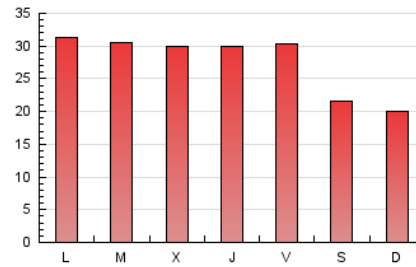

2. Secciones (Nacional)

	PAGINAS	%
HOME	31.943	36.90 %
RESTO	54.626	63.10 %

3. Por día del mes (Nacional)

Día	N. únicos	Visitas	Páginas	Día	N. únicos	Visitas	Páginas	Día	N. únicos	Visitas	Páginas
1	1.238	1.389	3.040	11	1.513	1.702	3.454	21	904	1.036	2.211
2	1.380	1.553	3.252	12	1.242	1.414	3.246	22	1.376	1.564	3.155
3	1.288	1.493	3.367	13	898	997	2.099	23	1.089	1.265	2.703
4	991	1.129	2.885	14	1.017	1.130	2.318	24	1.159	1.316	2.867
5	1.145	1.327	2.930	15	1.390	1.593	3.304	25	1.009	1.163	2.576
6	1.021	1.160	2.336	16	1.171	1.342	2.817	26	1.210	1.383	2.920
7	634	722	1.509	17	1.103	1.283	3.068	27	880	992	1.971
8	1.253	1.412	3.091	18	1.221	1.365	3.034	28	799	910	1.971
9	1.468	1.650	3.529	19	1.296	1.480	3.007	29	1.106	1.292	3.058
10	1.154	1.301	3.045	20	879	995	2.202	30	1.223	1.378	3.007
								31	1.058	1.180	2.597

4. Gráficas (Nacional)

4.1 Por día de la semana (promedio)

N. únicos / Visitas (x 100)

Páginas (x 100)

4.2 Por franja horaria (promedio)

Visitas (x 1000)

Páginas (x 1000)

4.3 Por meses