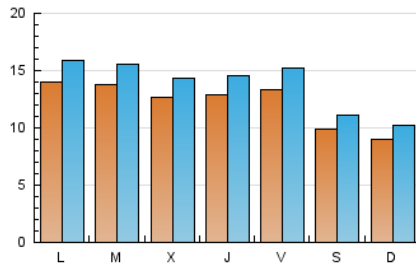

La Mañana
 El diari digital de Ponent

1. Cifras totales y promedios (Nacional e Internacional)

MES - AÑO	NAVEGADORES UNICOS	VISITAS	PAGINAS
Julio - 2019	22.218	43.342	95.077
PROMEDIO DIARIO	1.234	1.398	3.067
PROMEDIO LUNES-VIERNES	1.335	1.515	3.350
PROMEDIO SABADO-DOMINGO	944	1.064	2.253
PAGINAS / VISITAS	2,19		
DURACION MEDIA VISITAS	0:06:45		
DURACION MEDIA PAGINAS	0:05:39		

2. Secciones (Nacional e Internacional)

	PAGINAS	%
HOME	34.927	36.74 %
RESTO	60.150	63.26 %

3. Por día del mes (Nacional e Internacional)

Día	N. únicos	Visitas	Páginas	Día	N. únicos	Visitas	Páginas	Día	N. únicos	Visitas	Páginas
1	1.368	1.524	3.367	11	1.641	1.848	3.796	21	974	1.107	2.329
2	1.485	1.672	3.526	12	1.376	1.559	3.699	22	1.504	1.700	3.417
3	1.417	1.632	3.670	13	979	1.083	2.349	23	1.175	1.357	2.995
4	1.090	1.236	3.196	14	1.094	1.211	2.624	24	1.255	1.418	3.169
5	1.240	1.432	3.237	15	1.515	1.732	3.612	25	1.093	1.252	2.804
6	1.073	1.219	2.505	16	1.296	1.479	3.144	26	1.309	1.500	3.223
7	682	774	1.646	17	1.213	1.403	3.363	27	959	1.079	2.132
8	1.414	1.583	3.491	18	1.343	1.501	3.402	28	862	980	2.118
9	1.605	1.798	3.885	19	1.408	1.603	3.305	29	1.209	1.402	3.326
10	1.283	1.444	3.341	20	931	1.055	2.320	30	1.315	1.477	3.289
								31	1.150	1.282	2.797

4. Gráficas (Nacional e Internacional)

4.1 Por día de la semana (promedio)

N. únicos / Visitas (x 100)

Páginas (x 100)

4.2 Por franja horaria (promedio)

Visitas (x 1000)

Páginas (x 1000)

4.3 Por meses