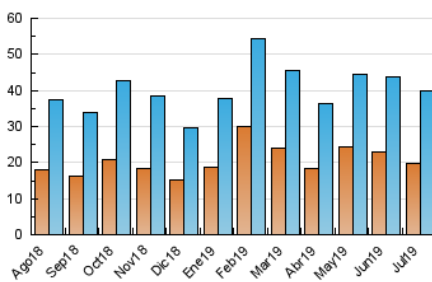

4.3 Por meses

N. únicos / Visitas (x 1000)