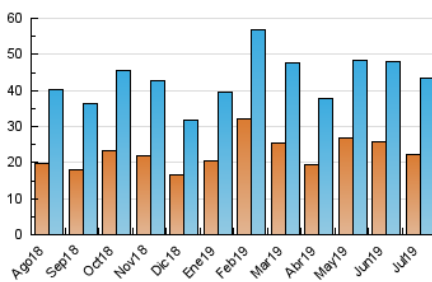

4.3 Por meses

N. únicos / Visitas (x 1000)