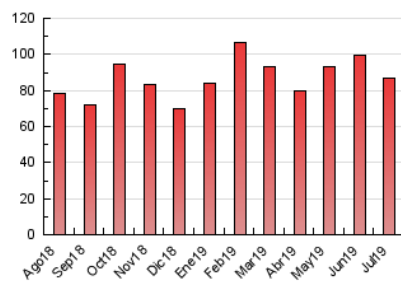

Páginas (x 1000)