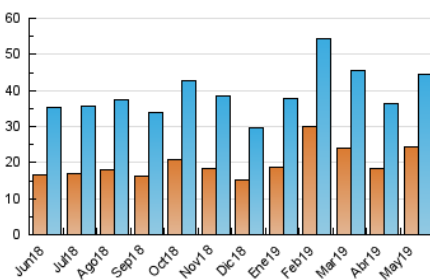

4.3 Por meses

N. únicos / Visitas (x 1000)