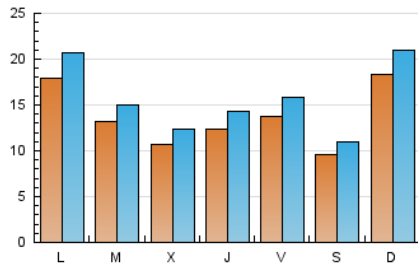

La Mañana
 El diari digital de Ponent

1. Cifras totales y promedios (Nacional e Internacional)

MES - AÑO	NAVEGADORES UNICOS	VISITAS	PAGINAS
Mayo - 2019	26.728	48.239	100.931
PROMEDIO DIARIO	1.355	1.556	3.256
PROMEDIO LUNES-VIERNES	1.340	1.544	3.405
PROMEDIO SABADO-DOMINGO	1.396	1.592	2.826
PAGINAS / VISITAS	2,09		
DURACION MEDIA VISITAS	0:06:30		
DURACION MEDIA PAGINAS	0:05:56		

2. Secciones (Nacional e Internacional)

	PAGINAS	%
HOME	31.625	31.33 %
RESTO	69.306	68.67 %

3. Por día del mes (Nacional e Internacional)

Día	N. únicos	Visitas	Páginas	Día	N. únicos	Visitas	Páginas	Día	N. únicos	Visitas	Páginas
1	852	1.010	2.248	11	1.199	1.385	2.644	21	1.155	1.282	2.955
2	958	1.099	2.486	12	4.457	5.031	7.304	22	974	1.089	2.485
3	1.275	1.434	3.134	13	2.633	3.040	5.562	23	1.042	1.197	2.878
4	798	911	1.871	14	1.436	1.635	3.632	24	1.267	1.438	3.075
5	732	823	1.741	15	1.076	1.233	3.197	25	951	1.084	2.014
6	1.242	1.391	3.274	16	1.083	1.236	3.002	26	1.168	1.404	2.395
7	1.155	1.320	3.328	17	1.276	1.452	3.396	27	2.143	2.565	5.393
8	1.101	1.270	2.819	18	868	982	2.169	28	1.552	1.772	3.541
9	1.684	1.992	4.444	19	991	1.118	2.472	29	1.348	1.558	3.425
10	1.756	2.149	4.638	20	1.137	1.301	3.175	30	1.409	1.615	3.325
								31	1.274	1.423	2.909

4. Gráficas (Nacional e Internacional)

4.1 Por día de la semana (promedio)

N. únicos / Visitas (x 100)

Páginas (x 100)

4.2 Por franja horaria (promedio)

Visitas (x 1000)

Páginas (x 1000)

4.3 Por meses