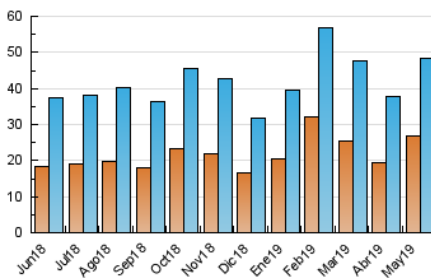

4.3 Por meses

N. únicos / Visitas (x 1000)