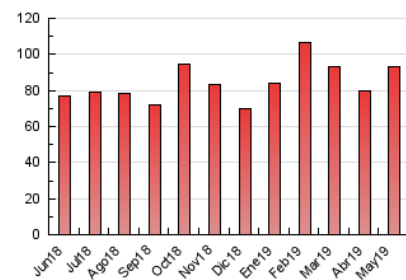

Páginas (x 1000)