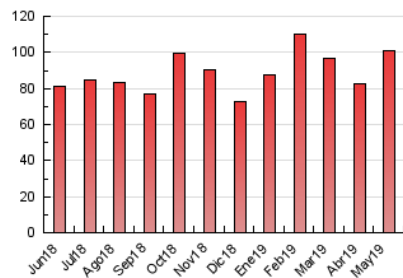

Páginas (x 1000)