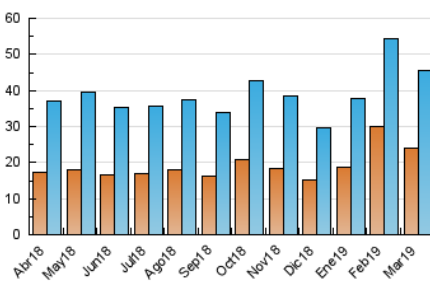

4.3 Por meses

N. únicos / Visitas (x 1000)