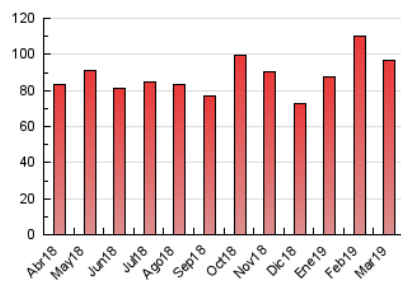

Páginas (x 1000)