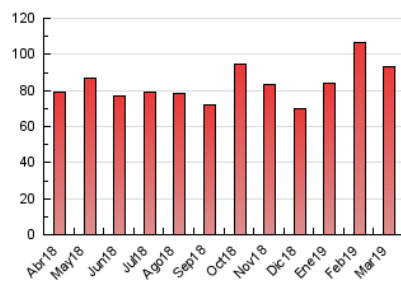

Páginas (x 1000)