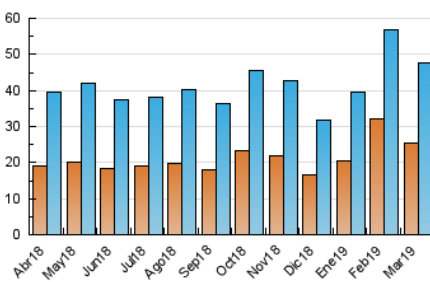

4.3 Por meses

N. únicos / Visitas (x 1000)