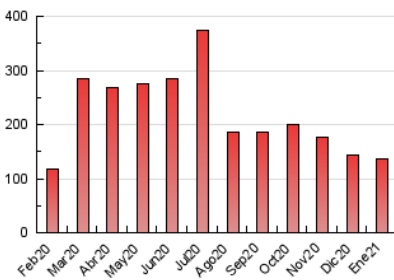

2. Secciones (Nacional)

	PAGINAS	%
HOME	48.395	35.17 %
RESTO	89.195	64.83 %

3. Por día del mes (Nacional)

Día	N. únicos	Visitas	Páginas	Día	N. únicos	Visitas	Páginas	Día	N. únicos	Visitas	Páginas
1	1.581	1.808	3.101	11	1.914	2.230	4.287	21	1.803	2.097	4.240
2	1.411	1.602	3.354	12	3.315	3.917	6.596	22	1.759	2.023	4.201
3	1.267	1.483	3.322	13	2.228	2.549	4.571	23	3.063	3.352	5.600
4	1.917	2.205	4.300	14	1.784	2.044	3.736	24	2.923	3.231	5.224
5	1.647	1.889	3.790	15	1.565	1.790	3.569	25	2.416	2.740	5.027
6	2.644	3.111	5.376	16	1.558	1.805	3.370	26	2.797	3.102	5.580
7	2.417	2.784	5.176	17	2.333	2.617	4.827	27	2.516	2.811	5.104
8	1.908	2.224	4.523	18	2.830	3.123	5.479	28	1.852	2.143	4.321
9	1.567	1.856	3.680	19	2.165	2.486	4.609	29	1.682	1.929	4.136
10	1.751	2.079	4.249	20	1.947	2.247	4.257	30	1.759	2.007	3.934
								31	1.631	1.893	4.051

4. Gráficas (Nacional)

4.1 Por día de la semana (promedio)

N. únicos / Visitas (x 100)

Páginas (x 100)

4.2 Por franja horaria (promedio)

Visitas (x 1000)

Páginas (x 1000)

4.3 Por meses

N. únicos / Visitas (x 1000)

Páginas (x 1000)

5. Observaciones

Este Medio Electrónico de Comunicación ha sido medido por la herramienta Google Analytics de Google

6. Definiciones básicas (Para más información ver Normas Técnicas para el Control de los Medios Electrónicos de Comunicación)