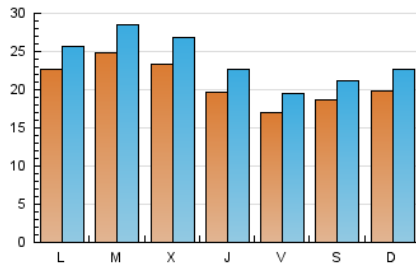

La Mañana
 El diari digital de Ponent

1. Cifras totales y promedios (Nacional)

MES - AÑO	NAVEGADORES UNICOS	VISITAS	PAGINAS
Enero - 2021	33.192	73.177	137.590
PROMEDIO DIARIO	2.063	2.361	4.438
PROMEDIO LUNES-VIERNES	2.128	2.441	4.570
PROMEDIO SABADO-DOMINGO	1.926	2.193	4.161
PAGINAS / VISITAS	1,88		
DURACION MEDIA VISITAS	0:01:35		
DURACION MEDIA PAGINAS	0:01:48		

2. Secciones (Nacional)

	PAGINAS	%
HOME	48.395	35.17 %
RESTO	89.195	64.83 %

3. Por día del mes (Nacional)

Día	N. únicos	Visitas	Páginas	Día	N. únicos	Visitas	Páginas	Día	N. únicos	Visitas	Páginas
1	1.581	1.808	3.101	11	1.914	2.230	4.287	21	1.803	2.097	4.240
2	1.411	1.602	3.354	12	3.315	3.917	6.596	22	1.759	2.023	4.201
3	1.267	1.483	3.322	13	2.228	2.549	4.571	23	3.063	3.352	5.600
4	1.917	2.205	4.300	14	1.784	2.044	3.736	24	2.923	3.231	5.224
5	1.647	1.889	3.790	15	1.565	1.790	3.569	25	2.416	2.740	5.027
6	2.644	3.111	5.376	16	1.558	1.805	3.370	26	2.797	3.102	5.580
7	2.417	2.784	5.176	17	2.333	2.617	4.827	27	2.516	2.811	5.104
8	1.908	2.224	4.523	18	2.830	3.123	5.479	28	1.852	2.143	4.321
9	1.567	1.856	3.680	19	2.165	2.486	4.609	29	1.682	1.929	4.136
10	1.751	2.079	4.249	20	1.947	2.247	4.257	30	1.759	2.007	3.934
								31	1.631	1.893	4.051

4. Gráficas (Nacional)

4.1 Por día de la semana (promedio)

N. únicos / Visitas (x 100)

Páginas (x 100)

4.2 Por franja horaria (promedio)

Visitas (x 1000)

Páginas (x 1000)

4.3 Por meses