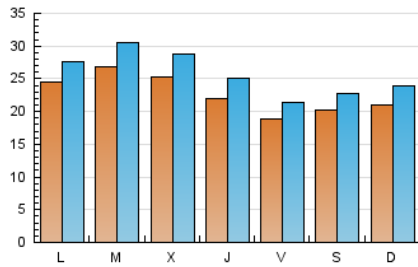

La Mañana
 El diari digital de Ponent

1. Cifras totales y promedios (Nacional e Internacional)

MES - AÑO	NAVEGADORES UNICOS	VISITAS	PAGINAS
Enero - 2021	38.084	78.914	145.769
PROMEDIO DIARIO	2.242	2.546	4.702
PROMEDIO LUNES-VIERNES	2.327	2.647	4.869
PROMEDIO SABADO-DOMINGO	2.062	2.333	4.353
PAGINAS / VISITAS	1,85		
DURACION MEDIA VISITAS	0:01:31		
DURACION MEDIA PAGINAS	0:01:48		

2. Secciones (Nacional e Internacional)

	PAGINAS	%
HOME	50.287	34.50 %
RESTO	95.482	65.50 %

3. Por día del mes (Nacional e Internacional)

Día	N. únicos	Visitas	Páginas	Día	N. únicos	Visitas	Páginas	Día	N. únicos	Visitas	Páginas
1	1.719	1.948	3.273	11	2.119	2.444	4.621	21	2.017	2.320	4.585
2	1.487	1.680	3.469	12	3.592	4.210	7.031	22	1.951	2.222	4.528
3	1.331	1.556	3.465	13	2.431	2.756	4.880	23	3.219	3.513	5.832
4	2.103	2.396	4.544	14	2.016	2.285	4.045	24	3.119	3.430	5.486
5	1.821	2.072	4.020	15	1.805	2.035	3.908	25	2.560	2.892	5.311
6	2.830	3.302	5.611	16	1.759	2.011	3.613	26	2.963	3.276	5.864
7	2.705	3.077	5.557	17	2.469	2.757	5.011	27	2.731	3.029	5.410
8	2.109	2.434	4.829	18	3.011	3.316	5.815	28	2.067	2.362	4.626
9	1.762	2.058	3.915	19	2.329	2.654	4.862	29	1.841	2.090	4.348
10	1.878	2.215	4.451	20	2.151	2.460	4.573	30	1.864	2.116	4.099
								31	1.735	1.998	4.187

4. Gráficas (Nacional e Internacional)

4.1 Por día de la semana (promedio)

N. únicos / Visitas (x 100)

Páginas (x 100)

4.2 Por franja horaria (promedio)

Visitas (x 1000)

Páginas (x 1000)

4.3 Por meses