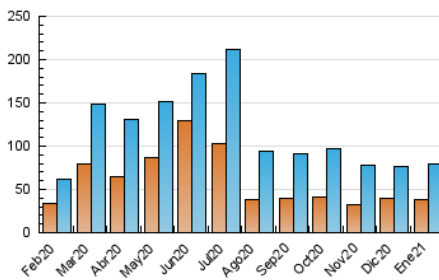

4.3 Por meses

N. únicos / Visitas (x 1000)