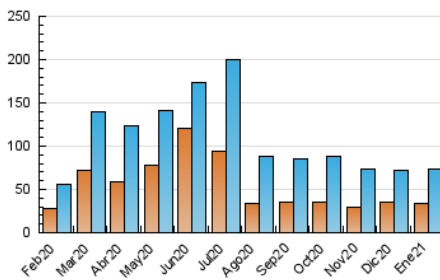

4.3 Por meses

N. únicos / Visitas (x 1000)