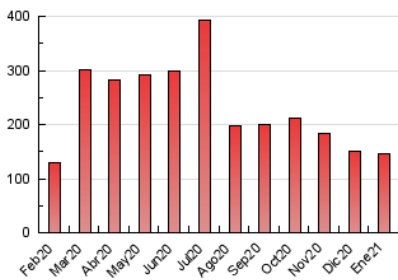

Páginas (x 1000)