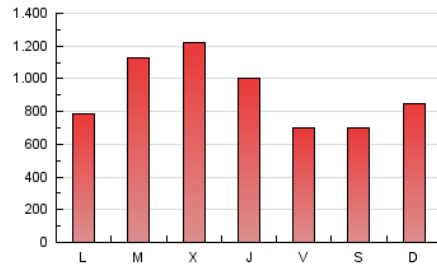

1. Cifras totales y promedios (Nacional)

MES - AÑO	NAVEGADORES UNICOS	VISITAS	PAGINAS
Diciembre - 2022	1.539.389	1.956.767	2.792.945
PROMEDIO DIARIO	60.251	63.122	90.095
PROMEDIO LUNES-VIERNES	63.910	66.845	95.684
PROMEDIO SABADO-DOMINGO	51.307	54.020	76.434
PAGINAS / VISITAS	1,43		
DURACION MEDIA VISITAS	0:00:23		
DURACION MEDIA PAGINAS	0:00:55		

2. Secciones (Nacional)

	PAGINAS	%
HOME	47.675	1.71 %
RESTO	2.745.270	98.29 %

3. Por día del mes (Nacional)

Día	N. únicos	Visitas	Páginas	Día	N. únicos	Visitas	Páginas	Día	N. únicos	Visitas	Páginas
1	87.963	92.791	135.804	11	83.794	89.161	122.877	21	96.498	101.170	138.221
2	62.511	65.831	94.923	12	20.984	21.868	30.370	22	58.419	61.167	87.818
3	44.817	47.061	69.322	13	23.474	24.172	39.197	23	39.958	41.647	59.653
4	53.400	55.947	84.117	14	21.012	21.730	34.903	24	33.275	34.762	50.627
5	108.947	113.891	160.514	15	24.475	25.242	38.714	25	29.051	30.507	46.507
6	82.850	87.028	123.687	16	17.433	18.123	29.104	26	44.132	46.011	66.759
7	79.948	84.023	116.433	17	16.853	17.533	26.551	27	83.842	87.944	132.639
8	71.332	75.058	111.426	18	58.767	60.791	84.250	28	141.186	146.720	198.581
9	55.075	57.968	82.106	19	33.478	35.054	55.228	29	88.655	91.620	128.035
10	75.912	80.996	109.274	20	107.967	113.194	156.458	30	55.879	58.336	84.467
								31	65.898	69.421	94.380

4. Gráficas (Nacional)

4.1 Por día de la semana (promedio)

N. únicos / Visitas (x 100)

Páginas (x 100)

4.2 Por franja horaria (promedio)

Visitas_ (x 1000)

Páginas (x 1000)

4.3 Por meses