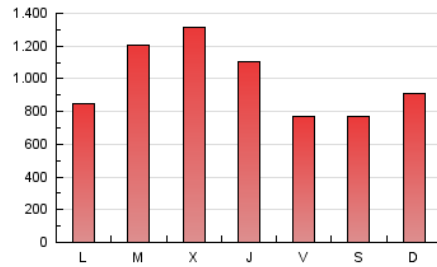

1. Cifras totales y promedios (Nacional e Internacional)

MES - AÑO	NAVEGADORES UNICOS	VISITAS	PAGINAS
Diciembre - 2022	1.672.749	2.105.646	3.034.409
PROMEDIO DIARIO	64.790	67.924	97.884
PROMEDIO LUNES-VIERNES	68.771	71.974	103.968
PROMEDIO SABADO-DOMINGO	55.058	58.025	83.014
PAGINAS / VISITAS	1,44		
DURACION MEDIA VISITAS	0:00:24		
DURACION MEDIA PAGINAS	0:00:54		

2. Secciones (Nacional e Internacional)

	PAGINAS	%
HOME	52.120	1.72 %
RESTO	2.982.289	98.28 %

3. Por día del mes (Nacional e Internacional)

Día	N. únicos	Visitas	Páginas	Día	N. únicos	Visitas	Páginas	Día	N. únicos	Visitas	Páginas
1	92.995	98.263	145.176	11	87.588	93.223	129.992	21	99.651	104.496	144.181
2	65.903	69.478	101.363	12	22.549	23.528	33.444	22	61.798	64.771	93.731
3	48.268	50.787	75.797	13	26.106	26.926	44.260	23	42.769	44.675	64.905
4	56.967	59.760	90.559	14	23.566	24.428	39.727	24	35.728	37.389	55.167
5	112.857	118.011	167.717	15	26.951	27.870	43.382	25	31.702	33.321	51.489
6	87.339	91.900	131.446	16	19.858	20.688	33.807	26	49.979	52.246	75.809
7	84.166	88.541	124.444	17	19.653	20.510	31.826	27	92.091	96.597	145.124
8	75.276	79.300	118.640	18	62.423	64.783	90.979	28	153.577	159.599	217.842
9	58.197	61.287	88.142	19	36.915	38.728	61.500	29	104.150	107.613	152.123
10	79.104	84.436	115.407	20	111.008	116.411	162.137	30	65.260	68.065	98.385
								31	74.089	78.016	105.908

4. Gráficas (Nacional e Internacional)

4.1 Por día de la semana (promedio)

N. únicos / Visitas (x 100)

Páginas (x 100)

4.2 Por franja horaria (promedio)

Visitas_ (x 1000)

Páginas (x 1000)

4.3 Por meses