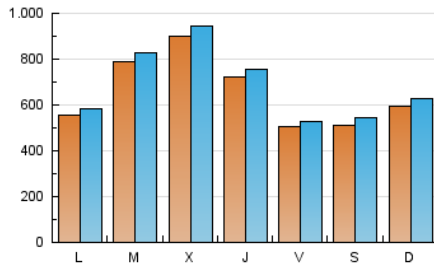

1. Cifras totales y promedios (Nacional e Internacional)

MES - AÑO	NAVEGADORES UNICOS	VISITAS	PAGINAS
Diciembre - 2022	1.672.749	2.105.646	3.034.409
PROMEDIO DIARIO	64.790	67.924	97.884
PROMEDIO LUNES-VIERNES	68.771	71.974	103.968
PROMEDIO SABADO-DOMINGO	55.058	58.025	83.014
PAGINAS / VISITAS	1,44		
DURACION MEDIA VISITAS	0:00:24		
DURACION MEDIA PAGINAS	0:00:54		

2. Secciones (Nacional e Internacional)

	PAGINAS	%
HOME	52.120	1.72 %
RESTO	2.982.289	98.28 %

3. Por día del mes (Nacional e Internacional)

Día	N. únicos	Visitas	Páginas	Día	N. únicos	Visitas	Páginas	Día	N. únicos	Visitas	Páginas
1	92.995	98.263	145.176	11	87.588	93.223	129.992	21	99.651	104.496	144.181
2	65.903	69.478	101.363	12	22.549	23.528	33.444	22	61.798	64.771	93.731
3	48.268	50.787	75.797	13	26.106	26.926	44.260	23	42.769	44.675	64.905
4	56.967	59.760	90.559	14	23.566	24.428	39.727	24	35.728	37.389	55.167
5	112.857	118.011	167.717	15	26.951	27.870	43.382	25	31.702	33.321	51.489
6	87.339	91.900	131.446	16	19.858	20.688	33.807	26	49.979	52.246	75.809
7	84.166	88.541	124.444	17	19.653	20.510	31.826	27	92.091	96.597	145.124
8	75.276	79.300	118.640	18	62.423	64.783	90.979	28	153.577	159.599	217.842
9	58.197	61.287	88.142	19	36.915	38.728	61.500	29	104.150	107.613	152.123
10	79.104	84.436	115.407	20	111.008	116.411	162.137	30	65.260	68.065	98.385
								31	74.089	78.016	105.908

4. Gráficas (Nacional e Internacional)

4.1 Por día de la semana (promedio)

N. únicos / Visitas (x 100)

Páginas (x 100)

4.2 Por franja horaria (promedio)

Visitas_ (x 1000)

Páginas (x 1000)

4.3 Por meses