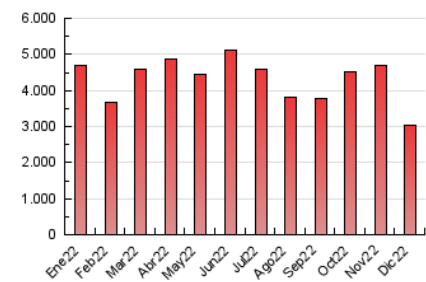

Páginas (x 1000)