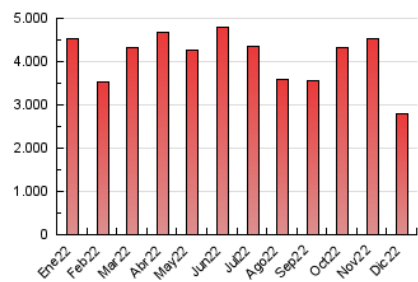

Páginas (x 1000)