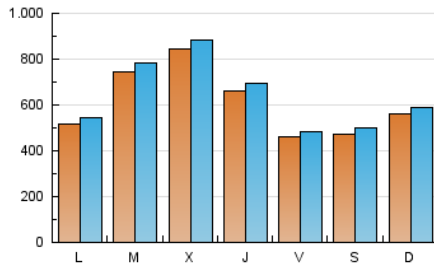

1. Cifras totales y promedios (Nacional)

MES - AÑO	NAVEGADORES UNICOS	VISITAS	PAGINAS
Diciembre - 2022	1.539.389	1.956.767	2.792.945
PROMEDIO DIARIO	60.251	63.122	90.095
PROMEDIO LUNES-VIERNES	63.910	66.845	95.684
PROMEDIO SABADO-DOMINGO	51.307	54.020	76.434
PAGINAS / VISITAS	1,43		
DURACION MEDIA VISITAS	0:00:23		
DURACION MEDIA PAGINAS	0:00:55		

2. Secciones (Nacional)

	PAGINAS	%
HOME	47.675	1.71 %
RESTO	2.745.270	98.29 %

3. Por día del mes (Nacional)

Día	N. únicos	Visitas	Páginas	Día	N. únicos	Visitas	Páginas	Día	N. únicos	Visitas	Páginas
1	87.963	92.791	135.804	11	83.794	89.161	122.877	21	96.498	101.170	138.221
2	62.511	65.831	94.923	12	20.984	21.868	30.370	22	58.419	61.167	87.818
3	44.817	47.061	69.322	13	23.474	24.172	39.197	23	39.958	41.647	59.653
4	53.400	55.947	84.117	14	21.012	21.730	34.903	24	33.275	34.762	50.627
5	108.947	113.891	160.514	15	24.475	25.242	38.714	25	29.051	30.507	46.507
6	82.850	87.028	123.687	16	17.433	18.123	29.104	26	44.132	46.011	66.759
7	79.948	84.023	116.433	17	16.853	17.533	26.551	27	83.842	87.944	132.639
8	71.332	75.058	111.426	18	58.767	60.791	84.250	28	141.186	146.720	198.581
9	55.075	57.968	82.106	19	33.478	35.054	55.228	29	88.655	91.620	128.035
10	75.912	80.996	109.274	20	107.967	113.194	156.458	30	55.879	58.336	84.467
								31	65.898	69.421	94.380

4. Gráficas (Nacional)

4.1 Por día de la semana (promedio)

N. únicos / Visitas (x 100)

Páginas (x 100)

4.2 Por franja horaria (promedio)

Visitas_ (x 1000)

Páginas (x 1000)

4.3 Por meses