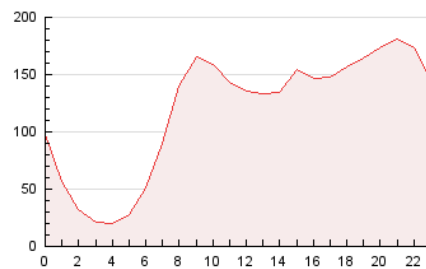

2. Secciones (Nacional)

	PAGINAS	%
HOME	47.675	1.71 %
RESTO	2.745.270	98.29 %

3. Por día del mes (Nacional)

Día	N. únicos	Visitas	Páginas	Día	N. únicos	Visitas	Páginas	Día	N. únicos	Visitas	Páginas
1	87.963	92.791	135.804	11	83.794	89.161	122.877	21	96.498	101.170	138.221
2	62.511	65.831	94.923	12	20.984	21.868	30.370	22	58.419	61.167	87.818
3	44.817	47.061	69.322	13	23.474	24.172	39.197	23	39.958	41.647	59.653
4	53.400	55.947	84.117	14	21.012	21.730	34.903	24	33.275	34.762	50.627
5	108.947	113.891	160.514	15	24.475	25.242	38.714	25	29.051	30.507	46.507
6	82.850	87.028	123.687	16	17.433	18.123	29.104	26	44.132	46.011	66.759
7	79.948	84.023	116.433	17	16.853	17.533	26.551	27	83.842	87.944	132.639
8	71.332	75.058	111.426	18	58.767	60.791	84.250	28	141.186	146.720	198.581
9	55.075	57.968	82.106	19	33.478	35.054	55.228	29	88.655	91.620	128.035
10	75.912	80.996	109.274	20	107.967	113.194	156.458	30	55.879	58.336	84.467
								31	65.898	69.421	94.380

4. Gráficas (Nacional)

4.1 Por día de la semana (promedio)

N. únicos / Visitas (x 100)

Páginas (x 100)

4.2 Por franja horaria (promedio)

Visitas_ (x 1000)

Páginas (x 1000)

4.3 Por meses