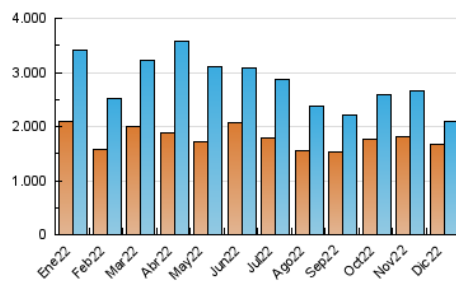

4.3 Por meses

N. únicos / Visitas (x 1000)