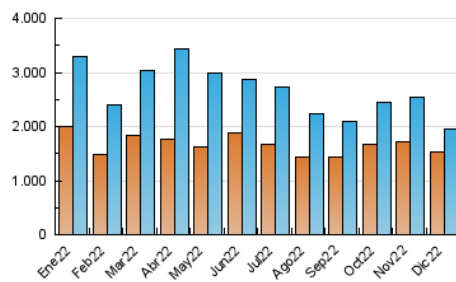

2. Secciones (Nacional)

	PAGINAS	%
HOME	47.675	1.71 %
RESTO	2.745.270	98.29 %

3. Por día del mes (Nacional)

Día	N. únicos	Visitas	Páginas	Día	N. únicos	Visitas	Páginas	Día	N. únicos	Visitas	Páginas
1	87.963	92.791	135.804	11	83.794	89.161	122.877	21	96.498	101.170	138.221
2	62.511	65.831	94.923	12	20.984	21.868	30.370	22	58.419	61.167	87.818
3	44.817	47.061	69.322	13	23.474	24.172	39.197	23	39.958	41.647	59.653
4	53.400	55.947	84.117	14	21.012	21.730	34.903	24	33.275	34.762	50.627
5	108.947	113.891	160.514	15	24.475	25.242	38.714	25	29.051	30.507	46.507
6	82.850	87.028	123.687	16	17.433	18.123	29.104	26	44.132	46.011	66.759
7	79.948	84.023	116.433	17	16.853	17.533	26.551	27	83.842	87.944	132.639
8	71.332	75.058	111.426	18	58.767	60.791	84.250	28	141.186	146.720	198.581
9	55.075	57.968	82.106	19	33.478	35.054	55.228	29	88.655	91.620	128.035
10	75.912	80.996	109.274	20	107.967	113.194	156.458	30	55.879	58.336	84.467
								31	65.898	69.421	94.380

4. Gráficas (Nacional)

4.1 Por día de la semana (promedio)

N. únicos / Visitas (x 100)

Páginas (x 100)

4.2 Por franja horaria (promedio)

Visitas_ (x 1000)

Páginas (x 1000)

4.3 Por meses

N. únicos / Visitas (x 1000)

Páginas (x 1000)

5. Observaciones

Este Medio Electrónico de Comunicación ha sido medido por la herramienta Google Analytics de Google (Universal Analytics)

6. Definiciones básicas (Para más información ver Normas Técnicas para el Control de los Medios Electrónicos de Comunicación)

Visita:

Una secuencia ininterrumpida de páginas servidas a un usuario válido. Si dicho usuario no realiza peticiones de páginas en un periodo de tiempo (30 min) la siguiente petición constituirá el inicio de una nueva visita.