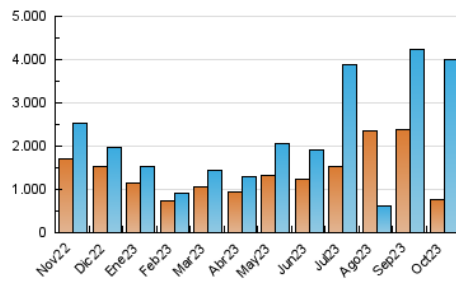

#### 3. Por día del mes (Nacional)

Día	N. únicos	Visitas	Páginas	Día	N. únicos	Visitas	Páginas	Día	N. únicos	Visitas	Páginas
<b>1</b>	243.597	269.925	271.832	<b>11</b>	100.622	108.035	110.433	<b>21</b>	140.467	161.835	171.319
<b>2</b>	150.061	154.530	160.979	<b>12</b>	103.674	113.976	118.282	<b>22</b>	142.645	165.555	167.255
<b>3</b>	117.247	120.681	122.165	<b>13</b>	96.425	106.999	109.507	<b>23</b>	97.390	106.781	112.286
<b>4</b>	103.511	106.890	112.249	<b>14</b>	91.301	91.574	99.641	<b>24</b>	87.594	101.681	106.133
<b>5</b>	130.656	144.228	144.719	<b>15</b>	135.834	143.302	147.608	<b>25</b>	95.771	107.267	111.881
<b>6</b>	133.817	147.662	151.096	<b>16</b>	136.379	143.520	150.933	<b>26</b>	88.890	100.224	124.915
<b>7</b>	127.385	135.507	139.377	<b>17</b>	117.683	126.785	128.367	<b>27</b>	97.309	105.405	128.234
<b>8</b>	153.822	169.575	175.625	<b>18</b>	114.140	128.912	130.274	<b>28</b>	103.300	113.419	138.192
<b>9</b>	112.559	119.046	123.897	<b>19</b>	135.344	147.390	154.749	<b>29</b>	107.995	119.410	140.216
<b>10</b>	104.601	113.595	115.121	<b>20</b>	109.234	126.240	126.513	<b>30</b>	116.739	125.482	151.388
								<b>31</b>	68.246	74.884	96.904

##### 4.1 Por día de la semana (promedio)

N. únicos / Visitas (x 100)

Páginas (x 100)

##### 4.2 Por franja horaria (promedio)

Visitas\_ (x 1000)

Páginas (x 1000)

##### 4.3 Por meses

N. únicos / Visitas (x 1000)

Páginas (x 1000)