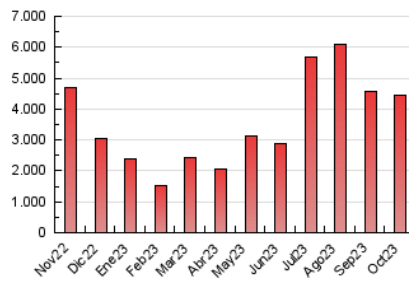

### 3. Por día del mes (Nacional e Internacional)

Día	N. únicos	Visitas	Páginas	Día	N. únicos	Visitas	Páginas	Día	N. únicos	Visitas	Páginas
1	251.010	275.920	279.627	11	106.291	113.649	116.865	21	145.864	167.885	176.824
2	157.365	161.180	169.139	12	108.635	119.918	123.516	22	147.907	171.222	173.246
3	123.406	126.840	136.761	13	102.421	113.595	115.884	23	102.976	113.096	118.601
4	109.997	113.486	121.335	14	97.515	97.733	106.454	24	93.342	108.157	111.314
5	137.742	152.186	152.241	15	141.885	149.625	154.858	25	100.224	112.448	117.224
6	139.813	149.352	157.038	16	142.321	152.459	160.036	26	93.504	105.162	131.068
7	133.054	141.666	145.591	17	124.497	136.325	137.469	27	100.062	108.481	132.525
8	159.981	175.789	182.384	18	120.572	135.562	135.943	28	106.700	117.386	142.806
9	118.501	124.333	130.220	19	141.285	153.222	161.399	29	111.072	122.648	143.778
10	111.142	122.099	122.316	20	114.576	132.509	132.618	30	120.301	129.611	156.002
								31	70.594	77.313	101.195

##### 4.1 Por día de la semana (promedio)

N. únicos / Visitas (x 100)

Páginas (x 100)

##### 4.2 Por franja horaria (promedio)

Visitas\_ (x 1000)

Páginas (x 1000)

##### 4.3 Por meses

N. únicos / Visitas (x 1000)

Páginas (x 1000)