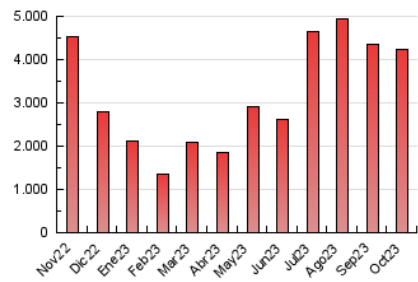

#### 3. Por día del mes (Nacional)

Día	N. únicos	Visitas	Páginas	Día	N. únicos	Visitas	Páginas	Día	N. únicos	Visitas	Páginas
<b>1</b>	243.597	269.925	271.832	<b>11</b>	100.622	108.035	110.433	<b>21</b>	140.467	161.835	171.319
<b>2</b>	150.061	154.530	160.979	<b>12</b>	103.674	113.976	118.282	<b>22</b>	142.645	165.555	167.255
<b>3</b>	117.247	120.681	122.165	<b>13</b>	96.425	106.999	109.507	<b>23</b>	97.390	106.781	112.286
<b>4</b>	103.511	106.890	112.249	<b>14</b>	91.301	91.574	99.641	<b>24</b>	87.594	101.681	106.133
<b>5</b>	130.656	144.228	144.719	<b>15</b>	135.834	143.302	147.608	<b>25</b>	95.771	107.267	111.881
<b>6</b>	133.817	147.662	151.096	<b>16</b>	136.379	143.520	150.933	<b>26</b>	88.890	100.224	124.915
<b>7</b>	127.385	135.507	139.377	<b>17</b>	117.683	126.785	128.367	<b>27</b>	97.309	105.405	128.234
<b>8</b>	153.822	169.575	175.625	<b>18</b>	114.140	128.912	130.274	<b>28</b>	103.300	113.419	138.192
<b>9</b>	112.559	119.046	123.897	<b>19</b>	135.344	147.390	154.749	<b>29</b>	107.995	119.410	140.216
<b>10</b>	104.601	113.595	115.121	<b>20</b>	109.234	126.240	126.513	<b>30</b>	116.739	125.482	151.388
								<b>31</b>	68.246	74.884	96.904

##### 4.1 Por día de la semana (promedio)

N. únicos / Visitas (x 100)

Páginas (x 100)

##### 4.2 Por franja horaria (promedio)

Visitas\_ (x 1000)

Páginas (x 1000)

##### 4.3 Por meses

N. únicos / Visitas (x 1000)

Páginas (x 1000)