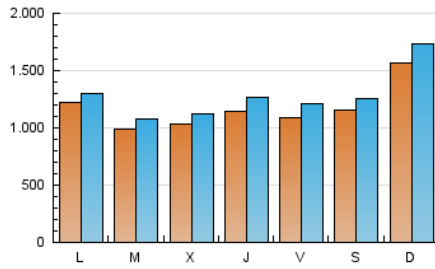

4. Gráficas (Nacional)

4.1 Por día de la semana (promedio)

N. únicos / Visitas (x 100)