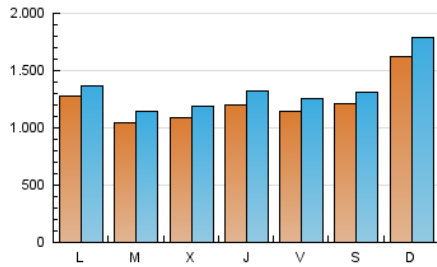

4. Gráficas (Nacional e Internacional)

4.1 Por día de la semana (promedio)

N. únicos / Visitas (x 100)