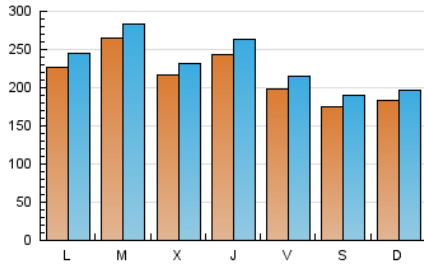

4. Gráficas (Nacional)

4.1 Por día de la semana (promedio)

N. únicos / Visitas (x 100)