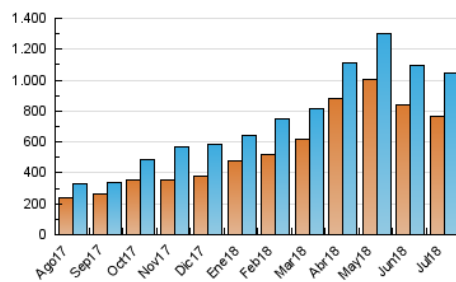

### 3. Por día del mes (Nacional e Internacional)

Día	N. únicos	Visitas	Páginas	Día	N. únicos	Visitas	Páginas	Día	N. únicos	Visitas	Páginas
1	32.358	33.990	41.257	11	32.568	33.880	44.526	21	30.562	32.512	39.624
2	40.489	42.462	54.054	12	36.521	38.038	47.094	22	30.666	32.545	40.394
3	52.091	54.750	71.150	13	29.932	31.673	40.020	23	32.161	34.898	43.972
4	41.537	43.445	53.908	14	25.832	27.212	33.952	24	42.509	44.960	56.093
5	41.341	44.953	61.408	15	24.803	25.937	32.402	25	32.305	34.687	48.842
6	30.849	32.663	42.030	16	30.677	32.750	42.465	26	28.734	31.014	48.519
7	28.050	29.419	37.216	17	30.601	32.132	40.856	27	25.174	26.880	41.573
8	28.954	30.287	38.522	18	30.483	32.051	40.072	28	23.766	25.764	40.938
9	27.339	28.445	36.025	19	26.137	27.576	34.768	29	25.675	27.438	43.053
10	31.038	32.385	43.044	20	27.935	29.978	37.836	30	33.021	35.452	61.651
								31	31.952	34.137	67.658

4. Gráficas (Nacional e Internacional)

4.1 Por día de la semana (promedio)

N. únicos / Visitas (x 100)

Páginas (x 100)

4.2 Por franja horaria (promedio)

Visitas (x 1000)

Páginas (x 1000)

4.3 Por meses

N. únicos / Visitas (x 1000)

Páginas (x 1000)