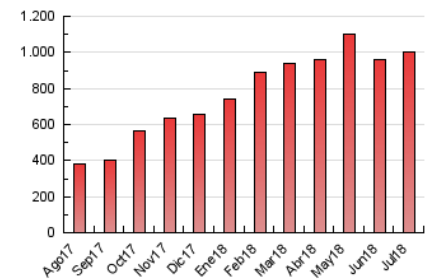

#### 3. Por día del mes (Nacional)

Día	N. únicos	Visitas	Páginas	Día	N. únicos	Visitas	Páginas	Día	N. únicos	Visitas	Páginas
1	18.080	19.389	24.398	11	19.167	20.273	28.874	21	20.166	21.868	27.266
2	26.387	28.055	37.483	12	26.231	27.521	34.767	22	22.036	23.727	29.968
3	39.689	42.089	56.416	13	19.502	21.054	27.725	23	23.957	26.486	34.192
4	22.600	24.130	31.673	14	15.846	17.053	22.018	24	35.084	37.310	47.077
5	29.056	32.363	46.506	15	16.336	17.325	22.188	25	23.293	25.410	36.542
6	19.865	21.406	28.747	16	24.118	26.042	34.341	26	22.501	24.579	38.218
7	16.864	18.024	23.805	17	21.095	22.447	29.126	27	19.577	21.108	32.661
8	17.457	18.568	24.664	18	21.531	22.920	29.294	28	17.106	18.894	29.976
9	15.722	16.659	22.222	19	19.418	20.703	26.411	29	17.726	19.259	30.078
10	17.452	18.616	26.900	20	20.524	22.372	29.027	30	23.289	25.407	44.412
								31	19.399	21.251	42.688

#### 4.1 Por día de la semana (promedio)

N. únicos / Visitas (x 100)

Páginas (x 100)

#### 4.2 Por franja horaria (promedio)

Visitas (x 1000)

Páginas (x 1000)

#### 4.3 Por meses

N. únicos / Visitas (x 1000)

Páginas (x 1000)