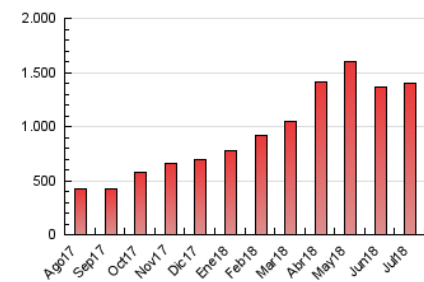

### 3. Por día del mes (Nacional e Internacional)

Día	N. únicos	Visitas	Páginas	Día	N. únicos	Visitas	Páginas	Día	N. únicos	Visitas	Páginas
1	32.358	33.990	41.257	11	32.568	33.880	44.526	21	30.562	32.512	39.624
2	40.489	42.462	54.054	12	36.521	38.038	47.094	22	30.666	32.545	40.394
3	52.091	54.750	71.150	13	29.932	31.673	40.020	23	32.161	34.898	43.972
4	41.537	43.445	53.908	14	25.832	27.212	33.952	24	42.509	44.960	56.093
5	41.341	44.953	61.408	15	24.803	25.937	32.402	25	32.305	34.687	48.842
6	30.849	32.663	42.030	16	30.677	32.750	42.465	26	28.734	31.014	48.519
7	28.050	29.419	37.216	17	30.601	32.132	40.856	27	25.174	26.880	41.573
8	28.954	30.287	38.522	18	30.483	32.051	40.072	28	23.766	25.764	40.938
9	27.339	28.445	36.025	19	26.137	27.576	34.768	29	25.675	27.438	43.053
10	31.038	32.385	43.044	20	27.935	29.978	37.836	30	33.021	35.452	61.651
								31	31.952	34.137	67.658

4. Gráficas (Nacional e Internacional)

4.1 Por día de la semana (promedio)

N. únicos / Visitas (x 100)

Páginas (x 100)

4.2 Por franja horaria (promedio)

Visitas (x 1000)

Páginas (x 1000)

4.3 Por meses

N. únicos / Visitas (x 1000)

Páginas (x 1000)