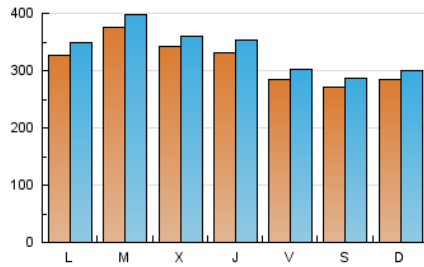

4. Gráficas (Nacional e Internacional)

4.1 Por día de la semana (promedio)

N. únicos / Visitas (x 100)