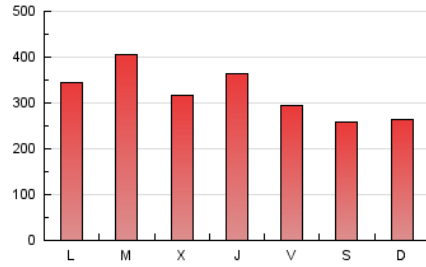

Páginas (x 100)