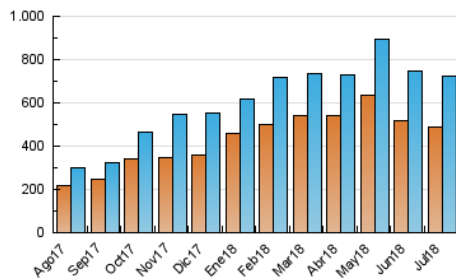

#### 3. Por día del mes (Nacional)

Día	N. únicos	Visitas	Páginas	Día	N. únicos	Visitas	Páginas	Día	N. únicos	Visitas	Páginas
1	18.080	19.389	24.398	11	19.167	20.273	28.874	21	20.166	21.868	27.266
2	26.387	28.055	37.483	12	26.231	27.521	34.767	22	22.036	23.727	29.968
3	39.689	42.089	56.416	13	19.502	21.054	27.725	23	23.957	26.486	34.192
4	22.600	24.130	31.673	14	15.846	17.053	22.018	24	35.084	37.310	47.077
5	29.056	32.363	46.506	15	16.336	17.325	22.188	25	23.293	25.410	36.542
6	19.865	21.406	28.747	16	24.118	26.042	34.341	26	22.501	24.579	38.218
7	16.864	18.024	23.805	17	21.095	22.447	29.126	27	19.577	21.108	32.661
8	17.457	18.568	24.664	18	21.531	22.920	29.294	28	17.106	18.894	29.976
9	15.722	16.659	22.222	19	19.418	20.703	26.411	29	17.726	19.259	30.078
10	17.452	18.616	26.900	20	20.524	22.372	29.027	30	23.289	25.407	44.412
								31	19.399	21.251	42.688

#### 4.1 Por día de la semana (promedio)

N. únicos / Visitas (x 100)

Páginas (x 100)

#### 4.2 Por franja horaria (promedio)

Visitas (x 1000)

Páginas (x 1000)

#### 4.3 Por meses

N. únicos / Visitas (x 1000)

Páginas (x 1000)