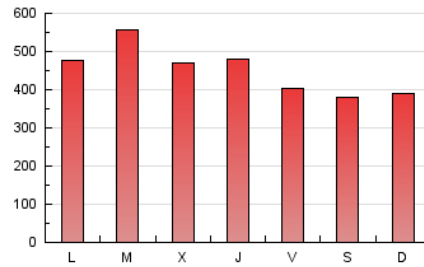

### 3. Por día del mes (Nacional e Internacional)

Día	N. únicos	Visitas	Páginas	Día	N. únicos	Visitas	Páginas	Día	N. únicos	Visitas	Páginas
1	32.358	33.990	41.257	11	32.568	33.880	44.526	21	30.562	32.512	39.624
2	40.489	42.462	54.054	12	36.521	38.038	47.094	22	30.666	32.545	40.394
3	52.091	54.750	71.150	13	29.932	31.673	40.020	23	32.161	34.898	43.972
4	41.537	43.445	53.908	14	25.832	27.212	33.952	24	42.509	44.960	56.093
5	41.341	44.953	61.408	15	24.803	25.937	32.402	25	32.305	34.687	48.842
6	30.849	32.663	42.030	16	30.677	32.750	42.465	26	28.734	31.014	48.519
7	28.050	29.419	37.216	17	30.601	32.132	40.856	27	25.174	26.880	41.573
8	28.954	30.287	38.522	18	30.483	32.051	40.072	28	23.766	25.764	40.938
9	27.339	28.445	36.025	19	26.137	27.576	34.768	29	25.675	27.438	43.053
10	31.038	32.385	43.044	20	27.935	29.978	37.836	30	33.021	35.452	61.651
								31	31.952	34.137	67.658

4. Gráficas (Nacional e Internacional)

4.1 Por día de la semana (promedio)

N. únicos / Visitas (x 100)

Páginas (x 100)

4.2 Por franja horaria (promedio)

Visitas (x 1000)

Páginas (x 1000)

4.3 Por meses