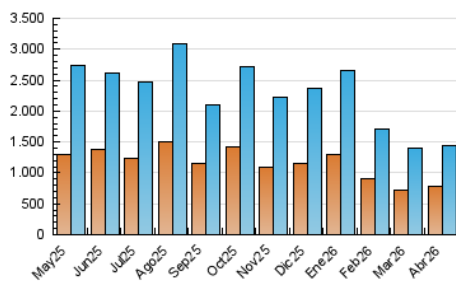

4.3 Por meses

N. únicos / Visitas (x 1000)