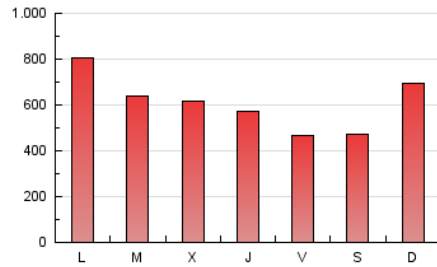

1. Cifras totales y promedios (Nacional e Internacional)

MES - AÑO	NAVEGADORES UNICOS	VISITAS	PAGINAS
Abril - 2026	787.579	1.431.628	1.824.181
PROMEDIO DIARIO	40.633	47.464	60.806
PROMEDIO LUNES-VIERNES	41.151	48.311	61.685
PROMEDIO SABADO-DOMINGO	39.206	45.134	58.389
PAGINAS / VISITAS	1,28		
DURACION MEDIA VISITAS	0:00:56		
TIEMPO INTERACCIÓN MEDIO	0:00:31		

2. Secciones (Nacional e Internacional)

	PAGINAS	%
HOME	197.146	10.81 %
RESTO	1.627.035	89.19 %

3. Por día del mes (Nacional e Internacional)

Día	N. únicos	Visitas	Páginas	Día	N. únicos	Visitas	Páginas	Día	N. únicos	Visitas	Páginas
1	51.718	58.602	75.007	11	30.405	36.330	45.839	21	20.901	25.050	33.407
2	40.236	47.091	59.634	12	50.846	58.825	76.806	22	37.575	44.057	56.782
3	36.462	42.515	54.262	13	40.359	46.625	60.353	23	42.328	48.331	60.488
4	46.033	53.185	66.530	14	31.842	38.213	48.881	24	40.993	47.567	61.883
5	78.940	88.115	111.740	15	23.297	27.168	36.695	25	36.187	41.587	53.859
6	91.375	110.354	135.927	16	21.043	24.531	34.282	26	37.032	43.116	57.611
7	66.754	79.646	97.241	17	15.472	18.109	26.019	27	64.321	78.174	95.805
8	52.605	60.359	76.909	18	14.406	16.779	23.519	28	51.525	59.726	75.655
9	46.053	54.712	68.224	19	19.796	23.134	31.204	29	42.463	49.234	63.942
10	28.083	32.185	43.506	20	18.757	22.010	29.815	30	41.168	48.581	62.356

4. Gráficas (Nacional e Internacional)

4.1 Por día de la semana (promedio)

N. únicos / Visitas (x 100)

Páginas (x 100)

4.2 Por franja horaria (promedio)

Visitas_ (x 1000)

Páginas (x 1000)

4.3 Por meses