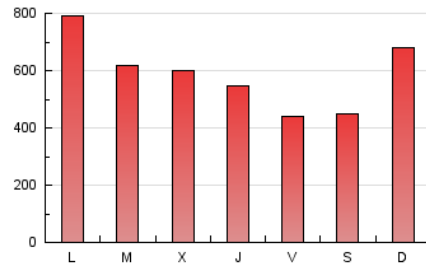

1. Cifras totales y promedios (Nacional)

MES - AÑO	NAVEGADORES UNICOS	VISITAS	PAGINAS
Abril - 2026	747.901	1.385.231	1.764.948
PROMEDIO DIARIO	39.249	45.936	58.832
PROMEDIO LUNES-VIERNES	39.739	46.725	59.668
PROMEDIO SABADO-DOMINGO	37.904	43.769	56.532
PAGINAS / VISITAS	1,28		
DURACION MEDIA VISITAS	0:00:56		
TIEMPO INTERACCIÓN MEDIO	0:00:31		

2. Secciones (Nacional)

	PAGINAS	%
HOME	191.288	10.84 %
RESTO	1.573.660	89.16 %

3. Por día del mes (Nacional)

Día	N. únicos	Visitas	Páginas	Día	N. únicos	Visitas	Páginas	Día	N. únicos	Visitas	Páginas
1	50.814	57.723	73.614	11	29.921	35.636	44.895	21	17.949	21.721	29.310
2	39.488	46.138	58.276	12	50.007	58.078	75.547	22	34.104	40.287	52.347
3	35.461	41.427	52.986	13	39.508	45.619	58.949	23	38.034	43.606	54.568
4	45.313	52.216	65.222	14	30.928	37.147	47.565	24	36.213	42.638	55.469
5	77.416	86.735	109.894	15	22.580	26.237	35.445	25	31.436	36.736	47.685
6	90.250	109.087	134.458	16	20.332	23.679	33.053	26	36.117	42.118	56.139
7	65.890	78.797	95.866	17	14.835	17.373	25.084	27	63.260	76.780	94.274
8	51.708	59.431	75.572	18	13.817	16.175	22.642	28	50.692	58.791	74.414
9	45.232	53.855	67.041	19	19.204	22.458	30.231	29	41.743	48.224	62.839
10	27.191	31.289	42.257	20	17.577	20.453	28.139	30	40.463	47.637	61.167

4. Gráficas (Nacional)

4.1 Por día de la semana (promedio)

N. únicos / Visitas (x 100)

Páginas (x 100)

4.2 Por franja horaria (promedio)

Visitas_ (x 1000)

Páginas (x 1000)

4.3 Por meses