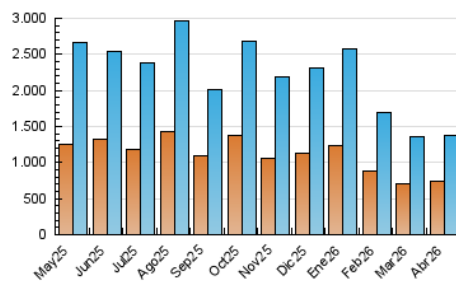

1. Cifras totales y promedios (Nacional)

MES - AÑO	NAVEGADORES UNICOS	VISITAS	PAGINAS
Abril - 2026	747.901	1.385.231	1.764.948
PROMEDIO DIARIO	39.249	45.936	58.832
PROMEDIO LUNES-VIERNES	39.739	46.725	59.668
PROMEDIO SABADO-DOMINGO	37.904	43.769	56.532
PAGINAS / VISITAS	1,28		
DURACION MEDIA VISITAS	0:00:56		
TIEMPO INTERACCIÓN MEDIO	0:00:31		

2. Secciones (Nacional)

	PAGINAS	%
HOME	191.288	10.84 %
RESTO	1.573.660	89.16 %

3. Por día del mes (Nacional)

Día	N. únicos	Visitas	Páginas	Día	N. únicos	Visitas	Páginas	Día	N. únicos	Visitas	Páginas
1	50.814	57.723	73.614	11	29.921	35.636	44.895	21	17.949	21.721	29.310
2	39.488	46.138	58.276	12	50.007	58.078	75.547	22	34.104	40.287	52.347
3	35.461	41.427	52.986	13	39.508	45.619	58.949	23	38.034	43.606	54.568
4	45.313	52.216	65.222	14	30.928	37.147	47.565	24	36.213	42.638	55.469
5	77.416	86.735	109.894	15	22.580	26.237	35.445	25	31.436	36.736	47.685
6	90.250	109.087	134.458	16	20.332	23.679	33.053	26	36.117	42.118	56.139
7	65.890	78.797	95.866	17	14.835	17.373	25.084	27	63.260	76.780	94.274
8	51.708	59.431	75.572	18	13.817	16.175	22.642	28	50.692	58.791	74.414
9	45.232	53.855	67.041	19	19.204	22.458	30.231	29	41.743	48.224	62.839
10	27.191	31.289	42.257	20	17.577	20.453	28.139	30	40.463	47.637	61.167

4. Gráficas (Nacional)

4.1 Por día de la semana (promedio)

N. únicos / Visitas (x 100)

Páginas (x 100)

4.2 Por franja horaria (promedio)

Visitas_ (x 1000)

Páginas (x 1000)

4.3 Por meses

N. únicos / Visitas (x 1000)

Páginas (x 1000)

5. Observaciones

Este Medio Electrónico de Comunicación ha sido medido por la herramienta Google Analytics de Google (GA4).

6. Definiciones básicas (Para más información ver Normas Técnicas para el Control de los Medios Electrónicos de Comunicación)