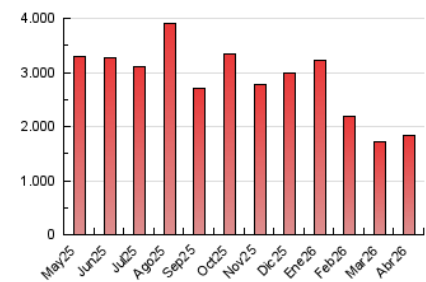

Páginas (x 1000)