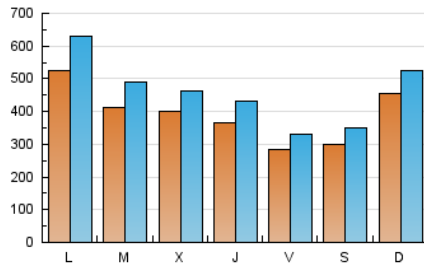

1. Cifras totales y promedios (Nacional)

MES - AÑO	NAVEGADORES UNICOS	VISITAS	PAGINAS
Abril - 2026	747.901	1.385.231	1.764.948
PROMEDIO DIARIO	39.249	45.936	58.832
PROMEDIO LUNES-VIERNES	39.739	46.725	59.668
PROMEDIO SABADO-DOMINGO	37.904	43.769	56.532
PAGINAS / VISITAS	1,28		
DURACION MEDIA VISITAS	0:00:56		
TIEMPO INTERACCIÓN MEDIO	0:00:31		

2. Secciones (Nacional)

	PAGINAS	%
HOME	191.288	10.84 %
RESTO	1.573.660	89.16 %

3. Por día del mes (Nacional)

Día	N. únicos	Visitas	Páginas	Día	N. únicos	Visitas	Páginas	Día	N. únicos	Visitas	Páginas
1	50.814	57.723	73.614	11	29.921	35.636	44.895	21	17.949	21.721	29.310
2	39.488	46.138	58.276	12	50.007	58.078	75.547	22	34.104	40.287	52.347
3	35.461	41.427	52.986	13	39.508	45.619	58.949	23	38.034	43.606	54.568
4	45.313	52.216	65.222	14	30.928	37.147	47.565	24	36.213	42.638	55.469
5	77.416	86.735	109.894	15	22.580	26.237	35.445	25	31.436	36.736	47.685
6	90.250	109.087	134.458	16	20.332	23.679	33.053	26	36.117	42.118	56.139
7	65.890	78.797	95.866	17	14.835	17.373	25.084	27	63.260	76.780	94.274
8	51.708	59.431	75.572	18	13.817	16.175	22.642	28	50.692	58.791	74.414
9	45.232	53.855	67.041	19	19.204	22.458	30.231	29	41.743	48.224	62.839
10	27.191	31.289	42.257	20	17.577	20.453	28.139	30	40.463	47.637	61.167

4. Gráficas (Nacional)

4.1 Por día de la semana (promedio)

N. únicos / Visitas (x 100)

Páginas (x 100)

4.2 Por franja horaria (promedio)

Visitas_ (x 1000)

Páginas (x 1000)

4.3 Por meses