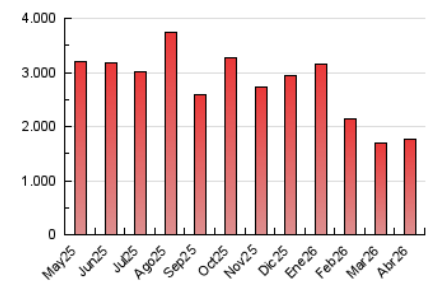

1. Cifras totales y promedios (Nacional)

MES - AÑO	NAVEGADORES UNICOS	VISITAS	PAGINAS
Abril - 2026	747.901	1.385.231	1.764.948
PROMEDIO DIARIO	39.249	45.936	58.832
PROMEDIO LUNES-VIERNES	39.739	46.725	59.668
PROMEDIO SABADO-DOMINGO	37.904	43.769	56.532
PAGINAS / VISITAS	1,28		
DURACION MEDIA VISITAS	0:00:56		
TIEMPO INTERACCIÓN MEDIO	0:00:31		

2. Secciones (Nacional)

	PAGINAS	%
HOME	191.288	10.84 %
RESTO	1.573.660	89.16 %

3. Por día del mes (Nacional)

Día	N. únicos	Visitas	Páginas	Día	N. únicos	Visitas	Páginas	Día	N. únicos	Visitas	Páginas
1	50.814	57.723	73.614	11	29.921	35.636	44.895	21	17.949	21.721	29.310
2	39.488	46.138	58.276	12	50.007	58.078	75.547	22	34.104	40.287	52.347
3	35.461	41.427	52.986	13	39.508	45.619	58.949	23	38.034	43.606	54.568
4	45.313	52.216	65.222	14	30.928	37.147	47.565	24	36.213	42.638	55.469
5	77.416	86.735	109.894	15	22.580	26.237	35.445	25	31.436	36.736	47.685
6	90.250	109.087	134.458	16	20.332	23.679	33.053	26	36.117	42.118	56.139
7	65.890	78.797	95.866	17	14.835	17.373	25.084	27	63.260	76.780	94.274
8	51.708	59.431	75.572	18	13.817	16.175	22.642	28	50.692	58.791	74.414
9	45.232	53.855	67.041	19	19.204	22.458	30.231	29	41.743	48.224	62.839
10	27.191	31.289	42.257	20	17.577	20.453	28.139	30	40.463	47.637	61.167

4. Gráficas (Nacional)

4.1 Por día de la semana (promedio)

N. únicos / Visitas (x 100)

Páginas (x 100)

4.2 Por franja horaria (promedio)

Visitas_ (x 1000)

Páginas (x 1000)

4.3 Por meses

N. únicos / Visitas (x 1000)

Páginas (x 1000)

5. Observaciones

Este Medio Electrónico de Comunicación ha sido medido por la herramienta Google Analytics de Google (GA4).

6. Definiciones básicas (Para más información ver Normas Técnicas para el Control de los Medios Electrónicos de Comunicación)