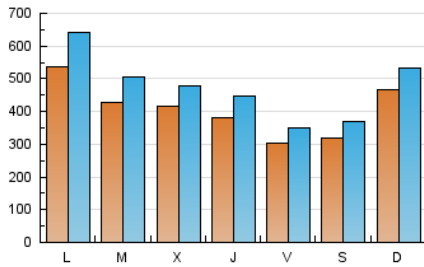

1. Cifras totales y promedios (Nacional e Internacional)

MES - AÑO	NAVEGADORES UNICOS	VISITAS	PAGINAS
Abril - 2026	787.579	1.431.628	1.824.181
PROMEDIO DIARIO	40.633	47.464	60.806
PROMEDIO LUNES-VIERNES	41.151	48.311	61.685
PROMEDIO SABADO-DOMINGO	39.206	45.134	58.389
PAGINAS / VISITAS	1,28		
DURACION MEDIA VISITAS	0:00:56		
TIEMPO INTERACCIÓN MEDIO	0:00:31		

2. Secciones (Nacional e Internacional)

	PAGINAS	%
HOME	197.146	10.81 %
RESTO	1.627.035	89.19 %

3. Por día del mes (Nacional e Internacional)

Día	N. únicos	Visitas	Páginas	Día	N. únicos	Visitas	Páginas	Día	N. únicos	Visitas	Páginas
1	51.718	58.602	75.007	11	30.405	36.330	45.839	21	20.901	25.050	33.407
2	40.236	47.091	59.634	12	50.846	58.825	76.806	22	37.575	44.057	56.782
3	36.462	42.515	54.262	13	40.359	46.625	60.353	23	42.328	48.331	60.488
4	46.033	53.185	66.530	14	31.842	38.213	48.881	24	40.993	47.567	61.883
5	78.940	88.115	111.740	15	23.297	27.168	36.695	25	36.187	41.587	53.859
6	91.375	110.354	135.927	16	21.043	24.531	34.282	26	37.032	43.116	57.611
7	66.754	79.646	97.241	17	15.472	18.109	26.019	27	64.321	78.174	95.805
8	52.605	60.359	76.909	18	14.406	16.779	23.519	28	51.525	59.726	75.655
9	46.053	54.712	68.224	19	19.796	23.134	31.204	29	42.463	49.234	63.942
10	28.083	32.185	43.506	20	18.757	22.010	29.815	30	41.168	48.581	62.356

4. Gráficas (Nacional e Internacional)

4.1 Por día de la semana (promedio)

N. únicos / Visitas (x 100)

Páginas (x 100)

4.2 Por franja horaria (promedio)

Visitas_ (x 1000)

Páginas (x 1000)

4.3 Por meses