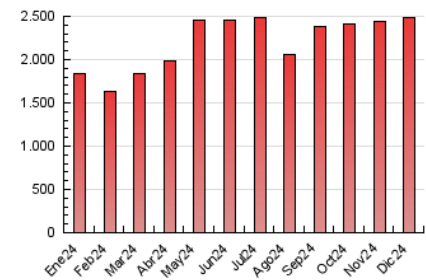

### 3. Por día del mes (Nacional e Internacional)

Día	N. únicos	Visitas	Páginas	Día	N. únicos	Visitas	Páginas	Día	N. únicos	Visitas	Páginas
<b>1</b>	23.531	30.692	62.907	<b>11</b>	41.789	52.185	101.432	<b>21</b>	26.075	32.677	64.990
<b>2</b>	31.391	41.189	82.699	<b>12</b>	57.823	69.849	129.898	<b>22</b>	33.120	43.507	89.510
<b>3</b>	37.664	49.208	97.544	<b>13</b>	47.600	58.162	108.615	<b>23</b>	24.533	30.493	67.792
<b>4</b>	29.816	38.025	79.802	<b>14</b>	33.206	41.321	81.369	<b>24</b>	33.265	41.287	79.879
<b>5</b>	29.065	37.311	76.733	<b>15</b>	24.887	31.568	74.124	<b>25</b>	29.347	35.611	65.834
<b>6</b>	30.714	39.324	77.909	<b>16</b>	26.233	32.742	71.271	<b>26</b>	28.309	33.537	61.343
<b>7</b>	32.059	40.120	77.544	<b>17</b>	35.001	42.703	87.607	<b>27</b>	39.353	51.509	93.590
<b>8</b>	29.587	37.458	76.759	<b>18</b>	42.309	54.273	105.870	<b>28</b>	30.493	37.907	75.000
<b>9</b>	25.988	33.952	75.597	<b>19</b>	30.673	37.504	78.811	<b>29</b>	25.871	31.918	67.179
<b>10</b>	27.493	35.048	77.713	<b>20</b>	29.441	36.723	74.236	<b>30</b>	23.289	30.759	67.076
								<b>31</b>	18.474	23.588	56.121

#### 4.1 Por día de la semana (promedio)

N. únicos / Visitas (x 100)

Páginas (x 100)

#### 4.2 Por franja horaria (promedio)

Visitas\_ (x 1000)

Páginas (x 1000)

#### 4.3 Por meses

N. únicos / Visitas (x 1000)

Páginas (x 1000)