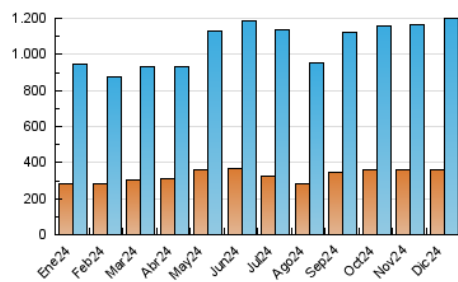

#### 3. Por día del mes (Nacional)

Día	N. únicos	Visitas	Páginas	Día	N. únicos	Visitas	Páginas	Día	N. únicos	Visitas	Páginas
<b>1</b>	23.274	30.254	62.209	<b>11</b>	41.419	51.629	100.591	<b>21</b>	25.790	32.296	64.347
<b>2</b>	30.976	40.791	81.956	<b>12</b>	57.286	68.977	128.997	<b>22</b>	32.692	42.953	88.575
<b>3</b>	37.215	48.622	96.575	<b>13</b>	47.200	57.650	107.808	<b>23</b>	24.119	30.080	67.083
<b>4</b>	29.474	37.493	79.006	<b>14</b>	32.936	40.815	80.527	<b>24</b>	32.898	40.698	79.104
<b>5</b>	28.585	36.595	75.748	<b>15</b>	24.517	31.097	73.253	<b>25</b>	28.982	35.232	65.114
<b>6</b>	30.236	38.629	76.829	<b>16</b>	25.849	32.268	70.413	<b>26</b>	28.023	33.197	60.701
<b>7</b>	31.690	39.620	76.508	<b>17</b>	34.550	42.144	86.497	<b>27</b>	38.905	50.902	92.675
<b>8</b>	29.218	37.007	75.812	<b>18</b>	41.828	53.715	104.642	<b>28</b>	30.027	37.395	74.144
<b>9</b>	25.536	33.147	74.565	<b>19</b>	30.296	37.213	77.850	<b>29</b>	25.472	31.658	66.500
<b>10</b>	27.094	34.587	76.811	<b>20</b>	29.126	36.397	73.495	<b>30</b>	22.851	30.017	65.937
								<b>31</b>	18.127	23.127	55.234

#### 4.1 Por día de la semana (promedio)

N. únicos / Visitas (x 100)

Páginas (x 100)

#### 4.2 Por franja horaria (promedio)

Visitas\_ (x 1000)

Páginas (x 1000)

#### 4.3 Por meses

N. únicos / Visitas (x 1000)

Páginas (x 1000)