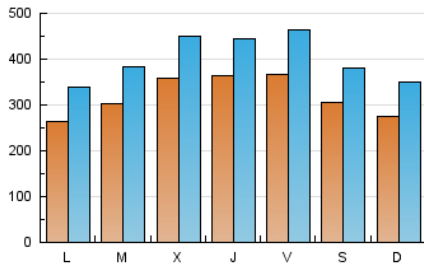

4. Gráficas (Nacional e Internacional)

4.1 Por día de la semana (promedio)

N. únicos / Visitas (x 100)