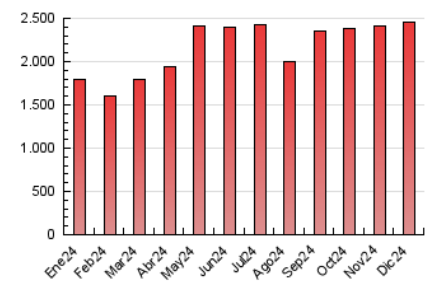

#### 4.1 Por día de la semana (promedio)

N. únicos / Visitas (x 100)

Páginas (x 100)

#### 4.2 Por franja horaria (promedio)

Visitas\_ (x 1000)

Páginas (x 1000)

#### 4.3 Por meses

N. únicos / Visitas (x 1000)

Páginas (x 1000)