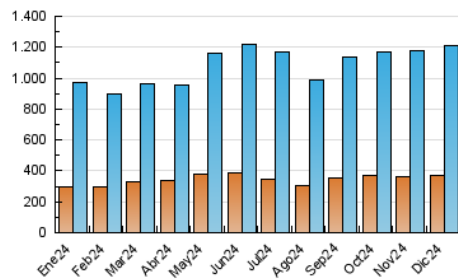

### 3. Por día del mes (Nacional e Internacional)

Día	N. únicos	Visitas	Páginas	Día	N. únicos	Visitas	Páginas	Día	N. únicos	Visitas	Páginas
<b>1</b>	23.531	30.692	62.907	<b>11</b>	41.789	52.185	101.432	<b>21</b>	26.075	32.677	64.990
<b>2</b>	31.391	41.189	82.699	<b>12</b>	57.823	69.849	129.898	<b>22</b>	33.120	43.507	89.510
<b>3</b>	37.664	49.208	97.544	<b>13</b>	47.600	58.162	108.615	<b>23</b>	24.533	30.493	67.792
<b>4</b>	29.816	38.025	79.802	<b>14</b>	33.206	41.321	81.369	<b>24</b>	33.265	41.287	79.879
<b>5</b>	29.065	37.311	76.733	<b>15</b>	24.887	31.568	74.124	<b>25</b>	29.347	35.611	65.834
<b>6</b>	30.714	39.324	77.909	<b>16</b>	26.233	32.742	71.271	<b>26</b>	28.309	33.537	61.343
<b>7</b>	32.059	40.120	77.544	<b>17</b>	35.001	42.703	87.607	<b>27</b>	39.353	51.509	93.590
<b>8</b>	29.587	37.458	76.759	<b>18</b>	42.309	54.273	105.870	<b>28</b>	30.493	37.907	75.000
<b>9</b>	25.988	33.952	75.597	<b>19</b>	30.673	37.504	78.811	<b>29</b>	25.871	31.918	67.179
<b>10</b>	27.493	35.048	77.713	<b>20</b>	29.441	36.723	74.236	<b>30</b>	23.289	30.759	67.076
								<b>31</b>	18.474	23.588	56.121

#### 4.1 Por día de la semana (promedio)

N. únicos / Visitas (x 100)

Páginas (x 100)

#### 4.2 Por franja horaria (promedio)

Visitas\_ (x 1000)

Páginas (x 1000)

#### 4.3 Por meses

N. únicos / Visitas (x 1000)

Páginas (x 1000)