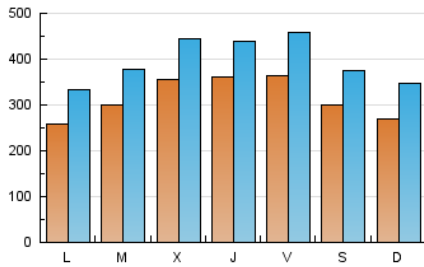

4. Gráficas (Nacional)

4.1 Por día de la semana (promedio)

N. únicos / Visitas (x 100)