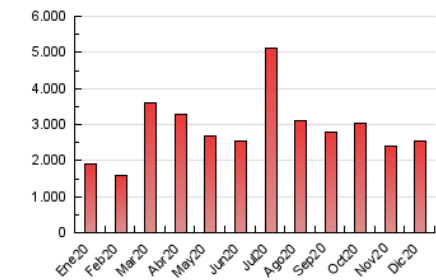

Páginas (x 1000)