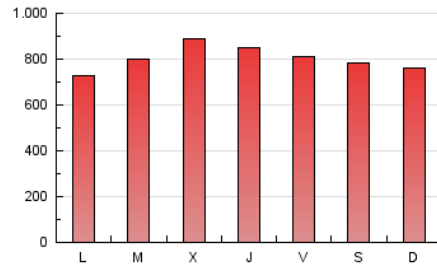

1. Cifras totales y promedios (Nacional)

MES - AÑO	NAVEGADORES UNICOS	VISITAS	PAGINAS
Diciembre - 2020	308.426	1.180.980	2.501.745
PROMEDIO DIARIO	28.231	38.096	80.701
PROMEDIO LUNES-VIERNES	28.526	38.658	81.849
PROMEDIO SABADO-DOMINGO	27.386	36.481	77.402
PAGINAS / VISITAS	2,12		
DURACION MEDIA VISITAS	0:02:35		
DURACION MEDIA PAGINAS	0:02:18		

2. Secciones (Nacional)

	PAGINAS	%
HOME	512.520	20.49 %
RESTO	1.989.225	79.51 %

3. Por día del mes (Nacional)

Día	N. únicos	Visitas	Páginas	Día	N. únicos	Visitas	Páginas	Día	N. únicos	Visitas	Páginas
1	25.551	33.416	70.734	11	33.291	47.188	100.413	21	22.601	30.990	69.792
2	27.780	37.834	85.301	12	30.568	41.648	85.722	22	28.666	40.531	83.603
3	29.806	40.894	91.712	13	26.514	34.211	74.642	23	27.393	38.241	79.302
4	27.807	37.930	81.122	14	28.932	38.894	81.835	24	23.864	32.783	67.631
5	37.699	50.372	107.371	15	36.273	48.827	98.560	25	19.655	26.034	53.115
6	31.180	40.796	93.468	16	39.259	51.307	100.864	26	21.673	28.401	54.262
7	26.228	35.118	73.564	17	31.380	42.747	92.900	27	23.176	30.976	64.557
8	24.200	32.033	72.415	18	31.226	42.510	88.923	28	22.846	31.563	65.262
9	29.931	40.438	90.197	19	23.638	31.242	66.455	29	26.753	35.821	73.829
10	31.363	41.983	88.273	20	24.638	34.201	72.738	30	30.592	40.754	87.831
								31	30.691	41.297	85.352

4. Gráficas (Nacional)

4.1 Por día de la semana (promedio)

N. únicos / Visitas (x 100)

Páginas (x 100)

4.2 Por franja horaria (promedio)

Visitas (x 1000)

Páginas (x 1000)

4.3 Por meses