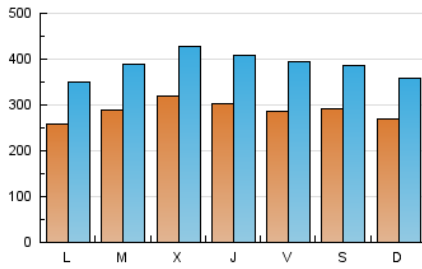

1. Cifras totales y promedios (Nacional e Internacional)

MES - AÑO	NAVEGADORES UNICOS	VISITAS	PAGINAS
Diciembre - 2020	326.434	1.207.368	2.546.704
PROMEDIO DIARIO	28.957	38.947	82.152
PROMEDIO LUNES-VIERNES	29.282	39.544	83.359
PROMEDIO SABADO-DOMINGO	28.020	37.232	78.681
PAGINAS / VISITAS	2,11		
DURACION MEDIA VISITAS	0:02:33		
DURACION MEDIA PAGINAS	0:02:18		

2. Secciones (Nacional e Internacional)

	PAGINAS	%
HOME	521.452	20.48 %
RESTO	2.025.252	79.52 %

3. Por día del mes (Nacional e Internacional)

Día	N. únicos	Visitas	Páginas	Día	N. únicos	Visitas	Páginas	Día	N. únicos	Visitas	Páginas
1	26.244	34.287	72.260	11	34.037	48.099	101.973	21	23.317	31.756	71.077
2	28.626	38.766	86.866	12	31.156	42.452	87.196	22	29.434	41.369	85.077
3	30.560	41.758	93.285	13	27.109	34.832	75.779	23	28.105	39.119	80.830
4	28.476	38.773	82.704	14	29.639	39.735	83.251	24	24.497	33.483	68.731
5	38.440	51.215	108.735	15	37.041	49.810	100.396	25	20.162	26.685	54.075
6	31.819	41.599	94.932	16	40.273	52.463	102.776	26	22.125	28.971	55.267
7	26.927	35.929	74.946	17	32.402	43.853	94.778	27	23.806	31.653	65.701
8	24.833	32.735	73.596	18	32.326	43.774	90.894	28	23.439	32.318	66.593
9	30.774	41.331	91.797	19	24.421	32.144	67.886	29	27.436	36.635	75.336
10	32.077	42.839	89.717	20	25.285	34.992	73.953	30	31.417	41.788	89.442
								31	31.454	42.205	86.855

4. Gráficas (Nacional e Internacional)

4.1 Por día de la semana (promedio)

N. únicos / Visitas (x 100)

Páginas (x 100)

4.2 Por franja horaria (promedio)

Visitas (x 1000)

Páginas (x 1000)

4.3 Por meses