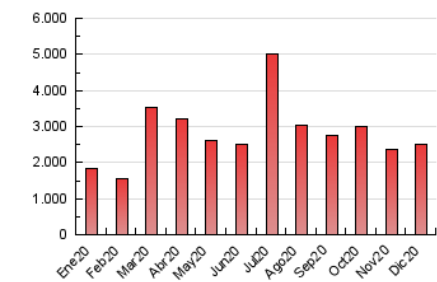

Páginas (x 1000)