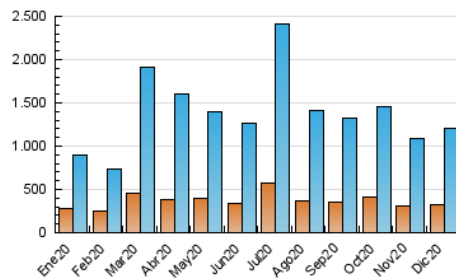

4.3 Por meses

N. únicos / Visitas (x 1000)