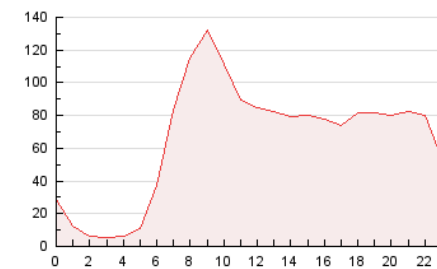

2. Secciones (Nacional)

	PAGINAS	%
HOME	512.520	20.49 %
RESTO	1.989.225	79.51 %

3. Por día del mes (Nacional)

Día	N. únicos	Visitas	Páginas	Día	N. únicos	Visitas	Páginas	Día	N. únicos	Visitas	Páginas
1	25.551	33.416	70.734	11	33.291	47.188	100.413	21	22.601	30.990	69.792
2	27.780	37.834	85.301	12	30.568	41.648	85.722	22	28.666	40.531	83.603
3	29.806	40.894	91.712	13	26.514	34.211	74.642	23	27.393	38.241	79.302
4	27.807	37.930	81.122	14	28.932	38.894	81.835	24	23.864	32.783	67.631
5	37.699	50.372	107.371	15	36.273	48.827	98.560	25	19.655	26.034	53.115
6	31.180	40.796	93.468	16	39.259	51.307	100.864	26	21.673	28.401	54.262
7	26.228	35.118	73.564	17	31.380	42.747	92.900	27	23.176	30.976	64.557
8	24.200	32.033	72.415	18	31.226	42.510	88.923	28	22.846	31.563	65.262
9	29.931	40.438	90.197	19	23.638	31.242	66.455	29	26.753	35.821	73.829
10	31.363	41.983	88.273	20	24.638	34.201	72.738	30	30.592	40.754	87.831
								31	30.691	41.297	85.352

4. Gráficas (Nacional)

4.1 Por día de la semana (promedio)

N. únicos / Visitas (x 100)

Páginas (x 100)

4.2 Por franja horaria (promedio)

Visitas (x 1000)

Páginas (x 1000)

4.3 Por meses