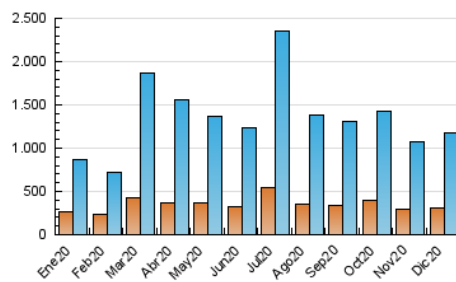

4.3 Por meses

N. únicos / Visitas (x 1000)