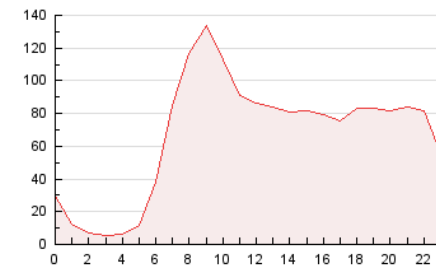

2. Secciones (Nacional e Internacional)

	PAGINAS	%
HOME	521.452	20.48 %
RESTO	2.025.252	79.52 %

3. Por día del mes (Nacional e Internacional)

Día	N. únicos	Visitas	Páginas	Día	N. únicos	Visitas	Páginas	Día	N. únicos	Visitas	Páginas
1	26.244	34.287	72.260	11	34.037	48.099	101.973	21	23.317	31.756	71.077
2	28.626	38.766	86.866	12	31.156	42.452	87.196	22	29.434	41.369	85.077
3	30.560	41.758	93.285	13	27.109	34.832	75.779	23	28.105	39.119	80.830
4	28.476	38.773	82.704	14	29.639	39.735	83.251	24	24.497	33.483	68.731
5	38.440	51.215	108.735	15	37.041	49.810	100.396	25	20.162	26.685	54.075
6	31.819	41.599	94.932	16	40.273	52.463	102.776	26	22.125	28.971	55.267
7	26.927	35.929	74.946	17	32.402	43.853	94.778	27	23.806	31.653	65.701
8	24.833	32.735	73.596	18	32.326	43.774	90.894	28	23.439	32.318	66.593
9	30.774	41.331	91.797	19	24.421	32.144	67.886	29	27.436	36.635	75.336
10	32.077	42.839	89.717	20	25.285	34.992	73.953	30	31.417	41.788	89.442
								31	31.454	42.205	86.855

4. Gráficas (Nacional e Internacional)

4.1 Por día de la semana (promedio)

N. únicos / Visitas (x 100)

Páginas (x 100)

4.2 Por franja horaria (promedio)

Visitas (x 1000)

Páginas (x 1000)

4.3 Por meses