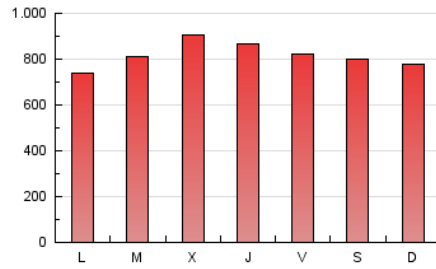

1. Cifras totales y promedios (Nacional e Internacional)

MES - AÑO	NAVEGADORES UNICOS	VISITAS	PAGINAS
Diciembre - 2020	326.434	1.207.368	2.546.704
PROMEDIO DIARIO	28.957	38.947	82.152
PROMEDIO LUNES-VIERNES	29.282	39.544	83.359
PROMEDIO SABADO-DOMINGO	28.020	37.232	78.681
PAGINAS / VISITAS	2,11		
DURACION MEDIA VISITAS	0:02:33		
DURACION MEDIA PAGINAS	0:02:18		

2. Secciones (Nacional e Internacional)

	PAGINAS	%
HOME	521.452	20.48 %
RESTO	2.025.252	79.52 %

3. Por día del mes (Nacional e Internacional)

Día	N. únicos	Visitas	Páginas	Día	N. únicos	Visitas	Páginas	Día	N. únicos	Visitas	Páginas
1	26.244	34.287	72.260	11	34.037	48.099	101.973	21	23.317	31.756	71.077
2	28.626	38.766	86.866	12	31.156	42.452	87.196	22	29.434	41.369	85.077
3	30.560	41.758	93.285	13	27.109	34.832	75.779	23	28.105	39.119	80.830
4	28.476	38.773	82.704	14	29.639	39.735	83.251	24	24.497	33.483	68.731
5	38.440	51.215	108.735	15	37.041	49.810	100.396	25	20.162	26.685	54.075
6	31.819	41.599	94.932	16	40.273	52.463	102.776	26	22.125	28.971	55.267
7	26.927	35.929	74.946	17	32.402	43.853	94.778	27	23.806	31.653	65.701
8	24.833	32.735	73.596	18	32.326	43.774	90.894	28	23.439	32.318	66.593
9	30.774	41.331	91.797	19	24.421	32.144	67.886	29	27.436	36.635	75.336
10	32.077	42.839	89.717	20	25.285	34.992	73.953	30	31.417	41.788	89.442
								31	31.454	42.205	86.855

4. Gráficas (Nacional e Internacional)

4.1 Por día de la semana (promedio)

N. únicos / Visitas (x 100)

Páginas (x 100)

4.2 Por franja horaria (promedio)

Visitas (x 1000)

Páginas (x 1000)

4.3 Por meses