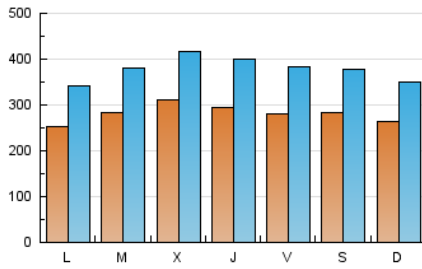

1. Cifras totales y promedios (Nacional)

MES - AÑO	NAVEGADORES UNICOS	VISITAS	PAGINAS
Diciembre - 2020	308.426	1.180.980	2.501.745
PROMEDIO DIARIO	28.231	38.096	80.701
PROMEDIO LUNES-VIERNES	28.526	38.658	81.849
PROMEDIO SABADO-DOMINGO	27.386	36.481	77.402
PAGINAS / VISITAS	2,12		
DURACION MEDIA VISITAS	0:02:35		
DURACION MEDIA PAGINAS	0:02:18		

2. Secciones (Nacional)

	PAGINAS	%
HOME	512.520	20.49 %
RESTO	1.989.225	79.51 %

3. Por día del mes (Nacional)

Día	N. únicos	Visitas	Páginas	Día	N. únicos	Visitas	Páginas	Día	N. únicos	Visitas	Páginas
1	25.551	33.416	70.734	11	33.291	47.188	100.413	21	22.601	30.990	69.792
2	27.780	37.834	85.301	12	30.568	41.648	85.722	22	28.666	40.531	83.603
3	29.806	40.894	91.712	13	26.514	34.211	74.642	23	27.393	38.241	79.302
4	27.807	37.930	81.122	14	28.932	38.894	81.835	24	23.864	32.783	67.631
5	37.699	50.372	107.371	15	36.273	48.827	98.560	25	19.655	26.034	53.115
6	31.180	40.796	93.468	16	39.259	51.307	100.864	26	21.673	28.401	54.262
7	26.228	35.118	73.564	17	31.380	42.747	92.900	27	23.176	30.976	64.557
8	24.200	32.033	72.415	18	31.226	42.510	88.923	28	22.846	31.563	65.262
9	29.931	40.438	90.197	19	23.638	31.242	66.455	29	26.753	35.821	73.829
10	31.363	41.983	88.273	20	24.638	34.201	72.738	30	30.592	40.754	87.831
								31	30.691	41.297	85.352

4. Gráficas (Nacional)

4.1 Por día de la semana (promedio)

N. únicos / Visitas (x 100)

Páginas (x 100)

4.2 Por franja horaria (promedio)

Visitas (x 1000)

Páginas (x 1000)

4.3 Por meses