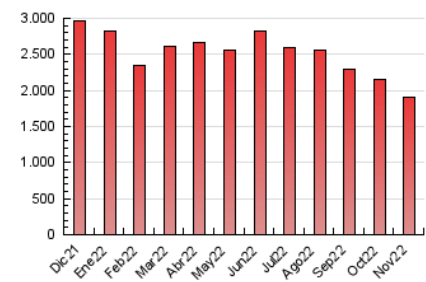

Páginas (x 1000)