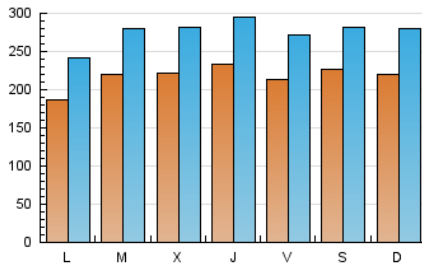

1. Cifras totales y promedios (Nacional)

MES - AÑO	NAVEGADORES UNICOS	VISITAS	PAGINAS
Noviembre - 2022	268.088	829.426	1.852.673
PROMEDIO DIARIO	21.773	27.648	61.756
PROMEDIO LUNES-VIERNES	21.580	27.486	61.684
PROMEDIO SABADO-DOMINGO	22.304	28.092	61.952
PAGINAS / VISITAS	2,23		
DURACION MEDIA VISITAS	0:02:43		
DURACION MEDIA PAGINAS	0:02:12		

2. Secciones (Nacional)

	PAGINAS	%
HOME	454.690	24.54 %
RESTO	1.397.983	75.46 %

3. Por día del mes (Nacional)

Día	N. únicos	Visitas	Páginas	Día	N. únicos	Visitas	Páginas	Día	N. únicos	Visitas	Páginas
1	21.893	28.242	62.019	11	23.348	29.841	67.795	21	19.629	25.863	68.302
2	22.169	28.116	64.112	12	23.690	29.521	63.430	22	22.936	29.374	64.741
3	33.707	41.055	81.858	13	28.156	35.057	73.815	23	22.474	28.632	62.366
4	24.643	30.113	64.132	14	19.209	24.726	57.161	24	23.015	29.410	65.364
5	16.982	21.663	47.254	15	20.800	26.830	60.074	25	18.271	23.783	57.917
6	17.089	22.368	51.390	16	21.924	28.244	64.068	26	32.361	38.908	84.171
7	16.911	22.110	50.558	17	21.743	27.963	64.430	27	24.088	30.207	65.681
8	26.263	32.776	69.001	18	19.287	24.781	56.369	28	18.739	24.165	56.167
9	24.525	30.307	65.140	19	17.653	22.747	54.693	29	18.165	23.165	53.585
10	15.119	19.363	43.909	20	18.409	24.265	55.185	30	19.995	25.831	57.986

4. Gráficas (Nacional)

4.1 Por día de la semana (promedio)

N. únicos / Visitas (x 100)

Páginas (x 100)

4.2 Por franja horaria (promedio)

Visitas (x 1000)

Páginas (x 1000)

4.3 Por meses