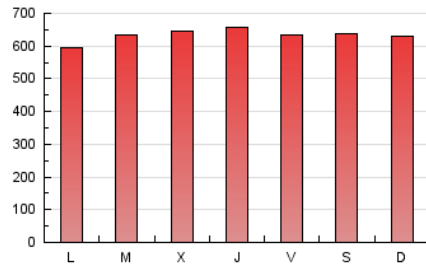

1. Cifras totales y promedios (Nacional e Internacional)

MES - AÑO	NAVEGADORES UNICOS	VISITAS	PAGINAS
Noviembre - 2022	284.517	857.017	1.900.877
PROMEDIO DIARIO	22.558	28.567	63.363
PROMEDIO LUNES-VIERNES	22.374	28.434	63.355
PROMEDIO SABADO-DOMINGO	23.064	28.933	63.384
PAGINAS / VISITAS	2,22		
DURACION MEDIA VISITAS	0:02:41		
DURACION MEDIA PAGINAS	0:02:12		

2. Secciones (Nacional e Internacional)

	PAGINAS	%
HOME	465.677	24.50 %
RESTO	1.435.200	75.50 %

3. Por día del mes (Nacional e Internacional)

Día	N. únicos	Visitas	Páginas	Día	N. únicos	Visitas	Páginas	Día	N. únicos	Visitas	Páginas
1	22.791	29.257	63.825	11	24.008	30.703	69.504	21	20.375	26.758	69.978
2	23.031	29.231	66.213	12	24.560	30.445	64.862	22	23.695	30.324	66.435
3	34.769	42.393	84.187	13	28.899	35.953	75.361	23	23.235	29.579	64.001
4	25.537	31.238	66.088	14	20.000	25.653	58.783	24	23.805	30.357	67.038
5	17.590	22.369	48.369	15	21.551	27.737	61.753	25	19.019	24.665	59.445
6	17.844	23.213	52.855	16	22.753	29.178	65.695	26	33.248	39.764	85.744
7	17.642	22.998	51.968	17	22.547	28.914	66.147	27	24.833	31.098	67.208
8	27.031	33.673	70.598	18	20.151	25.731	57.998	28	19.425	25.020	57.517
9	25.402	31.260	66.738	19	18.377	23.522	56.083	29	18.913	24.028	55.219
10	15.784	20.153	45.292	20	19.163	25.099	56.593	30	20.773	26.704	59.380

4. Gráficas (Nacional e Internacional)

4.1 Por día de la semana (promedio)

N. únicos / Visitas (x 100)

Páginas (x 100)

4.2 Por franja horaria (promedio)

Visitas_ (x 1000)

Páginas (x 1000)

4.3 Por meses