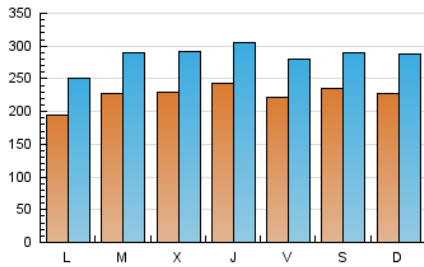

1. Cifras totales y promedios (Nacional e Internacional)

MES - AÑO	NAVEGADORES UNICOS	VISITAS	PAGINAS
Noviembre - 2022	284.517	857.017	1.900.877
PROMEDIO DIARIO	22.558	28.567	63.363
PROMEDIO LUNES-VIERNES	22.374	28.434	63.355
PROMEDIO SABADO-DOMINGO	23.064	28.933	63.384
PAGINAS / VISITAS	2,22		
DURACION MEDIA VISITAS	0:02:41		
DURACION MEDIA PAGINAS	0:02:12		

2. Secciones (Nacional e Internacional)

	PAGINAS	%
HOME	465.677	24.50 %
RESTO	1.435.200	75.50 %

3. Por día del mes (Nacional e Internacional)

Día	N. únicos	Visitas	Páginas	Día	N. únicos	Visitas	Páginas	Día	N. únicos	Visitas	Páginas
1	22.791	29.257	63.825	11	24.008	30.703	69.504	21	20.375	26.758	69.978
2	23.031	29.231	66.213	12	24.560	30.445	64.862	22	23.695	30.324	66.435
3	34.769	42.393	84.187	13	28.899	35.953	75.361	23	23.235	29.579	64.001
4	25.537	31.238	66.088	14	20.000	25.653	58.783	24	23.805	30.357	67.038
5	17.590	22.369	48.369	15	21.551	27.737	61.753	25	19.019	24.665	59.445
6	17.844	23.213	52.855	16	22.753	29.178	65.695	26	33.248	39.764	85.744
7	17.642	22.998	51.968	17	22.547	28.914	66.147	27	24.833	31.098	67.208
8	27.031	33.673	70.598	18	20.151	25.731	57.998	28	19.425	25.020	57.517
9	25.402	31.260	66.738	19	18.377	23.522	56.083	29	18.913	24.028	55.219
10	15.784	20.153	45.292	20	19.163	25.099	56.593	30	20.773	26.704	59.380

4. Gráficas (Nacional e Internacional)

4.1 Por día de la semana (promedio)

N. únicos / Visitas (x 100)

Páginas (x 100)

4.2 Por franja horaria (promedio)

Visitas_ (x 1000)

Páginas (x 1000)

4.3 Por meses