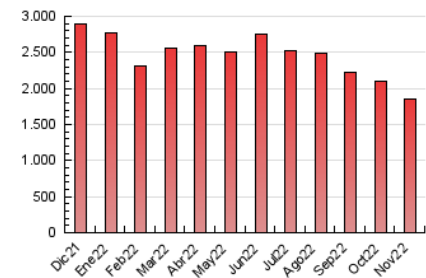

Páginas (x 1000)