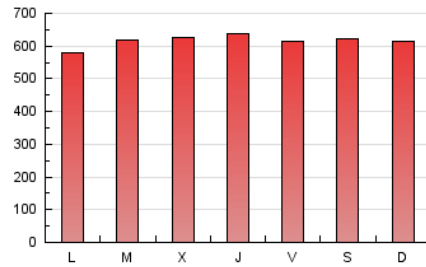

1. Cifras totales y promedios (Nacional)

MES - AÑO	NAVEGADORES UNICOS	VISITAS	PAGINAS
Noviembre - 2022	268.088	829.426	1.852.673
PROMEDIO DIARIO	21.773	27.648	61.756
PROMEDIO LUNES-VIERNES	21.580	27.486	61.684
PROMEDIO SABADO-DOMINGO	22.304	28.092	61.952
PAGINAS / VISITAS	2,23		
DURACION MEDIA VISITAS	0:02:43		
DURACION MEDIA PAGINAS	0:02:12		

2. Secciones (Nacional)

	PAGINAS	%
HOME	454.690	24.54 %
RESTO	1.397.983	75.46 %

3. Por día del mes (Nacional)

Día	N. únicos	Visitas	Páginas	Día	N. únicos	Visitas	Páginas	Día	N. únicos	Visitas	Páginas
1	21.893	28.242	62.019	11	23.348	29.841	67.795	21	19.629	25.863	68.302
2	22.169	28.116	64.112	12	23.690	29.521	63.430	22	22.936	29.374	64.741
3	33.707	41.055	81.858	13	28.156	35.057	73.815	23	22.474	28.632	62.366
4	24.643	30.113	64.132	14	19.209	24.726	57.161	24	23.015	29.410	65.364
5	16.982	21.663	47.254	15	20.800	26.830	60.074	25	18.271	23.783	57.917
6	17.089	22.368	51.390	16	21.924	28.244	64.068	26	32.361	38.908	84.171
7	16.911	22.110	50.558	17	21.743	27.963	64.430	27	24.088	30.207	65.681
8	26.263	32.776	69.001	18	19.287	24.781	56.369	28	18.739	24.165	56.167
9	24.525	30.307	65.140	19	17.653	22.747	54.693	29	18.165	23.165	53.585
10	15.119	19.363	43.909	20	18.409	24.265	55.185	30	19.995	25.831	57.986

4. Gráficas (Nacional)

4.1 Por día de la semana (promedio)

N. únicos / Visitas (x 100)

Páginas (x 100)

4.2 Por franja horaria (promedio)

Visitas (x 1000)

Páginas (x 1000)

4.3 Por meses