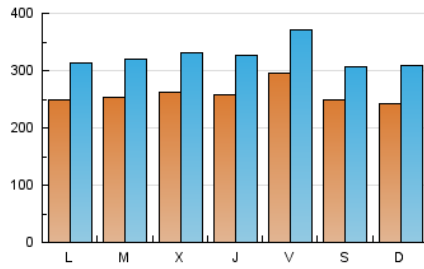

1. Cifras totales y promedios (Nacional e Internacional)

MES - AÑO	NAVEGADORES UNICOS	VISITAS	PAGINAS
Octubre - 2022	336.492	1.003.006	2.150.632
PROMEDIO DIARIO	25.677	32.355	69.375
PROMEDIO LUNES-VIERNES	26.249	33.126	70.892
PROMEDIO SABADO-DOMINGO	24.475	30.736	66.190
PAGINAS / VISITAS	2,14		
DURACION MEDIA VISITAS	0:02:29		
DURACION MEDIA PAGINAS	0:02:10		

2. Secciones (Nacional e Internacional)

	PAGINAS	%
HOME	500.909	23.29 %
RESTO	1.649.723	76.71 %

3. Por día del mes (Nacional e Internacional)

Día	N. únicos	Visitas	Páginas	Día	N. únicos	Visitas	Páginas	Día	N. únicos	Visitas	Páginas
1	29.479	35.568	71.185	11	22.157	28.867	65.756	21	22.566	28.806	63.031
2	18.653	23.842	51.223	12	22.120	29.177	63.871	22	20.194	25.590	56.592
3	20.367	25.796	56.979	13	22.419	28.841	63.257	23	25.248	32.589	73.880
4	25.855	33.307	71.010	14	37.159	45.035	93.471	24	35.588	42.363	86.289
5	22.493	29.225	63.401	15	29.794	35.505	70.899	25	29.938	35.781	73.512
6	25.561	32.546	71.200	16	35.996	43.277	91.157	26	24.847	30.853	65.251
7	29.081	36.543	73.763	17	22.550	28.593	63.639	27	25.082	32.040	67.977
8	21.471	26.992	59.110	18	23.097	29.868	64.535	28	29.614	38.072	81.453
9	23.460	30.648	67.526	19	35.138	43.227	86.658	29	23.226	29.636	64.355
10	25.377	33.257	76.562	20	29.647	37.072	77.886	30	17.227	23.717	55.976
								31	20.569	26.373	59.228

4. Gráficas (Nacional e Internacional)

4.1 Por día de la semana (promedio)

N. únicos / Visitas (x 100)

Páginas (x 100)

4.2 Por franja horaria (promedio)

Visitas (x 1000)

Páginas (x 1000)

4.3 Por meses