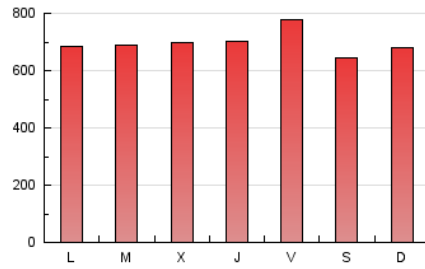

1. Cifras totales y promedios (Nacional e Internacional)

MES - AÑO	NAVEGADORES UNICOS	VISITAS	PAGINAS
Octubre - 2022	336.492	1.003.006	2.150.632
PROMEDIO DIARIO	25.677	32.355	69.375
PROMEDIO LUNES-VIERNES	26.249	33.126	70.892
PROMEDIO SABADO-DOMINGO	24.475	30.736	66.190
PAGINAS / VISITAS	2,14		
DURACION MEDIA VISITAS	0:02:29		
DURACION MEDIA PAGINAS	0:02:10		

2. Secciones (Nacional e Internacional)

	PAGINAS	%
HOME	500.909	23.29 %
RESTO	1.649.723	76.71 %

3. Por día del mes (Nacional e Internacional)

Día	N. únicos	Visitas	Páginas	Día	N. únicos	Visitas	Páginas	Día	N. únicos	Visitas	Páginas
1	29.479	35.568	71.185	11	22.157	28.867	65.756	21	22.566	28.806	63.031
2	18.653	23.842	51.223	12	22.120	29.177	63.871	22	20.194	25.590	56.592
3	20.367	25.796	56.979	13	22.419	28.841	63.257	23	25.248	32.589	73.880
4	25.855	33.307	71.010	14	37.159	45.035	93.471	24	35.588	42.363	86.289
5	22.493	29.225	63.401	15	29.794	35.505	70.899	25	29.938	35.781	73.512
6	25.561	32.546	71.200	16	35.996	43.277	91.157	26	24.847	30.853	65.251
7	29.081	36.543	73.763	17	22.550	28.593	63.639	27	25.082	32.040	67.977
8	21.471	26.992	59.110	18	23.097	29.868	64.535	28	29.614	38.072	81.453
9	23.460	30.648	67.526	19	35.138	43.227	86.658	29	23.226	29.636	64.355
10	25.377	33.257	76.562	20	29.647	37.072	77.886	30	17.227	23.717	55.976
								31	20.569	26.373	59.228

4. Gráficas (Nacional e Internacional)

4.1 Por día de la semana (promedio)

N. únicos / Visitas (x 100)

Páginas (x 100)

4.2 Por franja horaria (promedio)

Visitas (x 1000)

Páginas (x 1000)

4.3 Por meses