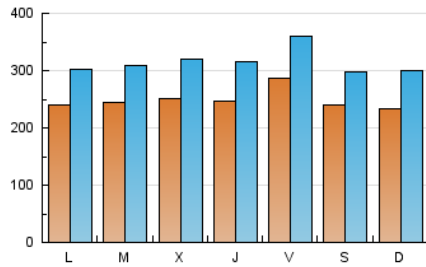

1. Cifras totales y promedios (Nacional)

MES - AÑO	NAVEGADORES UNICOS	VISITAS	PAGINAS
Octubre - 2022	316.309	971.878	2.097.589
PROMEDIO DIARIO	24.792	31.351	67.664
PROMEDIO LUNES-VIERNES	25.332	32.077	69.121
PROMEDIO SABADO-DOMINGO	23.657	29.826	64.604
PAGINAS / VISITAS	2,16		
DURACION MEDIA VISITAS	0:02:30		
DURACION MEDIA PAGINAS	0:02:10		

2. Secciones (Nacional)

	PAGINAS	%
HOME	489.033	23.31 %
RESTO	1.608.556	76.69 %

3. Por día del mes (Nacional)

Día	N. únicos	Visitas	Páginas	Día	N. únicos	Visitas	Páginas	Día	N. únicos	Visitas	Páginas
1	28.702	34.689	69.426	11	21.332	27.917	64.134	21	21.717	27.829	61.420
2	17.942	22.992	49.568	12	21.301	28.276	62.253	22	19.402	24.741	55.113
3	19.435	24.802	55.392	13	21.605	27.916	61.791	23	24.386	31.657	72.284
4	24.786	32.098	68.926	14	36.330	44.025	91.784	24	34.668	41.342	84.625
5	21.438	28.118	61.520	15	28.993	34.565	69.403	25	28.907	34.620	71.583
6	24.698	31.471	69.405	16	34.932	42.239	89.384	26	23.787	29.695	63.082
7	28.119	35.473	71.936	17	21.778	27.644	62.098	27	24.001	30.791	65.775
8	20.685	26.055	57.431	18	22.339	28.942	63.022	28	28.706	36.979	79.601
9	22.616	29.678	65.865	19	34.172	42.099	84.804	29	22.417	28.748	62.942
10	24.481	32.275	74.938	20	28.698	35.956	75.975	30	16.495	22.898	54.627
								31	19.671	25.348	57.482

4. Gráficas (Nacional)

4.1 Por día de la semana (promedio)

N. únicos / Visitas (x 100)

Páginas (x 100)

4.2 Por franja horaria (promedio)

Visitas_ (x 1000)

Páginas (x 1000)

4.3 Por meses