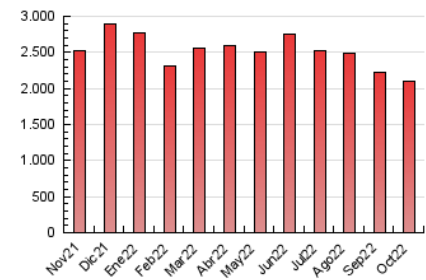

Páginas (x 1000)