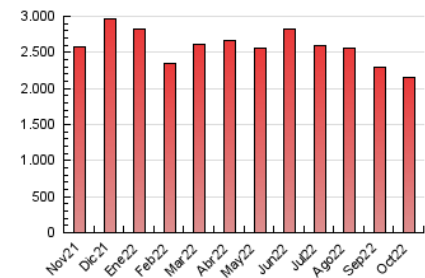

Páginas (x 1000)