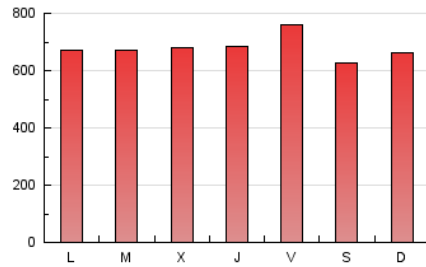

1. Cifras totales y promedios (Nacional)

MES - AÑO	NAVEGADORES UNICOS	VISITAS	PAGINAS
Octubre - 2022	316.309	971.878	2.097.589
PROMEDIO DIARIO	24.792	31.351	67.664
PROMEDIO LUNES-VIERNES	25.332	32.077	69.121
PROMEDIO SABADO-DOMINGO	23.657	29.826	64.604
PAGINAS / VISITAS	2,16		
DURACION MEDIA VISITAS	0:02:30		
DURACION MEDIA PAGINAS	0:02:10		

2. Secciones (Nacional)

	PAGINAS	%
HOME	489.033	23.31 %
RESTO	1.608.556	76.69 %

3. Por día del mes (Nacional)

Día	N. únicos	Visitas	Páginas	Día	N. únicos	Visitas	Páginas	Día	N. únicos	Visitas	Páginas
1	28.702	34.689	69.426	11	21.332	27.917	64.134	21	21.717	27.829	61.420
2	17.942	22.992	49.568	12	21.301	28.276	62.253	22	19.402	24.741	55.113
3	19.435	24.802	55.392	13	21.605	27.916	61.791	23	24.386	31.657	72.284
4	24.786	32.098	68.926	14	36.330	44.025	91.784	24	34.668	41.342	84.625
5	21.438	28.118	61.520	15	28.993	34.565	69.403	25	28.907	34.620	71.583
6	24.698	31.471	69.405	16	34.932	42.239	89.384	26	23.787	29.695	63.082
7	28.119	35.473	71.936	17	21.778	27.644	62.098	27	24.001	30.791	65.775
8	20.685	26.055	57.431	18	22.339	28.942	63.022	28	28.706	36.979	79.601
9	22.616	29.678	65.865	19	34.172	42.099	84.804	29	22.417	28.748	62.942
10	24.481	32.275	74.938	20	28.698	35.956	75.975	30	16.495	22.898	54.627
								31	19.671	25.348	57.482

4. Gráficas (Nacional)

4.1 Por día de la semana (promedio)

N. únicos / Visitas (x 100)

Páginas (x 100)

4.2 Por franja horaria (promedio)

Visitas_ (x 1000)

Páginas (x 1000)

4.3 Por meses