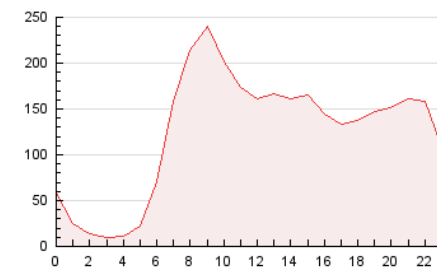

2. Secciones (Nacional)

	PAGINAS	%
HOME	566.252	18.91 %
RESTO	2.427.460	81.09 %

3. Por día del mes (Nacional)

Día	N. únicos	Visitas	Páginas	Día	N. únicos	Visitas	Páginas	Día	N. únicos	Visitas	Páginas
1	43.309	59.628	131.698	11	36.013	47.615	96.434	21	28.502	40.232	83.708
2	40.092	54.985	113.675	12	34.934	44.121	86.631	22	31.625	45.255	96.087
3	34.014	42.072	86.037	13	41.409	55.825	113.725	23	30.920	43.777	93.589
4	30.860	38.978	78.359	14	47.701	63.221	125.272	24	26.755	35.703	74.961
5	29.018	39.366	85.124	15	45.629	60.404	119.326	25	30.305	42.867	89.702
6	29.804	40.421	84.847	16	56.475	72.263	139.422	26	28.646	40.851	87.211
7	28.430	38.581	88.897	17	31.945	42.181	88.376	27	31.541	45.552	92.218
8	27.311	36.870	76.688	18	29.760	38.438	79.847	28	36.028	50.844	140.685
9	25.132	35.196	83.259	19	33.952	45.521	91.876	29	41.750	60.931	135.808
10	19.939	26.750	59.981	20	31.445	43.870	88.932	30	35.100	48.529	99.902
								31	28.634	38.919	81.435

4. Gráficas (Nacional)

4.1 Por día de la semana (promedio)

N. únicos / Visitas (x 100)

Páginas (x 100)

4.2 Por franja horaria (promedio)

Visitas (x 1000)

Páginas (x 1000)

4.3 Por meses