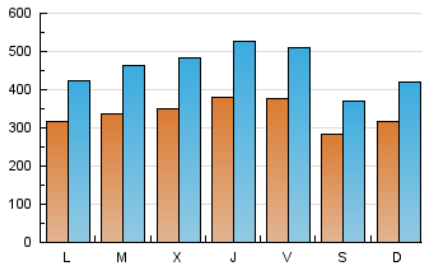

1. Cifras totales y promedios (Nacional)

MES - AÑO	NAVEGADORES UNICOS	VISITAS	PAGINAS
Octubre - 2020	396.771	1.419.766	2.993.712
PROMEDIO DIARIO	33.773	45.799	96.571
PROMEDIO LUNES-VIERNES	35.398	48.466	102.663
PROMEDIO SABADO-DOMINGO	29.803	39.280	81.681
PAGINAS / VISITAS	2,11		
DURACION MEDIA VISITAS	0:02:29		
DURACION MEDIA PAGINAS	0:02:14		

2. Secciones (Nacional)

	PAGINAS	%
HOME	566.252	18.91 %
RESTO	2.427.460	81.09 %

3. Por día del mes (Nacional)

Día	N. únicos	Visitas	Páginas	Día	N. únicos	Visitas	Páginas	Día	N. únicos	Visitas	Páginas
1	43.309	59.628	131.698	11	36.013	47.615	96.434	21	28.502	40.232	83.708
2	40.092	54.985	113.675	12	34.934	44.121	86.631	22	31.625	45.255	96.087
3	34.014	42.072	86.037	13	41.409	55.825	113.725	23	30.920	43.777	93.589
4	30.860	38.978	78.359	14	47.701	63.221	125.272	24	26.755	35.703	74.961
5	29.018	39.366	85.124	15	45.629	60.404	119.326	25	30.305	42.867	89.702
6	29.804	40.421	84.847	16	56.475	72.263	139.422	26	28.646	40.851	87.211
7	28.430	38.581	88.897	17	31.945	42.181	88.376	27	31.541	45.552	92.218
8	27.311	36.870	76.688	18	29.760	38.438	79.847	28	36.028	50.844	140.685
9	25.132	35.196	83.259	19	33.952	45.521	91.876	29	41.750	60.931	135.808
10	19.939	26.750	59.981	20	31.445	43.870	88.932	30	35.100	48.529	99.902
								31	28.634	38.919	81.435

4. Gráficas (Nacional)

4.1 Por día de la semana (promedio)

N. únicos / Visitas (x 100)

Páginas (x 100)

4.2 Por franja horaria (promedio)

Visitas (x 1000)

Páginas (x 1000)

4.3 Por meses