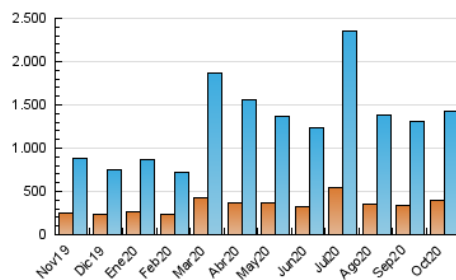

4.3 Por meses

N. únicos / Visitas (x 1000)