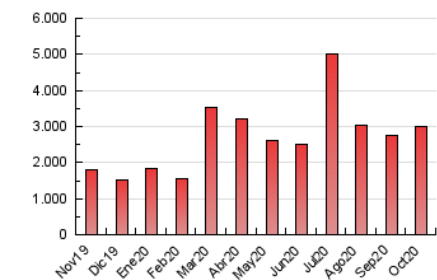

Páginas (x 1000)