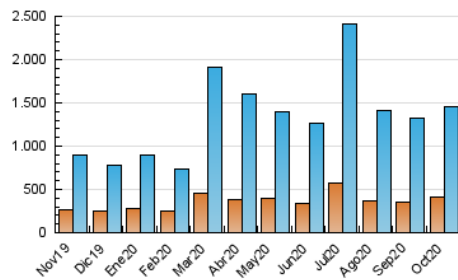

4.3 Por meses

N. únicos / Visitas (x 1000)