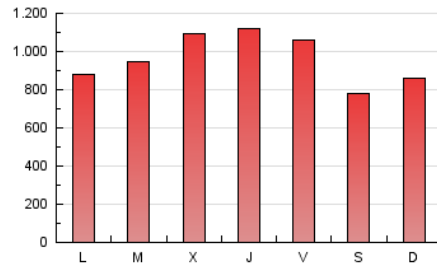

1. Cifras totales y promedios (Nacional)

MES - AÑO	NAVEGADORES UNICOS	VISITAS	PAGINAS
Octubre - 2020	396.771	1.419.766	2.993.712
PROMEDIO DIARIO	33.773	45.799	96.571
PROMEDIO LUNES-VIERNES	35.398	48.466	102.663
PROMEDIO SABADO-DOMINGO	29.803	39.280	81.681
PAGINAS / VISITAS	2,11		
DURACION MEDIA VISITAS	0:02:29		
DURACION MEDIA PAGINAS	0:02:14		

2. Secciones (Nacional)

	PAGINAS	%
HOME	566.252	18.91 %
RESTO	2.427.460	81.09 %

3. Por día del mes (Nacional)

Día	N. únicos	Visitas	Páginas	Día	N. únicos	Visitas	Páginas	Día	N. únicos	Visitas	Páginas
1	43.309	59.628	131.698	11	36.013	47.615	96.434	21	28.502	40.232	83.708
2	40.092	54.985	113.675	12	34.934	44.121	86.631	22	31.625	45.255	96.087
3	34.014	42.072	86.037	13	41.409	55.825	113.725	23	30.920	43.777	93.589
4	30.860	38.978	78.359	14	47.701	63.221	125.272	24	26.755	35.703	74.961
5	29.018	39.366	85.124	15	45.629	60.404	119.326	25	30.305	42.867	89.702
6	29.804	40.421	84.847	16	56.475	72.263	139.422	26	28.646	40.851	87.211
7	28.430	38.581	88.897	17	31.945	42.181	88.376	27	31.541	45.552	92.218
8	27.311	36.870	76.688	18	29.760	38.438	79.847	28	36.028	50.844	140.685
9	25.132	35.196	83.259	19	33.952	45.521	91.876	29	41.750	60.931	135.808
10	19.939	26.750	59.981	20	31.445	43.870	88.932	30	35.100	48.529	99.902
								31	28.634	38.919	81.435

4. Gráficas (Nacional)

4.1 Por día de la semana (promedio)

N. únicos / Visitas (x 100)

Páginas (x 100)

4.2 Por franja horaria (promedio)

Visitas (x 1000)

Páginas (x 1000)

4.3 Por meses