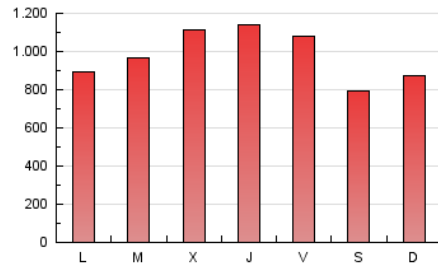

1. Cifras totales y promedios (Nacional e Internacional)

MES - AÑO	NAVEGADORES UNICOS	VISITAS	PAGINAS
Octubre - 2020	413.870	1.450.249	3.047.010
PROMEDIO DIARIO	34.610	46.782	98.291
PROMEDIO LUNES-VIERNES	36.265	49.496	104.471
PROMEDIO SABADO-DOMINGO	30.564	40.148	83.182
PAGINAS / VISITAS	2,10		
DURACION MEDIA VISITAS	0:02:29		
DURACION MEDIA PAGINAS	0:02:15		

2. Secciones (Nacional e Internacional)

	PAGINAS	%
HOME	578.208	18.98 %
RESTO	2.468.802	81.02 %

3. Por día del mes (Nacional e Internacional)

Día	N. únicos	Visitas	Páginas	Día	N. únicos	Visitas	Páginas	Día	N. únicos	Visitas	Páginas
1	44.279	60.917	134.196	11	36.753	48.528	97.943	21	29.231	41.069	85.044
2	41.165	56.295	115.955	12	35.820	45.100	88.353	22	32.390	46.165	97.637
3	35.126	43.283	88.108	13	42.373	56.939	115.729	23	31.781	44.672	95.132
4	31.882	40.052	80.114	14	48.857	64.628	127.790	24	27.408	36.431	76.233
5	30.008	40.434	86.876	15	46.671	61.674	121.516	25	30.991	43.666	91.118
6	30.679	41.394	86.507	16	57.689	73.658	141.651	26	29.297	41.706	88.746
7	29.156	39.401	90.505	17	32.760	43.175	90.289	27	32.312	46.494	93.699
8	28.003	37.671	77.991	18	30.431	39.283	81.224	28	36.822	51.833	142.828
9	25.787	35.925	84.493	19	34.761	46.487	93.501	29	42.607	62.071	137.913
10	20.470	27.347	61.065	20	32.312	44.875	90.679	30	35.835	49.513	101.629
								31	29.251	39.563	82.546

4. Gráficas (Nacional e Internacional)

4.1 Por día de la semana (promedio)

N. únicos / Visitas (x 100)

Páginas (x 100)

4.2 Por franja horaria (promedio)

Visitas (x 1000)

Páginas (x 1000)

4.3 Por meses