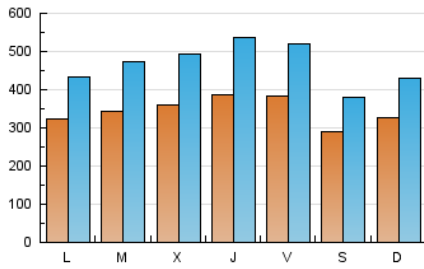

1. Cifras totales y promedios (Nacional e Internacional)

MES - AÑO	NAVEGADORES UNICOS	VISITAS	PAGINAS
Octubre - 2020	413.870	1.450.249	3.047.010
PROMEDIO DIARIO	34.610	46.782	98.291
PROMEDIO LUNES-VIERNES	36.265	49.496	104.471
PROMEDIO SABADO-DOMINGO	30.564	40.148	83.182
PAGINAS / VISITAS	2,10		
DURACION MEDIA VISITAS	0:02:29		
DURACION MEDIA PAGINAS	0:02:15		

2. Secciones (Nacional e Internacional)

	PAGINAS	%
HOME	578.208	18.98 %
RESTO	2.468.802	81.02 %

3. Por día del mes (Nacional e Internacional)

Día	N. únicos	Visitas	Páginas	Día	N. únicos	Visitas	Páginas	Día	N. únicos	Visitas	Páginas
1	44.279	60.917	134.196	11	36.753	48.528	97.943	21	29.231	41.069	85.044
2	41.165	56.295	115.955	12	35.820	45.100	88.353	22	32.390	46.165	97.637
3	35.126	43.283	88.108	13	42.373	56.939	115.729	23	31.781	44.672	95.132
4	31.882	40.052	80.114	14	48.857	64.628	127.790	24	27.408	36.431	76.233
5	30.008	40.434	86.876	15	46.671	61.674	121.516	25	30.991	43.666	91.118
6	30.679	41.394	86.507	16	57.689	73.658	141.651	26	29.297	41.706	88.746
7	29.156	39.401	90.505	17	32.760	43.175	90.289	27	32.312	46.494	93.699
8	28.003	37.671	77.991	18	30.431	39.283	81.224	28	36.822	51.833	142.828
9	25.787	35.925	84.493	19	34.761	46.487	93.501	29	42.607	62.071	137.913
10	20.470	27.347	61.065	20	32.312	44.875	90.679	30	35.835	49.513	101.629
								31	29.251	39.563	82.546

4. Gráficas (Nacional e Internacional)

4.1 Por día de la semana (promedio)

N. únicos / Visitas (x 100)

Páginas (x 100)

4.2 Por franja horaria (promedio)

Visitas (x 1000)

Páginas (x 1000)

4.3 Por meses