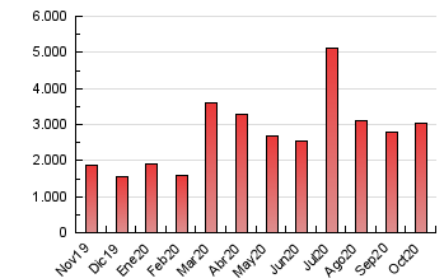

Páginas (x 1000)