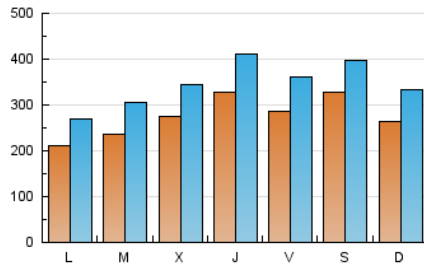

1. Cifras totales y promedios (Nacional)

MES - AÑO	NAVEGADORES UNICOS	VISITAS	PAGINAS
Septiembre - 2022	338.207	1.046.329	2.231.461
PROMEDIO DIARIO	27.709	34.878	74.382
PROMEDIO LUNES-VIERNES	27.044	34.274	74.058
PROMEDIO SABADO-DOMINGO	29.538	36.537	75.274
PAGINAS / VISITAS	2,13		
DURACION MEDIA VISITAS	0:02:22		
DURACION MEDIA PAGINAS	0:02:06		

2. Secciones (Nacional)

	PAGINAS	%
HOME	487.191	21.83 %
RESTO	1.744.270	78.17 %

3. Por día del mes (Nacional)

Día	N. únicos	Visitas	Páginas	Día	N. únicos	Visitas	Páginas	Día	N. únicos	Visitas	Páginas
1	29.844	36.942	77.360	11	33.964	42.292	90.287	21	22.600	29.030	62.214
2	27.614	35.000	74.268	12	21.751	28.257	65.983	22	34.019	43.545	89.981
3	44.563	51.891	102.256	13	24.262	31.595	68.542	23	29.334	37.983	84.295
4	20.028	25.897	58.123	14	25.287	32.137	70.456	24	27.585	34.526	70.245
5	22.664	29.736	68.728	15	34.271	43.313	88.738	25	27.641	34.481	69.888
6	27.700	36.030	82.891	16	27.375	34.972	74.354	26	21.073	26.553	60.334
7	33.199	40.885	91.075	17	22.160	27.934	60.287	27	24.679	31.601	66.329
8	36.702	44.897	91.287	18	24.116	31.018	64.410	28	29.109	36.204	76.321
9	26.088	32.304	67.220	19	18.526	23.649	55.190	29	29.176	36.632	74.909
10	36.248	44.256	86.693	20	17.340	22.618	57.206	30	32.358	40.151	81.591

4. Gráficas (Nacional)

4.1 Por día de la semana (promedio)

N. únicos / Visitas (x 100)

Páginas (x 100)

4.2 Por franja horaria (promedio)

Visitas (x 1000)

Páginas (x 1000)

4.3 Por meses