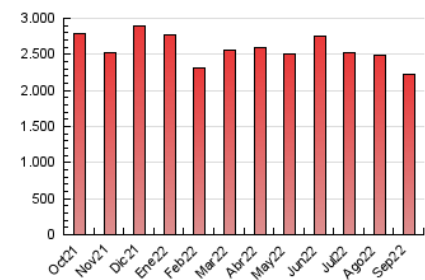

Páginas (x 1000)