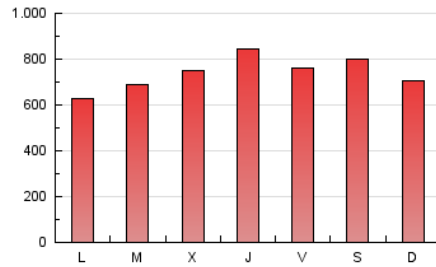

1. Cifras totales y promedios (Nacional)

MES - AÑO	NAVEGADORES UNICOS	VISITAS	PAGINAS
Septiembre - 2022	338.207	1.046.329	2.231.461
PROMEDIO DIARIO	27.709	34.878	74.382
PROMEDIO LUNES-VIERNES	27.044	34.274	74.058
PROMEDIO SABADO-DOMINGO	29.538	36.537	75.274
PAGINAS / VISITAS	2,13		
DURACION MEDIA VISITAS	0:02:22		
DURACION MEDIA PAGINAS	0:02:06		

2. Secciones (Nacional)

	PAGINAS	%
HOME	487.191	21.83 %
RESTO	1.744.270	78.17 %

3. Por día del mes (Nacional)

Día	N. únicos	Visitas	Páginas	Día	N. únicos	Visitas	Páginas	Día	N. únicos	Visitas	Páginas
1	29.844	36.942	77.360	11	33.964	42.292	90.287	21	22.600	29.030	62.214
2	27.614	35.000	74.268	12	21.751	28.257	65.983	22	34.019	43.545	89.981
3	44.563	51.891	102.256	13	24.262	31.595	68.542	23	29.334	37.983	84.295
4	20.028	25.897	58.123	14	25.287	32.137	70.456	24	27.585	34.526	70.245
5	22.664	29.736	68.728	15	34.271	43.313	88.738	25	27.641	34.481	69.888
6	27.700	36.030	82.891	16	27.375	34.972	74.354	26	21.073	26.553	60.334
7	33.199	40.885	91.075	17	22.160	27.934	60.287	27	24.679	31.601	66.329
8	36.702	44.897	91.287	18	24.116	31.018	64.410	28	29.109	36.204	76.321
9	26.088	32.304	67.220	19	18.526	23.649	55.190	29	29.176	36.632	74.909
10	36.248	44.256	86.693	20	17.340	22.618	57.206	30	32.358	40.151	81.591

4. Gráficas (Nacional)

4.1 Por día de la semana (promedio)

N. únicos / Visitas (x 100)

Páginas (x 100)

4.2 Por franja horaria (promedio)

Visitas (x 1000)

Páginas (x 1000)

4.3 Por meses