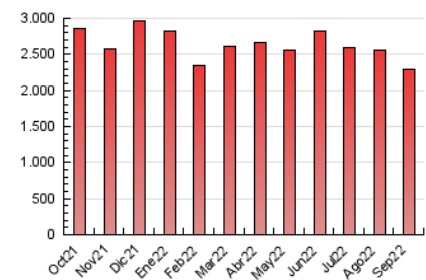

Páginas (x 1000)