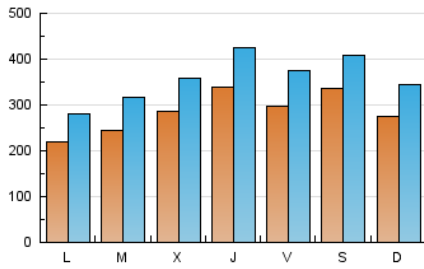

1. Cifras totales y promedios (Nacional e Internacional)

MES - AÑO	NAVEGADORES UNICOS	VISITAS	PAGINAS
Septiembre - 2022	362.252	1.082.789	2.293.008
PROMEDIO DIARIO	28.759	36.093	76.434
PROMEDIO LUNES-VIERNES	28.112	35.508	76.135
PROMEDIO SABADO-DOMINGO	30.539	37.701	77.254
PAGINAS / VISITAS	2,12		
DURACION MEDIA VISITAS	0:02:21		
DURACION MEDIA PAGINAS	0:02:06		

2. Secciones (Nacional e Internacional)

	PAGINAS	%
HOME	500.068	21.81 %
RESTO	1.792.940	78.19 %

3. Por día del mes (Nacional e Internacional)

Día	N. únicos	Visitas	Páginas	Día	N. únicos	Visitas	Páginas	Día	N. únicos	Visitas	Páginas
1	30.789	38.071	79.225	11	34.964	43.464	92.403	21	23.594	30.150	64.045
2	28.630	36.124	76.163	12	22.646	29.267	67.639	22	34.971	44.685	92.004
3	45.873	53.306	104.643	13	25.307	32.703	70.459	23	31.538	40.674	88.621
4	20.878	26.894	59.793	14	26.249	33.266	72.374	24	28.605	35.726	72.185
5	23.534	30.747	70.472	15	35.342	44.563	90.847	25	28.742	35.748	72.001
6	28.671	37.258	85.021	16	28.379	36.140	76.419	26	22.186	27.772	62.352
7	34.184	42.116	93.128	17	23.032	28.939	62.069	27	25.630	32.718	68.155
8	38.406	46.919	94.614	18	24.972	32.093	66.285	28	30.052	37.270	78.120
9	27.158	33.491	69.146	19	19.552	24.768	56.988	29	30.055	37.660	76.703
10	37.248	45.436	88.651	20	18.246	23.587	58.804	30	33.351	41.234	83.679

4. Gráficas (Nacional e Internacional)

4.1 Por día de la semana (promedio)

N. únicos / Visitas (x 100)

Páginas (x 100)

4.2 Por franja horaria (promedio)

Visitas_ (x 1000)

Páginas (x 1000)

4.3 Por meses