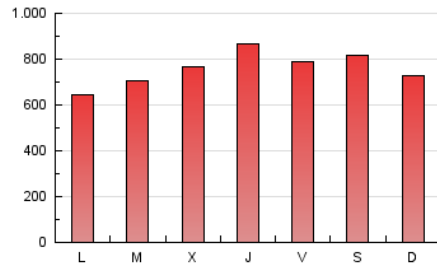

1. Cifras totales y promedios (Nacional e Internacional)

MES - AÑO	NAVEGADORES UNICOS	VISITAS	PAGINAS
Septiembre - 2022	362.252	1.082.789	2.293.008
PROMEDIO DIARIO	28.759	36.093	76.434
PROMEDIO LUNES-VIERNES	28.112	35.508	76.135
PROMEDIO SABADO-DOMINGO	30.539	37.701	77.254
PAGINAS / VISITAS	2,12		
DURACION MEDIA VISITAS	0:02:21		
DURACION MEDIA PAGINAS	0:02:06		

2. Secciones (Nacional e Internacional)

	PAGINAS	%
HOME	500.068	21.81 %
RESTO	1.792.940	78.19 %

3. Por día del mes (Nacional e Internacional)

Día	N. únicos	Visitas	Páginas	Día	N. únicos	Visitas	Páginas	Día	N. únicos	Visitas	Páginas
1	30.789	38.071	79.225	11	34.964	43.464	92.403	21	23.594	30.150	64.045
2	28.630	36.124	76.163	12	22.646	29.267	67.639	22	34.971	44.685	92.004
3	45.873	53.306	104.643	13	25.307	32.703	70.459	23	31.538	40.674	88.621
4	20.878	26.894	59.793	14	26.249	33.266	72.374	24	28.605	35.726	72.185
5	23.534	30.747	70.472	15	35.342	44.563	90.847	25	28.742	35.748	72.001
6	28.671	37.258	85.021	16	28.379	36.140	76.419	26	22.186	27.772	62.352
7	34.184	42.116	93.128	17	23.032	28.939	62.069	27	25.630	32.718	68.155
8	38.406	46.919	94.614	18	24.972	32.093	66.285	28	30.052	37.270	78.120
9	27.158	33.491	69.146	19	19.552	24.768	56.988	29	30.055	37.660	76.703
10	37.248	45.436	88.651	20	18.246	23.587	58.804	30	33.351	41.234	83.679

4. Gráficas (Nacional e Internacional)

4.1 Por día de la semana (promedio)

N. únicos / Visitas (x 100)

Páginas (x 100)

4.2 Por franja horaria (promedio)

Visitas_ (x 1000)

Páginas (x 1000)

4.3 Por meses