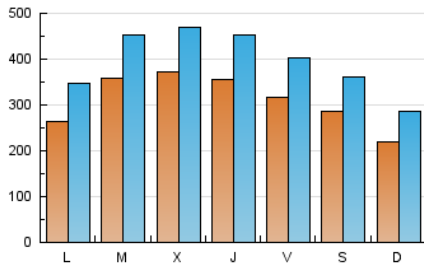

1. Cifras totales y promedios (Nacional e Internacional)

MES - AÑO	NAVEGADORES UNICOS	VISITAS	PAGINAS
Septiembre - 2021	386.133	1.199.823	2.496.042
PROMEDIO DIARIO	31.347	39.994	83.201
PROMEDIO LUNES-VIERNES	33.548	42.771	87.367
PROMEDIO SABADO-DOMINGO	25.294	32.357	71.747
PAGINAS / VISITAS	2,08		
DURACION MEDIA VISITAS	0:02:07		
DURACION MEDIA PAGINAS	0:01:57		

2. Secciones (Nacional e Internacional)

	PAGINAS	%
HOME	542.366	21.73 %
RESTO	1.953.676	78.27 %

3. Por día del mes (Nacional e Internacional)

Día	N. únicos	Visitas	Páginas	Día	N. únicos	Visitas	Páginas	Día	N. únicos	Visitas	Páginas
1	41.228	51.980	105.984	11	30.542	37.404	77.162	21	37.658	46.632	91.898
2	30.324	38.925	83.592	12	20.857	26.703	60.737	22	41.725	52.400	103.098
3	32.706	41.585	84.417	13	24.282	32.032	72.522	23	44.280	56.645	112.934
4	27.970	35.363	76.428	14	30.369	39.978	83.513	24	31.163	40.411	80.665
5	19.089	24.995	58.802	15	26.820	34.870	73.474	25	25.038	31.661	65.926
6	25.343	33.779	75.150	16	41.068	51.227	100.671	26	21.261	27.396	57.893
7	28.964	36.785	75.304	17	33.984	42.271	86.559	27	31.739	40.176	81.300
8	39.225	50.374	102.121	18	30.902	40.177	88.795	28	45.930	57.426	110.045
9	35.915	45.446	89.133	19	26.696	35.158	88.235	29	36.513	44.533	85.654
10	29.019	36.622	75.986	20	23.932	32.588	75.975	30	25.866	34.281	72.069

4. Gráficas (Nacional e Internacional)

4.1 Por día de la semana (promedio)

N. únicos / Visitas (x 100)

Páginas (x 100)

4.2 Por franja horaria (promedio)

Visitas (x 1000)

Páginas (x 1000)

4.3 Por meses