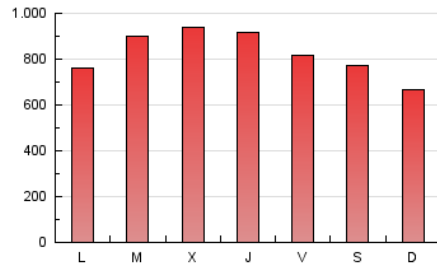

1. Cifras totales y promedios (Nacional e Internacional)

MES - AÑO	NAVEGADORES UNICOS	VISITAS	PAGINAS
Septiembre - 2021	386.133	1.199.823	2.496.042
PROMEDIO DIARIO	31.347	39.994	83.201
PROMEDIO LUNES-VIERNES	33.548	42.771	87.367
PROMEDIO SABADO-DOMINGO	25.294	32.357	71.747
PAGINAS / VISITAS	2,08		
DURACION MEDIA VISITAS	0:02:07		
DURACION MEDIA PAGINAS	0:01:57		

2. Secciones (Nacional e Internacional)

	PAGINAS	%
HOME	542.366	21.73 %
RESTO	1.953.676	78.27 %

3. Por día del mes (Nacional e Internacional)

Día	N. únicos	Visitas	Páginas	Día	N. únicos	Visitas	Páginas	Día	N. únicos	Visitas	Páginas
1	41.228	51.980	105.984	11	30.542	37.404	77.162	21	37.658	46.632	91.898
2	30.324	38.925	83.592	12	20.857	26.703	60.737	22	41.725	52.400	103.098
3	32.706	41.585	84.417	13	24.282	32.032	72.522	23	44.280	56.645	112.934
4	27.970	35.363	76.428	14	30.369	39.978	83.513	24	31.163	40.411	80.665
5	19.089	24.995	58.802	15	26.820	34.870	73.474	25	25.038	31.661	65.926
6	25.343	33.779	75.150	16	41.068	51.227	100.671	26	21.261	27.396	57.893
7	28.964	36.785	75.304	17	33.984	42.271	86.559	27	31.739	40.176	81.300
8	39.225	50.374	102.121	18	30.902	40.177	88.795	28	45.930	57.426	110.045
9	35.915	45.446	89.133	19	26.696	35.158	88.235	29	36.513	44.533	85.654
10	29.019	36.622	75.986	20	23.932	32.588	75.975	30	25.866	34.281	72.069

4. Gráficas (Nacional e Internacional)

4.1 Por día de la semana (promedio)

N. únicos / Visitas (x 100)

Páginas (x 100)

4.2 Por franja horaria (promedio)

Visitas (x 1000)

Páginas (x 1000)

4.3 Por meses