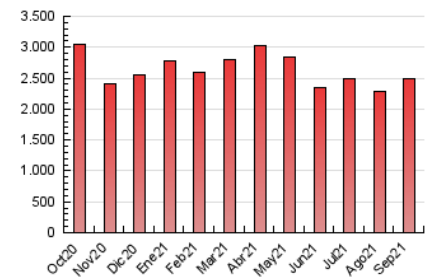

Páginas (x 1000)