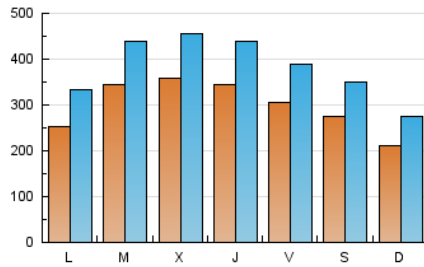

1. Cifras totales y promedios (Nacional)

MES - AÑO	NAVEGADORES UNICOS	VISITAS	PAGINAS
Septiembre - 2021	358.767	1.162.218	2.436.548
PROMEDIO DIARIO	30.236	38.741	81.218
PROMEDIO LUNES-VIERNES	32.383	41.457	85.294
PROMEDIO SABADO-DOMINGO	24.332	31.272	70.009
PAGINAS / VISITAS	2,10		
DURACION MEDIA VISITAS	0:02:08		
DURACION MEDIA PAGINAS	0:01:57		

2. Secciones (Nacional)

	PAGINAS	%
HOME	531.677	21.82 %
RESTO	1.904.871	78.18 %

3. Por día del mes (Nacional)

Día	N. únicos	Visitas	Páginas	Día	N. únicos	Visitas	Páginas	Día	N. únicos	Visitas	Páginas
1	40.047	50.693	103.911	11	29.445	36.193	75.221	21	36.487	45.276	89.807
2	29.293	37.760	81.691	12	19.752	25.536	58.935	22	40.507	50.996	100.829
3	31.773	40.446	82.483	13	23.178	30.824	70.673	23	42.891	55.164	110.481
4	27.144	34.458	74.970	14	29.162	38.556	81.286	24	29.653	38.686	77.837
5	18.397	24.188	57.458	15	25.696	33.628	71.588	25	24.045	30.515	64.079
6	24.431	32.717	73.439	16	39.983	49.862	98.615	26	20.346	26.402	56.394
7	27.833	35.625	73.532	17	32.796	40.878	84.421	27	30.463	38.782	79.221
8	37.995	49.076	99.964	18	29.873	38.973	86.890	28	44.696	55.992	107.852
9	34.748	44.131	87.102	19	25.655	33.908	86.125	29	35.397	43.296	83.819
10	27.912	35.323	74.011	20	22.685	31.269	73.815	30	24.802	33.065	70.099

4. Gráficas (Nacional)

4.1 Por día de la semana (promedio)

N. únicos / Visitas (x 100)

Páginas (x 100)

4.2 Por franja horaria (promedio)

Visitas (x 1000)

Páginas (x 1000)

4.3 Por meses