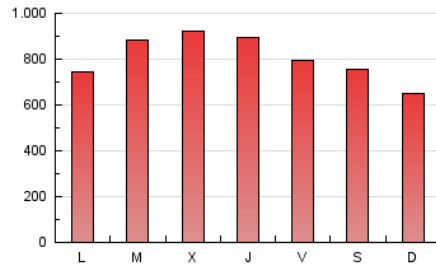

1. Cifras totales y promedios (Nacional)

MES - AÑO	NAVEGADORES UNICOS	VISITAS	PAGINAS
Septiembre - 2021	358.767	1.162.218	2.436.548
PROMEDIO DIARIO	30.236	38.741	81.218
PROMEDIO LUNES-VIERNES	32.383	41.457	85.294
PROMEDIO SABADO-DOMINGO	24.332	31.272	70.009
PAGINAS / VISITAS	2,10		
DURACION MEDIA VISITAS	0:02:08		
DURACION MEDIA PAGINAS	0:01:57		

2. Secciones (Nacional)

	PAGINAS	%
HOME	531.677	21.82 %
RESTO	1.904.871	78.18 %

3. Por día del mes (Nacional)

Día	N. únicos	Visitas	Páginas	Día	N. únicos	Visitas	Páginas	Día	N. únicos	Visitas	Páginas
1	40.047	50.693	103.911	11	29.445	36.193	75.221	21	36.487	45.276	89.807
2	29.293	37.760	81.691	12	19.752	25.536	58.935	22	40.507	50.996	100.829
3	31.773	40.446	82.483	13	23.178	30.824	70.673	23	42.891	55.164	110.481
4	27.144	34.458	74.970	14	29.162	38.556	81.286	24	29.653	38.686	77.837
5	18.397	24.188	57.458	15	25.696	33.628	71.588	25	24.045	30.515	64.079
6	24.431	32.717	73.439	16	39.983	49.862	98.615	26	20.346	26.402	56.394
7	27.833	35.625	73.532	17	32.796	40.878	84.421	27	30.463	38.782	79.221
8	37.995	49.076	99.964	18	29.873	38.973	86.890	28	44.696	55.992	107.852
9	34.748	44.131	87.102	19	25.655	33.908	86.125	29	35.397	43.296	83.819
10	27.912	35.323	74.011	20	22.685	31.269	73.815	30	24.802	33.065	70.099

4. Gráficas (Nacional)

4.1 Por día de la semana (promedio)

N. únicos / Visitas (x 100)

Páginas (x 100)

4.2 Por franja horaria (promedio)

Visitas (x 1000)

Páginas (x 1000)

4.3 Por meses