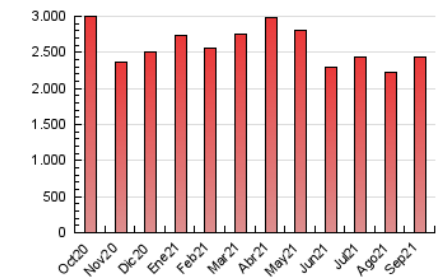

Páginas (x 1000)