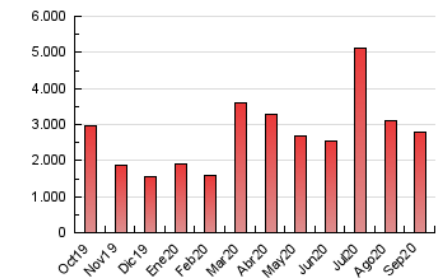

Páginas (x 1000)