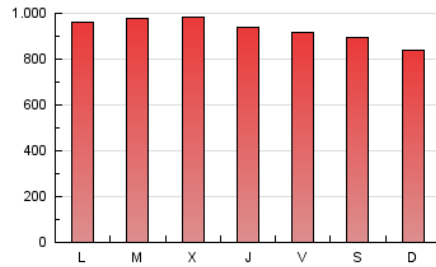

1. Cifras totales y promedios (Nacional e Internacional)

MES - AÑO	NAVEGADORES UNICOS	VISITAS	PAGINAS
Septiembre - 2020	351.112	1.330.637	2.799.465
PROMEDIO DIARIO	32.739	44.355	93.316
PROMEDIO LUNES-VIERNES	33.549	45.844	95.776
PROMEDIO SABADO-DOMINGO	30.510	40.259	86.549
PAGINAS / VISITAS	2,10		
DURACION MEDIA VISITAS	0:02:24		
DURACION MEDIA PAGINAS	0:02:10		

2. Secciones (Nacional e Internacional)

	PAGINAS	%
HOME	534.947	19.11 %
RESTO	2.264.518	80.89 %

3. Por día del mes (Nacional e Internacional)

Día	N. únicos	Visitas	Páginas	Día	N. únicos	Visitas	Páginas	Día	N. únicos	Visitas	Páginas
1	31.385	42.329	89.288	11	23.560	31.251	76.507	21	33.521	46.905	103.632
2	27.891	37.146	82.960	12	38.862	49.265	107.942	22	46.671	66.303	132.521
3	26.126	35.902	74.630	13	43.019	54.762	114.193	23	37.060	49.817	100.476
4	26.275	36.123	77.353	14	36.268	46.687	92.698	24	44.611	63.373	127.248
5	28.248	37.821	78.902	15	36.866	48.837	106.903	25	44.580	60.885	123.713
6	23.668	31.080	69.301	16	35.054	47.401	99.247	26	34.532	45.183	93.289
7	28.374	38.381	83.483	17	34.552	47.035	96.445	27	27.975	38.065	83.178
8	25.940	34.895	76.356	18	33.656	45.224	90.098	28	33.474	48.846	103.867
9	36.105	49.489	101.433	19	25.763	35.980	77.565	29	30.388	40.585	83.830
10	27.779	37.688	77.249	20	22.015	29.914	68.023	30	37.944	53.465	107.135

4. Gráficas (Nacional e Internacional)

4.1 Por día de la semana (promedio)

N. únicos / Visitas (x 100)

Páginas (x 100)

4.2 Por franja horaria (promedio)

Visitas (x 1000)

Páginas (x 1000)

4.3 Por meses