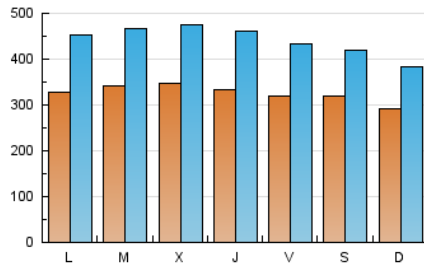

1. Cifras totales y promedios (Nacional e Internacional)

MES - AÑO	NAVEGADORES UNICOS	VISITAS	PAGINAS
Septiembre - 2020	351.112	1.330.637	2.799.465
PROMEDIO DIARIO	32.739	44.355	93.316
PROMEDIO LUNES-VIERNES	33.549	45.844	95.776
PROMEDIO SABADO-DOMINGO	30.510	40.259	86.549
PAGINAS / VISITAS	2,10		
DURACION MEDIA VISITAS	0:02:24		
DURACION MEDIA PAGINAS	0:02:10		

2. Secciones (Nacional e Internacional)

	PAGINAS	%
HOME	534.947	19.11 %
RESTO	2.264.518	80.89 %

3. Por día del mes (Nacional e Internacional)

Día	N. únicos	Visitas	Páginas	Día	N. únicos	Visitas	Páginas	Día	N. únicos	Visitas	Páginas
1	31.385	42.329	89.288	11	23.560	31.251	76.507	21	33.521	46.905	103.632
2	27.891	37.146	82.960	12	38.862	49.265	107.942	22	46.671	66.303	132.521
3	26.126	35.902	74.630	13	43.019	54.762	114.193	23	37.060	49.817	100.476
4	26.275	36.123	77.353	14	36.268	46.687	92.698	24	44.611	63.373	127.248
5	28.248	37.821	78.902	15	36.866	48.837	106.903	25	44.580	60.885	123.713
6	23.668	31.080	69.301	16	35.054	47.401	99.247	26	34.532	45.183	93.289
7	28.374	38.381	83.483	17	34.552	47.035	96.445	27	27.975	38.065	83.178
8	25.940	34.895	76.356	18	33.656	45.224	90.098	28	33.474	48.846	103.867
9	36.105	49.489	101.433	19	25.763	35.980	77.565	29	30.388	40.585	83.830
10	27.779	37.688	77.249	20	22.015	29.914	68.023	30	37.944	53.465	107.135

4. Gráficas (Nacional e Internacional)

4.1 Por día de la semana (promedio)

N. únicos / Visitas (x 100)

Páginas (x 100)

4.2 Por franja horaria (promedio)

Visitas (x 1000)

Páginas (x 1000)

4.3 Por meses