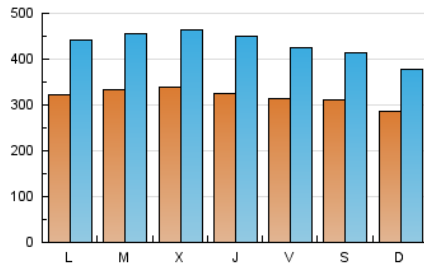

1. Cifras totales y promedios (Nacional)

MES - AÑO	NAVEGADORES UNICOS	VISITAS	PAGINAS
Septiembre - 2020	336.523	1.304.393	2.751.981
PROMEDIO DIARIO	31.999	43.480	91.733
PROMEDIO LUNES-VIERNES	32.767	44.915	94.120
PROMEDIO SABADO-DOMINGO	29.885	39.533	85.168
PAGINAS / VISITAS	2,11		
DURACION MEDIA VISITAS	0:02:25		
DURACION MEDIA PAGINAS	0:02:10		

2. Secciones (Nacional)

	PAGINAS	%
HOME	524.692	19.07 %
RESTO	2.227.289	80.93 %

3. Por día del mes (Nacional)

Día	N. únicos	Visitas	Páginas	Día	N. únicos	Visitas	Páginas	Día	N. únicos	Visitas	Páginas
1	30.730	41.515	87.864	11	22.987	30.545	75.269	21	32.740	46.004	102.112
2	27.162	36.302	81.437	12	38.184	48.486	106.403	22	45.449	64.867	129.988
3	25.384	35.007	73.038	13	42.323	53.933	112.493	23	36.015	48.691	98.704
4	25.694	35.346	75.898	14	35.395	45.687	90.797	24	43.697	62.272	125.497
5	27.653	37.117	77.591	15	36.076	47.873	104.997	25	43.677	59.780	121.886
6	23.051	30.397	67.976	16	34.341	46.518	97.494	26	33.797	44.359	91.995
7	27.625	37.547	81.880	17	33.831	46.178	94.694	27	27.457	37.395	81.855
8	25.308	34.128	74.884	18	32.880	44.380	88.611	28	32.686	47.857	102.108
9	35.266	48.496	99.809	19	25.125	35.311	76.254	29	29.744	39.815	82.521
10	27.090	36.847	75.832	20	21.489	29.266	66.780	30	37.104	52.474	105.314

4. Gráficas (Nacional)

4.1 Por día de la semana (promedio)

N. únicos / Visitas (x 100)

Páginas (x 100)

4.2 Por franja horaria (promedio)

Visitas (x 1000)

Páginas (x 1000)

4.3 Por meses