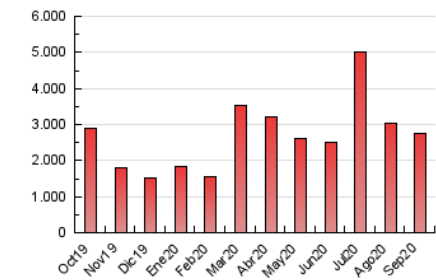

Páginas (x 1000)