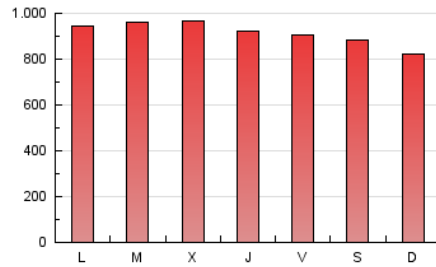

1. Cifras totales y promedios (Nacional)

MES - AÑO	NAVEGADORES UNICOS	VISITAS	PAGINAS
Septiembre - 2020	336.523	1.304.393	2.751.981
PROMEDIO DIARIO	31.999	43.480	91.733
PROMEDIO LUNES-VIERNES	32.767	44.915	94.120
PROMEDIO SABADO-DOMINGO	29.885	39.533	85.168
PAGINAS / VISITAS	2,11		
DURACION MEDIA VISITAS	0:02:25		
DURACION MEDIA PAGINAS	0:02:10		

2. Secciones (Nacional)

	PAGINAS	%
HOME	524.692	19.07 %
RESTO	2.227.289	80.93 %

3. Por día del mes (Nacional)

Día	N. únicos	Visitas	Páginas	Día	N. únicos	Visitas	Páginas	Día	N. únicos	Visitas	Páginas
1	30.730	41.515	87.864	11	22.987	30.545	75.269	21	32.740	46.004	102.112
2	27.162	36.302	81.437	12	38.184	48.486	106.403	22	45.449	64.867	129.988
3	25.384	35.007	73.038	13	42.323	53.933	112.493	23	36.015	48.691	98.704
4	25.694	35.346	75.898	14	35.395	45.687	90.797	24	43.697	62.272	125.497
5	27.653	37.117	77.591	15	36.076	47.873	104.997	25	43.677	59.780	121.886
6	23.051	30.397	67.976	16	34.341	46.518	97.494	26	33.797	44.359	91.995
7	27.625	37.547	81.880	17	33.831	46.178	94.694	27	27.457	37.395	81.855
8	25.308	34.128	74.884	18	32.880	44.380	88.611	28	32.686	47.857	102.108
9	35.266	48.496	99.809	19	25.125	35.311	76.254	29	29.744	39.815	82.521
10	27.090	36.847	75.832	20	21.489	29.266	66.780	30	37.104	52.474	105.314

4. Gráficas (Nacional)

4.1 Por día de la semana (promedio)

N. únicos / Visitas (x 100)

Páginas (x 100)

4.2 Por franja horaria (promedio)

Visitas (x 1000)

Páginas (x 1000)

4.3 Por meses