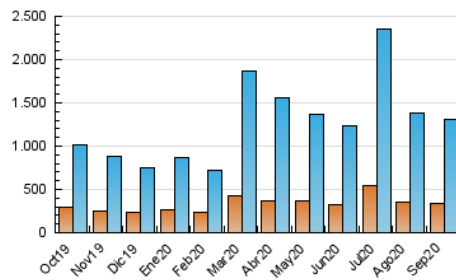

4.3 Por meses

N. únicos / Visitas (x 1000)