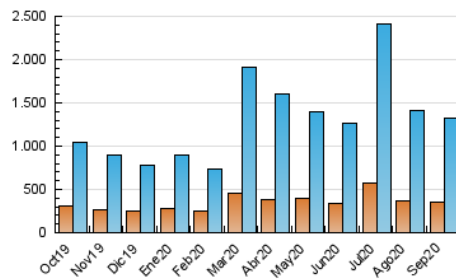

4.3 Por meses

N. únicos / Visitas (x 1000)