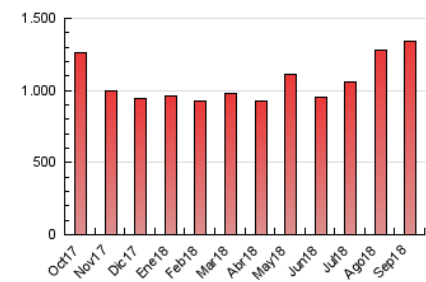

Páginas (x 1000)