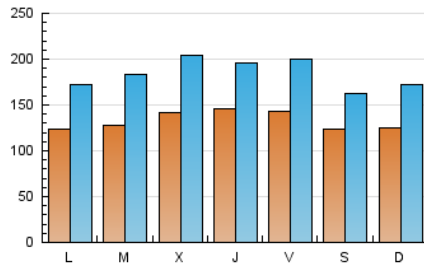

4. Gráficas (Nacional)

4.1 Por día de la semana (promedio)

N. únicos / Visitas (x 100)