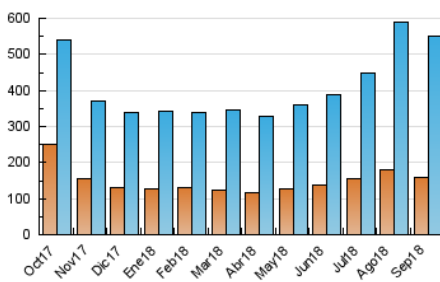

4.3 Por meses

N. únicos / Visitas (x 1000)