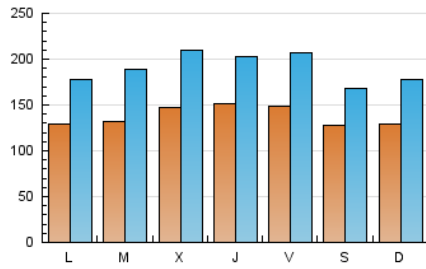

4. Gráficas (Nacional e Internacional)

4.1 Por día de la semana (promedio)

N. únicos / Visitas (x 100)