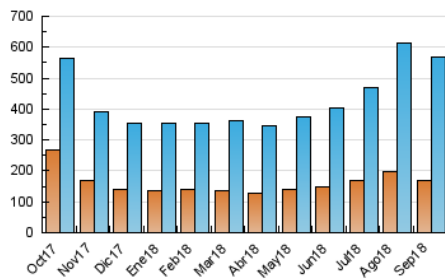

4.3 Por meses

N. únicos / Visitas (x 1000)