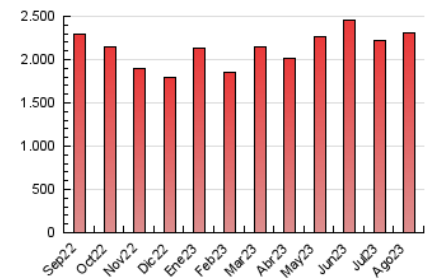

Páginas (x 1000)