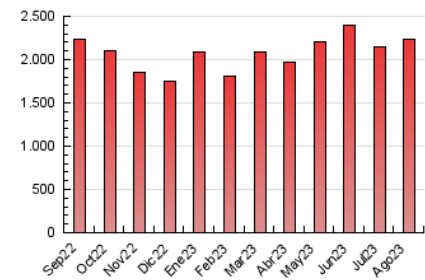

2. Secciones (Nacional)

	PAGINAS	%
HOME	496.102	22.16 %
RESTO	1.742.959	77.84 %

3. Por día del mes (Nacional)

Día	N. únicos	Visitas	Páginas	Día	N. únicos	Visitas	Páginas	Día	N. únicos	Visitas	Páginas
1	31.721	42.574	88.712	11	16.731	21.858	48.619	21	22.155	29.271	62.612
2	24.794	31.612	64.630	12	16.747	22.189	49.686	22	23.789	30.892	64.806
3	21.462	28.009	58.359	13	16.319	21.825	49.370	23	29.062	38.706	84.577
4	29.127	37.326	79.640	14	22.534	28.586	61.913	24	40.122	49.488	101.240
5	33.496	40.961	86.408	15	19.783	25.004	52.591	25	40.466	48.876	100.707
6	45.718	55.803	117.642	16	20.843	26.987	55.769	26	28.173	35.583	75.007
7	29.681	36.637	80.330	17	31.001	40.716	88.239	27	24.224	31.271	71.184
8	24.581	30.578	66.572	18	23.998	30.709	65.919	28	26.796	34.936	77.710
9	23.158	30.419	64.224	19	21.780	27.898	64.699	29	26.781	34.925	78.546
10	18.568	23.937	54.309	20	20.069	26.093	55.422	30	29.303	36.703	83.483
								31	33.157	39.936	86.136

4. Gráficas (Nacional)

4.1 Por día de la semana (promedio)

N. únicos / Visitas (x 100)

Páginas (x 100)

4.2 Por franja horaria (promedio)

Visitas_ (x 1000)

Páginas (x 1000)

4.3 Por meses

N. únicos / Visitas (x 1000)

Páginas (x 1000)

5. Observaciones

Este Medio Electrónico de Comunicación ha sido medido por la herramienta Google Analytics de Google (GA4)

6. Definiciones básicas (Para más información ver Normas Técnicas para el Control de los Medios Electrónicos de Comunicación)