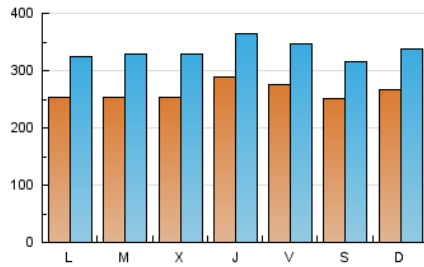

1. Cifras totales y promedios (Nacional)

MES - AÑO	NAVEGADORES UNICOS	VISITAS	PAGINAS
Agosto - 2023	334.073	1.040.308	2.239.061
PROMEDIO DIARIO	26.327	33.558	72.228
PROMEDIO LUNES-VIERNES	26.505	33.856	72.593
PROMEDIO SABADO-DOMINGO	25.816	32.703	71.177
PAGINAS / VISITAS	2,15		
DURACION MEDIA VISITAS	0:02:55		
TIEMPO INTERACCIÓN MEDIO	0:03:18		

2. Secciones (Nacional)

	PAGINAS	%
HOME	496.102	22.16 %
RESTO	1.742.959	77.84 %

3. Por día del mes (Nacional)

Día	N. únicos	Visitas	Páginas	Día	N. únicos	Visitas	Páginas	Día	N. únicos	Visitas	Páginas
1	31.721	42.574	88.712	11	16.731	21.858	48.619	21	22.155	29.271	62.612
2	24.794	31.612	64.630	12	16.747	22.189	49.686	22	23.789	30.892	64.806
3	21.462	28.009	58.359	13	16.319	21.825	49.370	23	29.062	38.706	84.577
4	29.127	37.326	79.640	14	22.534	28.586	61.913	24	40.122	49.488	101.240
5	33.496	40.961	86.408	15	19.783	25.004	52.591	25	40.466	48.876	100.707
6	45.718	55.803	117.642	16	20.843	26.987	55.769	26	28.173	35.583	75.007
7	29.681	36.637	80.330	17	31.001	40.716	88.239	27	24.224	31.271	71.184
8	24.581	30.578	66.572	18	23.998	30.709	65.919	28	26.796	34.936	77.710
9	23.158	30.419	64.224	19	21.780	27.898	64.699	29	26.781	34.925	78.546
10	18.568	23.937	54.309	20	20.069	26.093	55.422	30	29.303	36.703	83.483
								31	33.157	39.936	86.136

4. Gráficas (Nacional)

4.1 Por día de la semana (promedio)

N. únicos / Visitas (x 100)

Páginas (x 100)

4.2 Por franja horaria (promedio)

Visitas_ (x 1000)

Páginas (x 1000)

4.3 Por meses