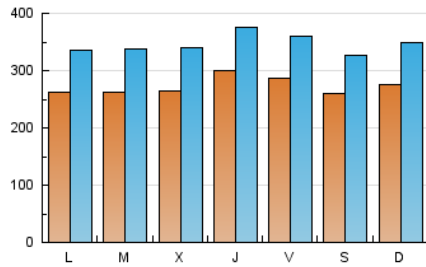

1. Cifras totales y promedios (Nacional e Internacional)

MES - AÑO	NAVEGADORES UNICOS	VISITAS	PAGINAS
Agosto - 2023	353.151	1.076.469	2.302.894
PROMEDIO DIARIO	27.296	34.725	74.287
PROMEDIO LUNES-VIERNES	27.480	35.057	74.668
PROMEDIO SABADO-DOMINGO	26.767	33.769	73.191
PAGINAS / VISITAS	2,14		
DURACION MEDIA VISITAS	0:02:53		
TIEMPO INTERACCIÓN MEDIO	0:03:12		

2. Secciones (Nacional e Internacional)

	PAGINAS	%
HOME	511.065	22.19 %
RESTO	1.791.829	77.81 %

3. Por día del mes (Nacional e Internacional)

Día	N. únicos	Visitas	Páginas	Día	N. únicos	Visitas	Páginas	Día	N. únicos	Visitas	Páginas
1	32.727	43.655	90.879	11	17.569	23.090	50.191	21	22.969	30.185	64.367
2	25.711	32.525	66.462	12	17.459	22.983	51.158	22	24.687	31.822	66.672
3	22.301	28.928	59.996	13	17.006	22.522	50.756	23	30.186	39.810	86.948
4	29.999	38.704	81.815	14	23.338	29.583	63.977	24	41.596	51.046	104.255
5	34.712	42.206	89.070	15	20.594	26.060	54.234	25	41.950	50.695	103.581
6	47.223	57.644	120.754	16	21.745	28.283	57.702	26	29.166	36.825	77.029
7	30.798	37.948	82.664	17	31.960	42.197	90.803	27	25.060	32.114	73.114
8	25.563	31.554	68.537	18	24.945	31.787	68.070	28	27.800	36.550	79.828
9	23.889	31.543	66.062	19	22.645	28.787	66.538	29	27.830	36.294	80.709
10	19.432	24.886	55.970	20	20.868	27.072	57.106	30	30.206	37.994	85.470
								31	34.240	41.177	88.177

4. Gráficas (Nacional e Internacional)

4.1 Por día de la semana (promedio)

N. únicos / Visitas (x 100)

Páginas (x 100)

4.2 Por franja horaria (promedio)

Visitas_ (x 1000)

Páginas (x 1000)

4.3 Por meses