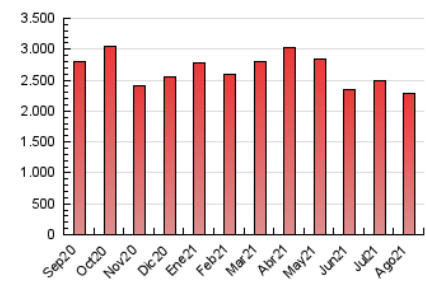

Páginas (x 1000)