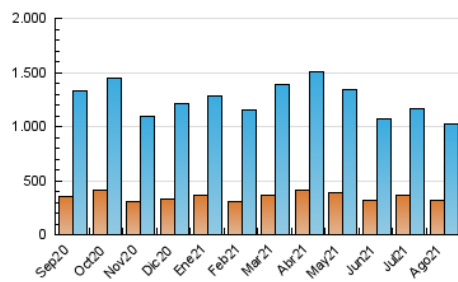

### 3. Por día del mes (Nacional e Internacional)

Día	N. únicos	Visitas	Páginas	Día	N. únicos	Visitas	Páginas	Día	N. únicos	Visitas	Páginas
1	18.635	24.183	56.360	11	29.701	37.731	81.136	21	27.822	35.796	77.131
2	28.441	36.106	73.173	12	25.501	33.606	76.223	22	23.198	29.968	71.764
3	28.152	36.191	75.336	13	26.570	34.901	74.593	23	25.534	33.850	82.218
4	29.387	37.940	79.976	14	23.093	29.438	60.949	24	21.227	28.858	65.237
5	30.279	39.828	85.180	15	20.571	26.688	66.893	25	26.025	34.217	73.104
6	27.705	36.739	84.416	16	23.357	30.943	67.277	26	23.779	31.335	76.119
7	18.837	24.449	57.832	17	22.831	30.198	66.071	27	26.659	35.422	83.169
8	17.670	23.484	59.965	18	28.592	37.207	80.846	28	29.046	36.047	78.542
9	21.914	29.577	65.676	19	26.523	34.670	73.942	29	30.125	37.238	75.929
10	32.238	41.490	87.894	20	24.599	32.249	74.527	30	23.088	30.716	69.208
								31	25.184	33.272	74.925

4. Gráficas (Nacional e Internacional)

4.1 Por día de la semana (promedio)

N. únicos / Visitas (x 100)

Páginas (x 100)

4.2 Por franja horaria (promedio)

Visitas (x 1000)

Páginas (x 1000)

4.3 Por meses

N. únicos / Visitas (x 1000)

Páginas (x 1000)