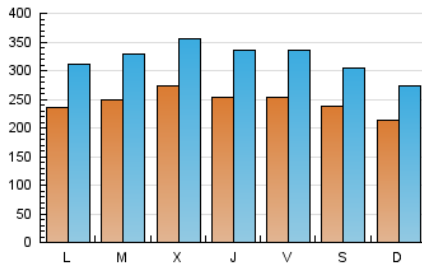

4. Gráficas (Nacional)

4.1 Por día de la semana (promedio)

N. únicos / Visitas (x 100)