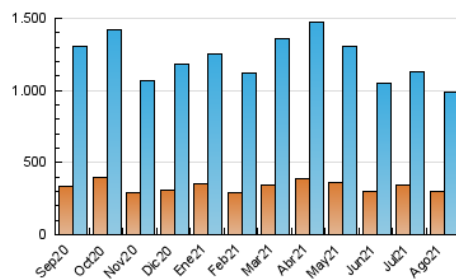

#### 3. Por día del mes (Nacional)

Día	N. únicos	Visitas	Páginas	Día	N. únicos	Visitas	Páginas	Día	N. únicos	Visitas	Páginas
1	17.882	23.329	55.004	11	28.641	36.559	79.140	21	27.036	34.858	75.415
2	27.282	34.872	71.151	12	24.491	32.419	74.256	22	22.383	29.056	70.248
3	27.059	34.884	73.353	13	25.334	33.537	72.234	23	24.476	32.658	80.297
4	28.341	36.690	78.029	14	22.216	28.378	59.030	24	20.348	27.866	63.655
5	28.887	38.306	82.692	15	19.897	25.786	65.119	25	25.024	33.079	71.283
6	26.465	35.394	82.258	16	22.431	29.863	65.498	26	22.725	30.073	74.018
7	18.026	23.499	56.272	17	21.821	29.086	64.345	27	25.637	34.240	81.152
8	16.982	22.706	58.557	18	27.570	36.071	78.875	28	28.219	35.090	76.899
9	20.950	28.544	64.009	19	25.587	33.594	72.159	29	29.263	36.287	74.379
10	31.124	40.256	85.856	20	23.688	31.121	72.440	30	22.102	29.643	67.400
								31	24.222	32.192	73.254

##### 4.1 Por día de la semana (promedio)

N. únicos / Visitas (x 100)

Páginas (x 100)

##### 4.2 Por franja horaria (promedio)

Visitas (x 1000)

Páginas (x 1000)

##### 4.3 Por meses

N. únicos / Visitas (x 1000)

Páginas (x 1000)