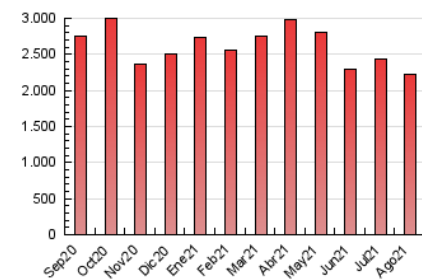

#### 3. Por día del mes (Nacional)

Día	N. únicos	Visitas	Páginas	Día	N. únicos	Visitas	Páginas	Día	N. únicos	Visitas	Páginas
1	17.882	23.329	55.004	11	28.641	36.559	79.140	21	27.036	34.858	75.415
2	27.282	34.872	71.151	12	24.491	32.419	74.256	22	22.383	29.056	70.248
3	27.059	34.884	73.353	13	25.334	33.537	72.234	23	24.476	32.658	80.297
4	28.341	36.690	78.029	14	22.216	28.378	59.030	24	20.348	27.866	63.655
5	28.887	38.306	82.692	15	19.897	25.786	65.119	25	25.024	33.079	71.283
6	26.465	35.394	82.258	16	22.431	29.863	65.498	26	22.725	30.073	74.018
7	18.026	23.499	56.272	17	21.821	29.086	64.345	27	25.637	34.240	81.152
8	16.982	22.706	58.557	18	27.570	36.071	78.875	28	28.219	35.090	76.899
9	20.950	28.544	64.009	19	25.587	33.594	72.159	29	29.263	36.287	74.379
10	31.124	40.256	85.856	20	23.688	31.121	72.440	30	22.102	29.643	67.400
								31	24.222	32.192	73.254

##### 4.1 Por día de la semana (promedio)

N. únicos / Visitas (x 100)

Páginas (x 100)

##### 4.2 Por franja horaria (promedio)

Visitas (x 1000)

Páginas (x 1000)

##### 4.3 Por meses

N. únicos / Visitas (x 1000)

Páginas (x 1000)