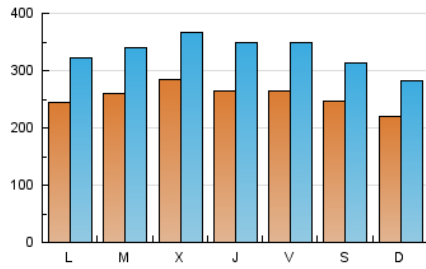

4. Gráficas (Nacional e Internacional)

4.1 Por día de la semana (promedio)

N. únicos / Visitas (x 100)