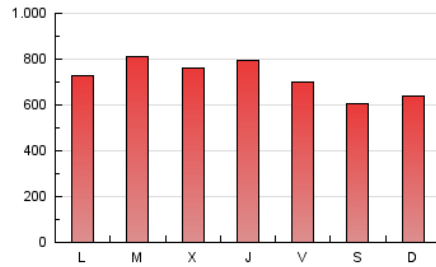

1. Cifras totales y promedios (Nacional e Internacional)

MES - AÑO	NAVEGADORES UNICOS	VISITAS	PAGINAS
Julio - 2023	300.236	1.019.715	2.214.190
PROMEDIO DIARIO	25.128	32.894	71.425
PROMEDIO LUNES-VIERNES	26.678	35.037	75.871
PROMEDIO SABADO-DOMINGO	21.872	28.395	62.089
PAGINAS / VISITAS	2,17		
DURACION MEDIA VISITAS	0:03:02		
TIEMPO INTERACCIÓN MEDIO	0:03:24		

2. Secciones (Nacional e Internacional)

	PAGINAS	%
HOME	513.597	23.20 %
RESTO	1.700.593	76.80 %

3. Por día del mes (Nacional e Internacional)

Día	N. únicos	Visitas	Páginas	Día	N. únicos	Visitas	Páginas	Día	N. únicos	Visitas	Páginas
1	22.667	30.497	66.839	11	34.872	47.311	118.134	21	25.284	32.074	71.139
2	23.502	30.499	70.032	12	26.688	35.201	74.001	22	23.983	29.198	61.949
3	30.615	39.071	84.181	13	28.785	38.160	76.968	23	22.547	31.661	67.708
4	21.798	28.106	62.553	14	24.883	32.668	67.189	24	23.372	32.319	66.792
5	23.542	31.742	69.410	15	20.504	25.983	57.557	25	25.804	33.603	75.968
6	24.904	32.552	70.913	16	17.469	23.082	50.673	26	26.262	35.106	73.824
7	22.592	29.593	67.618	17	20.155	26.455	61.735	27	30.536	40.662	80.756
8	17.534	22.827	51.966	18	23.711	31.042	68.306	28	26.496	34.981	75.121
9	20.105	26.355	57.952	19	32.000	41.950	87.802	29	24.112	30.141	63.144
10	26.368	35.099	76.265	20	34.379	42.194	88.406	30	26.293	33.705	73.072
								31	27.193	35.878	76.217

4. Gráficas (Nacional e Internacional)

4.1 Por día de la semana (promedio)

N. únicos / Visitas (x 100)

Páginas (x 100)

4.2 Por franja horaria (promedio)

Visitas_ (x 1000)

Páginas (x 1000)

4.3 Por meses