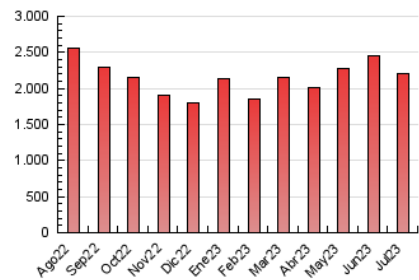

Páginas (x 1000)