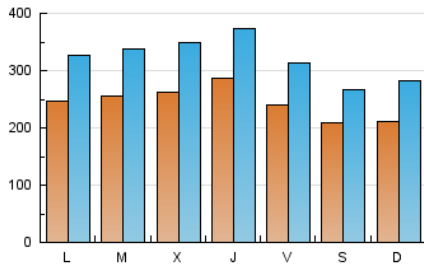

1. Cifras totales y promedios (Nacional)

MES - AÑO	NAVEGADORES UNICOS	VISITAS	PAGINAS
Julio - 2023	282.479	987.957	2.153.990
PROMEDIO DIARIO	24.263	31.870	69.484
PROMEDIO LUNES-VIERNES	25.773	33.955	73.799
PROMEDIO SABADO-DOMINGO	21.092	27.491	60.422
PAGINAS / VISITAS	2,18		
DURACION MEDIA VISITAS	0:03:02		
TIEMPO INTERACCIÓN MEDIO	0:03:32		

2. Secciones (Nacional)

	PAGINAS	%
HOME	498.369	23.14 %
RESTO	1.655.621	76.86 %

3. Por día del mes (Nacional)

Día	N. únicos	Visitas	Páginas	Día	N. únicos	Visitas	Páginas	Día	N. únicos	Visitas	Páginas
1	21.865	29.292	65.124	11	33.453	45.208	114.979	21	24.279	31.055	67.015
2	22.773	29.533	68.509	12	25.722	33.688	71.975	22	23.279	28.418	60.390
3	29.711	37.983	82.349	13	27.857	37.060	75.137	23	21.698	30.800	65.731
4	20.974	27.194	60.822	14	24.086	31.678	65.521	24	22.417	31.101	64.793
5	22.721	30.812	67.620	15	19.694	25.170	55.797	25	24.916	32.414	74.024
6	24.086	31.588	68.912	16	16.755	22.219	49.124	26	25.343	34.157	71.755
7	21.854	28.626	65.943	17	19.386	25.685	60.022	27	29.628	39.563	78.806
8	16.905	21.921	50.533	18	22.888	30.064	66.429	28	25.578	33.934	73.044
9	19.247	25.565	56.334	19	30.944	40.856	85.607	29	23.252	29.066	61.297
10	25.425	34.094	74.398	20	33.516	41.317	86.300	30	25.455	32.927	71.380
								31	26.452	34.969	74.320

4. Gráficas (Nacional)

4.1 Por día de la semana (promedio)

N. únicos / Visitas (x 100)

Páginas (x 100)

4.2 Por franja horaria (promedio)

Visitas_ (x 1000)

Páginas (x 1000)

4.3 Por meses