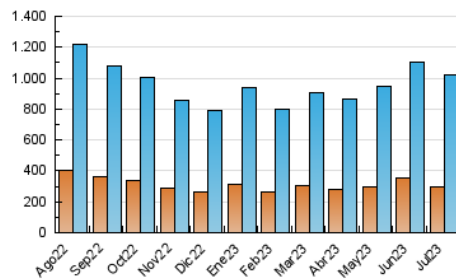

4.3 Por meses

N. únicos / Visitas (x 1000)