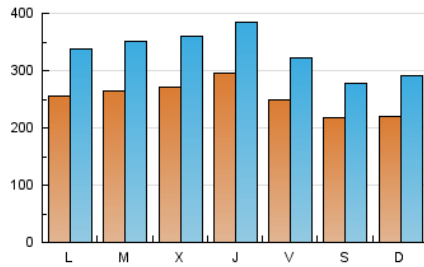

1. Cifras totales y promedios (Nacional e Internacional)

MES - AÑO	NAVEGADORES UNICOS	VISITAS	PAGINAS
Julio - 2023	300.236	1.019.715	2.214.190
PROMEDIO DIARIO	25.128	32.894	71.425
PROMEDIO LUNES-VIERNES	26.678	35.037	75.871
PROMEDIO SABADO-DOMINGO	21.872	28.395	62.089
PAGINAS / VISITAS	2,17		
DURACION MEDIA VISITAS	0:03:02		
TIEMPO INTERACCIÓN MEDIO	0:03:24		

2. Secciones (Nacional e Internacional)

	PAGINAS	%
HOME	513.597	23.20 %
RESTO	1.700.593	76.80 %

3. Por día del mes (Nacional e Internacional)

Día	N. únicos	Visitas	Páginas	Día	N. únicos	Visitas	Páginas	Día	N. únicos	Visitas	Páginas
1	22.667	30.497	66.839	11	34.872	47.311	118.134	21	25.284	32.074	71.139
2	23.502	30.499	70.032	12	26.688	35.201	74.001	22	23.983	29.198	61.949
3	30.615	39.071	84.181	13	28.785	38.160	76.968	23	22.547	31.661	67.708
4	21.798	28.106	62.553	14	24.883	32.668	67.189	24	23.372	32.319	66.792
5	23.542	31.742	69.410	15	20.504	25.983	57.557	25	25.804	33.603	75.968
6	24.904	32.552	70.913	16	17.469	23.082	50.673	26	26.262	35.106	73.824
7	22.592	29.593	67.618	17	20.155	26.455	61.735	27	30.536	40.662	80.756
8	17.534	22.827	51.966	18	23.711	31.042	68.306	28	26.496	34.981	75.121
9	20.105	26.355	57.952	19	32.000	41.950	87.802	29	24.112	30.141	63.144
10	26.368	35.099	76.265	20	34.379	42.194	88.406	30	26.293	33.705	73.072
								31	27.193	35.878	76.217

4. Gráficas (Nacional e Internacional)

4.1 Por día de la semana (promedio)

N. únicos / Visitas (x 100)

Páginas (x 100)

4.2 Por franja horaria (promedio)

Visitas_ (x 1000)

Páginas (x 1000)

4.3 Por meses