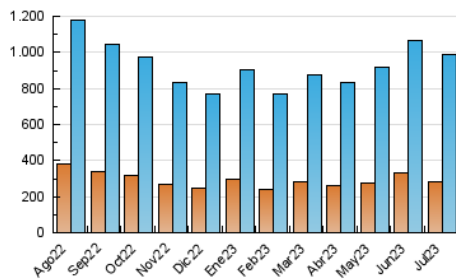

4.3 Por meses

N. únicos / Visitas (x 1000)