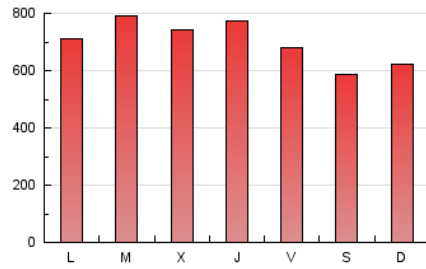

1. Cifras totales y promedios (Nacional)

MES - AÑO	NAVEGADORES UNICOS	VISITAS	PAGINAS
Julio - 2023	282.479	987.957	2.153.990
PROMEDIO DIARIO	24.263	31.870	69.484
PROMEDIO LUNES-VIERNES	25.773	33.955	73.799
PROMEDIO SABADO-DOMINGO	21.092	27.491	60.422
PAGINAS / VISITAS	2,18		
DURACION MEDIA VISITAS	0:03:02		
TIEMPO INTERACCIÓN MEDIO	0:03:32		

2. Secciones (Nacional)

	PAGINAS	%
HOME	498.369	23.14 %
RESTO	1.655.621	76.86 %

3. Por día del mes (Nacional)

Día	N. únicos	Visitas	Páginas	Día	N. únicos	Visitas	Páginas	Día	N. únicos	Visitas	Páginas
1	21.865	29.292	65.124	11	33.453	45.208	114.979	21	24.279	31.055	67.015
2	22.773	29.533	68.509	12	25.722	33.688	71.975	22	23.279	28.418	60.390
3	29.711	37.983	82.349	13	27.857	37.060	75.137	23	21.698	30.800	65.731
4	20.974	27.194	60.822	14	24.086	31.678	65.521	24	22.417	31.101	64.793
5	22.721	30.812	67.620	15	19.694	25.170	55.797	25	24.916	32.414	74.024
6	24.086	31.588	68.912	16	16.755	22.219	49.124	26	25.343	34.157	71.755
7	21.854	28.626	65.943	17	19.386	25.685	60.022	27	29.628	39.563	78.806
8	16.905	21.921	50.533	18	22.888	30.064	66.429	28	25.578	33.934	73.044
9	19.247	25.565	56.334	19	30.944	40.856	85.607	29	23.252	29.066	61.297
10	25.425	34.094	74.398	20	33.516	41.317	86.300	30	25.455	32.927	71.380
								31	26.452	34.969	74.320

4. Gráficas (Nacional)

4.1 Por día de la semana (promedio)

N. únicos / Visitas (x 100)

Páginas (x 100)

4.2 Por franja horaria (promedio)

Visitas_ (x 1000)

Páginas (x 1000)

4.3 Por meses