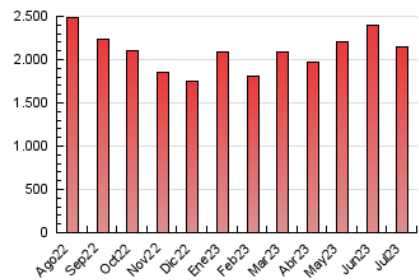

1. Cifras totales y promedios (Nacional)

MES - AÑO	NAVEGADORES UNICOS	VISITAS	PAGINAS
Julio - 2023	282.479	987.957	2.153.990
PROMEDIO DIARIO	24.263	31.870	69.484
PROMEDIO LUNES-VIERNES	25.773	33.955	73.799
PROMEDIO SABADO-DOMINGO	21.092	27.491	60.422
PAGINAS / VISITAS	2,18		
DURACION MEDIA VISITAS	0:03:02		
TIEMPO INTERACCIÓN MEDIO	0:03:32		

2. Secciones (Nacional)

	PAGINAS	%
HOME	498.369	23.14 %
RESTO	1.655.621	76.86 %

3. Por día del mes (Nacional)

Día	N. únicos	Visitas	Páginas	Día	N. únicos	Visitas	Páginas	Día	N. únicos	Visitas	Páginas
1	21.865	29.292	65.124	11	33.453	45.208	114.979	21	24.279	31.055	67.015
2	22.773	29.533	68.509	12	25.722	33.688	71.975	22	23.279	28.418	60.390
3	29.711	37.983	82.349	13	27.857	37.060	75.137	23	21.698	30.800	65.731
4	20.974	27.194	60.822	14	24.086	31.678	65.521	24	22.417	31.101	64.793
5	22.721	30.812	67.620	15	19.694	25.170	55.797	25	24.916	32.414	74.024
6	24.086	31.588	68.912	16	16.755	22.219	49.124	26	25.343	34.157	71.755
7	21.854	28.626	65.943	17	19.386	25.685	60.022	27	29.628	39.563	78.806
8	16.905	21.921	50.533	18	22.888	30.064	66.429	28	25.578	33.934	73.044
9	19.247	25.565	56.334	19	30.944	40.856	85.607	29	23.252	29.066	61.297
10	25.425	34.094	74.398	20	33.516	41.317	86.300	30	25.455	32.927	71.380
								31	26.452	34.969	74.320

4. Gráficas (Nacional)

4.1 Por día de la semana (promedio)

N. únicos / Visitas (x 100)

Páginas (x 100)

4.2 Por franja horaria (promedio)

Visitas_ (x 1000)

Páginas (x 1000)

4.3 Por meses

N. únicos / Visitas (x 1000)

Páginas (x 1000)

5. Observaciones

Este Medio Electrónico de Comunicación ha sido medido por la herramienta Google Analytics de Google (GA4)

6. Definiciones básicas (Para más información ver Normas Técnicas para el Control de los Medios Electrónicos de Comunicación)