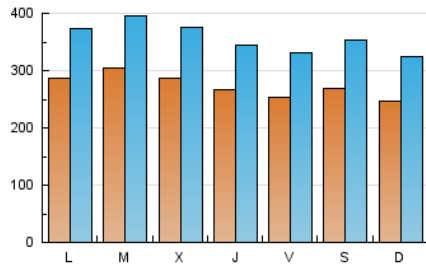

4. Gráficas (Nacional)

4.1 Por día de la semana (promedio)

N. únicos / Visitas (x 100)