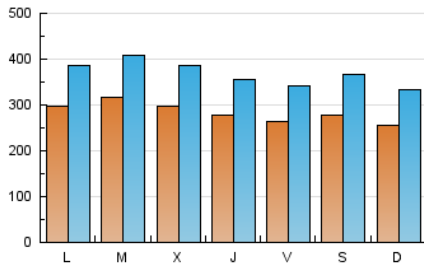

4. Gráficas (Nacional e Internacional)

4.1 Por día de la semana (promedio)

N. únicos / Visitas (x 100)