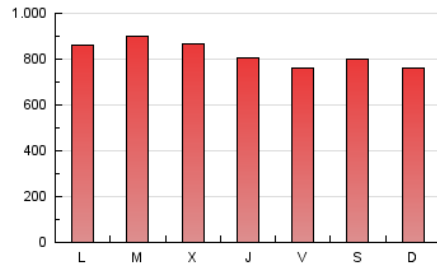

Páginas (x 100)