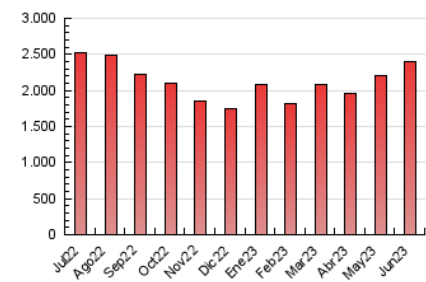

#### 3. Por día del mes (Nacional)

Día	N. únicos	Visitas	Páginas	Día	N. únicos	Visitas	Páginas	Día	N. únicos	Visitas	Páginas
<b>1</b>	29.870	39.112	87.426	<b>11</b>	22.977	29.881	67.872	<b>21</b>	23.390	31.847	72.358
<b>2</b>	23.330	31.511	71.802	<b>12</b>	29.375	37.744	83.969	<b>22</b>	23.703	30.754	68.784
<b>3</b>	27.277	37.245	85.710	<b>13</b>	30.060	38.758	85.566	<b>23</b>	25.548	33.103	75.422
<b>4</b>	28.615	38.207	85.747	<b>14</b>	31.928	41.067	90.747	<b>24</b>	32.478	41.492	89.330
<b>5</b>	36.989	48.173	107.746	<b>15</b>	27.894	35.496	81.940	<b>25</b>	26.996	34.661	78.430
<b>6</b>	36.061	46.311	104.800	<b>16</b>	25.885	33.717	76.662	<b>26</b>	22.674	29.749	68.283
<b>7</b>	32.363	41.565	94.926	<b>17</b>	19.607	26.758	61.184	<b>27</b>	30.648	39.622	85.273
<b>8</b>	27.439	35.150	80.850	<b>18</b>	19.806	26.816	64.945	<b>28</b>	26.889	35.305	79.652
<b>9</b>	27.026	33.968	72.053	<b>19</b>	25.763	33.988	77.329	<b>29</b>	24.232	31.849	72.080
<b>10</b>	27.767	36.070	75.687	<b>20</b>	25.020	33.393	74.682	<b>30</b>	24.852	32.825	75.257

### 4.1 Por día de la semana (promedio)

N. únicos / Visitas (x 100)

Páginas (x 100)

### 4.2 Por franja horaria (promedio)

Visitas\_ (x 1000)

Páginas (x 1000)

### 4.3 Por meses

N. únicos / Visitas (x 1000)

Páginas (x 1000)