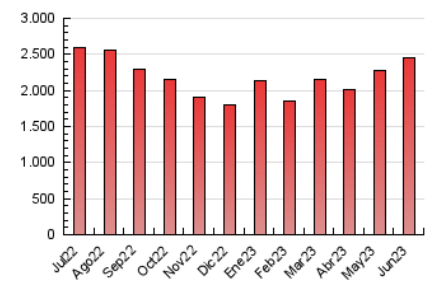

### 3. Por día del mes (Nacional e Internacional)

Día	N. únicos	Visitas	Páginas	Día	N. únicos	Visitas	Páginas	Día	N. únicos	Visitas	Páginas
1	30.872	40.259	89.504	11	23.820	30.863	69.442	21	24.380	33.074	74.457
2	24.254	32.585	73.555	12	30.461	38.923	85.918	22	24.643	31.922	70.756
3	28.355	38.505	88.069	13	31.176	40.096	87.861	23	26.712	34.363	77.633
4	29.552	39.337	87.786	14	32.989	42.378	92.994	24	33.694	42.869	91.740
5	38.129	49.451	110.047	15	29.035	36.809	84.345	25	28.122	35.868	80.459
6	37.284	47.815	107.617	16	26.937	34.881	78.507	26	23.733	30.954	70.270
7	33.608	42.995	97.428	17	20.720	27.916	63.154	27	31.711	40.880	87.466
8	28.639	36.498	83.179	18	20.728	27.784	66.550	28	28.006	36.523	81.821
9	27.913	35.035	73.781	19	26.816	35.112	79.290	29	25.105	32.896	73.803
10	28.676	37.169	77.536	20	26.034	34.632	76.877	30	25.859	33.998	77.373

##### 4.1 Por día de la semana (promedio)

N. únicos / Visitas (x 100)

Páginas (x 100)

##### 4.2 Por franja horaria (promedio)

Visitas\_ (x 1000)

Páginas (x 1000)

##### 4.3 Por meses

N. únicos / Visitas (x 1000)

Páginas (x 1000)