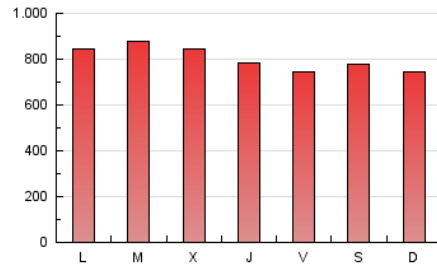

Páginas (x 100)