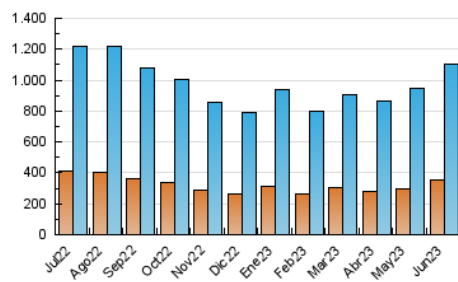

### 3. Por día del mes (Nacional e Internacional)

Día	N. únicos	Visitas	Páginas	Día	N. únicos	Visitas	Páginas	Día	N. únicos	Visitas	Páginas
1	30.872	40.259	89.504	11	23.820	30.863	69.442	21	24.380	33.074	74.457
2	24.254	32.585	73.555	12	30.461	38.923	85.918	22	24.643	31.922	70.756
3	28.355	38.505	88.069	13	31.176	40.096	87.861	23	26.712	34.363	77.633
4	29.552	39.337	87.786	14	32.989	42.378	92.994	24	33.694	42.869	91.740
5	38.129	49.451	110.047	15	29.035	36.809	84.345	25	28.122	35.868	80.459
6	37.284	47.815	107.617	16	26.937	34.881	78.507	26	23.733	30.954	70.270
7	33.608	42.995	97.428	17	20.720	27.916	63.154	27	31.711	40.880	87.466
8	28.639	36.498	83.179	18	20.728	27.784	66.550	28	28.006	36.523	81.821
9	27.913	35.035	73.781	19	26.816	35.112	79.290	29	25.105	32.896	73.803
10	28.676	37.169	77.536	20	26.034	34.632	76.877	30	25.859	33.998	77.373

##### 4.1 Por día de la semana (promedio)

N. únicos / Visitas (x 100)

Páginas (x 100)

##### 4.2 Por franja horaria (promedio)

Visitas\_ (x 1000)

Páginas (x 1000)

##### 4.3 Por meses

N. únicos / Visitas (x 1000)

Páginas (x 1000)