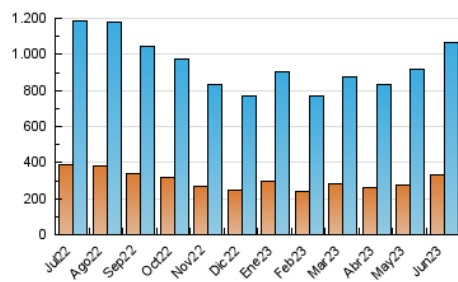

#### 3. Por día del mes (Nacional)

Día	N. únicos	Visitas	Páginas	Día	N. únicos	Visitas	Páginas	Día	N. únicos	Visitas	Páginas
<b>1</b>	29.870	39.112	87.426	<b>11</b>	22.977	29.881	67.872	<b>21</b>	23.390	31.847	72.358
<b>2</b>	23.330	31.511	71.802	<b>12</b>	29.375	37.744	83.969	<b>22</b>	23.703	30.754	68.784
<b>3</b>	27.277	37.245	85.710	<b>13</b>	30.060	38.758	85.566	<b>23</b>	25.548	33.103	75.422
<b>4</b>	28.615	38.207	85.747	<b>14</b>	31.928	41.067	90.747	<b>24</b>	32.478	41.492	89.330
<b>5</b>	36.989	48.173	107.746	<b>15</b>	27.894	35.496	81.940	<b>25</b>	26.996	34.661	78.430
<b>6</b>	36.061	46.311	104.800	<b>16</b>	25.885	33.717	76.662	<b>26</b>	22.674	29.749	68.283
<b>7</b>	32.363	41.565	94.926	<b>17</b>	19.607	26.758	61.184	<b>27</b>	30.648	39.622	85.273
<b>8</b>	27.439	35.150	80.850	<b>18</b>	19.806	26.816	64.945	<b>28</b>	26.889	35.305	79.652
<b>9</b>	27.026	33.968	72.053	<b>19</b>	25.763	33.988	77.329	<b>29</b>	24.232	31.849	72.080
<b>10</b>	27.767	36.070	75.687	<b>20</b>	25.020	33.393	74.682	<b>30</b>	24.852	32.825	75.257

### 4.1 Por día de la semana (promedio)

N. únicos / Visitas (x 100)

Páginas (x 100)

### 4.2 Por franja horaria (promedio)

Visitas\_ (x 1000)

Páginas (x 1000)

### 4.3 Por meses

N. únicos / Visitas (x 1000)

Páginas (x 1000)