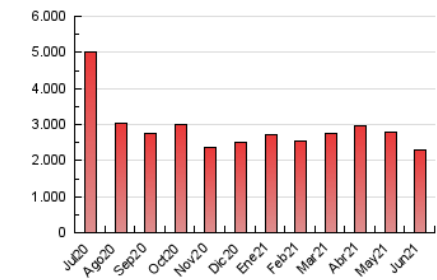

Páginas (x 1000)