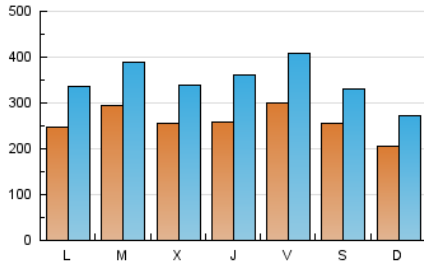

1. Cifras totales y promedios (Nacional)

MES - AÑO	NAVEGADORES UNICOS	VISITAS	PAGINAS
Junio - 2021	299.782	1.046.136	2.295.066
PROMEDIO DIARIO	26.042	34.871	76.502
PROMEDIO LUNES-VIERNES	27.114	36.588	80.222
PROMEDIO SABADO-DOMINGO	23.092	30.149	66.273
PAGINAS / VISITAS	2,19		
DURACION MEDIA VISITAS	0:02:30		
DURACION MEDIA PAGINAS	0:02:05		

2. Secciones (Nacional)

	PAGINAS	%
HOME	509.478	22.20 %
RESTO	1.785.588	77.80 %

3. Por día del mes (Nacional)

Día	N. únicos	Visitas	Páginas	Día	N. únicos	Visitas	Páginas	Día	N. únicos	Visitas	Páginas
1	30.334	39.974	86.345	11	36.169	47.544	95.493	21	21.868	30.245	68.381
2	25.641	34.562	75.978	12	27.235	36.314	76.716	22	38.979	48.320	95.845
3	21.546	29.774	64.607	13	20.497	28.175	70.060	23	29.099	37.731	82.735
4	26.048	35.229	76.064	14	26.922	36.652	84.443	24	18.935	26.821	64.213
5	21.964	27.532	55.964	15	26.002	37.307	89.640	25	20.858	30.155	68.404
6	17.049	22.583	48.946	16	26.426	35.489	80.733	26	22.890	29.102	64.052
7	24.377	33.009	83.190	17	39.790	56.681	118.168	27	20.921	26.932	59.506
8	26.199	34.287	75.850	18	37.172	50.181	104.450	28	25.312	34.086	72.411
9	22.532	30.137	66.516	19	30.484	39.094	85.517	29	25.849	33.919	72.520
10	22.576	30.719	67.357	20	23.699	31.460	69.421	30	23.875	32.122	71.541

4. Gráficas (Nacional)

4.1 Por día de la semana (promedio)

N. únicos / Visitas (x 100)

Páginas (x 100)

4.2 Por franja horaria (promedio)

Visitas (x 1000)

Páginas (x 1000)

4.3 Por meses