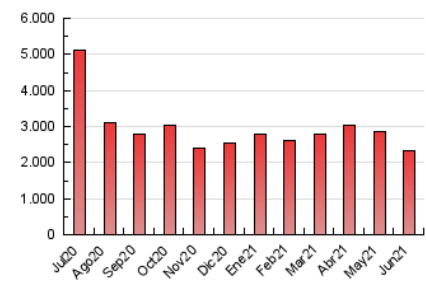

Páginas (x 1000)