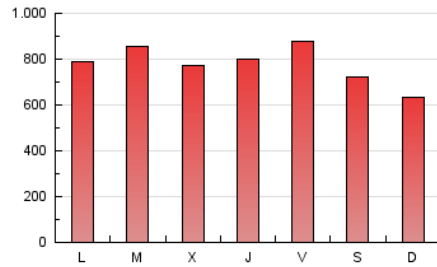

1. Cifras totales y promedios (Nacional e Internacional)

MES - AÑO	NAVEGADORES UNICOS	VISITAS	PAGINAS
Junio - 2021	320.238	1.075.512	2.341.722
PROMEDIO DIARIO	26.898	35.850	78.057
PROMEDIO LUNES-VIERNES	28.025	37.622	81.855
PROMEDIO SABADO-DOMINGO	23.799	30.977	67.615
PAGINAS / VISITAS	2,18		
DURACION MEDIA VISITAS	0:02:28		
DURACION MEDIA PAGINAS	0:02:06		

2. Secciones (Nacional e Internacional)

	PAGINAS	%
HOME	518.604	22.15 %
RESTO	1.823.118	77.85 %

3. Por día del mes (Nacional e Internacional)

Día	N. únicos	Visitas	Páginas	Día	N. únicos	Visitas	Páginas	Día	N. únicos	Visitas	Páginas
1	31.284	41.072	88.152	11	36.932	48.534	96.968	21	22.747	31.213	69.937
2	26.571	35.566	77.532	12	28.029	37.210	78.206	22	39.893	49.352	97.383
3	22.417	30.713	66.026	13	21.030	28.868	71.189	23	29.967	38.719	84.273
4	26.994	36.264	77.749	14	27.752	37.630	86.015	24	19.583	27.564	65.467
5	22.618	28.217	56.975	15	27.188	38.648	91.803	25	21.650	31.063	69.784
6	17.680	23.371	50.078	16	27.487	36.623	82.433	26	23.651	29.931	65.408
7	25.319	34.032	84.812	17	40.883	58.042	120.323	27	21.711	27.796	60.830
8	26.958	35.170	77.212	18	38.068	51.228	106.152	28	26.376	35.250	74.218
9	23.332	31.044	68.077	19	31.213	40.071	87.270	29	26.905	35.092	74.326
10	23.302	31.572	68.775	20	24.456	32.355	70.960	30	24.935	33.302	73.389

4. Gráficas (Nacional e Internacional)

4.1 Por día de la semana (promedio)

N. únicos / Visitas (x 100)

Páginas (x 100)

4.2 Por franja horaria (promedio)

Visitas (x 1000)

Páginas (x 1000)

4.3 Por meses