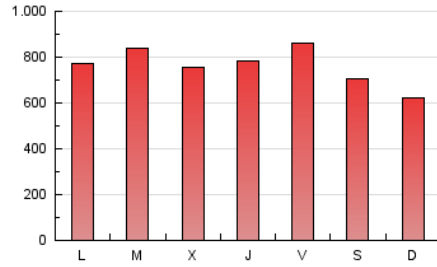

1. Cifras totales y promedios (Nacional)

MES - AÑO	NAVEGADORES UNICOS	VISITAS	PAGINAS
Junio - 2021	299.782	1.046.136	2.295.066
PROMEDIO DIARIO	26.042	34.871	76.502
PROMEDIO LUNES-VIERNES	27.114	36.588	80.222
PROMEDIO SABADO-DOMINGO	23.092	30.149	66.273
PAGINAS / VISITAS	2,19		
DURACION MEDIA VISITAS	0:02:30		
DURACION MEDIA PAGINAS	0:02:05		

2. Secciones (Nacional)

	PAGINAS	%
HOME	509.478	22.20 %
RESTO	1.785.588	77.80 %

3. Por día del mes (Nacional)

Día	N. únicos	Visitas	Páginas	Día	N. únicos	Visitas	Páginas	Día	N. únicos	Visitas	Páginas
1	30.334	39.974	86.345	11	36.169	47.544	95.493	21	21.868	30.245	68.381
2	25.641	34.562	75.978	12	27.235	36.314	76.716	22	38.979	48.320	95.845
3	21.546	29.774	64.607	13	20.497	28.175	70.060	23	29.099	37.731	82.735
4	26.048	35.229	76.064	14	26.922	36.652	84.443	24	18.935	26.821	64.213
5	21.964	27.532	55.964	15	26.002	37.307	89.640	25	20.858	30.155	68.404
6	17.049	22.583	48.946	16	26.426	35.489	80.733	26	22.890	29.102	64.052
7	24.377	33.009	83.190	17	39.790	56.681	118.168	27	20.921	26.932	59.506
8	26.199	34.287	75.850	18	37.172	50.181	104.450	28	25.312	34.086	72.411
9	22.532	30.137	66.516	19	30.484	39.094	85.517	29	25.849	33.919	72.520
10	22.576	30.719	67.357	20	23.699	31.460	69.421	30	23.875	32.122	71.541

4. Gráficas (Nacional)

4.1 Por día de la semana (promedio)

N. únicos / Visitas (x 100)

Páginas (x 100)

4.2 Por franja horaria (promedio)

Visitas (x 1000)

Páginas (x 1000)

4.3 Por meses