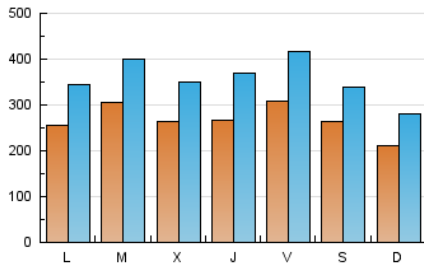

1. Cifras totales y promedios (Nacional e Internacional)

MES - AÑO	NAVEGADORES UNICOS	VISITAS	PAGINAS
Junio - 2021	320.238	1.075.512	2.341.722
PROMEDIO DIARIO	26.898	35.850	78.057
PROMEDIO LUNES-VIERNES	28.025	37.622	81.855
PROMEDIO SABADO-DOMINGO	23.799	30.977	67.615
PAGINAS / VISITAS	2,18		
DURACION MEDIA VISITAS	0:02:28		
DURACION MEDIA PAGINAS	0:02:06		

2. Secciones (Nacional e Internacional)

	PAGINAS	%
HOME	518.604	22.15 %
RESTO	1.823.118	77.85 %

3. Por día del mes (Nacional e Internacional)

Día	N. únicos	Visitas	Páginas	Día	N. únicos	Visitas	Páginas	Día	N. únicos	Visitas	Páginas
1	31.284	41.072	88.152	11	36.932	48.534	96.968	21	22.747	31.213	69.937
2	26.571	35.566	77.532	12	28.029	37.210	78.206	22	39.893	49.352	97.383
3	22.417	30.713	66.026	13	21.030	28.868	71.189	23	29.967	38.719	84.273
4	26.994	36.264	77.749	14	27.752	37.630	86.015	24	19.583	27.564	65.467
5	22.618	28.217	56.975	15	27.188	38.648	91.803	25	21.650	31.063	69.784
6	17.680	23.371	50.078	16	27.487	36.623	82.433	26	23.651	29.931	65.408
7	25.319	34.032	84.812	17	40.883	58.042	120.323	27	21.711	27.796	60.830
8	26.958	35.170	77.212	18	38.068	51.228	106.152	28	26.376	35.250	74.218
9	23.332	31.044	68.077	19	31.213	40.071	87.270	29	26.905	35.092	74.326
10	23.302	31.572	68.775	20	24.456	32.355	70.960	30	24.935	33.302	73.389

4. Gráficas (Nacional e Internacional)

4.1 Por día de la semana (promedio)

N. únicos / Visitas (x 100)

Páginas (x 100)

4.2 Por franja horaria (promedio)

Visitas (x 1000)

Páginas (x 1000)

4.3 Por meses