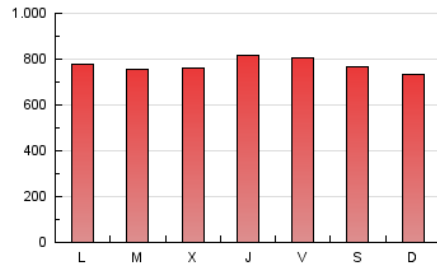

1. Cifras totales y promedios (Nacional)

MES - AÑO	NAVEGADORES UNICOS	VISITAS	PAGINAS
Mayo - 2026	477.939	1.373.998	2.396.140
PROMEDIO DIARIO	34.478	44.393	77.302
PROMEDIO LUNES-VIERNES	34.346	44.281	78.362
PROMEDIO SABADO-DOMINGO	34.754	44.627	75.075
PAGINAS / VISITAS	1,74		
DURACION MEDIA VISITAS	0:02:50		
TIEMPO INTERACCIÓN MEDIO	0:01:38		

2. Secciones (Nacional)

	PAGINAS	%
HOME	870.328	36.32 %
RESTO	1.526.025	63.68 %

3. Por día del mes (Nacional)

Día	N. únicos	Visitas	Páginas	Día	N. únicos	Visitas	Páginas	Día	N. únicos	Visitas	Páginas
1	32.498	42.001	71.703	11	24.050	31.955	65.039	21	40.183	52.353	90.395
2	45.656	57.682	88.846	12	41.983	51.966	84.764	22	28.653	37.727	69.318
3	37.143	47.308	74.131	13	44.589	56.098	94.922	23	26.070	34.405	62.277
4	44.288	55.150	86.070	14	47.204	59.432	105.142	24	35.299	45.495	77.017
5	31.568	40.820	70.112	15	44.870	56.894	96.389	25	34.023	44.123	81.724
6	30.864	39.786	69.141	16	33.681	42.005	68.192	26	26.387	34.893	69.970
7	30.538	40.132	69.423	17	30.671	39.579	65.721	27	22.262	30.798	65.359
8	43.335	55.791	86.783	18	31.894	40.959	77.277	28	22.445	30.534	61.628
9	44.218	56.038	93.603	19	31.476	41.269	76.407	29	35.806	45.574	78.769
10	37.768	50.145	85.511	20	32.354	41.642	75.267	30	29.520	38.028	70.249
								31	27.512	35.587	65.204

4. Gráficas (Nacional)

4.1 Por día de la semana (promedio)

N. únicos / Visitas (x 100)

Páginas (x 100)

4.2 Por franja horaria (promedio)

Visitas_ (x 1000)

Páginas (x 1000)

4.3 Por meses