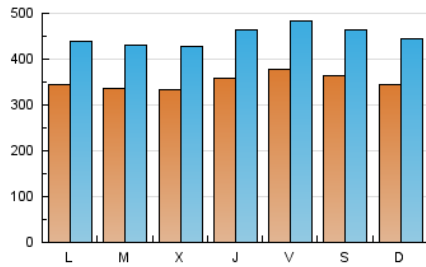

1. Cifras totales y promedios (Nacional e Internacional)

MES - AÑO	NAVEGADORES UNICOS	VISITAS	PAGINAS
Mayo - 2026	496.177	1.398.885	2.433.390
PROMEDIO DIARIO	35.233	45.227	78.483
PROMEDIO LUNES-VIERNES	35.118	45.130	79.590
PROMEDIO SABADO-DOMINGO	35.473	45.431	76.159
PAGINAS / VISITAS	1,74		
DURACION MEDIA VISITAS	0:02:50		
TIEMPO INTERACCIÓN MEDIO	0:01:37		

2. Secciones (Nacional e Internacional)

	PAGINAS	%
HOME	882.263	36.26 %
RESTO	1.550.715	63.74 %

3. Por día del mes (Nacional e Internacional)

Día	N. únicos	Visitas	Páginas	Día	N. únicos	Visitas	Páginas	Día	N. únicos	Visitas	Páginas
1	32.902	42.474	72.348	11	24.789	32.778	66.595	21	41.279	53.555	92.108
2	46.122	58.252	89.621	12	42.687	52.744	85.792	22	29.599	38.750	70.810
3	37.583	47.834	75.007	13	45.482	57.069	96.309	23	26.914	35.296	63.530
4	45.017	55.961	87.233	14	47.992	60.302	106.321	24	36.249	46.510	78.457
5	32.350	41.678	71.257	15	45.606	57.719	97.569	25	35.005	45.183	83.539
6	31.368	40.377	70.031	16	34.298	42.686	69.163	26	27.216	35.783	71.352
7	31.014	40.670	70.315	17	31.294	40.274	66.676	27	23.026	31.619	66.067
8	43.878	56.431	87.693	18	32.880	42.036	78.825	28	23.238	31.399	62.784
9	44.861	56.781	94.590	19	32.319	42.174	77.726	29	36.619	46.473	79.982
10	38.498	50.996	86.786	20	33.215	42.565	76.730	30	30.406	38.998	71.476
								31	28.506	36.679	66.286

4. Gráficas (Nacional e Internacional)

4.1 Por día de la semana (promedio)

N. únicos / Visitas (x 100)

Páginas (x 100)

4.2 Por franja horaria (promedio)

Visitas_ (x 1000)

Páginas (x 1000)

4.3 Por meses