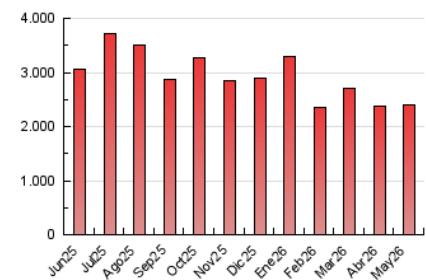

1. Cifras totales y promedios (Nacional)

MES - AÑO	NAVEGADORES UNICOS	VISITAS	PAGINAS
Mayo - 2026	477.939	1.373.998	2.396.140
PROMEDIO DIARIO	34.478	44.393	77.302
PROMEDIO LUNES-VIERNES	34.346	44.281	78.362
PROMEDIO SABADO-DOMINGO	34.754	44.627	75.075
PAGINAS / VISITAS	1,74		
DURACION MEDIA VISITAS	0:02:50		
TIEMPO INTERACCIÓN MEDIO	0:01:38		

2. Secciones (Nacional)

	PAGINAS	%
HOME	870.328	36.32 %
RESTO	1.526.025	63.68 %

3. Por día del mes (Nacional)

Día	N. únicos	Visitas	Páginas	Día	N. únicos	Visitas	Páginas	Día	N. únicos	Visitas	Páginas
1	32.498	42.001	71.703	11	24.050	31.955	65.039	21	40.183	52.353	90.395
2	45.656	57.682	88.846	12	41.983	51.966	84.764	22	28.653	37.727	69.318
3	37.143	47.308	74.131	13	44.589	56.098	94.922	23	26.070	34.405	62.277
4	44.288	55.150	86.070	14	47.204	59.432	105.142	24	35.299	45.495	77.017
5	31.568	40.820	70.112	15	44.870	56.894	96.389	25	34.023	44.123	81.724
6	30.864	39.786	69.141	16	33.681	42.005	68.192	26	26.387	34.893	69.970
7	30.538	40.132	69.423	17	30.671	39.579	65.721	27	22.262	30.798	65.359
8	43.335	55.791	86.783	18	31.894	40.959	77.277	28	22.445	30.534	61.628
9	44.218	56.038	93.603	19	31.476	41.269	76.407	29	35.806	45.574	78.769
10	37.768	50.145	85.511	20	32.354	41.642	75.267	30	29.520	38.028	70.249
								31	27.512	35.587	65.204

4. Gráficas (Nacional)

4.1 Por día de la semana (promedio)

N. únicos / Visitas (x 100)

Páginas (x 100)

4.2 Por franja horaria (promedio)

Visitas_ (x 1000)

Páginas (x 1000)

4.3 Por meses

N. únicos / Visitas (x 1000)

Páginas (x 1000)

5. Observaciones

Este Medio Electrónico de Comunicación ha sido medido por la herramienta Google Analytics de Google (GA4).

6. Definiciones básicas (Para más información ver Normas Técnicas para el Control de los Medios Electrónicos de Comunicación)