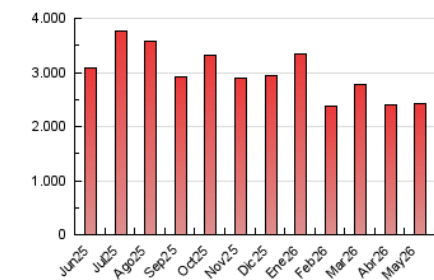

Páginas (x 1000)