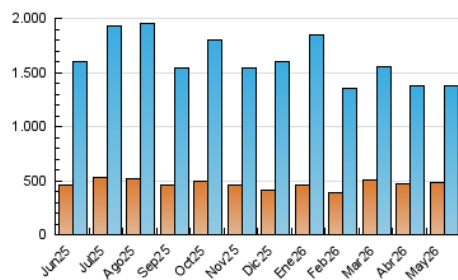

1. Cifras totales y promedios (Nacional)

MES - AÑO	NAVEGADORES UNICOS	VISITAS	PAGINAS
Mayo - 2026	477.939	1.373.998	2.396.140
PROMEDIO DIARIO	34.478	44.393	77.302
PROMEDIO LUNES-VIERNES	34.346	44.281	78.362
PROMEDIO SABADO-DOMINGO	34.754	44.627	75.075
PAGINAS / VISITAS	1,74		
DURACION MEDIA VISITAS	0:02:50		
TIEMPO INTERACCIÓN MEDIO	0:01:38		

2. Secciones (Nacional)

	PAGINAS	%
HOME	870.328	36.32 %
RESTO	1.526.025	63.68 %

3. Por día del mes (Nacional)

Día	N. únicos	Visitas	Páginas	Día	N. únicos	Visitas	Páginas	Día	N. únicos	Visitas	Páginas
1	32.498	42.001	71.703	11	24.050	31.955	65.039	21	40.183	52.353	90.395
2	45.656	57.682	88.846	12	41.983	51.966	84.764	22	28.653	37.727	69.318
3	37.143	47.308	74.131	13	44.589	56.098	94.922	23	26.070	34.405	62.277
4	44.288	55.150	86.070	14	47.204	59.432	105.142	24	35.299	45.495	77.017
5	31.568	40.820	70.112	15	44.870	56.894	96.389	25	34.023	44.123	81.724
6	30.864	39.786	69.141	16	33.681	42.005	68.192	26	26.387	34.893	69.970
7	30.538	40.132	69.423	17	30.671	39.579	65.721	27	22.262	30.798	65.359
8	43.335	55.791	86.783	18	31.894	40.959	77.277	28	22.445	30.534	61.628
9	44.218	56.038	93.603	19	31.476	41.269	76.407	29	35.806	45.574	78.769
10	37.768	50.145	85.511	20	32.354	41.642	75.267	30	29.520	38.028	70.249
								31	27.512	35.587	65.204

4. Gráficas (Nacional)

4.1 Por día de la semana (promedio)

N. únicos / Visitas (x 100)

Páginas (x 100)

4.2 Por franja horaria (promedio)

Visitas_ (x 1000)

Páginas (x 1000)

4.3 Por meses

N. únicos / Visitas (x 1000)

Páginas (x 1000)

5. Observaciones

Este Medio Electrónico de Comunicación ha sido medido por la herramienta Google Analytics de Google (GA4).

6. Definiciones básicas (Para más información ver Normas Técnicas para el Control de los Medios Electrónicos de Comunicación)