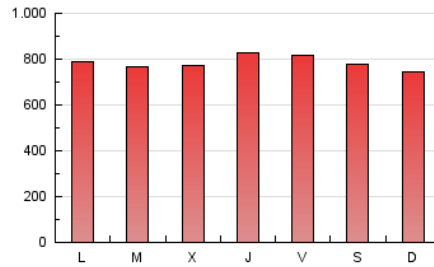

1. Cifras totales y promedios (Nacional e Internacional)

MES - AÑO	NAVEGADORES UNICOS	VISITAS	PAGINAS
Mayo - 2026	496.177	1.398.885	2.433.390
PROMEDIO DIARIO	35.233	45.227	78.483
PROMEDIO LUNES-VIERNES	35.118	45.130	79.590
PROMEDIO SABADO-DOMINGO	35.473	45.431	76.159
PAGINAS / VISITAS	1,74		
DURACION MEDIA VISITAS	0:02:50		
TIEMPO INTERACCIÓN MEDIO	0:01:37		

2. Secciones (Nacional e Internacional)

	PAGINAS	%
HOME	882.263	36.26 %
RESTO	1.550.715	63.74 %

3. Por día del mes (Nacional e Internacional)

Día	N. únicos	Visitas	Páginas	Día	N. únicos	Visitas	Páginas	Día	N. únicos	Visitas	Páginas
1	32.902	42.474	72.348	11	24.789	32.778	66.595	21	41.279	53.555	92.108
2	46.122	58.252	89.621	12	42.687	52.744	85.792	22	29.599	38.750	70.810
3	37.583	47.834	75.007	13	45.482	57.069	96.309	23	26.914	35.296	63.530
4	45.017	55.961	87.233	14	47.992	60.302	106.321	24	36.249	46.510	78.457
5	32.350	41.678	71.257	15	45.606	57.719	97.569	25	35.005	45.183	83.539
6	31.368	40.377	70.031	16	34.298	42.686	69.163	26	27.216	35.783	71.352
7	31.014	40.670	70.315	17	31.294	40.274	66.676	27	23.026	31.619	66.067
8	43.878	56.431	87.693	18	32.880	42.036	78.825	28	23.238	31.399	62.784
9	44.861	56.781	94.590	19	32.319	42.174	77.726	29	36.619	46.473	79.982
10	38.498	50.996	86.786	20	33.215	42.565	76.730	30	30.406	38.998	71.476
								31	28.506	36.679	66.286

4. Gráficas (Nacional e Internacional)

4.1 Por día de la semana (promedio)

N. únicos / Visitas (x 100)

Páginas (x 100)

4.2 Por franja horaria (promedio)

Visitas_ (x 1000)

Páginas (x 1000)

4.3 Por meses