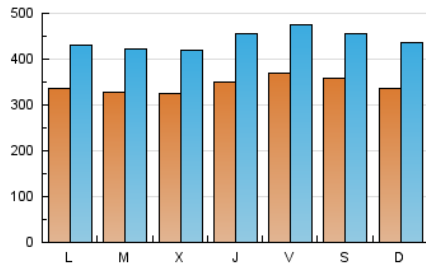

1. Cifras totales y promedios (Nacional)

MES - AÑO	NAVEGADORES UNICOS	VISITAS	PAGINAS
Mayo - 2026	477.939	1.373.998	2.396.140
PROMEDIO DIARIO	34.478	44.393	77.302
PROMEDIO LUNES-VIERNES	34.346	44.281	78.362
PROMEDIO SABADO-DOMINGO	34.754	44.627	75.075
PAGINAS / VISITAS	1,74		
DURACION MEDIA VISITAS	0:02:50		
TIEMPO INTERACCIÓN MEDIO	0:01:38		

2. Secciones (Nacional)

	PAGINAS	%
HOME	870.328	36.32 %
RESTO	1.526.025	63.68 %

3. Por día del mes (Nacional)

Día	N. únicos	Visitas	Páginas	Día	N. únicos	Visitas	Páginas	Día	N. únicos	Visitas	Páginas
1	32.498	42.001	71.703	11	24.050	31.955	65.039	21	40.183	52.353	90.395
2	45.656	57.682	88.846	12	41.983	51.966	84.764	22	28.653	37.727	69.318
3	37.143	47.308	74.131	13	44.589	56.098	94.922	23	26.070	34.405	62.277
4	44.288	55.150	86.070	14	47.204	59.432	105.142	24	35.299	45.495	77.017
5	31.568	40.820	70.112	15	44.870	56.894	96.389	25	34.023	44.123	81.724
6	30.864	39.786	69.141	16	33.681	42.005	68.192	26	26.387	34.893	69.970
7	30.538	40.132	69.423	17	30.671	39.579	65.721	27	22.262	30.798	65.359
8	43.335	55.791	86.783	18	31.894	40.959	77.277	28	22.445	30.534	61.628
9	44.218	56.038	93.603	19	31.476	41.269	76.407	29	35.806	45.574	78.769
10	37.768	50.145	85.511	20	32.354	41.642	75.267	30	29.520	38.028	70.249
								31	27.512	35.587	65.204

4. Gráficas (Nacional)

4.1 Por día de la semana (promedio)

N. únicos / Visitas (x 100)

Páginas (x 100)

4.2 Por franja horaria (promedio)

Visitas_ (x 1000)

Páginas (x 1000)

4.3 Por meses