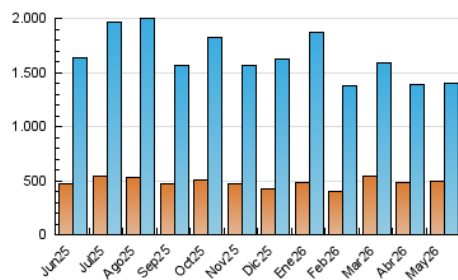

4.3 Por meses

N. únicos / Visitas (x 1000)