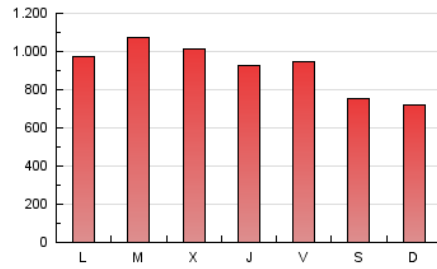

1. Cifras totales y promedios (Nacional)

MES - AÑO	NAVEGADORES UNICOS	VISITAS	PAGINAS
Mayo - 2021	361.723	1.307.421	2.802.972
PROMEDIO DIARIO	32.349	42.175	90.418
PROMEDIO LUNES-VIERNES	34.932	45.774	98.541
PROMEDIO SABADO-DOMINGO	26.926	34.616	73.361
PAGINAS / VISITAS	2,14		
DURACION MEDIA VISITAS	0:02:17		
DURACION MEDIA PAGINAS	0:01:59		

2. Secciones (Nacional)

	PAGINAS	%
HOME	528.103	18.84 %
RESTO	2.274.869	81.16 %

3. Por día del mes (Nacional)

Día	N. únicos	Visitas	Páginas	Día	N. únicos	Visitas	Páginas	Día	N. únicos	Visitas	Páginas
1	31.487	40.556	83.992	11	29.498	40.415	95.237	21	29.930	38.150	79.398
2	30.797	40.139	80.520	12	38.064	49.495	106.857	22	36.671	43.653	85.258
3	31.581	41.476	86.197	13	34.029	45.919	95.013	23	27.029	35.001	75.391
4	35.605	46.799	93.615	14	33.933	43.858	89.832	24	30.974	41.954	95.494
5	29.936	39.988	83.169	15	22.278	28.229	58.450	25	44.961	59.787	123.747
6	35.718	46.872	95.408	16	20.594	27.588	60.016	26	53.199	65.453	128.864
7	32.325	42.630	102.093	17	25.569	35.212	78.025	27	35.870	46.148	92.336
8	24.575	32.837	74.378	18	44.774	55.320	115.849	28	32.647	42.595	107.348
9	25.301	34.137	78.301	19	31.967	40.895	87.702	29	28.655	35.596	73.165
10	35.634	50.601	119.056	20	27.710	36.305	87.815	30	21.870	28.424	64.142
								31	39.640	51.389	106.304

4. Gráficas (Nacional)

4.1 Por día de la semana (promedio)

N. únicos / Visitas (x 100)

Páginas (x 100)

4.2 Por franja horaria (promedio)

Visitas (x 1000)

Páginas (x 1000)

4.3 Por meses