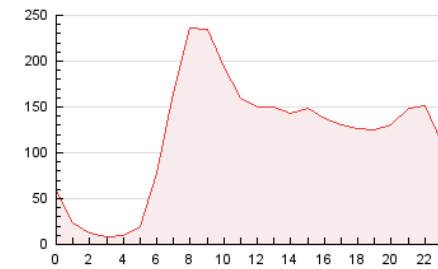

2. Secciones (Nacional e Internacional)

	PAGINAS	%
HOME	537.760	18.86 %
RESTO	2.313.461	81.14 %

3. Por día del mes (Nacional e Internacional)

Día	N. únicos	Visitas	Páginas	Día	N. únicos	Visitas	Páginas	Día	N. únicos	Visitas	Páginas
1	32.281	41.489	85.477	11	30.379	41.429	96.983	21	30.809	39.114	80.773
2	31.480	40.969	81.853	12	38.944	50.549	108.729	22	37.408	44.494	86.509
3	32.407	42.480	87.845	13	34.955	46.892	96.505	23	27.735	35.849	76.928
4	36.555	47.824	95.155	14	34.803	44.843	91.296	24	31.908	43.056	97.239
5	30.661	40.908	84.621	15	22.950	28.984	59.529	25	45.975	61.003	125.757
6	36.626	47.877	96.968	16	21.314	28.367	61.188	26	54.070	66.547	130.576
7	33.130	43.583	103.824	17	26.437	36.165	79.436	27	36.766	47.179	93.915
8	25.414	33.700	75.726	18	45.608	56.385	117.570	28	33.521	43.590	109.011
9	26.104	35.024	79.693	19	32.778	41.810	89.201	29	29.421	36.487	74.604
10	36.668	51.794	121.416	20	28.621	37.365	89.620	30	22.672	29.216	65.454
								31	40.426	52.369	107.820

4. Gráficas (Nacional e Internacional)

4.1 Por día de la semana (promedio)

N. únicos / Visitas (x 100)

Páginas (x 100)

4.2 Por franja horaria (promedio)

Visitas (x 1000)

Páginas (x 1000)

4.3 Por meses