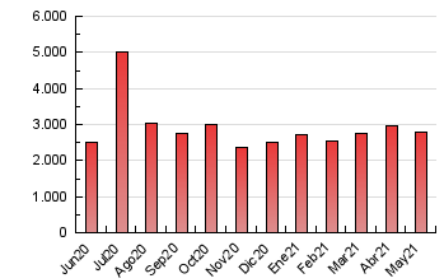

Páginas (x 1000)