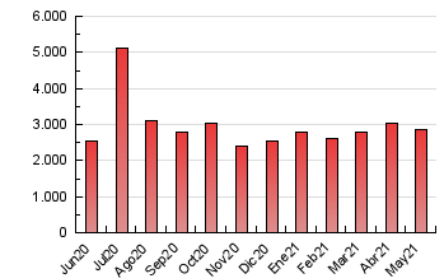

Páginas (x 1000)