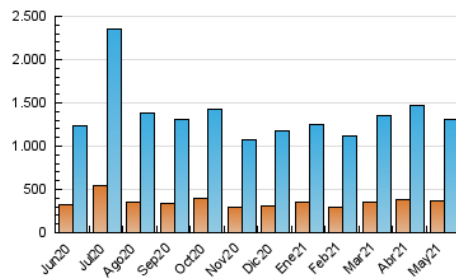

4.3 Por meses

N. únicos / Visitas (x 1000)