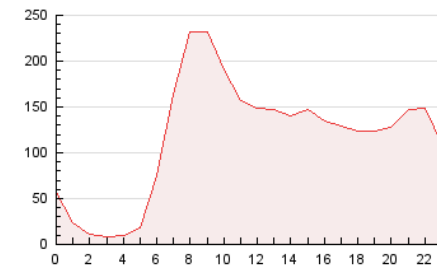

2. Secciones (Nacional)

	PAGINAS	%
HOME	528.103	18.84 %
RESTO	2.274.869	81.16 %

3. Por día del mes (Nacional)

Día	N. únicos	Visitas	Páginas	Día	N. únicos	Visitas	Páginas	Día	N. únicos	Visitas	Páginas
1	31.487	40.556	83.992	11	29.498	40.415	95.237	21	29.930	38.150	79.398
2	30.797	40.139	80.520	12	38.064	49.495	106.857	22	36.671	43.653	85.258
3	31.581	41.476	86.197	13	34.029	45.919	95.013	23	27.029	35.001	75.391
4	35.605	46.799	93.615	14	33.933	43.858	89.832	24	30.974	41.954	95.494
5	29.936	39.988	83.169	15	22.278	28.229	58.450	25	44.961	59.787	123.747
6	35.718	46.872	95.408	16	20.594	27.588	60.016	26	53.199	65.453	128.864
7	32.325	42.630	102.093	17	25.569	35.212	78.025	27	35.870	46.148	92.336
8	24.575	32.837	74.378	18	44.774	55.320	115.849	28	32.647	42.595	107.348
9	25.301	34.137	78.301	19	31.967	40.895	87.702	29	28.655	35.596	73.165
10	35.634	50.601	119.056	20	27.710	36.305	87.815	30	21.870	28.424	64.142
								31	39.640	51.389	106.304

4. Gráficas (Nacional)

4.1 Por día de la semana (promedio)

N. únicos / Visitas (x 100)

Páginas (x 100)

4.2 Por franja horaria (promedio)

Visitas (x 1000)

Páginas (x 1000)

4.3 Por meses