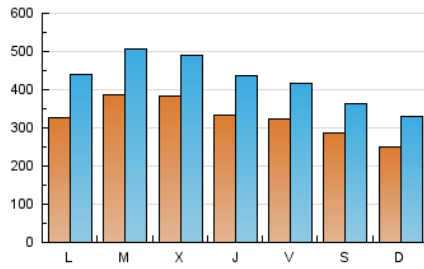

1. Cifras totales y promedios (Nacional)

MES - AÑO	NAVEGADORES UNICOS	VISITAS	PAGINAS
Mayo - 2021	361.723	1.307.421	2.802.972
PROMEDIO DIARIO	32.349	42.175	90.418
PROMEDIO LUNES-VIERNES	34.932	45.774	98.541
PROMEDIO SABADO-DOMINGO	26.926	34.616	73.361
PAGINAS / VISITAS	2,14		
DURACION MEDIA VISITAS	0:02:17		
DURACION MEDIA PAGINAS	0:01:59		

2. Secciones (Nacional)

	PAGINAS	%
HOME	528.103	18.84 %
RESTO	2.274.869	81.16 %

3. Por día del mes (Nacional)

Día	N. únicos	Visitas	Páginas	Día	N. únicos	Visitas	Páginas	Día	N. únicos	Visitas	Páginas
1	31.487	40.556	83.992	11	29.498	40.415	95.237	21	29.930	38.150	79.398
2	30.797	40.139	80.520	12	38.064	49.495	106.857	22	36.671	43.653	85.258
3	31.581	41.476	86.197	13	34.029	45.919	95.013	23	27.029	35.001	75.391
4	35.605	46.799	93.615	14	33.933	43.858	89.832	24	30.974	41.954	95.494
5	29.936	39.988	83.169	15	22.278	28.229	58.450	25	44.961	59.787	123.747
6	35.718	46.872	95.408	16	20.594	27.588	60.016	26	53.199	65.453	128.864
7	32.325	42.630	102.093	17	25.569	35.212	78.025	27	35.870	46.148	92.336
8	24.575	32.837	74.378	18	44.774	55.320	115.849	28	32.647	42.595	107.348
9	25.301	34.137	78.301	19	31.967	40.895	87.702	29	28.655	35.596	73.165
10	35.634	50.601	119.056	20	27.710	36.305	87.815	30	21.870	28.424	64.142
								31	39.640	51.389	106.304

4. Gráficas (Nacional)

4.1 Por día de la semana (promedio)

N. únicos / Visitas (x 100)

Páginas (x 100)

4.2 Por franja horaria (promedio)

Visitas (x 1000)

Páginas (x 1000)

4.3 Por meses