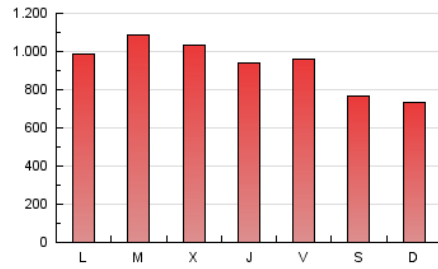

1. Cifras totales y promedios (Nacional e Internacional)

MES - AÑO	NAVEGADORES UNICOS	VISITAS	PAGINAS
Mayo - 2021	382.927	1.337.341	2.851.221
PROMEDIO DIARIO	33.188	43.140	91.975
PROMEDIO LUNES-VIERNES	35.812	46.798	100.203
PROMEDIO SABADO-DOMINGO	27.678	35.458	74.696
PAGINAS / VISITAS	2,13		
DURACION MEDIA VISITAS	0:02:16		
DURACION MEDIA PAGINAS	0:02:00		

2. Secciones (Nacional e Internacional)

	PAGINAS	%
HOME	537.760	18.86 %
RESTO	2.313.461	81.14 %

3. Por día del mes (Nacional e Internacional)

Día	N. únicos	Visitas	Páginas	Día	N. únicos	Visitas	Páginas	Día	N. únicos	Visitas	Páginas
1	32.281	41.489	85.477	11	30.379	41.429	96.983	21	30.809	39.114	80.773
2	31.480	40.969	81.853	12	38.944	50.549	108.729	22	37.408	44.494	86.509
3	32.407	42.480	87.845	13	34.955	46.892	96.505	23	27.735	35.849	76.928
4	36.555	47.824	95.155	14	34.803	44.843	91.296	24	31.908	43.056	97.239
5	30.661	40.908	84.621	15	22.950	28.984	59.529	25	45.975	61.003	125.757
6	36.626	47.877	96.968	16	21.314	28.367	61.188	26	54.070	66.547	130.576
7	33.130	43.583	103.824	17	26.437	36.165	79.436	27	36.766	47.179	93.915
8	25.414	33.700	75.726	18	45.608	56.385	117.570	28	33.521	43.590	109.011
9	26.104	35.024	79.693	19	32.778	41.810	89.201	29	29.421	36.487	74.604
10	36.668	51.794	121.416	20	28.621	37.365	89.620	30	22.672	29.216	65.454
								31	40.426	52.369	107.820

4. Gráficas (Nacional e Internacional)

4.1 Por día de la semana (promedio)

N. únicos / Visitas (x 100)

Páginas (x 100)

4.2 Por franja horaria (promedio)

Visitas (x 1000)

Páginas (x 1000)

4.3 Por meses