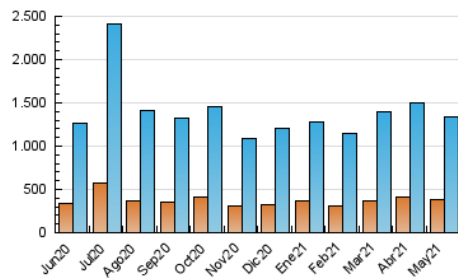

4.3 Por meses

N. únicos / Visitas (x 1000)