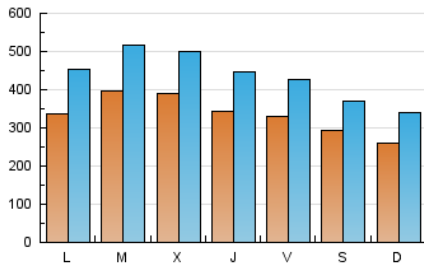

1. Cifras totales y promedios (Nacional e Internacional)

MES - AÑO	NAVEGADORES UNICOS	VISITAS	PAGINAS
Mayo - 2021	382.927	1.337.341	2.851.221
PROMEDIO DIARIO	33.188	43.140	91.975
PROMEDIO LUNES-VIERNES	35.812	46.798	100.203
PROMEDIO SABADO-DOMINGO	27.678	35.458	74.696
PAGINAS / VISITAS	2,13		
DURACION MEDIA VISITAS	0:02:16		
DURACION MEDIA PAGINAS	0:02:00		

2. Secciones (Nacional e Internacional)

	PAGINAS	%
HOME	537.760	18.86 %
RESTO	2.313.461	81.14 %

3. Por día del mes (Nacional e Internacional)

Día	N. únicos	Visitas	Páginas	Día	N. únicos	Visitas	Páginas	Día	N. únicos	Visitas	Páginas
1	32.281	41.489	85.477	11	30.379	41.429	96.983	21	30.809	39.114	80.773
2	31.480	40.969	81.853	12	38.944	50.549	108.729	22	37.408	44.494	86.509
3	32.407	42.480	87.845	13	34.955	46.892	96.505	23	27.735	35.849	76.928
4	36.555	47.824	95.155	14	34.803	44.843	91.296	24	31.908	43.056	97.239
5	30.661	40.908	84.621	15	22.950	28.984	59.529	25	45.975	61.003	125.757
6	36.626	47.877	96.968	16	21.314	28.367	61.188	26	54.070	66.547	130.576
7	33.130	43.583	103.824	17	26.437	36.165	79.436	27	36.766	47.179	93.915
8	25.414	33.700	75.726	18	45.608	56.385	117.570	28	33.521	43.590	109.011
9	26.104	35.024	79.693	19	32.778	41.810	89.201	29	29.421	36.487	74.604
10	36.668	51.794	121.416	20	28.621	37.365	89.620	30	22.672	29.216	65.454
								31	40.426	52.369	107.820

4. Gráficas (Nacional e Internacional)

4.1 Por día de la semana (promedio)

N. únicos / Visitas (x 100)

Páginas (x 100)

4.2 Por franja horaria (promedio)

Visitas (x 1000)

Páginas (x 1000)

4.3 Por meses