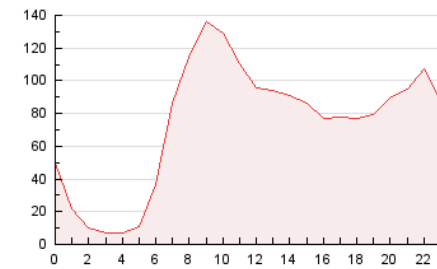

2. Secciones (Nacional e Internacional)

	PAGINAS	%
HOME	299.989	16.88 %
RESTO	1.477.558	83.12 %

3. Por día del mes (Nacional e Internacional)

Día	N. únicos	Visitas	Páginas	Día	N. únicos	Visitas	Páginas	Día	N. únicos	Visitas	Páginas
1	14.233	18.369	38.677	11	27.305	34.028	63.588	21	14.117	18.048	41.959
2	15.148	20.187	45.810	12	20.919	28.085	77.729	22	15.769	20.644	48.206
3	17.235	22.820	53.312	13	20.448	26.308	63.960	23	18.579	23.941	48.760
4	13.491	16.619	33.768	14	22.040	29.201	58.775	24	16.004	20.885	46.902
5	11.559	15.368	37.656	15	18.671	23.068	45.322	25	13.604	17.386	34.478
6	15.180	20.646	61.555	16	19.477	25.170	50.588	26	28.814	46.900	128.305
7	15.911	21.038	48.051	17	19.549	25.460	53.116	27	31.697	54.644	196.940
8	17.214	22.528	43.438	18	15.294	19.649	41.778	28	17.658	23.698	54.157
9	19.581	25.753	55.226	19	13.525	17.540	38.000	29	14.760	19.796	47.237
10	22.828	30.030	64.634	20	16.112	21.437	52.917	30	16.893	22.103	50.406
								31	16.804	21.688	52.297

4. Gráficas (Nacional e Internacional)

4.1 Por día de la semana (promedio)

N. únicos / Visitas (x 100)

Páginas (x 100)

4.2 Por franja horaria (promedio)

Visitas (x 1000)

Páginas (x 1000)

4.3 Por meses