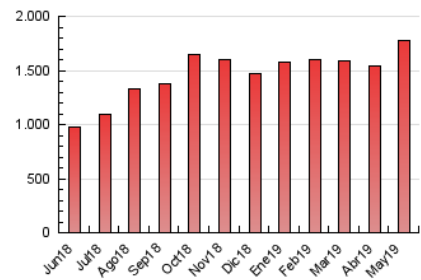

Páginas (x 1000)