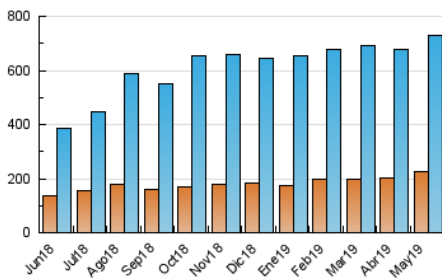

4.3 Por meses

N. únicos / Visitas (x 1000)