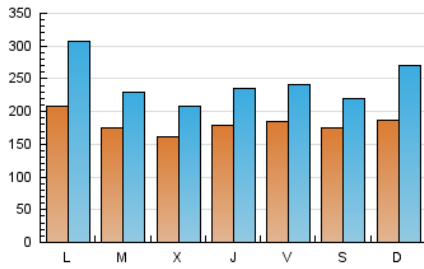

1. Cifras totales y promedios (Nacional e Internacional)

MES - AÑO	NAVEGADORES UNICOS	VISITAS	PAGINAS
Mayo - 2019	239.008	753.037	1.777.547
PROMEDIO DIARIO	18.078	24.292	57.340
PROMEDIO LUNES-VIERNES	18.083	24.237	57.489
PROMEDIO SABADO-DOMINGO	18.064	24.447	56.913
PAGINAS / VISITAS	2,36		
DURACION MEDIA VISITAS	0:02:56		
DURACION MEDIA PAGINAS	0:02:09		

2. Secciones (Nacional e Internacional)

	PAGINAS	%
HOME	299.989	16.88 %
RESTO	1.477.558	83.12 %

3. Por día del mes (Nacional e Internacional)

Día	N. únicos	Visitas	Páginas	Día	N. únicos	Visitas	Páginas	Día	N. únicos	Visitas	Páginas
1	14.233	18.369	38.677	11	27.305	34.028	63.588	21	14.117	18.048	41.959
2	15.148	20.187	45.810	12	20.919	28.085	77.729	22	15.769	20.644	48.206
3	17.235	22.820	53.312	13	20.448	26.308	63.960	23	18.579	23.941	48.760
4	13.491	16.619	33.768	14	22.040	29.201	58.775	24	16.004	20.885	46.902
5	11.559	15.368	37.656	15	18.671	23.068	45.322	25	13.604	17.386	34.478
6	15.180	20.646	61.555	16	19.477	25.170	50.588	26	28.814	46.900	128.305
7	15.911	21.038	48.051	17	19.549	25.460	53.116	27	31.697	54.644	196.940
8	17.214	22.528	43.438	18	15.294	19.649	41.778	28	17.658	23.698	54.157
9	19.581	25.753	55.226	19	13.525	17.540	38.000	29	14.760	19.796	47.237
10	22.828	30.030	64.634	20	16.112	21.437	52.917	30	16.893	22.103	50.406
								31	16.804	21.688	52.297

4. Gráficas (Nacional e Internacional)

4.1 Por día de la semana (promedio)

N. únicos / Visitas (x 100)

Páginas (x 100)

4.2 Por franja horaria (promedio)

Visitas (x 1000)

Páginas (x 1000)

4.3 Por meses