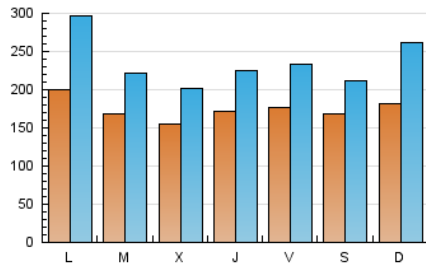

1. Cifras totales y promedios (Nacional)

MES - AÑO	NAVEGADORES UNICOS	VISITAS	PAGINAS
Mayo - 2019	223.777	727.528	1.728.848
PROMEDIO DIARIO	17.387	23.469	55.769
PROMEDIO LUNES-VIERNES	17.362	23.394	55.894
PROMEDIO SABADO-DOMINGO	17.456	23.684	55.411
PAGINAS / VISITAS	2,38		
DURACION MEDIA VISITAS	0:02:58		
DURACION MEDIA PAGINAS	0:02:09		

2. Secciones (Nacional)

	PAGINAS	%
HOME	290.236	16.79 %
RESTO	1.438.612	83.21 %

3. Por día del mes (Nacional)

Día	N. únicos	Visitas	Páginas	Día	N. únicos	Visitas	Páginas	Día	N. únicos	Visitas	Páginas
1	13.668	17.723	37.450	11	26.543	33.083	61.965	21	13.566	17.419	40.751
2	14.423	19.405	44.546	12	20.246	27.299	75.881	22	15.157	19.928	46.851
3	16.393	21.818	51.155	13	19.500	25.311	62.349	23	17.706	22.916	47.038
4	12.779	15.853	32.615	14	21.065	28.227	57.233	24	15.182	19.996	45.538
5	10.952	14.631	36.142	15	18.055	22.369	44.110	25	13.167	16.836	33.556
6	14.362	19.731	59.751	16	18.607	24.252	49.130	26	28.065	45.724	125.326
7	15.327	20.380	46.742	17	18.952	24.768	52.011	27	30.729	53.024	191.896
8	16.636	21.858	42.317	18	14.789	19.053	40.735	28	17.143	22.959	52.619
9	18.991	25.059	54.099	19	13.110	16.990	37.069	29	14.223	19.109	45.862
10	22.063	29.145	63.049	20	15.597	20.775	51.573	30	16.040	21.144	48.755
								31	15.949	20.743	50.734

4. Gráficas (Nacional)

4.1 Por día de la semana (promedio)

N. únicos / Visitas (x 100)

Páginas (x 100)

4.2 Por franja horaria (promedio)

Visitas (x 1000)

Páginas (x 1000)

4.3 Por meses