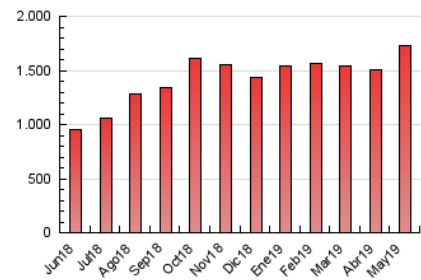

Páginas (x 1000)