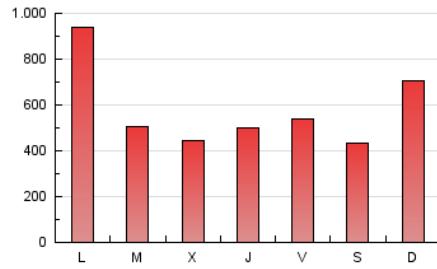

1. Cifras totales y promedios (Nacional e Internacional)

MES - AÑO	NAVEGADORES UNICOS	VISITAS	PAGINAS
Mayo - 2019	239.008	753.037	1.777.547
PROMEDIO DIARIO	18.078	24.292	57.340
PROMEDIO LUNES-VIERNES	18.083	24.237	57.489
PROMEDIO SABADO-DOMINGO	18.064	24.447	56.913
PAGINAS / VISITAS	2,36		
DURACION MEDIA VISITAS	0:02:56		
DURACION MEDIA PAGINAS	0:02:09		

2. Secciones (Nacional e Internacional)

	PAGINAS	%
HOME	299.989	16.88 %
RESTO	1.477.558	83.12 %

3. Por día del mes (Nacional e Internacional)

Día	N. únicos	Visitas	Páginas	Día	N. únicos	Visitas	Páginas	Día	N. únicos	Visitas	Páginas
1	14.233	18.369	38.677	11	27.305	34.028	63.588	21	14.117	18.048	41.959
2	15.148	20.187	45.810	12	20.919	28.085	77.729	22	15.769	20.644	48.206
3	17.235	22.820	53.312	13	20.448	26.308	63.960	23	18.579	23.941	48.760
4	13.491	16.619	33.768	14	22.040	29.201	58.775	24	16.004	20.885	46.902
5	11.559	15.368	37.656	15	18.671	23.068	45.322	25	13.604	17.386	34.478
6	15.180	20.646	61.555	16	19.477	25.170	50.588	26	28.814	46.900	128.305
7	15.911	21.038	48.051	17	19.549	25.460	53.116	27	31.697	54.644	196.940
8	17.214	22.528	43.438	18	15.294	19.649	41.778	28	17.658	23.698	54.157
9	19.581	25.753	55.226	19	13.525	17.540	38.000	29	14.760	19.796	47.237
10	22.828	30.030	64.634	20	16.112	21.437	52.917	30	16.893	22.103	50.406
								31	16.804	21.688	52.297

4. Gráficas (Nacional e Internacional)

4.1 Por día de la semana (promedio)

N. únicos / Visitas (x 100)

Páginas (x 100)

4.2 Por franja horaria (promedio)

Visitas (x 1000)

Páginas (x 1000)

4.3 Por meses