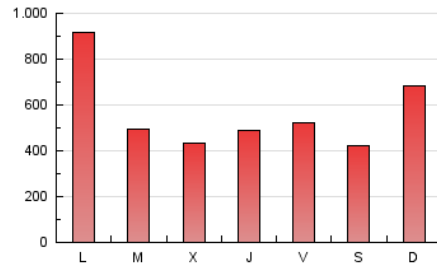

1. Cifras totales y promedios (Nacional)

MES - AÑO	NAVEGADORES UNICOS	VISITAS	PAGINAS
Mayo - 2019	223.777	727.528	1.728.848
PROMEDIO DIARIO	17.387	23.469	55.769
PROMEDIO LUNES-VIERNES	17.362	23.394	55.894
PROMEDIO SABADO-DOMINGO	17.456	23.684	55.411
PAGINAS / VISITAS	2,38		
DURACION MEDIA VISITAS	0:02:58		
DURACION MEDIA PAGINAS	0:02:09		

2. Secciones (Nacional)

	PAGINAS	%
HOME	290.236	16.79 %
RESTO	1.438.612	83.21 %

3. Por día del mes (Nacional)

Día	N. únicos	Visitas	Páginas	Día	N. únicos	Visitas	Páginas	Día	N. únicos	Visitas	Páginas
1	13.668	17.723	37.450	11	26.543	33.083	61.965	21	13.566	17.419	40.751
2	14.423	19.405	44.546	12	20.246	27.299	75.881	22	15.157	19.928	46.851
3	16.393	21.818	51.155	13	19.500	25.311	62.349	23	17.706	22.916	47.038
4	12.779	15.853	32.615	14	21.065	28.227	57.233	24	15.182	19.996	45.538
5	10.952	14.631	36.142	15	18.055	22.369	44.110	25	13.167	16.836	33.556
6	14.362	19.731	59.751	16	18.607	24.252	49.130	26	28.065	45.724	125.326
7	15.327	20.380	46.742	17	18.952	24.768	52.011	27	30.729	53.024	191.896
8	16.636	21.858	42.317	18	14.789	19.053	40.735	28	17.143	22.959	52.619
9	18.991	25.059	54.099	19	13.110	16.990	37.069	29	14.223	19.109	45.862
10	22.063	29.145	63.049	20	15.597	20.775	51.573	30	16.040	21.144	48.755
								31	15.949	20.743	50.734

4. Gráficas (Nacional)

4.1 Por día de la semana (promedio)

N. únicos / Visitas (x 100)

Páginas (x 100)

4.2 Por franja horaria (promedio)

Visitas (x 1000)

Páginas (x 1000)

4.3 Por meses