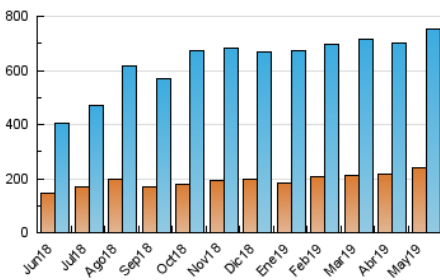

4.3 Por meses

N. únicos / Visitas (x 1000)