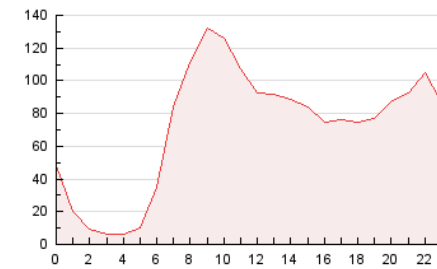

2. Secciones (Nacional)

	PAGINAS	%
HOME	290.236	16.79 %
RESTO	1.438.612	83.21 %

3. Por día del mes (Nacional)

Día	N. únicos	Visitas	Páginas	Día	N. únicos	Visitas	Páginas	Día	N. únicos	Visitas	Páginas
1	13.668	17.723	37.450	11	26.543	33.083	61.965	21	13.566	17.419	40.751
2	14.423	19.405	44.546	12	20.246	27.299	75.881	22	15.157	19.928	46.851
3	16.393	21.818	51.155	13	19.500	25.311	62.349	23	17.706	22.916	47.038
4	12.779	15.853	32.615	14	21.065	28.227	57.233	24	15.182	19.996	45.538
5	10.952	14.631	36.142	15	18.055	22.369	44.110	25	13.167	16.836	33.556
6	14.362	19.731	59.751	16	18.607	24.252	49.130	26	28.065	45.724	125.326
7	15.327	20.380	46.742	17	18.952	24.768	52.011	27	30.729	53.024	191.896
8	16.636	21.858	42.317	18	14.789	19.053	40.735	28	17.143	22.959	52.619
9	18.991	25.059	54.099	19	13.110	16.990	37.069	29	14.223	19.109	45.862
10	22.063	29.145	63.049	20	15.597	20.775	51.573	30	16.040	21.144	48.755
								31	15.949	20.743	50.734

4. Gráficas (Nacional)

4.1 Por día de la semana (promedio)

N. únicos / Visitas (x 100)

Páginas (x 100)

4.2 Por franja horaria (promedio)

Visitas (x 1000)

Páginas (x 1000)

4.3 Por meses