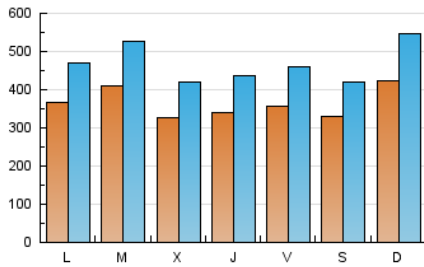

1. Cifras totales y promedios (Nacional e Internacional)

MES - AÑO	NAVEGADORES UNICOS	VISITAS	PAGINAS
Abril - 2026	485.101	1.391.666	2.403.504
PROMEDIO DIARIO	36.237	46.565	80.742
PROMEDIO LUNES-VIERNES	35.751	45.979	81.032
PROMEDIO SABADO-DOMINGO	37.572	48.179	79.947
PAGINAS / VISITAS	1,73		
DURACION MEDIA VISITAS	0:02:40		
TIEMPO INTERACCIÓN MEDIO	0:01:33		

2. Secciones (Nacional e Internacional)

	PAGINAS	%
HOME	841.993	34.76 %
RESTO	1.580.276	65.24 %

3. Por día del mes (Nacional e Internacional)

Día	N. únicos	Visitas	Páginas	Día	N. únicos	Visitas	Páginas	Día	N. únicos	Visitas	Páginas
1	26.686	34.597	65.908	11	26.884	35.318	62.957	21	48.010	61.974	98.713
2	23.973	31.215	58.609	12	46.729	60.620	101.478	22	36.011	45.565	77.982
3	27.537	35.919	60.260	13	34.012	43.974	85.979	23	24.811	33.051	60.466
4	34.314	42.991	65.842	14	37.157	47.029	87.633	24	27.121	35.930	65.559
5	30.151	39.361	66.493	15	27.688	36.123	70.152	25	32.731	41.689	73.616
6	38.233	50.032	88.197	16	29.370	38.616	74.013	26	61.029	76.285	122.009
7	38.023	49.280	94.545	17	50.415	63.528	99.725	27	41.407	52.014	90.867
8	32.842	42.713	80.419	18	37.619	47.422	74.494	28	41.097	52.372	89.016
9	63.410	78.750	124.013	19	31.121	41.745	72.683	29	40.074	51.575	87.360
10	37.981	48.096	82.796	20	32.473	42.093	70.515	30	28.190	37.084	69.970

4. Gráficas (Nacional e Internacional)

4.1 Por día de la semana (promedio)

N. únicos / Visitas (x 100)

Páginas (x 100)

4.2 Por franja horaria (promedio)

Visitas_ (x 1000)

Páginas (x 1000)

4.3 Por meses