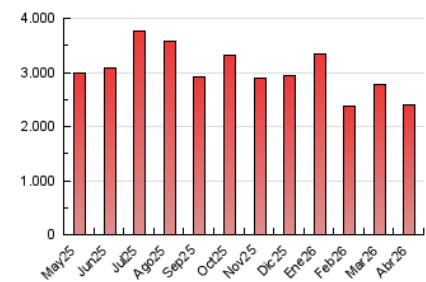

Páginas (x 1000)