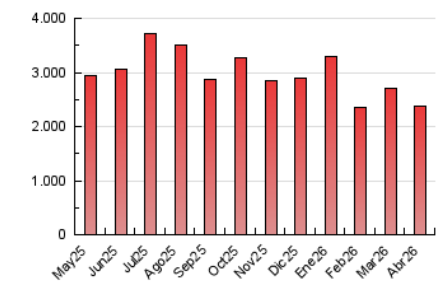

Páginas (x 1000)