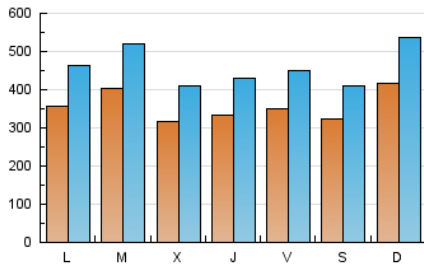

1. Cifras totales y promedios (Nacional)

MES - AÑO	NAVEGADORES UNICOS	VISITAS	PAGINAS
Abril - 2026	472.839	1.372.589	2.374.251
PROMEDIO DIARIO	35.478	45.708	79.508
PROMEDIO LUNES-VIERNES	34.966	45.094	79.784
PROMEDIO SABADO-DOMINGO	36.885	47.396	78.749
PAGINAS / VISITAS	1,74		
DURACION MEDIA VISITAS	0:02:41		
TIEMPO INTERACCIÓN MEDIO	0:01:33		

2. Secciones (Nacional)

	PAGINAS	%
HOME	832.539	34.90 %
RESTO	1.552.693	65.10 %

3. Por día del mes (Nacional)

Día	N. únicos	Visitas	Páginas	Día	N. únicos	Visitas	Páginas	Día	N. únicos	Visitas	Páginas
1	23.107	30.846	61.279	11	26.305	34.668	62.012	21	47.360	61.217	97.661
2	22.265	29.373	56.024	12	46.049	59.853	100.293	22	35.439	44.914	77.004
3	26.495	34.755	58.493	13	33.367	43.223	84.830	23	24.420	32.591	59.746
4	33.208	41.780	63.974	14	36.542	46.310	86.607	24	26.719	35.447	65.423
5	29.022	38.104	64.537	15	27.270	35.628	69.442	25	32.317	41.194	72.861
6	37.139	48.781	86.323	16	28.737	37.879	72.973	26	60.402	75.545	120.988
7	37.402	48.547	93.434	17	49.897	62.922	98.776	27	40.808	51.325	89.861
8	32.296	42.085	79.436	18	37.126	46.850	73.579	28	40.469	51.639	87.997
9	62.809	78.055	123.026	19	30.652	41.174	71.748	29	39.637	51.060	86.281
10	37.434	47.460	81.826	20	31.925	41.481	69.688	30	27.722	36.536	69.110

4. Gráficas (Nacional)

4.1 Por día de la semana (promedio)

N. únicos / Visitas (x 100)

Páginas (x 100)

4.2 Por franja horaria (promedio)

Visitas_ (x 1000)

Páginas (x 1000)

4.3 Por meses