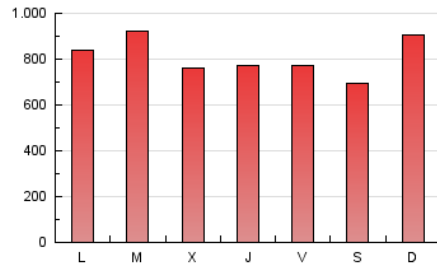

1. Cifras totales y promedios (Nacional e Internacional)

MES - AÑO	NAVEGADORES UNICOS	VISITAS	PAGINAS
Abril - 2026	485.101	1.391.666	2.403.504
PROMEDIO DIARIO	36.237	46.565	80.742
PROMEDIO LUNES-VIERNES	35.751	45.979	81.032
PROMEDIO SABADO-DOMINGO	37.572	48.179	79.947
PAGINAS / VISITAS	1,73		
DURACION MEDIA VISITAS	0:02:40		
TIEMPO INTERACCIÓN MEDIO	0:01:33		

2. Secciones (Nacional e Internacional)

	PAGINAS	%
HOME	841.993	34.76 %
RESTO	1.580.276	65.24 %

3. Por día del mes (Nacional e Internacional)

Día	N. únicos	Visitas	Páginas	Día	N. únicos	Visitas	Páginas	Día	N. únicos	Visitas	Páginas
1	26.686	34.597	65.908	11	26.884	35.318	62.957	21	48.010	61.974	98.713
2	23.973	31.215	58.609	12	46.729	60.620	101.478	22	36.011	45.565	77.982
3	27.537	35.919	60.260	13	34.012	43.974	85.979	23	24.811	33.051	60.466
4	34.314	42.991	65.842	14	37.157	47.029	87.633	24	27.121	35.930	65.559
5	30.151	39.361	66.493	15	27.688	36.123	70.152	25	32.731	41.689	73.616
6	38.233	50.032	88.197	16	29.370	38.616	74.013	26	61.029	76.285	122.009
7	38.023	49.280	94.545	17	50.415	63.528	99.725	27	41.407	52.014	90.867
8	32.842	42.713	80.419	18	37.619	47.422	74.494	28	41.097	52.372	89.016
9	63.410	78.750	124.013	19	31.121	41.745	72.683	29	40.074	51.575	87.360
10	37.981	48.096	82.796	20	32.473	42.093	70.515	30	28.190	37.084	69.970

4. Gráficas (Nacional e Internacional)

4.1 Por día de la semana (promedio)

N. únicos / Visitas (x 100)

Páginas (x 100)

4.2 Por franja horaria (promedio)

Visitas_ (x 1000)

Páginas (x 1000)

4.3 Por meses