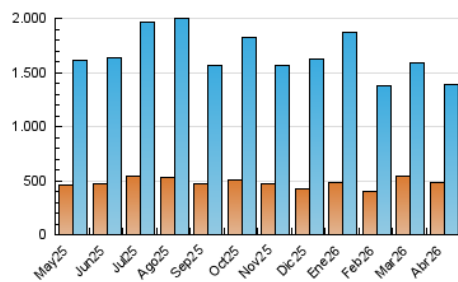

4.3 Por meses

N. únicos / Visitas (x 1000)