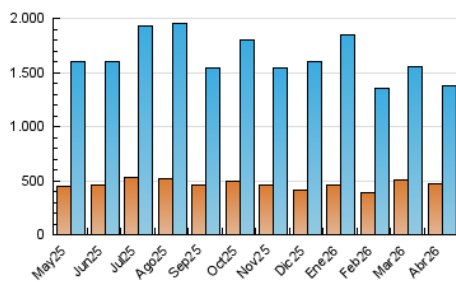

1. Cifras totales y promedios (Nacional)

MES - AÑO	NAVEGADORES UNICOS	VISITAS	PAGINAS
Abril - 2026	472.839	1.372.589	2.374.251
PROMEDIO DIARIO	35.478	45.708	79.508
PROMEDIO LUNES-VIERNES	34.966	45.094	79.784
PROMEDIO SABADO-DOMINGO	36.885	47.396	78.749
PAGINAS / VISITAS	1,74		
DURACION MEDIA VISITAS	0:02:41		
TIEMPO INTERACCIÓN MEDIO	0:01:33		

2. Secciones (Nacional)

	PAGINAS	%
HOME	832.539	34.90 %
RESTO	1.552.693	65.10 %

3. Por día del mes (Nacional)

Día	N. únicos	Visitas	Páginas	Día	N. únicos	Visitas	Páginas	Día	N. únicos	Visitas	Páginas
1	23.107	30.846	61.279	11	26.305	34.668	62.012	21	47.360	61.217	97.661
2	22.265	29.373	56.024	12	46.049	59.853	100.293	22	35.439	44.914	77.004
3	26.495	34.755	58.493	13	33.367	43.223	84.830	23	24.420	32.591	59.746
4	33.208	41.780	63.974	14	36.542	46.310	86.607	24	26.719	35.447	65.423
5	29.022	38.104	64.537	15	27.270	35.628	69.442	25	32.317	41.194	72.861
6	37.139	48.781	86.323	16	28.737	37.879	72.973	26	60.402	75.545	120.988
7	37.402	48.547	93.434	17	49.897	62.922	98.776	27	40.808	51.325	89.861
8	32.296	42.085	79.436	18	37.126	46.850	73.579	28	40.469	51.639	87.997
9	62.809	78.055	123.026	19	30.652	41.174	71.748	29	39.637	51.060	86.281
10	37.434	47.460	81.826	20	31.925	41.481	69.688	30	27.722	36.536	69.110

4. Gráficas (Nacional)

4.1 Por día de la semana (promedio)

N. únicos / Visitas (x 100)

Páginas (x 100)

4.2 Por franja horaria (promedio)

Visitas_ (x 1000)

Páginas (x 1000)

4.3 Por meses

N. únicos / Visitas (x 1000)

Páginas (x 1000)

5. Observaciones

Este Medio Electrónico de Comunicación ha sido medido por la herramienta Google Analytics de Google (GA4).

6. Definiciones básicas (Para más información ver Normas Técnicas para el Control de los Medios Electrónicos de Comunicación)