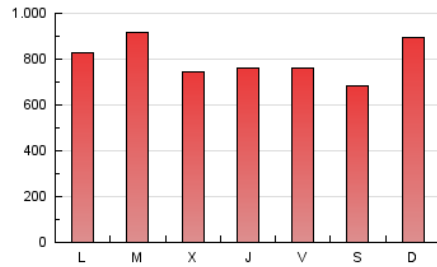

1. Cifras totales y promedios (Nacional)

MES - AÑO	NAVEGADORES UNICOS	VISITAS	PAGINAS
Abril - 2026	472.839	1.372.589	2.374.251
PROMEDIO DIARIO	35.478	45.708	79.508
PROMEDIO LUNES-VIERNES	34.966	45.094	79.784
PROMEDIO SABADO-DOMINGO	36.885	47.396	78.749
PAGINAS / VISITAS	1,74		
DURACION MEDIA VISITAS	0:02:41		
TIEMPO INTERACCIÓN MEDIO	0:01:33		

2. Secciones (Nacional)

	PAGINAS	%
HOME	832.539	34.90 %
RESTO	1.552.693	65.10 %

3. Por día del mes (Nacional)

Día	N. únicos	Visitas	Páginas	Día	N. únicos	Visitas	Páginas	Día	N. únicos	Visitas	Páginas
1	23.107	30.846	61.279	11	26.305	34.668	62.012	21	47.360	61.217	97.661
2	22.265	29.373	56.024	12	46.049	59.853	100.293	22	35.439	44.914	77.004
3	26.495	34.755	58.493	13	33.367	43.223	84.830	23	24.420	32.591	59.746
4	33.208	41.780	63.974	14	36.542	46.310	86.607	24	26.719	35.447	65.423
5	29.022	38.104	64.537	15	27.270	35.628	69.442	25	32.317	41.194	72.861
6	37.139	48.781	86.323	16	28.737	37.879	72.973	26	60.402	75.545	120.988
7	37.402	48.547	93.434	17	49.897	62.922	98.776	27	40.808	51.325	89.861
8	32.296	42.085	79.436	18	37.126	46.850	73.579	28	40.469	51.639	87.997
9	62.809	78.055	123.026	19	30.652	41.174	71.748	29	39.637	51.060	86.281
10	37.434	47.460	81.826	20	31.925	41.481	69.688	30	27.722	36.536	69.110

4. Gráficas (Nacional)

4.1 Por día de la semana (promedio)

N. únicos / Visitas (x 100)

Páginas (x 100)

4.2 Por franja horaria (promedio)

Visitas_ (x 1000)

Páginas (x 1000)

4.3 Por meses