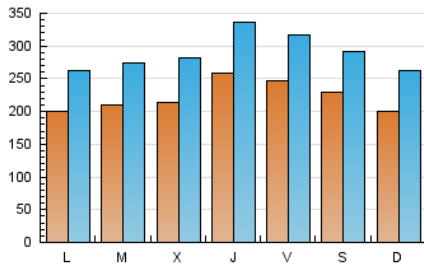

1. Cifras totales y promedios (Nacional e Internacional)

MES - AÑO	NAVEGADORES UNICOS	VISITAS	PAGINAS
Abril - 2023	276.753	865.760	2.018.094
PROMEDIO DIARIO	22.230	28.859	67.270
PROMEDIO LUNES-VIERNES	22.612	29.438	69.172
PROMEDIO SABADO-DOMINGO	21.467	27.700	63.466
PAGINAS / VISITAS	2,33		
DURACION MEDIA VISITAS	0:02:45		
DURACION MEDIA PAGINAS	0:02:04		

2. Secciones (Nacional e Internacional)

	PAGINAS	%
HOME	446.993	22.15 %
RESTO	1.571.101	77.85 %

3. Por día del mes (Nacional e Internacional)

Día	N. únicos	Visitas	Páginas	Día	N. únicos	Visitas	Páginas	Día	N. únicos	Visitas	Páginas
1	23.247	29.644	66.865	11	20.973	27.228	66.575	21	33.141	42.227	92.354
2	21.431	27.634	67.236	12	19.242	25.084	58.263	22	28.235	34.191	74.381
3	20.642	26.959	64.958	13	27.761	35.685	82.369	23	21.870	27.936	61.204
4	18.668	24.406	57.201	14	26.554	34.138	74.556	24	22.123	29.221	70.907
5	24.120	32.686	80.460	15	25.729	33.135	75.519	25	22.444	29.204	74.180
6	21.979	27.704	66.309	16	19.606	25.365	57.862	26	19.972	26.319	64.396
7	17.600	22.320	48.696	17	17.227	22.991	55.742	27	25.648	34.311	78.971
8	15.458	19.845	46.086	18	22.266	29.115	66.859	28	21.317	28.272	64.923
9	16.958	22.346	55.831	19	22.464	28.819	70.644	29	21.986	29.392	64.317
10	19.947	25.575	60.954	20	28.145	36.498	84.119	30	20.148	27.510	65.357

4. Gráficas (Nacional e Internacional)

4.1 Por día de la semana (promedio)

N. únicos / Visitas (x 100)

Páginas (x 100)

4.2 Por franja horaria (promedio)

Visitas_ (x 1000)

Páginas (x 1000)

4.3 Por meses