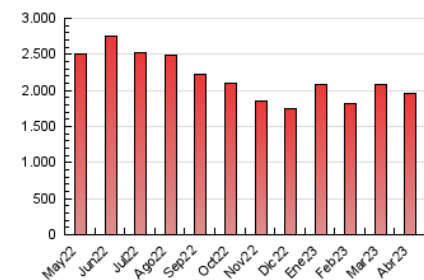

Páginas (x 1000)