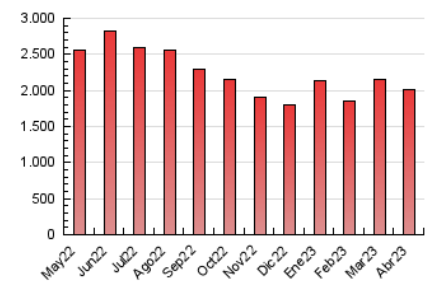

Páginas (x 1000)