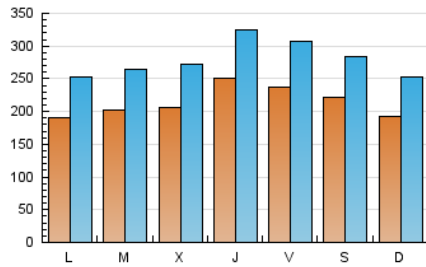

1. Cifras totales y promedios (Nacional)

MES - AÑO	NAVEGADORES UNICOS	VISITAS	PAGINAS
Abril - 2023	258.001	835.680	1.965.661
PROMEDIO DIARIO	21.376	27.856	65.522
PROMEDIO LUNES-VIERNES	21.738	28.414	67.390
PROMEDIO SABADO-DOMINGO	20.652	26.741	61.786
PAGINAS / VISITAS	2,35		
DURACION MEDIA VISITAS	0:02:47		
DURACION MEDIA PAGINAS	0:02:03		

2. Secciones (Nacional)

	PAGINAS	%
HOME	435.733	22.17 %
RESTO	1.529.928	77.83 %

3. Por día del mes (Nacional)

Día	N. únicos	Visitas	Páginas	Día	N. únicos	Visitas	Páginas	Día	N. únicos	Visitas	Páginas
1	22.474	28.783	65.334	11	20.094	26.161	64.783	21	32.238	41.128	90.422
2	20.572	26.609	65.485	12	18.386	24.134	56.734	22	27.389	33.200	72.559
3	19.746	25.930	63.179	13	26.836	34.630	80.551	23	21.068	26.947	59.518
4	17.889	23.429	55.494	14	25.607	33.053	72.734	24	21.132	28.087	68.960
5	23.252	31.622	78.526	15	24.916	32.169	73.816	25	21.426	28.055	72.004
6	21.205	26.721	64.616	16	18.710	24.425	56.281	26	19.123	25.366	62.764
7	16.866	21.461	47.262	17	16.452	22.056	54.131	27	24.668	33.232	77.132
8	14.701	18.945	44.600	18	21.454	28.080	64.985	28	20.492	27.258	63.060
9	16.252	21.439	54.132	19	21.475	27.771	68.788	29	21.136	28.396	62.622
10	19.160	24.685	59.488	20	27.260	35.413	82.191	30	19.299	26.495	63.510

4. Gráficas (Nacional)

4.1 Por día de la semana (promedio)

N. únicos / Visitas (x 100)

Páginas (x 100)

4.2 Por franja horaria (promedio)

Visitas_ (x 1000)

Páginas (x 1000)

4.3 Por meses