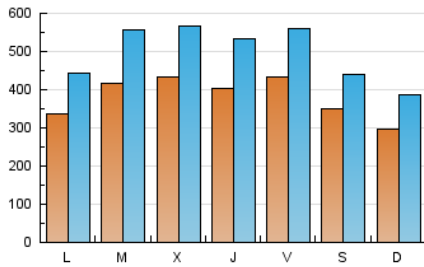

1. Cifras totales y promedios (Nacional e Internacional)

MES - AÑO	NAVEGADORES UNICOS	VISITAS	PAGINAS
Abril - 2021	411.521	1.504.668	3.032.568
PROMEDIO DIARIO	38.378	50.156	101.086
PROMEDIO LUNES-VIERNES	40.591	53.316	107.520
PROMEDIO SABADO-DOMINGO	32.291	41.465	83.391
PAGINAS / VISITAS	2,02		
DURACION MEDIA VISITAS	0:02:09		
DURACION MEDIA PAGINAS	0:02:06		

2. Secciones (Nacional e Internacional)

	PAGINAS	%
HOME	532.721	17.57 %
RESTO	2.499.847	82.43 %

3. Por día del mes (Nacional e Internacional)

Día	N. únicos	Visitas	Páginas	Día	N. únicos	Visitas	Páginas	Día	N. únicos	Visitas	Páginas
1	42.121	55.398	109.032	11	28.395	38.323	83.387	21	48.079	62.480	117.833
2	34.918	43.361	83.849	12	24.334	33.492	72.887	22	40.515	52.167	104.503
3	24.219	31.885	68.511	13	28.602	39.251	84.257	23	50.112	61.806	123.632
4	33.994	42.952	88.967	14	54.405	68.222	131.699	24	37.547	46.235	91.245
5	33.486	41.182	86.840	15	39.836	55.337	116.998	25	23.920	31.308	69.065
6	41.236	54.221	112.306	16	47.323	63.124	119.053	26	46.514	62.472	123.681
7	35.631	48.655	98.917	17	38.213	48.003	87.937	27	45.234	57.611	115.501
8	43.198	57.446	117.508	18	32.597	42.557	82.038	28	35.554	46.690	92.557
9	50.093	67.442	133.294	19	30.557	40.554	86.611	29	35.294	46.136	94.076
10	39.444	50.454	95.976	20	52.223	72.103	137.239	30	33.732	43.801	103.169

4. Gráficas (Nacional e Internacional)

4.1 Por día de la semana (promedio)

N. únicos / Visitas (x 100)

Páginas (x 100)

4.2 Por franja horaria (promedio)

Visitas (x 1000)

Páginas (x 1000)

4.3 Por meses