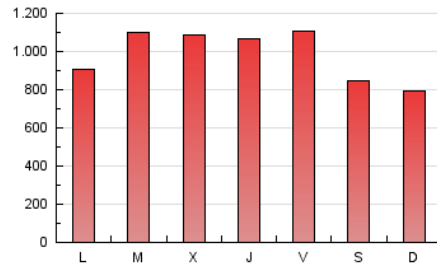

1. Cifras totales y promedios (Nacional)

MES - AÑO	NAVEGADORES UNICOS	VISITAS	PAGINAS
Abril - 2021	389.324	1.471.211	2.978.785
PROMEDIO DIARIO	37.383	49.040	99.293
PROMEDIO LUNES-VIERNES	39.567	52.164	105.654
PROMEDIO SABADO-DOMINGO	31.376	40.452	81.799
PAGINAS / VISITAS	2,02		
DURACION MEDIA VISITAS	0:02:10		
DURACION MEDIA PAGINAS	0:02:06		

2. Secciones (Nacional)

	PAGINAS	%
HOME	522.333	17.54 %
RESTO	2.456.452	82.46 %

3. Por día del mes (Nacional)

Día	N. únicos	Visitas	Páginas	Día	N. únicos	Visitas	Páginas	Día	N. únicos	Visitas	Páginas
1	40.923	54.062	107.054	11	27.161	36.886	81.214	21	46.866	61.248	115.911
2	34.171	42.505	82.497	12	23.578	32.589	71.397	22	39.370	51.026	102.739
3	23.437	30.961	67.053	13	27.788	38.178	82.447	23	49.153	60.734	121.696
4	33.030	41.912	87.323	14	53.247	66.911	129.686	24	36.701	45.344	89.749
5	32.601	40.191	85.294	15	38.861	54.131	115.125	25	23.156	30.475	67.648
6	40.192	53.089	110.516	16	46.162	61.808	117.001	26	45.418	61.244	121.698
7	34.499	47.554	97.099	17	37.259	47.012	86.350	27	44.253	56.475	113.514
8	42.151	56.206	115.260	18	31.707	41.604	80.572	28	34.531	45.617	90.894
9	49.057	66.267	131.465	19	29.524	39.476	84.869	29	34.296	45.005	92.351
10	38.559	49.420	94.482	20	50.962	70.517	134.494	30	32.875	42.764	101.387

4. Gráficas (Nacional)

4.1 Por día de la semana (promedio)

N. únicos / Visitas (x 100)

Páginas (x 100)

4.2 Por franja horaria (promedio)

Visitas (x 1000)

Páginas (x 1000)

4.3 Por meses