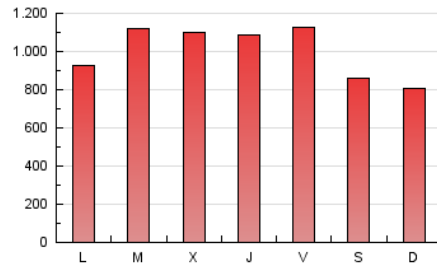

1. Cifras totales y promedios (Nacional e Internacional)

MES - AÑO	NAVEGADORES UNICOS	VISITAS	PAGINAS
Abril - 2021	411.521	1.504.668	3.032.568
PROMEDIO DIARIO	38.378	50.156	101.086
PROMEDIO LUNES-VIERNES	40.591	53.316	107.520
PROMEDIO SABADO-DOMINGO	32.291	41.465	83.391
PAGINAS / VISITAS	2,02		
DURACION MEDIA VISITAS	0:02:09		
DURACION MEDIA PAGINAS	0:02:06		

2. Secciones (Nacional e Internacional)

	PAGINAS	%
HOME	532.721	17.57 %
RESTO	2.499.847	82.43 %

3. Por día del mes (Nacional e Internacional)

Día	N. únicos	Visitas	Páginas	Día	N. únicos	Visitas	Páginas	Día	N. únicos	Visitas	Páginas
1	42.121	55.398	109.032	11	28.395	38.323	83.387	21	48.079	62.480	117.833
2	34.918	43.361	83.849	12	24.334	33.492	72.887	22	40.515	52.167	104.503
3	24.219	31.885	68.511	13	28.602	39.251	84.257	23	50.112	61.806	123.632
4	33.994	42.952	88.967	14	54.405	68.222	131.699	24	37.547	46.235	91.245
5	33.486	41.182	86.840	15	39.836	55.337	116.998	25	23.920	31.308	69.065
6	41.236	54.221	112.306	16	47.323	63.124	119.053	26	46.514	62.472	123.681
7	35.631	48.655	98.917	17	38.213	48.003	87.937	27	45.234	57.611	115.501
8	43.198	57.446	117.508	18	32.597	42.557	82.038	28	35.554	46.690	92.557
9	50.093	67.442	133.294	19	30.557	40.554	86.611	29	35.294	46.136	94.076
10	39.444	50.454	95.976	20	52.223	72.103	137.239	30	33.732	43.801	103.169

4. Gráficas (Nacional e Internacional)

4.1 Por día de la semana (promedio)

N. únicos / Visitas (x 100)

Páginas (x 100)

4.2 Por franja horaria (promedio)

Visitas (x 1000)

Páginas (x 1000)

4.3 Por meses