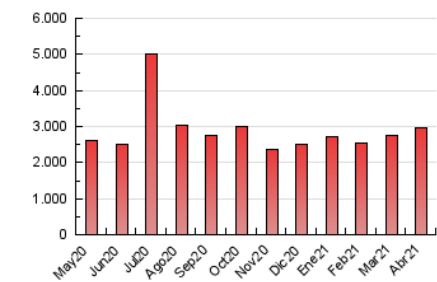

Páginas (x 1000)