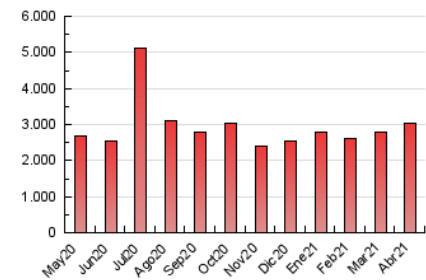

Páginas (x 1000)