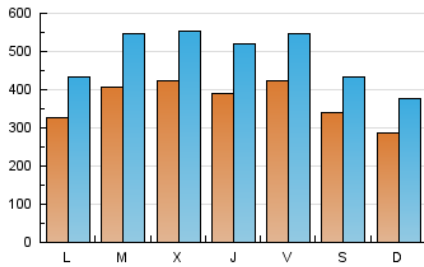

1. Cifras totales y promedios (Nacional)

MES - AÑO	NAVEGADORES UNICOS	VISITAS	PAGINAS
Abril - 2021	389.324	1.471.211	2.978.785
PROMEDIO DIARIO	37.383	49.040	99.293
PROMEDIO LUNES-VIERNES	39.567	52.164	105.654
PROMEDIO SABADO-DOMINGO	31.376	40.452	81.799
PAGINAS / VISITAS	2,02		
DURACION MEDIA VISITAS	0:02:10		
DURACION MEDIA PAGINAS	0:02:06		

2. Secciones (Nacional)

	PAGINAS	%
HOME	522.333	17.54 %
RESTO	2.456.452	82.46 %

3. Por día del mes (Nacional)

Día	N. únicos	Visitas	Páginas	Día	N. únicos	Visitas	Páginas	Día	N. únicos	Visitas	Páginas
1	40.923	54.062	107.054	11	27.161	36.886	81.214	21	46.866	61.248	115.911
2	34.171	42.505	82.497	12	23.578	32.589	71.397	22	39.370	51.026	102.739
3	23.437	30.961	67.053	13	27.788	38.178	82.447	23	49.153	60.734	121.696
4	33.030	41.912	87.323	14	53.247	66.911	129.686	24	36.701	45.344	89.749
5	32.601	40.191	85.294	15	38.861	54.131	115.125	25	23.156	30.475	67.648
6	40.192	53.089	110.516	16	46.162	61.808	117.001	26	45.418	61.244	121.698
7	34.499	47.554	97.099	17	37.259	47.012	86.350	27	44.253	56.475	113.514
8	42.151	56.206	115.260	18	31.707	41.604	80.572	28	34.531	45.617	90.894
9	49.057	66.267	131.465	19	29.524	39.476	84.869	29	34.296	45.005	92.351
10	38.559	49.420	94.482	20	50.962	70.517	134.494	30	32.875	42.764	101.387

4. Gráficas (Nacional)

4.1 Por día de la semana (promedio)

N. únicos / Visitas (x 100)

Páginas (x 100)

4.2 Por franja horaria (promedio)

Visitas (x 1000)

Páginas (x 1000)

4.3 Por meses