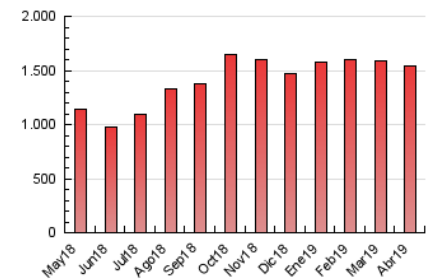

Páginas (x 1000)