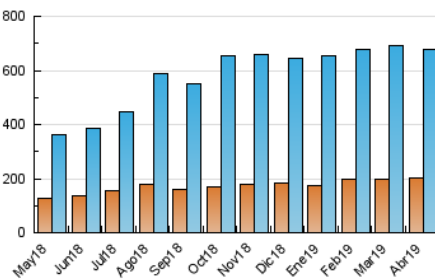

4.3 Por meses

N. únicos / Visitas (x 1000)