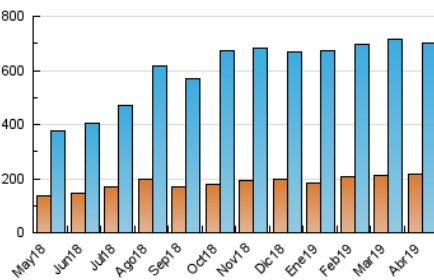

4.3 Por meses

N. únicos / Visitas (x 1000)