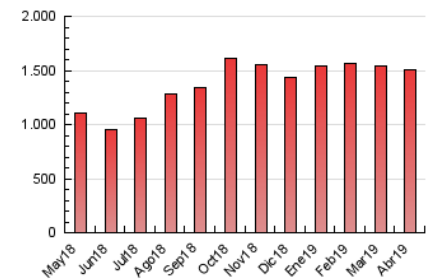

Páginas (x 1000)