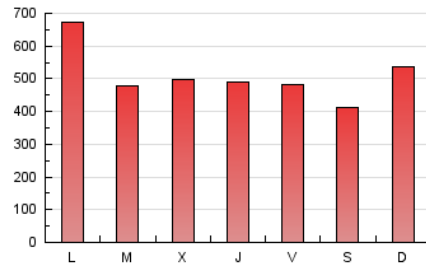

1. Cifras totales y promedios (Nacional e Internacional)

MES - AÑO	NAVEGADORES UNICOS	VISITAS	PAGINAS
Abril - 2019	214.628	701.256	1.544.768
PROMEDIO DIARIO	16.957	23.375	51.492
PROMEDIO LUNES-VIERNES	17.267	23.975	52.903
PROMEDIO SABADO-DOMINGO	16.106	21.725	47.612
PAGINAS / VISITAS	2,20		
DURACION MEDIA VISITAS	0:02:51		
DURACION MEDIA PAGINAS	0:02:22		

2. Secciones (Nacional e Internacional)

	PAGINAS	%
HOME	272.087	17.61 %
RESTO	1.272.681	82.39 %

3. Por día del mes (Nacional e Internacional)

Día	N. únicos	Visitas	Páginas	Día	N. únicos	Visitas	Páginas	Día	N. únicos	Visitas	Páginas
1	18.050	24.980	51.622	11	16.070	22.551	46.907	21	13.071	17.041	38.525
2	18.004	24.435	47.760	12	16.495	23.298	48.839	22	13.854	17.290	35.025
3	19.941	28.759	57.393	13	12.818	16.960	32.844	23	12.975	16.755	47.887
4	15.138	21.487	45.418	14	13.103	18.281	38.689	24	15.759	21.523	50.630
5	17.388	26.042	54.258	15	17.613	25.751	58.763	25	19.314	26.633	56.981
6	15.600	20.517	43.169	16	13.799	18.398	42.407	26	25.711	31.262	60.897
7	14.602	20.938	47.350	17	13.985	18.719	43.638	27	25.756	31.675	58.695
8	15.162	22.178	49.448	18	15.121	19.998	47.172	28	24.573	36.032	90.699
9	16.068	22.828	46.618	19	10.484	13.190	28.374	29	31.602	51.115	142.056
10	17.132	23.773	47.017	20	9.322	12.352	30.923	30	20.212	26.495	54.764

4. Gráficas (Nacional e Internacional)

4.1 Por día de la semana (promedio)

N. únicos / Visitas (x 100)

Páginas (x 100)

4.2 Por franja horaria (promedio)

Visitas (x 1000)

Páginas (x 1000)

4.3 Por meses