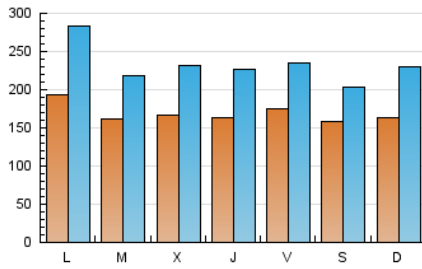

1. Cifras totales y promedios (Nacional e Internacional)

MES - AÑO	NAVEGADORES UNICOS	VISITAS	PAGINAS
Abril - 2019	214.628	701.256	1.544.768
PROMEDIO DIARIO	16.957	23.375	51.492
PROMEDIO LUNES-VIERNES	17.267	23.975	52.903
PROMEDIO SABADO-DOMINGO	16.106	21.725	47.612
PAGINAS / VISITAS	2,20		
DURACION MEDIA VISITAS	0:02:51		
DURACION MEDIA PAGINAS	0:02:22		

2. Secciones (Nacional e Internacional)

	PAGINAS	%
HOME	272.087	17.61 %
RESTO	1.272.681	82.39 %

3. Por día del mes (Nacional e Internacional)

Día	N. únicos	Visitas	Páginas	Día	N. únicos	Visitas	Páginas	Día	N. únicos	Visitas	Páginas
1	18.050	24.980	51.622	11	16.070	22.551	46.907	21	13.071	17.041	38.525
2	18.004	24.435	47.760	12	16.495	23.298	48.839	22	13.854	17.290	35.025
3	19.941	28.759	57.393	13	12.818	16.960	32.844	23	12.975	16.755	47.887
4	15.138	21.487	45.418	14	13.103	18.281	38.689	24	15.759	21.523	50.630
5	17.388	26.042	54.258	15	17.613	25.751	58.763	25	19.314	26.633	56.981
6	15.600	20.517	43.169	16	13.799	18.398	42.407	26	25.711	31.262	60.897
7	14.602	20.938	47.350	17	13.985	18.719	43.638	27	25.756	31.675	58.695
8	15.162	22.178	49.448	18	15.121	19.998	47.172	28	24.573	36.032	90.699
9	16.068	22.828	46.618	19	10.484	13.190	28.374	29	31.602	51.115	142.056
10	17.132	23.773	47.017	20	9.322	12.352	30.923	30	20.212	26.495	54.764

4. Gráficas (Nacional e Internacional)

4.1 Por día de la semana (promedio)

N. únicos / Visitas (x 100)

Páginas (x 100)

4.2 Por franja horaria (promedio)

Visitas (x 1000)

Páginas (x 1000)

4.3 Por meses