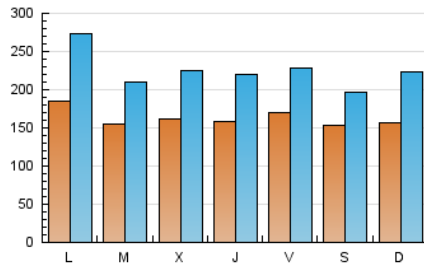

1. Cifras totales y promedios (Nacional)

MES - AÑO	NAVEGADORES UNICOS	VISITAS	PAGINAS
Abril - 2019	201.236	678.805	1.504.874
PROMEDIO DIARIO	16.335	22.627	50.162
PROMEDIO LUNES-VIERNES	16.635	23.219	51.550
PROMEDIO SABADO-DOMINGO	15.511	20.998	46.346
PAGINAS / VISITAS	2,22		
DURACION MEDIA VISITAS	0:02:53		
DURACION MEDIA PAGINAS	0:02:21		

2. Secciones (Nacional)

	PAGINAS	%
HOME	263.942	17.54 %
RESTO	1.240.932	82.46 %

3. Por día del mes (Nacional)

Día	N. únicos	Visitas	Páginas	Día	N. únicos	Visitas	Páginas	Día	N. únicos	Visitas	Páginas
1	17.453	24.270	50.325	11	15.479	21.804	45.637	21	12.611	16.518	37.647
2	17.319	23.688	46.211	12	15.981	22.629	47.546	22	13.430	16.796	34.248
3	19.253	27.967	55.975	13	12.412	16.448	31.970	23	12.431	16.176	46.759
4	14.599	20.865	44.351	14	12.430	17.444	37.206	24	15.169	20.829	49.573
5	16.799	25.327	53.148	15	16.756	24.656	56.950	25	18.694	25.847	55.690
6	14.929	19.715	41.928	16	13.141	17.655	41.138	26	25.031	30.491	59.474
7	13.783	19.961	45.875	17	13.442	18.046	42.345	27	25.118	30.873	57.222
8	14.360	21.259	48.003	18	14.635	19.299	45.925	28	23.896	35.161	88.950
9	15.527	22.170	45.467	19	10.104	12.749	27.498	29	30.452	49.689	138.930
10	16.486	23.029	45.784	20	8.909	11.860	29.969	30	19.427	25.584	53.130

4. Gráficas (Nacional)

4.1 Por día de la semana (promedio)

N. únicos / Visitas (x 100)

Páginas (x 100)

4.2 Por franja horaria (promedio)

Visitas (x 1000)

Páginas (x 1000)

4.3 Por meses