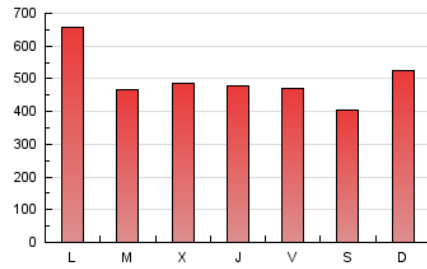

1. Cifras totales y promedios (Nacional)

MES - AÑO	NAVEGADORES UNICOS	VISITAS	PAGINAS
Abril - 2019	201.236	678.805	1.504.874
PROMEDIO DIARIO	16.335	22.627	50.162
PROMEDIO LUNES-VIERNES	16.635	23.219	51.550
PROMEDIO SABADO-DOMINGO	15.511	20.998	46.346
PAGINAS / VISITAS	2,22		
DURACION MEDIA VISITAS	0:02:53		
DURACION MEDIA PAGINAS	0:02:21		

2. Secciones (Nacional)

	PAGINAS	%
HOME	263.942	17.54 %
RESTO	1.240.932	82.46 %

3. Por día del mes (Nacional)

Día	N. únicos	Visitas	Páginas	Día	N. únicos	Visitas	Páginas	Día	N. únicos	Visitas	Páginas
1	17.453	24.270	50.325	11	15.479	21.804	45.637	21	12.611	16.518	37.647
2	17.319	23.688	46.211	12	15.981	22.629	47.546	22	13.430	16.796	34.248
3	19.253	27.967	55.975	13	12.412	16.448	31.970	23	12.431	16.176	46.759
4	14.599	20.865	44.351	14	12.430	17.444	37.206	24	15.169	20.829	49.573
5	16.799	25.327	53.148	15	16.756	24.656	56.950	25	18.694	25.847	55.690
6	14.929	19.715	41.928	16	13.141	17.655	41.138	26	25.031	30.491	59.474
7	13.783	19.961	45.875	17	13.442	18.046	42.345	27	25.118	30.873	57.222
8	14.360	21.259	48.003	18	14.635	19.299	45.925	28	23.896	35.161	88.950
9	15.527	22.170	45.467	19	10.104	12.749	27.498	29	30.452	49.689	138.930
10	16.486	23.029	45.784	20	8.909	11.860	29.969	30	19.427	25.584	53.130

4. Gráficas (Nacional)

4.1 Por día de la semana (promedio)

N. únicos / Visitas (x 100)

Páginas (x 100)

4.2 Por franja horaria (promedio)

Visitas (x 1000)

Páginas (x 1000)

4.3 Por meses