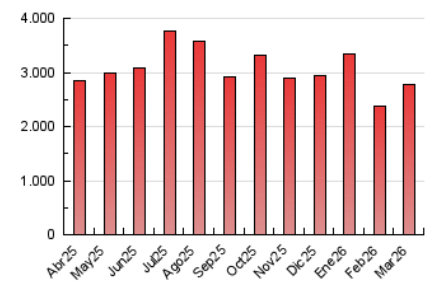

Páginas (x 1000)