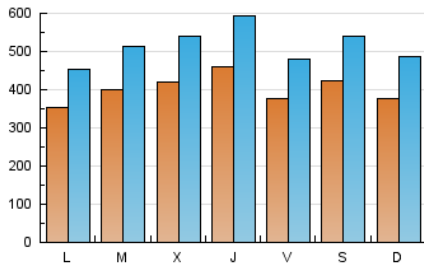

1. Cifras totales y promedios (Nacional e Internacional)

MES - AÑO	NAVEGADORES UNICOS	VISITAS	PAGINAS
Marzo - 2026	538.779	1.592.693	2.770.573
PROMEDIO DIARIO	39.890	51.210	88.901
PROMEDIO LUNES-VIERNES	39.975	51.262	89.609
PROMEDIO SABADO-DOMINGO	39.681	51.082	87.169
PAGINAS / VISITAS	1,74		
DURACION MEDIA VISITAS	0:02:29		
TIEMPO INTERACCIÓN MEDIO	0:01:25		

2. Secciones (Nacional e Internacional)

	PAGINAS	%
HOME	899.035	32.62 %
RESTO	1.856.881	67.38 %

3. Por día del mes (Nacional e Internacional)

Día	N. únicos	Visitas	Páginas	Día	N. únicos	Visitas	Páginas	Día	N. únicos	Visitas	Páginas
1	26.993	36.401	67.218	11	48.188	61.785	100.074	21	46.302	56.660	91.488
2	35.522	47.622	85.906	12	56.954	72.326	120.483	22	35.675	45.812	80.185
3	53.282	68.327	107.585	13	40.087	50.479	89.384	23	30.518	39.073	80.244
4	44.511	56.630	94.587	14	45.886	58.892	93.484	24	36.323	45.698	80.925
5	43.589	57.726	104.311	15	47.666	61.586	97.333	25	36.962	47.062	79.453
6	43.963	57.066	103.717	16	37.496	47.265	80.248	26	34.800	44.187	77.717
7	43.912	56.517	93.514	17	47.236	60.359	98.091	27	26.471	33.641	62.238
8	33.693	44.724	82.846	18	38.942	50.626	93.737	28	33.341	43.854	80.734
9	30.262	40.600	79.303	19	49.199	62.502	107.866	29	43.658	55.293	97.720
10	31.782	42.496	77.287	20	40.162	51.362	93.919	30	42.452	51.730	83.876
								31	30.748	39.199	70.443

4. Gráficas (Nacional e Internacional)

4.1 Por día de la semana (promedio)

N. únicos / Visitas (x 100)

Páginas (x 100)

4.2 Por franja horaria (promedio)

Visitas_ (x 1000)

Páginas (x 1000)

4.3 Por meses