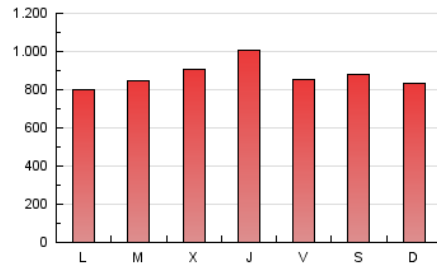

1. Cifras totales y promedios (Nacional)

MES - AÑO	NAVEGADORES UNICOS	VISITAS	PAGINAS
Marzo - 2026	502.743	1.551.895	2.716.076
PROMEDIO DIARIO	38.656	49.879	87.217
PROMEDIO LUNES-VIERNES	38.734	49.923	87.907
PROMEDIO SABADO-DOMINGO	38.466	49.772	85.529
PAGINAS / VISITAS	1,75		
DURACION MEDIA VISITAS	0:02:31		
TIEMPO INTERACCIÓN MEDIO	0:01:26		

2. Secciones (Nacional)

	PAGINAS	%
HOME	889.316	32.89 %
RESTO	1.814.401	67.11 %

3. Por día del mes (Nacional)

Día	N. únicos	Visitas	Páginas	Día	N. únicos	Visitas	Páginas	Día	N. únicos	Visitas	Páginas
1	26.688	36.011	66.517	11	47.377	60.857	98.808	21	45.750	56.031	90.520
2	35.097	47.101	85.024	12	56.116	71.414	119.059	22	35.185	45.232	79.265
3	52.708	67.621	106.488	13	39.230	49.526	87.925	23	29.966	38.421	79.225
4	43.758	55.751	93.297	14	45.046	57.957	92.195	24	35.599	44.890	79.846
5	43.003	57.051	103.276	15	46.970	60.767	96.167	25	36.315	46.333	78.425
6	43.414	56.432	102.722	16	36.754	46.420	79.119	26	31.890	41.200	74.377
7	43.403	55.942	92.641	17	46.336	59.276	96.487	27	23.004	30.104	58.382
8	33.313	44.249	81.962	18	38.277	49.866	92.605	28	30.189	40.608	77.188
9	29.649	39.885	78.160	19	48.752	61.982	107.046	29	39.651	51.155	93.307
10	31.234	41.850	76.309	20	39.588	50.704	93.000	30	38.250	47.425	79.191
								31	25.832	34.203	65.184

4. Gráficas (Nacional)

4.1 Por día de la semana (promedio)

N. únicos / Visitas (x 100)

Páginas (x 100)

4.2 Por franja horaria (promedio)

Visitas_ (x 1000)

Páginas (x 1000)

4.3 Por meses