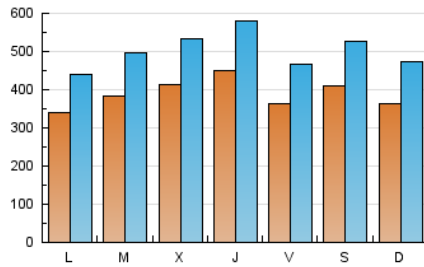

1. Cifras totales y promedios (Nacional)

MES - AÑO	NAVEGADORES UNICOS	VISITAS	PAGINAS
Marzo - 2026	502.743	1.551.895	2.716.076
PROMEDIO DIARIO	38.656	49.879	87.217
PROMEDIO LUNES-VIERNES	38.734	49.923	87.907
PROMEDIO SABADO-DOMINGO	38.466	49.772	85.529
PAGINAS / VISITAS	1,75		
DURACION MEDIA VISITAS	0:02:31		
TIEMPO INTERACCIÓN MEDIO	0:01:26		

2. Secciones (Nacional)

	PAGINAS	%
HOME	889.316	32.89 %
RESTO	1.814.401	67.11 %

3. Por día del mes (Nacional)

Día	N. únicos	Visitas	Páginas	Día	N. únicos	Visitas	Páginas	Día	N. únicos	Visitas	Páginas
1	26.688	36.011	66.517	11	47.377	60.857	98.808	21	45.750	56.031	90.520
2	35.097	47.101	85.024	12	56.116	71.414	119.059	22	35.185	45.232	79.265
3	52.708	67.621	106.488	13	39.230	49.526	87.925	23	29.966	38.421	79.225
4	43.758	55.751	93.297	14	45.046	57.957	92.195	24	35.599	44.890	79.846
5	43.003	57.051	103.276	15	46.970	60.767	96.167	25	36.315	46.333	78.425
6	43.414	56.432	102.722	16	36.754	46.420	79.119	26	31.890	41.200	74.377
7	43.403	55.942	92.641	17	46.336	59.276	96.487	27	23.004	30.104	58.382
8	33.313	44.249	81.962	18	38.277	49.866	92.605	28	30.189	40.608	77.188
9	29.649	39.885	78.160	19	48.752	61.982	107.046	29	39.651	51.155	93.307
10	31.234	41.850	76.309	20	39.588	50.704	93.000	30	38.250	47.425	79.191
								31	25.832	34.203	65.184

4. Gráficas (Nacional)

4.1 Por día de la semana (promedio)

N. únicos / Visitas (x 100)

Páginas (x 100)

4.2 Por franja horaria (promedio)

Visitas_ (x 1000)

Páginas (x 1000)

4.3 Por meses