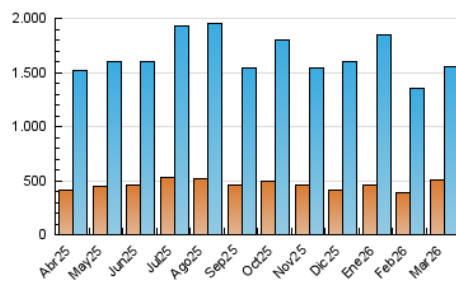

1. Cifras totales y promedios (Nacional)

MES - AÑO	NAVEGADORES UNICOS	VISITAS	PAGINAS
Marzo - 2026	502.743	1.551.895	2.716.076
PROMEDIO DIARIO	38.656	49.879	87.217
PROMEDIO LUNES-VIERNES	38.734	49.923	87.907
PROMEDIO SABADO-DOMINGO	38.466	49.772	85.529
PAGINAS / VISITAS	1,75		
DURACION MEDIA VISITAS	0:02:31		
TIEMPO INTERACCIÓN MEDIO	0:01:26		

2. Secciones (Nacional)

	PAGINAS	%
HOME	889.316	32.89 %
RESTO	1.814.401	67.11 %

3. Por día del mes (Nacional)

Día	N. únicos	Visitas	Páginas	Día	N. únicos	Visitas	Páginas	Día	N. únicos	Visitas	Páginas
1	26.688	36.011	66.517	11	47.377	60.857	98.808	21	45.750	56.031	90.520
2	35.097	47.101	85.024	12	56.116	71.414	119.059	22	35.185	45.232	79.265
3	52.708	67.621	106.488	13	39.230	49.526	87.925	23	29.966	38.421	79.225
4	43.758	55.751	93.297	14	45.046	57.957	92.195	24	35.599	44.890	79.846
5	43.003	57.051	103.276	15	46.970	60.767	96.167	25	36.315	46.333	78.425
6	43.414	56.432	102.722	16	36.754	46.420	79.119	26	31.890	41.200	74.377
7	43.403	55.942	92.641	17	46.336	59.276	96.487	27	23.004	30.104	58.382
8	33.313	44.249	81.962	18	38.277	49.866	92.605	28	30.189	40.608	77.188
9	29.649	39.885	78.160	19	48.752	61.982	107.046	29	39.651	51.155	93.307
10	31.234	41.850	76.309	20	39.588	50.704	93.000	30	38.250	47.425	79.191
								31	25.832	34.203	65.184

4. Gráficas (Nacional)

4.1 Por día de la semana (promedio)

N. únicos / Visitas (x 100)

Páginas (x 100)

4.2 Por franja horaria (promedio)

Visitas_ (x 1000)

Páginas (x 1000)

4.3 Por meses

N. únicos / Visitas (x 1000)

Páginas (x 1000)

5. Observaciones

Este Medio Electrónico de Comunicación ha sido medido por la herramienta Google Analytics de Google (GA4).

6. Definiciones básicas (Para más información ver Normas Técnicas para el Control de los Medios Electrónicos de Comunicación)