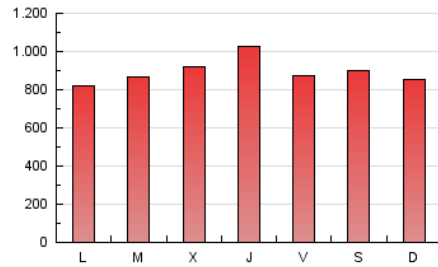

1. Cifras totales y promedios (Nacional e Internacional)

MES - AÑO	NAVEGADORES UNICOS	VISITAS	PAGINAS
Marzo - 2026	538.779	1.592.693	2.770.573
PROMEDIO DIARIO	39.890	51.210	88.901
PROMEDIO LUNES-VIERNES	39.975	51.262	89.609
PROMEDIO SABADO-DOMINGO	39.681	51.082	87.169
PAGINAS / VISITAS	1,74		
DURACION MEDIA VISITAS	0:02:29		
TIEMPO INTERACCIÓN MEDIO	0:01:25		

2. Secciones (Nacional e Internacional)

	PAGINAS	%
HOME	899.035	32.62 %
RESTO	1.856.881	67.38 %

3. Por día del mes (Nacional e Internacional)

Día	N. únicos	Visitas	Páginas	Día	N. únicos	Visitas	Páginas	Día	N. únicos	Visitas	Páginas
1	26.993	36.401	67.218	11	48.188	61.785	100.074	21	46.302	56.660	91.488
2	35.522	47.622	85.906	12	56.954	72.326	120.483	22	35.675	45.812	80.185
3	53.282	68.327	107.585	13	40.087	50.479	89.384	23	30.518	39.073	80.244
4	44.511	56.630	94.587	14	45.886	58.892	93.484	24	36.323	45.698	80.925
5	43.589	57.726	104.311	15	47.666	61.586	97.333	25	36.962	47.062	79.453
6	43.963	57.066	103.717	16	37.496	47.265	80.248	26	34.800	44.187	77.717
7	43.912	56.517	93.514	17	47.236	60.359	98.091	27	26.471	33.641	62.238
8	33.693	44.724	82.846	18	38.942	50.626	93.737	28	33.341	43.854	80.734
9	30.262	40.600	79.303	19	49.199	62.502	107.866	29	43.658	55.293	97.720
10	31.782	42.496	77.287	20	40.162	51.362	93.919	30	42.452	51.730	83.876
								31	30.748	39.199	70.443

4. Gráficas (Nacional e Internacional)

4.1 Por día de la semana (promedio)

N. únicos / Visitas (x 100)

Páginas (x 100)

4.2 Por franja horaria (promedio)

Visitas_ (x 1000)

Páginas (x 1000)

4.3 Por meses