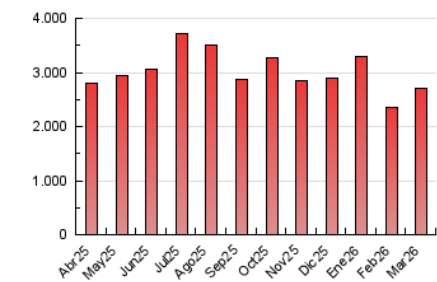

2. Secciones (Nacional)

	PAGINAS	%
HOME	889.316	32.89 %
RESTO	1.814.401	67.11 %

3. Por día del mes (Nacional)

Día	N. únicos	Visitas	Páginas	Día	N. únicos	Visitas	Páginas	Día	N. únicos	Visitas	Páginas
1	26.688	36.011	66.517	11	47.377	60.857	98.808	21	45.750	56.031	90.520
2	35.097	47.101	85.024	12	56.116	71.414	119.059	22	35.185	45.232	79.265
3	52.708	67.621	106.488	13	39.230	49.526	87.925	23	29.966	38.421	79.225
4	43.758	55.751	93.297	14	45.046	57.957	92.195	24	35.599	44.890	79.846
5	43.003	57.051	103.276	15	46.970	60.767	96.167	25	36.315	46.333	78.425
6	43.414	56.432	102.722	16	36.754	46.420	79.119	26	31.890	41.200	74.377
7	43.403	55.942	92.641	17	46.336	59.276	96.487	27	23.004	30.104	58.382
8	33.313	44.249	81.962	18	38.277	49.866	92.605	28	30.189	40.608	77.188
9	29.649	39.885	78.160	19	48.752	61.982	107.046	29	39.651	51.155	93.307
10	31.234	41.850	76.309	20	39.588	50.704	93.000	30	38.250	47.425	79.191
								31	25.832	34.203	65.184

4. Gráficas (Nacional)

4.1 Por día de la semana (promedio)

N. únicos / Visitas (x 100)

Páginas (x 100)

4.2 Por franja horaria (promedio)

Visitas_ (x 1000)

Páginas (x 1000)

4.3 Por meses

N. únicos / Visitas (x 1000)

Páginas (x 1000)

5. Observaciones

Este Medio Electrónico de Comunicación ha sido medido por la herramienta Google Analytics de Google (GA4).

6. Definiciones básicas (Para más información ver Normas Técnicas para el Control de los Medios Electrónicos de Comunicación)