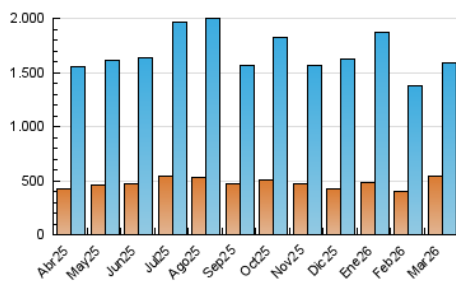

4.3 Por meses

N. únicos / Visitas (x 1000)