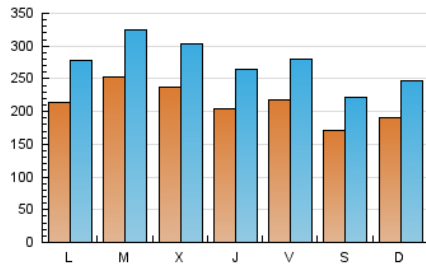

1. Cifras totales y promedios (Nacional)

MES - AÑO	NAVEGADORES UNICOS	VISITAS	PAGINAS
Febrero - 2023	240.989	767.353	1.810.922
PROMEDIO DIARIO	21.259	27.405	64.676
PROMEDIO LUNES-VIERNES	22.518	28.997	68.606
PROMEDIO SABADO-DOMINGO	18.113	23.426	54.850
PAGINAS / VISITAS	2,36		
DURACION MEDIA VISITAS	0:02:52		
DURACION MEDIA PAGINAS	0:02:07		

2. Secciones (Nacional)

	PAGINAS	%
HOME	430.037	23.75 %
RESTO	1.380.885	76.25 %

3. Por día del mes (Nacional)

Día	N. únicos	Visitas	Páginas	Día	N. únicos	Visitas	Páginas	Día	N. únicos	Visitas	Páginas
1	24.169	31.038	78.014	11	18.941	24.358	53.832	21	26.206	33.295	74.342
2	24.420	30.858	72.484	12	22.703	29.021	65.154	22	25.693	32.473	76.069
3	19.750	25.461	60.837	13	24.019	30.525	71.973	23	19.975	26.096	63.211
4	16.615	21.358	52.083	14	26.103	32.254	72.492	24	22.802	29.490	68.636
5	17.100	22.512	52.567	15	21.430	27.642	64.059	25	14.033	18.595	44.920
6	19.374	25.735	62.383	16	16.914	22.023	52.900	26	17.131	22.423	52.230
7	24.668	32.282	79.786	17	18.844	24.260	54.856	27	16.860	22.726	56.401
8	23.609	30.333	71.151	18	19.038	24.392	58.699	28	24.229	31.917	77.574
9	20.410	26.417	66.918	19	19.341	24.746	59.316				
10	25.566	32.647	74.268	20	25.319	32.476	73.767				

4. Gráficas (Nacional)

4.1 Por día de la semana (promedio)

N. únicos / Visitas (x 100)

Páginas (x 100)

4.2 Por franja horaria (promedio)

Visitas_ (x 1000)

Páginas (x 1000)

4.3 Por meses