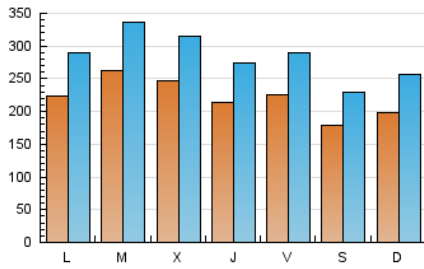

1. Cifras totales y promedios (Nacional e Internacional)

MES - AÑO	NAVEGADORES UNICOS	VISITAS	PAGINAS
Febrero - 2023	260.753	795.651	1.860.142
PROMEDIO DIARIO	22.136	28.416	66.434
PROMEDIO LUNES-VIERNES	23.438	30.060	70.461
PROMEDIO SABADO-DOMINGO	18.883	24.305	56.365
PAGINAS / VISITAS	2,34		
DURACION MEDIA VISITAS	0:02:50		
DURACION MEDIA PAGINAS	0:02:07		

2. Secciones (Nacional e Internacional)

	PAGINAS	%
HOME	440.358	23.67 %
RESTO	1.419.784	76.33 %

3. Por día del mes (Nacional e Internacional)

Día	N. únicos	Visitas	Páginas	Día	N. únicos	Visitas	Páginas	Día	N. únicos	Visitas	Páginas
1	25.142	32.076	79.741	11	19.893	25.333	55.475	21	27.124	34.438	76.286
2	25.258	31.827	74.173	12	23.549	30.030	66.903	22	26.547	33.582	78.082
3	20.530	26.353	62.389	13	25.000	31.701	73.962	23	20.836	27.089	64.923
4	17.328	22.203	53.488	14	27.097	33.443	74.493	24	23.567	30.400	70.202
5	18.028	23.526	54.169	15	22.414	28.752	65.939	25	14.677	19.307	46.170
6	20.491	26.964	64.553	16	17.715	22.978	54.575	26	17.727	23.189	53.690
7	25.733	33.462	82.024	17	19.599	25.136	56.399	27	17.651	23.646	57.967
8	24.574	31.444	73.110	18	19.734	25.223	60.250	28	25.211	33.039	79.602
9	21.505	27.570	68.987	19	20.126	25.631	60.775				
10	26.599	33.794	76.205	20	26.164	33.515	75.610				

4. Gráficas (Nacional e Internacional)

4.1 Por día de la semana (promedio)

N. únicos / Visitas (x 100)

Páginas (x 100)

4.2 Por franja horaria (promedio)

Visitas_ (x 1000)

Páginas (x 1000)

4.3 Por meses