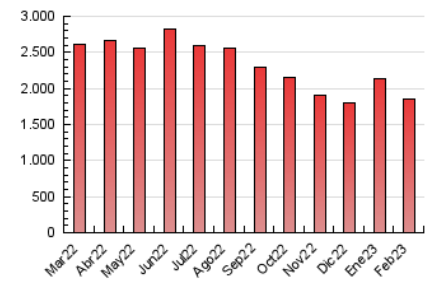

Páginas (x 1000)