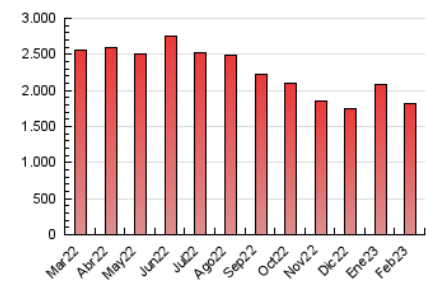

Páginas (x 1000)