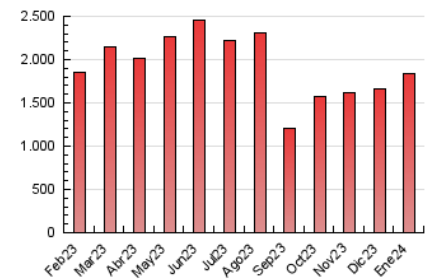

Páginas (x 1000)