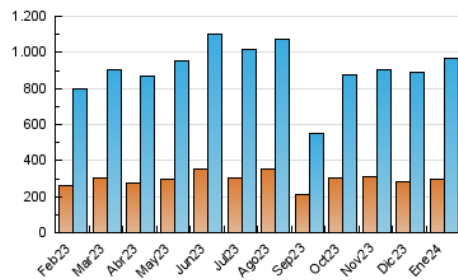

4.3 Por meses

N. únicos / Visitas (x 1000)