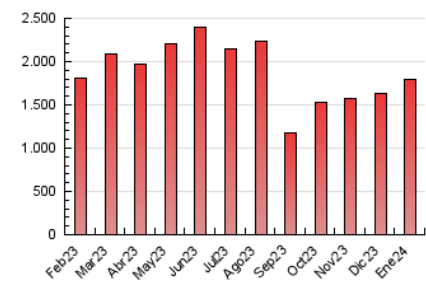

1. Cifras totales y promedios (Nacional)

MES - AÑO	NAVEGADORES UNICOS	VISITAS	PAGINAS
Enero - 2024	279.587	944.831	1.798.229
PROMEDIO DIARIO	23.540	30.478	58.007
PROMEDIO LUNES-VIERNES	23.332	30.318	57.305
PROMEDIO SABADO-DOMINGO	24.140	30.940	60.026
PAGINAS / VISITAS	1,90		
DURACION MEDIA VISITAS	0:02:35		
TIEMPO INTERACCIÓN MEDIO	0:04:13		

2. Secciones (Nacional)

	PAGINAS	%
HOME	311.871	17.34 %
RESTO	1.486.358	82.66 %

3. Por día del mes (Nacional)

Día	N. únicos	Visitas	Páginas	Día	N. únicos	Visitas	Páginas	Día	N. únicos	Visitas	Páginas
1	18.282	23.526	39.391	11	17.258	22.758	48.350	21	28.202	36.220	70.165
2	19.438	25.541	48.167	12	21.290	28.194	54.089	22	25.950	32.389	62.385
3	26.647	34.484	64.449	13	20.033	25.784	50.446	23	26.371	34.672	67.672
4	18.209	23.389	47.484	14	23.016	29.549	56.644	24	23.994	31.340	58.425
5	25.684	34.096	61.101	15	27.503	35.180	65.595	25	22.417	30.460	58.735
6	30.256	37.214	73.731	16	27.412	34.393	63.139	26	25.072	34.185	60.672
7	32.746	41.844	75.795	17	30.617	40.620	73.479	27	17.349	22.926	46.657
8	26.572	33.883	62.263	18	29.006	37.496	72.431	28	21.811	29.059	56.438
9	20.072	25.506	49.814	19	20.081	25.423	50.194	29	20.125	26.067	50.790
10	21.999	29.362	55.066	20	19.706	24.924	50.332	30	20.866	26.763	53.302
								31	21.760	27.584	51.028

4. Gráficas (Nacional)

4.1 Por día de la semana (promedio)

N. únicos / Visitas (x 100)

Páginas (x 100)

4.2 Por franja horaria (promedio)

Visitas_ (x 1000)

Páginas (x 1000)

4.3 Por meses

N. únicos / Visitas (x 1000)

Páginas (x 1000)

5. Observaciones

Este Medio Electrónico de Comunicación ha sido medido por la herramienta Google Analytics de Google (GA4)

6. Definiciones básicas (Para más información ver Normas Técnicas para el Control de los Medios Electrónicos de Comunicación)