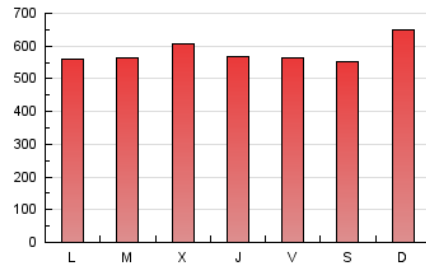

1. Cifras totales y promedios (Nacional)

MES - AÑO	NAVEGADORES UNICOS	VISITAS	PAGINAS
Enero - 2024	279.587	944.831	1.798.229
PROMEDIO DIARIO	23.540	30.478	58.007
PROMEDIO LUNES-VIERNES	23.332	30.318	57.305
PROMEDIO SABADO-DOMINGO	24.140	30.940	60.026
PAGINAS / VISITAS	1,90		
DURACION MEDIA VISITAS	0:02:35		
TIEMPO INTERACCIÓN MEDIO	0:04:13		

2. Secciones (Nacional)

	PAGINAS	%
HOME	311.871	17.34 %
RESTO	1.486.358	82.66 %

3. Por día del mes (Nacional)

Día	N. únicos	Visitas	Páginas	Día	N. únicos	Visitas	Páginas	Día	N. únicos	Visitas	Páginas
1	18.282	23.526	39.391	11	17.258	22.758	48.350	21	28.202	36.220	70.165
2	19.438	25.541	48.167	12	21.290	28.194	54.089	22	25.950	32.389	62.385
3	26.647	34.484	64.449	13	20.033	25.784	50.446	23	26.371	34.672	67.672
4	18.209	23.389	47.484	14	23.016	29.549	56.644	24	23.994	31.340	58.425
5	25.684	34.096	61.101	15	27.503	35.180	65.595	25	22.417	30.460	58.735
6	30.256	37.214	73.731	16	27.412	34.393	63.139	26	25.072	34.185	60.672
7	32.746	41.844	75.795	17	30.617	40.620	73.479	27	17.349	22.926	46.657
8	26.572	33.883	62.263	18	29.006	37.496	72.431	28	21.811	29.059	56.438
9	20.072	25.506	49.814	19	20.081	25.423	50.194	29	20.125	26.067	50.790
10	21.999	29.362	55.066	20	19.706	24.924	50.332	30	20.866	26.763	53.302
								31	21.760	27.584	51.028

4. Gráficas (Nacional)

4.1 Por día de la semana (promedio)

N. únicos / Visitas (x 100)

Páginas (x 100)

4.2 Por franja horaria (promedio)

Visitas_ (x 1000)

Páginas (x 1000)

4.3 Por meses