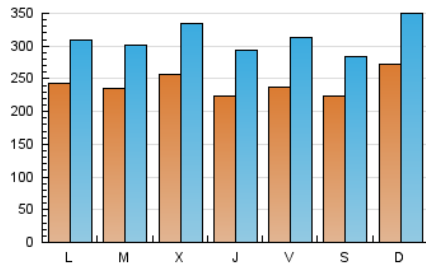

1. Cifras totales y promedios (Nacional e Internacional)

MES - AÑO	NAVEGADORES UNICOS	VISITAS	PAGINAS
Enero - 2024	294.096	969.111	1.838.581
PROMEDIO DIARIO	24.223	31.262	59.309
PROMEDIO LUNES-VIERNES	24.030	31.125	58.688
PROMEDIO SABADO-DOMINGO	24.775	31.656	61.095
PAGINAS / VISITAS	1,90		
DURACION MEDIA VISITAS	0:02:34		
TIEMPO INTERACCIÓN MEDIO	0:04:04		

2. Secciones (Nacional e Internacional)

	PAGINAS	%
HOME	319.685	17.39 %
RESTO	1.518.896	82.61 %

3. Por día del mes (Nacional e Internacional)

Día	N. únicos	Visitas	Páginas	Día	N. únicos	Visitas	Páginas	Día	N. únicos	Visitas	Páginas
1	18.834	24.180	40.301	11	17.943	23.390	49.382	21	28.848	37.007	71.352
2	20.064	26.094	49.341	12	21.862	28.785	55.103	22	26.686	33.375	63.610
3	27.281	35.276	65.618	13	20.601	26.337	51.329	23	27.056	35.645	68.902
4	18.811	24.215	48.499	14	23.621	30.138	57.633	24	24.603	32.271	59.563
5	26.210	34.848	62.151	15	28.332	35.956	66.986	25	23.042	31.457	59.857
6	30.835	37.921	75.020	16	28.224	35.318	64.448	26	25.803	35.004	61.834
7	33.666	42.800	77.137	17	31.413	41.591	74.961	27	17.891	23.629	47.443
8	27.236	34.805	63.599	18	29.684	38.249	73.673	28	22.486	29.785	57.475
9	20.792	26.241	50.970	19	20.833	26.232	51.382	29	20.889	26.721	51.970
10	22.734	30.124	56.276	20	20.253	25.628	51.373	30	21.822	27.654	59.160
								31	22.545	28.435	52.233

4. Gráficas (Nacional e Internacional)

4.1 Por día de la semana (promedio)

N. únicos / Visitas (x 100)

Páginas (x 100)

4.2 Por franja horaria (promedio)

Visitas_ (x 1000)

Páginas (x 1000)

4.3 Por meses