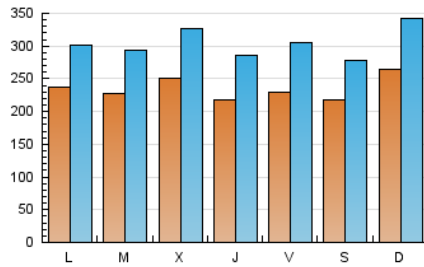

1. Cifras totales y promedios (Nacional)

MES - AÑO	NAVEGADORES UNICOS	VISITAS	PAGINAS
Enero - 2024	279.587	944.831	1.798.229
PROMEDIO DIARIO	23.540	30.478	58.007
PROMEDIO LUNES-VIERNES	23.332	30.318	57.305
PROMEDIO SABADO-DOMINGO	24.140	30.940	60.026
PAGINAS / VISITAS	1,90		
DURACION MEDIA VISITAS	0:02:35		
TIEMPO INTERACCIÓN MEDIO	0:04:13		

2. Secciones (Nacional)

	PAGINAS	%
HOME	311.871	17.34 %
RESTO	1.486.358	82.66 %

3. Por día del mes (Nacional)

Día	N. únicos	Visitas	Páginas	Día	N. únicos	Visitas	Páginas	Día	N. únicos	Visitas	Páginas
1	18.282	23.526	39.391	11	17.258	22.758	48.350	21	28.202	36.220	70.165
2	19.438	25.541	48.167	12	21.290	28.194	54.089	22	25.950	32.389	62.385
3	26.647	34.484	64.449	13	20.033	25.784	50.446	23	26.371	34.672	67.672
4	18.209	23.389	47.484	14	23.016	29.549	56.644	24	23.994	31.340	58.425
5	25.684	34.096	61.101	15	27.503	35.180	65.595	25	22.417	30.460	58.735
6	30.256	37.214	73.731	16	27.412	34.393	63.139	26	25.072	34.185	60.672
7	32.746	41.844	75.795	17	30.617	40.620	73.479	27	17.349	22.926	46.657
8	26.572	33.883	62.263	18	29.006	37.496	72.431	28	21.811	29.059	56.438
9	20.072	25.506	49.814	19	20.081	25.423	50.194	29	20.125	26.067	50.790
10	21.999	29.362	55.066	20	19.706	24.924	50.332	30	20.866	26.763	53.302
								31	21.760	27.584	51.028

4. Gráficas (Nacional)

4.1 Por día de la semana (promedio)

N. únicos / Visitas (x 100)

Páginas (x 100)

4.2 Por franja horaria (promedio)

Visitas_ (x 1000)

Páginas (x 1000)

4.3 Por meses