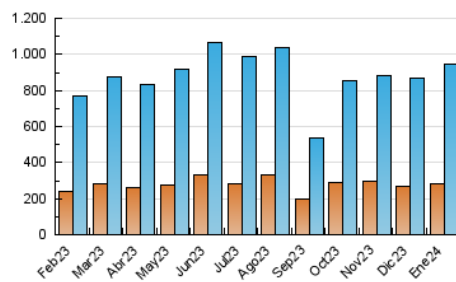

4.3 Por meses

N. únicos / Visitas (x 1000)