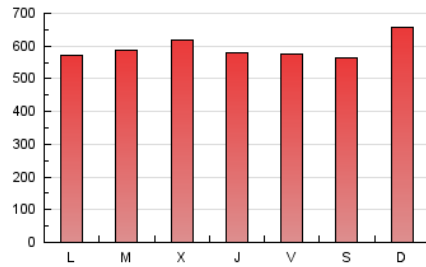

1. Cifras totales y promedios (Nacional e Internacional)

MES - AÑO	NAVEGADORES UNICOS	VISITAS	PAGINAS
Enero - 2024	294.096	969.111	1.838.581
PROMEDIO DIARIO	24.223	31.262	59.309
PROMEDIO LUNES-VIERNES	24.030	31.125	58.688
PROMEDIO SABADO-DOMINGO	24.775	31.656	61.095
PAGINAS / VISITAS	1,90		
DURACION MEDIA VISITAS	0:02:34		
TIEMPO INTERACCIÓN MEDIO	0:04:04		

2. Secciones (Nacional e Internacional)

	PAGINAS	%
HOME	319.685	17.39 %
RESTO	1.518.896	82.61 %

3. Por día del mes (Nacional e Internacional)

Día	N. únicos	Visitas	Páginas	Día	N. únicos	Visitas	Páginas	Día	N. únicos	Visitas	Páginas
1	18.834	24.180	40.301	11	17.943	23.390	49.382	21	28.848	37.007	71.352
2	20.064	26.094	49.341	12	21.862	28.785	55.103	22	26.686	33.375	63.610
3	27.281	35.276	65.618	13	20.601	26.337	51.329	23	27.056	35.645	68.902
4	18.811	24.215	48.499	14	23.621	30.138	57.633	24	24.603	32.271	59.563
5	26.210	34.848	62.151	15	28.332	35.956	66.986	25	23.042	31.457	59.857
6	30.835	37.921	75.020	16	28.224	35.318	64.448	26	25.803	35.004	61.834
7	33.666	42.800	77.137	17	31.413	41.591	74.961	27	17.891	23.629	47.443
8	27.236	34.805	63.599	18	29.684	38.249	73.673	28	22.486	29.785	57.475
9	20.792	26.241	50.970	19	20.833	26.232	51.382	29	20.889	26.721	51.970
10	22.734	30.124	56.276	20	20.253	25.628	51.373	30	21.822	27.654	59.160
								31	22.545	28.435	52.233

4. Gráficas (Nacional e Internacional)

4.1 Por día de la semana (promedio)

N. únicos / Visitas (x 100)

Páginas (x 100)

4.2 Por franja horaria (promedio)

Visitas_ (x 1000)

Páginas (x 1000)

4.3 Por meses