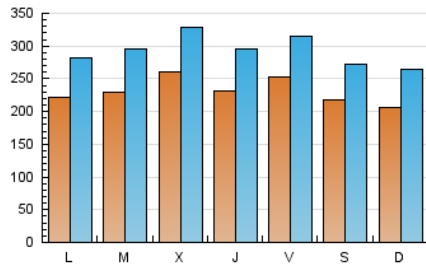

1. Cifras totales y promedios (Nacional)

MES - AÑO	NAVEGADORES UNICOS	VISITAS	PAGINAS
Enero - 2023	297.103	906.669	2.086.630
PROMEDIO DIARIO	23.014	29.247	67.311
PROMEDIO LUNES-VIERNES	23.760	30.277	69.414
PROMEDIO SABADO-DOMINGO	21.190	26.731	62.170
PAGINAS / VISITAS	2,30		
DURACION MEDIA VISITAS	0:02:42		
DURACION MEDIA PAGINAS	0:02:05		

2. Secciones (Nacional)

	PAGINAS	%
HOME	496.701	23.80 %
RESTO	1.589.929	76.20 %

3. Por día del mes (Nacional)

Día	N. únicos	Visitas	Páginas	Día	N. únicos	Visitas	Páginas	Día	N. únicos	Visitas	Páginas
1	14.509	19.251	41.067	11	27.966	35.260	76.427	21	17.197	22.014	50.549
2	24.893	31.982	74.725	12	24.154	30.242	68.068	22	25.840	31.944	75.567
3	19.930	26.092	60.543	13	28.290	35.439	75.187	23	27.622	33.911	78.504
4	26.219	32.746	69.511	14	25.607	31.182	76.504	24	21.027	27.522	62.314
5	22.239	28.525	62.764	15	25.886	32.964	75.499	25	19.590	25.513	59.102
6	23.454	29.250	64.451	16	23.550	29.789	72.436	26	14.597	19.365	45.783
7	22.365	28.072	62.563	17	30.172	39.263	92.871	27	21.620	27.614	64.246
8	17.581	22.787	52.553	18	30.152	38.301	86.848	28	22.159	27.472	63.018
9	15.082	19.815	47.487	19	31.579	40.300	94.045	29	19.565	24.895	62.212
10	27.968	35.058	73.835	20	27.457	34.077	78.599	30	19.668	25.805	67.378
								31	15.482	20.219	51.974

4. Gráficas (Nacional)

4.1 Por día de la semana (promedio)

N. únicos / Visitas (x 100)

Páginas (x 100)

4.2 Por franja horaria (promedio)

Visitas_ (x 1000)

Páginas (x 1000)

4.3 Por meses