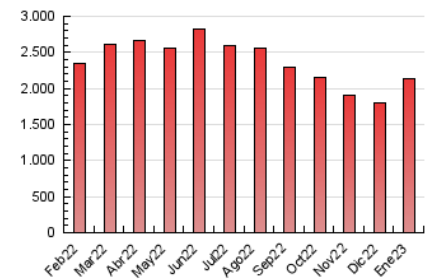

Páginas (x 1000)