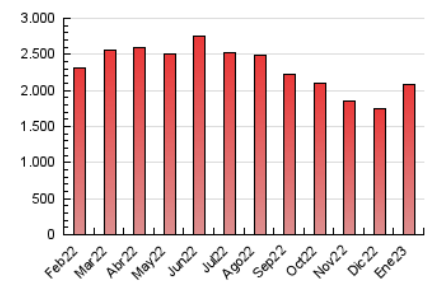

Páginas (x 1000)