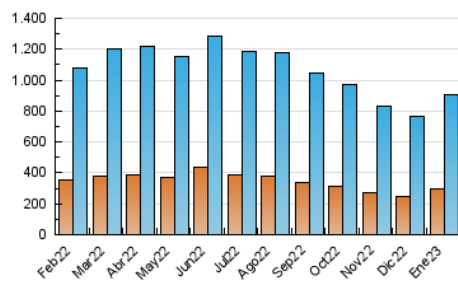

2. Secciones (Nacional)

	PAGINAS	%
HOME	496.701	23.80 %
RESTO	1.589.929	76.20 %

3. Por día del mes (Nacional)

Día	N. únicos	Visitas	Páginas	Día	N. únicos	Visitas	Páginas	Día	N. únicos	Visitas	Páginas
1	14.509	19.251	41.067	11	27.966	35.260	76.427	21	17.197	22.014	50.549
2	24.893	31.982	74.725	12	24.154	30.242	68.068	22	25.840	31.944	75.567
3	19.930	26.092	60.543	13	28.290	35.439	75.187	23	27.622	33.911	78.504
4	26.219	32.746	69.511	14	25.607	31.182	76.504	24	21.027	27.522	62.314
5	22.239	28.525	62.764	15	25.886	32.964	75.499	25	19.590	25.513	59.102
6	23.454	29.250	64.451	16	23.550	29.789	72.436	26	14.597	19.365	45.783
7	22.365	28.072	62.563	17	30.172	39.263	92.871	27	21.620	27.614	64.246
8	17.581	22.787	52.553	18	30.152	38.301	86.848	28	22.159	27.472	63.018
9	15.082	19.815	47.487	19	31.579	40.300	94.045	29	19.565	24.895	62.212
10	27.968	35.058	73.835	20	27.457	34.077	78.599	30	19.668	25.805	67.378
								31	15.482	20.219	51.974

4. Gráficas (Nacional)

4.1 Por día de la semana (promedio)

N. únicos / Visitas (x 100)

Páginas (x 100)

4.2 Por franja horaria (promedio)

Visitas_ (x 1000)

Páginas (x 1000)

4.3 Por meses

N. únicos / Visitas (x 1000)

Páginas (x 1000)

5. Observaciones

Este Medio Electrónico de Comunicación ha sido medido por la herramienta Google Analytics de Google (Universal Analytics)

6. Definiciones básicas (Para más información ver Normas Técnicas para el Control de los Medios Electrónicos de Comunicación)

Visita:

Una secuencia ininterrumpida de páginas servidas a un usuario válido. Si dicho usuario no realiza peticiones de páginas en un periodo de tiempo (30 min) la siguiente petición constituirá el inicio de una nueva visita.