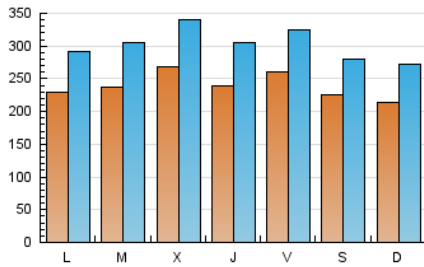

1. Cifras totales y promedios (Nacional e Internacional)

MES - AÑO	NAVEGADORES UNICOS	VISITAS	PAGINAS
Enero - 2023	314.237	935.965	2.138.031
PROMEDIO DIARIO	23.827	30.192	68.969
PROMEDIO LUNES-VIERNES	24.610	31.267	71.140
PROMEDIO SABADO-DOMINGO	21.915	27.566	63.661
PAGINAS / VISITAS	2,28		
DURACION MEDIA VISITAS	0:02:41		
DURACION MEDIA PAGINAS	0:02:05		

2. Secciones (Nacional e Internacional)

	PAGINAS	%
HOME	508.020	23.76 %
RESTO	1.630.011	76.24 %

3. Por día del mes (Nacional e Internacional)

Día	N. únicos	Visitas	Páginas	Día	N. únicos	Visitas	Páginas	Día	N. únicos	Visitas	Páginas
1	14.968	19.862	42.204	11	28.919	36.356	78.201	21	18.004	22.874	52.036
2	25.698	32.889	76.383	12	24.980	31.228	69.726	22	26.618	32.851	77.265
3	20.737	27.004	62.184	13	29.218	36.493	77.052	23	28.564	35.012	80.386
4	26.949	33.640	71.043	14	26.342	32.081	78.137	24	21.894	28.526	64.036
5	23.032	29.417	64.365	15	26.786	33.949	77.237	25	20.483	26.578	60.731
6	24.180	30.017	65.707	16	24.425	30.775	74.354	26	15.401	20.265	47.318
7	23.000	28.854	63.902	17	31.135	40.529	95.172	27	22.461	28.498	65.940
8	18.270	23.572	53.937	18	31.211	39.579	89.190	28	22.971	28.285	64.515
9	15.639	20.578	48.800	19	32.640	41.499	96.217	29	20.278	25.762	63.716
10	28.717	35.929	75.350	20	28.347	35.167	80.459	30	20.562	26.784	69.063
								31	16.221	21.112	53.405

4. Gráficas (Nacional e Internacional)

4.1 Por día de la semana (promedio)

N. únicos / Visitas (x 100)

Páginas (x 100)

4.2 Por franja horaria (promedio)

Visitas (x 1000)

Páginas (x 1000)

4.3 Por meses