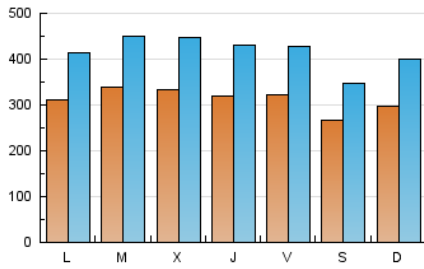

1. Cifras totales y promedios (Nacional e Internacional)

MES - AÑO	NAVEGADORES UNICOS	VISITAS	PAGINAS
Enero - 2021	367.654	1.284.578	2.779.945
PROMEDIO DIARIO	31.083	41.438	89.676
PROMEDIO LUNES-VIERNES	32.467	43.381	90.169
PROMEDIO SABADO-DOMINGO	28.176	37.358	88.639
PAGINAS / VISITAS	2,16		
DURACION MEDIA VISITAS	0:02:27		
DURACION MEDIA PAGINAS	0:02:06		

2. Secciones (Nacional e Internacional)

	PAGINAS	%
HOME	549.788	19.78 %
RESTO	2.230.157	80.22 %

3. Por día del mes (Nacional e Internacional)

Día	N. únicos	Visitas	Páginas	Día	N. únicos	Visitas	Páginas	Día	N. únicos	Visitas	Páginas
1	35.504	45.202	82.910	11	24.222	33.659	90.374	21	33.575	46.028	93.051
2	30.650	39.557	79.849	12	27.282	37.230	79.759	22	38.511	51.826	118.822
3	42.408	52.838	108.215	13	30.917	41.898	88.987	23	26.677	34.823	81.820
4	47.066	60.601	118.235	14	33.853	44.685	89.451	24	29.217	38.195	81.842
5	45.380	57.576	112.683	15	26.551	35.855	76.635	25	29.897	40.330	84.628
6	27.228	35.555	72.056	16	23.004	29.398	59.448	26	28.395	38.880	80.070
7	33.304	46.060	97.633	17	21.118	28.040	64.552	27	33.412	44.412	96.765
8	35.498	46.854	95.077	18	22.825	31.174	66.969	28	26.758	35.540	73.404
9	32.239	43.554	142.294	19	34.439	46.504	94.192	29	24.948	34.291	69.400
10	32.947	49.646	138.329	20	42.233	56.843	112.453	30	20.212	26.453	60.932
								31	23.288	31.071	69.110

4. Gráficas (Nacional e Internacional)

4.1 Por día de la semana (promedio)

N. únicos / Visitas (x 100)

Páginas (x 100)

4.2 Por franja horaria (promedio)

Visitas (x 1000)

Páginas (x 1000)

4.3 Por meses