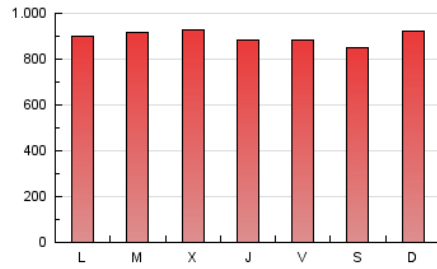

1. Cifras totales y promedios (Nacional e Internacional)

MES - AÑO	NAVEGADORES UNICOS	VISITAS	PAGINAS
Enero - 2021	367.654	1.284.578	2.779.945
PROMEDIO DIARIO	31.083	41.438	89.676
PROMEDIO LUNES-VIERNES	32.467	43.381	90.169
PROMEDIO SABADO-DOMINGO	28.176	37.358	88.639
PAGINAS / VISITAS	2,16		
DURACION MEDIA VISITAS	0:02:27		
DURACION MEDIA PAGINAS	0:02:06		

2. Secciones (Nacional e Internacional)

	PAGINAS	%
HOME	549.788	19.78 %
RESTO	2.230.157	80.22 %

3. Por día del mes (Nacional e Internacional)

Día	N. únicos	Visitas	Páginas	Día	N. únicos	Visitas	Páginas	Día	N. únicos	Visitas	Páginas
1	35.504	45.202	82.910	11	24.222	33.659	90.374	21	33.575	46.028	93.051
2	30.650	39.557	79.849	12	27.282	37.230	79.759	22	38.511	51.826	118.822
3	42.408	52.838	108.215	13	30.917	41.898	88.987	23	26.677	34.823	81.820
4	47.066	60.601	118.235	14	33.853	44.685	89.451	24	29.217	38.195	81.842
5	45.380	57.576	112.683	15	26.551	35.855	76.635	25	29.897	40.330	84.628
6	27.228	35.555	72.056	16	23.004	29.398	59.448	26	28.395	38.880	80.070
7	33.304	46.060	97.633	17	21.118	28.040	64.552	27	33.412	44.412	96.765
8	35.498	46.854	95.077	18	22.825	31.174	66.969	28	26.758	35.540	73.404
9	32.239	43.554	142.294	19	34.439	46.504	94.192	29	24.948	34.291	69.400
10	32.947	49.646	138.329	20	42.233	56.843	112.453	30	20.212	26.453	60.932
								31	23.288	31.071	69.110

4. Gráficas (Nacional e Internacional)

4.1 Por día de la semana (promedio)

N. únicos / Visitas (x 100)

Páginas (x 100)

4.2 Por franja horaria (promedio)

Visitas (x 1000)

Páginas (x 1000)

4.3 Por meses