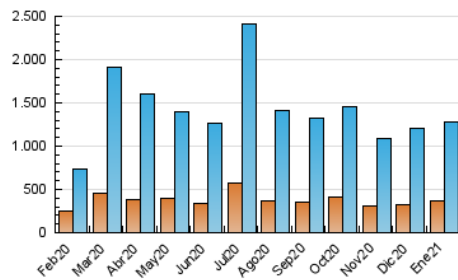

4.3 Por meses

N. únicos / Visitas (x 1000)