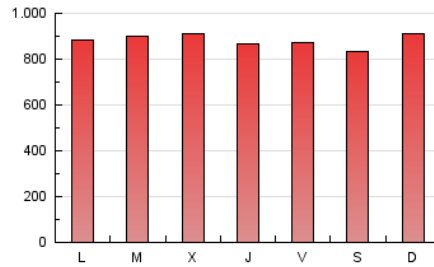

1. Cifras totales y promedios (Nacional)

MES - AÑO	NAVEGADORES UNICOS	VISITAS	PAGINAS
Enero - 2021	350.590	1.257.271	2.730.850
PROMEDIO DIARIO	30.329	40.557	88.092
PROMEDIO LUNES-VIERNES	31.662	42.444	88.580
PROMEDIO SABADO-DOMINGO	27.530	36.594	87.068
PAGINAS / VISITAS	2,17		
DURACION MEDIA VISITAS	0:02:28		
DURACION MEDIA PAGINAS	0:02:06		

2. Secciones (Nacional)

	PAGINAS	%
HOME	539.296	19.75 %
RESTO	2.191.554	80.25 %

3. Por día del mes (Nacional)

Día	N. únicos	Visitas	Páginas	Día	N. únicos	Visitas	Páginas	Día	N. únicos	Visitas	Páginas
1	34.934	44.564	81.863	11	23.533	32.848	88.572	21	32.780	45.037	91.382
2	30.135	38.967	78.852	12	26.564	36.475	78.334	22	37.447	50.521	116.301
3	41.857	52.150	107.048	13	30.097	40.977	87.433	23	25.775	33.778	79.669
4	46.181	59.515	116.410	14	33.032	43.736	87.967	24	28.609	37.430	80.403
5	44.304	56.422	110.857	15	25.836	34.960	75.240	25	29.157	39.416	83.021
6	26.508	34.704	70.638	16	22.364	28.636	58.336	26	27.530	37.952	78.358
7	32.581	45.229	96.272	17	20.594	27.503	63.579	27	32.538	43.436	95.141
8	34.692	45.913	93.491	18	22.126	30.426	65.684	28	25.840	34.552	71.819
9	31.585	42.718	139.693	19	33.739	45.568	92.787	29	24.084	33.312	67.915
10	32.196	48.747	135.690	20	41.407	55.769	110.685	30	19.583	25.732	59.736
								31	22.605	30.278	67.674

4. Gráficas (Nacional)

4.1 Por día de la semana (promedio)

N. únicos / Visitas (x 100)

Páginas (x 100)

4.2 Por franja horaria (promedio)

Visitas (x 1000)

Páginas (x 1000)

4.3 Por meses