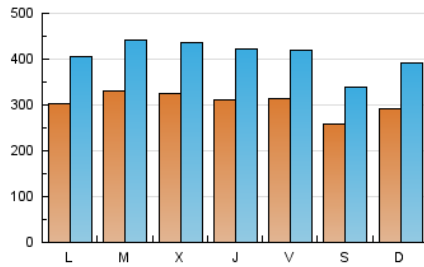

1. Cifras totales y promedios (Nacional)

MES - AÑO	NAVEGADORES UNICOS	VISITAS	PAGINAS
Enero - 2021	350.590	1.257.271	2.730.850
PROMEDIO DIARIO	30.329	40.557	88.092
PROMEDIO LUNES-VIERNES	31.662	42.444	88.580
PROMEDIO SABADO-DOMINGO	27.530	36.594	87.068
PAGINAS / VISITAS	2,17		
DURACION MEDIA VISITAS	0:02:28		
DURACION MEDIA PAGINAS	0:02:06		

2. Secciones (Nacional)

	PAGINAS	%
HOME	539.296	19.75 %
RESTO	2.191.554	80.25 %

3. Por día del mes (Nacional)

Día	N. únicos	Visitas	Páginas	Día	N. únicos	Visitas	Páginas	Día	N. únicos	Visitas	Páginas
1	34.934	44.564	81.863	11	23.533	32.848	88.572	21	32.780	45.037	91.382
2	30.135	38.967	78.852	12	26.564	36.475	78.334	22	37.447	50.521	116.301
3	41.857	52.150	107.048	13	30.097	40.977	87.433	23	25.775	33.778	79.669
4	46.181	59.515	116.410	14	33.032	43.736	87.967	24	28.609	37.430	80.403
5	44.304	56.422	110.857	15	25.836	34.960	75.240	25	29.157	39.416	83.021
6	26.508	34.704	70.638	16	22.364	28.636	58.336	26	27.530	37.952	78.358
7	32.581	45.229	96.272	17	20.594	27.503	63.579	27	32.538	43.436	95.141
8	34.692	45.913	93.491	18	22.126	30.426	65.684	28	25.840	34.552	71.819
9	31.585	42.718	139.693	19	33.739	45.568	92.787	29	24.084	33.312	67.915
10	32.196	48.747	135.690	20	41.407	55.769	110.685	30	19.583	25.732	59.736
								31	22.605	30.278	67.674

4. Gráficas (Nacional)

4.1 Por día de la semana (promedio)

N. únicos / Visitas (x 100)

Páginas (x 100)

4.2 Por franja horaria (promedio)

Visitas (x 1000)

Páginas (x 1000)

4.3 Por meses