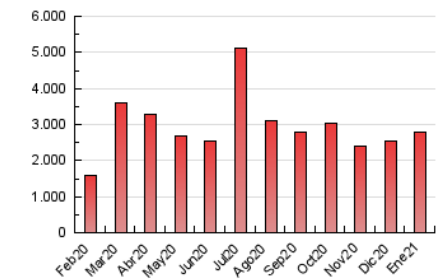

Páginas (x 1000)