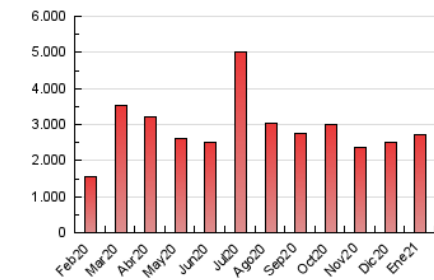

1. Cifras totales y promedios (Nacional)

MES - AÑO	NAVEGADORES UNICOS	VISITAS	PAGINAS
Enero - 2021	350.590	1.257.271	2.730.850
PROMEDIO DIARIO	30.329	40.557	88.092
PROMEDIO LUNES-VIERNES	31.662	42.444	88.580
PROMEDIO SABADO-DOMINGO	27.530	36.594	87.068
PAGINAS / VISITAS	2,17		
DURACION MEDIA VISITAS	0:02:28		
DURACION MEDIA PAGINAS	0:02:06		

2. Secciones (Nacional)

	PAGINAS	%
HOME	539.296	19.75 %
RESTO	2.191.554	80.25 %

3. Por día del mes (Nacional)

Día	N. únicos	Visitas	Páginas	Día	N. únicos	Visitas	Páginas	Día	N. únicos	Visitas	Páginas
1	34.934	44.564	81.863	11	23.533	32.848	88.572	21	32.780	45.037	91.382
2	30.135	38.967	78.852	12	26.564	36.475	78.334	22	37.447	50.521	116.301
3	41.857	52.150	107.048	13	30.097	40.977	87.433	23	25.775	33.778	79.669
4	46.181	59.515	116.410	14	33.032	43.736	87.967	24	28.609	37.430	80.403
5	44.304	56.422	110.857	15	25.836	34.960	75.240	25	29.157	39.416	83.021
6	26.508	34.704	70.638	16	22.364	28.636	58.336	26	27.530	37.952	78.358
7	32.581	45.229	96.272	17	20.594	27.503	63.579	27	32.538	43.436	95.141
8	34.692	45.913	93.491	18	22.126	30.426	65.684	28	25.840	34.552	71.819
9	31.585	42.718	139.693	19	33.739	45.568	92.787	29	24.084	33.312	67.915
10	32.196	48.747	135.690	20	41.407	55.769	110.685	30	19.583	25.732	59.736
								31	22.605	30.278	67.674

4. Gráficas (Nacional)

4.1 Por día de la semana (promedio)

N. únicos / Visitas (x 100)

Páginas (x 100)

4.2 Por franja horaria (promedio)

Visitas (x 1000)

Páginas (x 1000)

4.3 Por meses

N. únicos / Visitas (x 1000)

Páginas (x 1000)

5. Observaciones

Este Medio Electrónico de Comunicación ha sido medido por la herramienta Google Analytics de Google

6. Definiciones básicas (Para más información ver Normas Técnicas para el Control de los Medios Electrónicos de Comunicación)