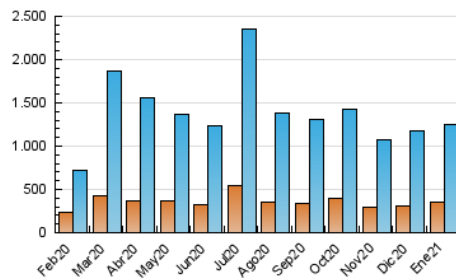

4.3 Por meses

N. únicos / Visitas (x 1000)