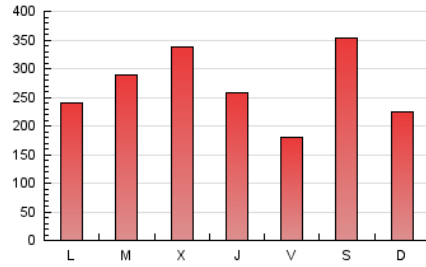

1. Cifras totales y promedios (Nacional)

MES - AÑO	NAVEGADORES UNICOS	VISITAS	PAGINAS
Diciembre - 2018	136.094	678.962	834.758
PROMEDIO DIARIO	16.628	21.902	26.928
PROMEDIO LUNES-VIERNES	16.643	21.523	25.984
PROMEDIO SABADO-DOMINGO	16.596	22.697	28.909
PAGINAS / VISITAS	1,23		
DURACION MEDIA VISITAS		0:00:54	
DURACION MEDIA PAGINAS		0:03:54	

2. Secciones (Nacional)

	PAGINAS	%
HOME	3.885	0.47 %
RESTO	830.873	99.53 %

3. Por día del mes (Nacional)

Día	N. únicos	Visitas	Páginas	Día	N. únicos	Visitas	Páginas	Día	N. únicos	Visitas	Páginas
1	20.988	27.649	35.813	11	15.034	19.470	22.815	21	7.685	8.679	10.639
2	27.001	32.970	42.497	12	27.708	39.768	46.675	22	37.486	72.588	97.052
3	21.673	28.886	35.530	13	25.153	34.654	41.492	23	16.009	19.194	23.161
4	27.141	38.861	47.823	14	18.074	22.382	26.783	24	10.562	13.106	15.684
5	15.827	18.164	21.764	15	9.342	10.800	13.226	25	8.479	9.882	12.418
6	14.255	15.130	17.919	16	12.105	14.470	17.841	26	14.584	17.885	22.021
7	17.372	20.930	25.173	17	23.375	31.133	38.504	27	8.923	10.334	12.843
8	11.591	13.346	16.164	18	21.215	27.483	32.928	28	6.801	7.606	8.995
9	13.970	16.734	20.458	19	24.399	36.471	44.418	29	11.053	12.236	14.631
10	13.167	15.081	18.284	20	18.506	25.036	30.559	30	6.418	6.982	8.245
								31	9.564	11.052	12.403

4. Gráficas (Nacional)

4.1 Por día de la semana (promedio)

N. únicos / Visitas (x 100)

Páginas (x 100)

4.2 Por franja horaria (promedio)

Visitas (x 1000)

Páginas (x 1000)

4.3 Por meses