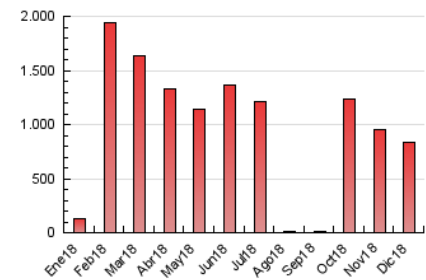

Páginas (x 1000)