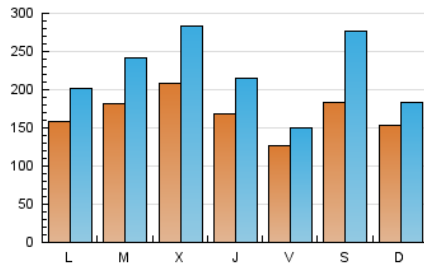

1. Cifras totales y promedios (Nacional e Internacional)

MES - AÑO	NAVEGADORES UNICOS	VISITAS	PAGINAS
Diciembre - 2018	138.785	686.695	844.431
PROMEDIO DIARIO	16.834	22.151	27.240
PROMEDIO LUNES-VIERNES	16.838	21.757	26.269
PROMEDIO SABADO-DOMINGO	16.826	22.980	29.278
PAGINAS / VISITAS	1,23		
DURACION MEDIA VISITAS	0:00:54		
DURACION MEDIA PAGINAS	0:03:54		

2. Secciones (Nacional e Internacional)

	PAGINAS	%
HOME	4.218	0.50 %
RESTO	840.213	99.50 %

3. Por día del mes (Nacional e Internacional)

Día	N. únicos	Visitas	Páginas	Día	N. únicos	Visitas	Páginas	Día	N. únicos	Visitas	Páginas
1	21.296	28.015	36.248	11	15.164	19.656	23.043	21	7.773	8.782	10.757
2	27.299	33.327	42.926	12	28.032	40.175	47.172	22	37.978	73.486	98.295
3	21.946	29.247	35.971	13	25.468	35.022	41.965	23	16.278	19.460	23.518
4	27.425	39.210	48.241	14	18.296	22.639	27.079	24	10.711	13.286	15.898
5	16.000	18.352	21.992	15	9.473	10.930	13.388	25	8.570	9.993	12.559
6	14.378	15.281	18.132	16	12.243	14.623	18.056	26	14.712	18.051	22.253
7	17.599	21.180	25.466	17	23.678	31.434	38.868	27	9.042	10.463	13.005
8	11.800	13.547	16.406	18	21.472	27.805	33.295	28	6.887	7.713	9.133
9	14.163	16.913	20.695	19	24.651	36.856	44.882	29	11.215	12.412	14.836
10	13.355	15.240	18.464	20	18.728	25.284	30.880	30	6.513	7.091	8.413
								31	9.714	11.222	12.595

4. Gráficas (Nacional e Internacional)

4.1 Por día de la semana (promedio)

N. únicos / Visitas (x 100)

Páginas (x 100)

4.2 Por franja horaria (promedio)

Visitas (x 1000)

Páginas (x 1000)

4.3 Por meses