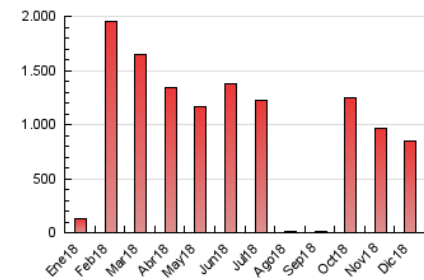

Páginas (x 1000)