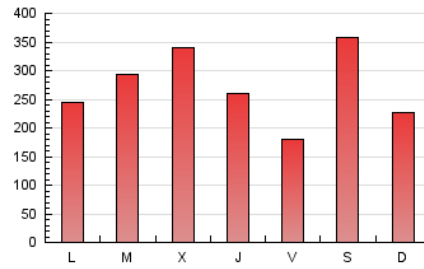

1. Cifras totales y promedios (Nacional e Internacional)

MES - AÑO	NAVEGADORES UNICOS	VISITAS	PAGINAS
Diciembre - 2018	138.785	686.695	844.431
PROMEDIO DIARIO	16.834	22.151	27.240
PROMEDIO LUNES-VIERNES	16.838	21.757	26.269
PROMEDIO SABADO-DOMINGO	16.826	22.980	29.278
PAGINAS / VISITAS	1,23		
DURACION MEDIA VISITAS	0:00:54		
DURACION MEDIA PAGINAS	0:03:54		

2. Secciones (Nacional e Internacional)

	PAGINAS	%
HOME	4.218	0.50 %
RESTO	840.213	99.50 %

3. Por día del mes (Nacional e Internacional)

Día	N. únicos	Visitas	Páginas	Día	N. únicos	Visitas	Páginas	Día	N. únicos	Visitas	Páginas
1	21.296	28.015	36.248	11	15.164	19.656	23.043	21	7.773	8.782	10.757
2	27.299	33.327	42.926	12	28.032	40.175	47.172	22	37.978	73.486	98.295
3	21.946	29.247	35.971	13	25.468	35.022	41.965	23	16.278	19.460	23.518
4	27.425	39.210	48.241	14	18.296	22.639	27.079	24	10.711	13.286	15.898
5	16.000	18.352	21.992	15	9.473	10.930	13.388	25	8.570	9.993	12.559
6	14.378	15.281	18.132	16	12.243	14.623	18.056	26	14.712	18.051	22.253
7	17.599	21.180	25.466	17	23.678	31.434	38.868	27	9.042	10.463	13.005
8	11.800	13.547	16.406	18	21.472	27.805	33.295	28	6.887	7.713	9.133
9	14.163	16.913	20.695	19	24.651	36.856	44.882	29	11.215	12.412	14.836
10	13.355	15.240	18.464	20	18.728	25.284	30.880	30	6.513	7.091	8.413
								31	9.714	11.222	12.595

4. Gráficas (Nacional e Internacional)

4.1 Por día de la semana (promedio)

N. únicos / Visitas (x 100)

Páginas (x 100)

4.2 Por franja horaria (promedio)

Visitas (x 1000)

Páginas (x 1000)

4.3 Por meses