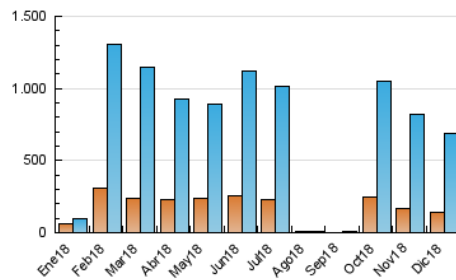

4.3 Por meses

N. únicos / Visitas (x 1000)