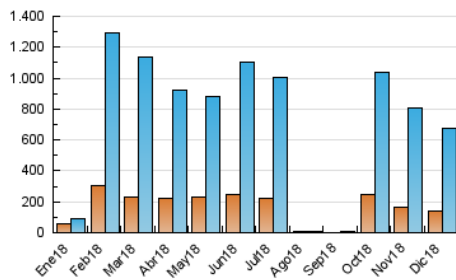

2. Secciones (Nacional)

	PAGINAS	%
HOME	3.885	0.47 %
RESTO	830.873	99.53 %

3. Por día del mes (Nacional)

Día	N. únicos	Visitas	Páginas	Día	N. únicos	Visitas	Páginas	Día	N. únicos	Visitas	Páginas
1	20.988	27.649	35.813	11	15.034	19.470	22.815	21	7.685	8.679	10.639
2	27.001	32.970	42.497	12	27.708	39.768	46.675	22	37.486	72.588	97.052
3	21.673	28.886	35.530	13	25.153	34.654	41.492	23	16.009	19.194	23.161
4	27.141	38.861	47.823	14	18.074	22.382	26.783	24	10.562	13.106	15.684
5	15.827	18.164	21.764	15	9.342	10.800	13.226	25	8.479	9.882	12.418
6	14.255	15.130	17.919	16	12.105	14.470	17.841	26	14.584	17.885	22.021
7	17.372	20.930	25.173	17	23.375	31.133	38.504	27	8.923	10.334	12.843
8	11.591	13.346	16.164	18	21.215	27.483	32.928	28	6.801	7.606	8.995
9	13.970	16.734	20.458	19	24.399	36.471	44.418	29	11.053	12.236	14.631
10	13.167	15.081	18.284	20	18.506	25.036	30.559	30	6.418	6.982	8.245
								31	9.564	11.052	12.403

4. Gráficas (Nacional)

4.1 Por día de la semana (promedio)

N. únicos / Visitas (x 100)

Páginas (x 100)

4.2 Por franja horaria (promedio)

Visitas (x 1000)

Páginas (x 1000)

4.3 Por meses

N. únicos / Visitas (x 1000)

Páginas (x 1000)

5. Observaciones

Este Medio Electrónico de Comunicación ha sido medido por la herramienta Google Analytics de Google

6. Definiciones básicas (Para más información ver Normas Técnicas para el Control de los Medios Electrónicos de Comunicación)

Visita:

Una secuencia ininterrumpida de páginas servidas a un usuario válido. Si dicho usuario no realiza peticiones de páginas en un periodo de tiempo (30 min) la siguiente petición constituirá el inicio de una nueva visita.