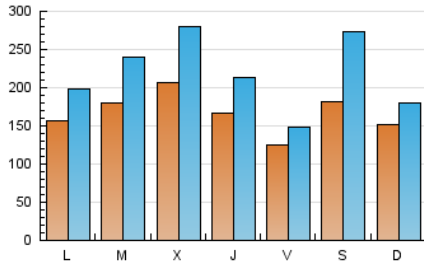

1. Cifras totales y promedios (Nacional)

MES - AÑO	NAVEGADORES UNICOS	VISITAS	PAGINAS
Diciembre - 2018	136.094	678.962	834.758
PROMEDIO DIARIO	16.628	21.902	26.928
PROMEDIO LUNES-VIERNES	16.643	21.523	25.984
PROMEDIO SABADO-DOMINGO	16.596	22.697	28.909
PAGINAS / VISITAS	1,23		
DURACION MEDIA VISITAS		0:00:54	
DURACION MEDIA PAGINAS		0:03:54	

2. Secciones (Nacional)

	PAGINAS	%
HOME	3.885	0.47 %
RESTO	830.873	99.53 %

3. Por día del mes (Nacional)

Día	N. únicos	Visitas	Páginas	Día	N. únicos	Visitas	Páginas	Día	N. únicos	Visitas	Páginas
1	20.988	27.649	35.813	11	15.034	19.470	22.815	21	7.685	8.679	10.639
2	27.001	32.970	42.497	12	27.708	39.768	46.675	22	37.486	72.588	97.052
3	21.673	28.886	35.530	13	25.153	34.654	41.492	23	16.009	19.194	23.161
4	27.141	38.861	47.823	14	18.074	22.382	26.783	24	10.562	13.106	15.684
5	15.827	18.164	21.764	15	9.342	10.800	13.226	25	8.479	9.882	12.418
6	14.255	15.130	17.919	16	12.105	14.470	17.841	26	14.584	17.885	22.021
7	17.372	20.930	25.173	17	23.375	31.133	38.504	27	8.923	10.334	12.843
8	11.591	13.346	16.164	18	21.215	27.483	32.928	28	6.801	7.606	8.995
9	13.970	16.734	20.458	19	24.399	36.471	44.418	29	11.053	12.236	14.631
10	13.167	15.081	18.284	20	18.506	25.036	30.559	30	6.418	6.982	8.245
								31	9.564	11.052	12.403

4. Gráficas (Nacional)

4.1 Por día de la semana (promedio)

N. únicos / Visitas (x 100)

Páginas (x 100)

4.2 Por franja horaria (promedio)

Visitas (x 1000)

Páginas (x 1000)

4.3 Por meses