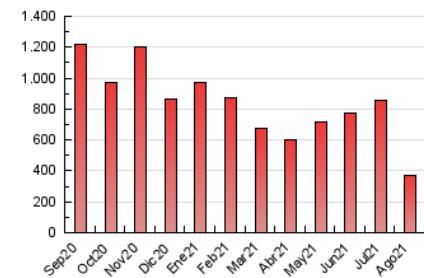

Páginas (x 1000)