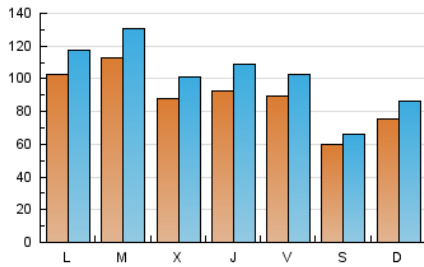

1. Cifras totales y promedios (Nacional e Internacional)

MES - AÑO	NAVEGADORES UNICOS	VISITAS	PAGINAS
Agosto - 2021	131.438	318.886	374.077
PROMEDIO DIARIO	8.951	10.287	12.067
PROMEDIO LUNES-VIERNES	9.809	11.325	13.317
PROMEDIO SABADO-DOMINGO	6.853	7.747	9.010
PAGINAS / VISITAS	1,17		
DURACION MEDIA VISITAS	0:00:41		
DURACION MEDIA PAGINAS	0:03:59		

2. Secciones (Nacional e Internacional)

	PAGINAS	%
HOME	7.965	2.13 %
RESTO	366.112	97.87 %

3. Por día del mes (Nacional e Internacional)

Día	N. únicos	Visitas	Páginas	Día	N. únicos	Visitas	Páginas	Día	N. únicos	Visitas	Páginas
1	19.432	23.403	27.552	11	9.171	10.747	12.526	21	5.656	6.354	7.421
2	20.574	23.500	27.832	12	9.885	11.607	13.355	22	4.943	5.375	6.151
3	13.793	15.478	18.150	13	8.866	10.175	11.972	23	5.185	5.805	6.869
4	9.667	10.958	12.709	14	5.180	5.686	6.709	24	7.294	8.358	10.108
5	12.147	14.399	16.725	15	4.982	5.486	6.329	25	6.180	7.005	8.464
6	12.070	13.669	15.941	16	6.212	6.995	8.232	26	7.954	9.692	11.497
7	7.401	8.049	9.199	17	10.070	12.207	14.524	27	8.737	10.144	11.874
8	4.311	4.572	5.209	18	10.113	11.795	13.981	28	5.846	6.491	7.545
9	6.936	7.820	9.098	19	6.909	7.998	9.351	29	3.926	4.310	4.978
10	11.124	12.973	15.237	20	6.139	6.988	8.088	30	12.498	14.458	17.242
								31	14.284	16.389	19.209

4. Gráficas (Nacional e Internacional)

4.1 Por día de la semana (promedio)

N. únicos / Visitas (x 100)

Páginas (x 100)

4.2 Por franja horaria (promedio)

Visitas (x 1000)

Páginas (x 1000)

4.3 Por meses