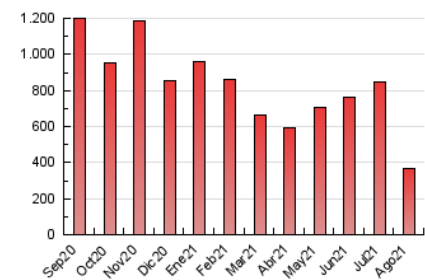

Páginas (x 1000)