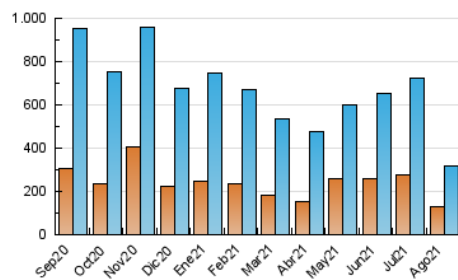

4.3 Por meses

N. únicos / Visitas (x 1000)