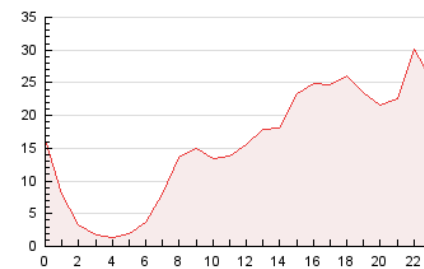

2. Secciones (Nacional e Internacional)

	PAGINAS	%
HOME	7.965	2.13 %
RESTO	366.112	97.87 %

3. Por día del mes (Nacional e Internacional)

Día	N. únicos	Visitas	Páginas	Día	N. únicos	Visitas	Páginas	Día	N. únicos	Visitas	Páginas
1	19.432	23.403	27.552	11	9.171	10.747	12.526	21	5.656	6.354	7.421
2	20.574	23.500	27.832	12	9.885	11.607	13.355	22	4.943	5.375	6.151
3	13.793	15.478	18.150	13	8.866	10.175	11.972	23	5.185	5.805	6.869
4	9.667	10.958	12.709	14	5.180	5.686	6.709	24	7.294	8.358	10.108
5	12.147	14.399	16.725	15	4.982	5.486	6.329	25	6.180	7.005	8.464
6	12.070	13.669	15.941	16	6.212	6.995	8.232	26	7.954	9.692	11.497
7	7.401	8.049	9.199	17	10.070	12.207	14.524	27	8.737	10.144	11.874
8	4.311	4.572	5.209	18	10.113	11.795	13.981	28	5.846	6.491	7.545
9	6.936	7.820	9.098	19	6.909	7.998	9.351	29	3.926	4.310	4.978
10	11.124	12.973	15.237	20	6.139	6.988	8.088	30	12.498	14.458	17.242
								31	14.284	16.389	19.209

4. Gráficas (Nacional e Internacional)

4.1 Por día de la semana (promedio)

N. únicos / Visitas (x 100)

Páginas (x 100)

4.2 Por franja horaria (promedio)

Visitas (x 1000)

Páginas (x 1000)

4.3 Por meses