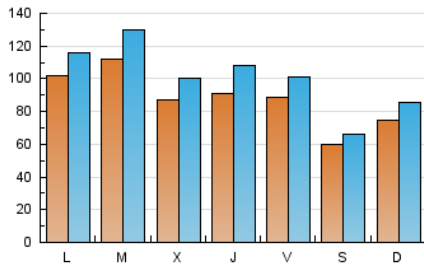

1. Cifras totales y promedios (Nacional)

MES - AÑO	NAVEGADORES UNICOS	VISITAS	PAGINAS
Agosto - 2021	129.577	315.546	370.022
PROMEDIO DIARIO	8.851	10.179	11.936
PROMEDIO LUNES-VIERNES	9.699	11.207	13.173
PROMEDIO SABADO-DOMINGO	6.779	7.666	8.912
PAGINAS / VISITAS	1,17		
DURACION MEDIA VISITAS	0:00:41		
DURACION MEDIA PAGINAS	0:04:00		

2. Secciones (Nacional)

	PAGINAS	%
HOME	7.657	2.07 %
RESTO	362.365	97.93 %

3. Por día del mes (Nacional)

Día	N. únicos	Visitas	Páginas	Día	N. únicos	Visitas	Páginas	Día	N. únicos	Visitas	Páginas
1	19.251	23.178	27.292	11	9.073	10.644	12.397	21	5.598	6.295	7.357
2	20.366	23.242	27.531	12	9.790	11.503	13.230	22	4.885	5.313	6.069
3	13.633	15.315	17.959	13	8.744	10.040	11.808	23	5.130	5.745	6.799
4	9.566	10.836	12.552	14	5.122	5.622	6.613	24	7.206	8.258	9.996
5	11.980	14.255	16.549	15	4.918	5.418	6.250	25	6.094	6.908	8.348
6	11.923	13.524	15.769	16	6.084	6.876	8.085	26	7.866	9.586	11.364
7	7.315	7.963	9.095	17	9.945	12.072	14.366	27	8.654	10.045	11.752
8	4.257	4.515	5.144	18	9.993	11.663	13.814	28	5.775	6.412	7.445
9	6.875	7.747	9.006	19	6.833	7.908	9.225	29	3.894	4.276	4.942
10	11.014	12.847	15.087	20	6.078	6.914	7.994	30	12.384	14.358	17.113
								31	14.144	16.268	19.071

4. Gráficas (Nacional)

4.1 Por día de la semana (promedio)

N. únicos / Visitas (x 100)

Páginas (x 100)

4.2 Por franja horaria (promedio)

Visitas (x 1000)

Páginas (x 1000)

4.3 Por meses