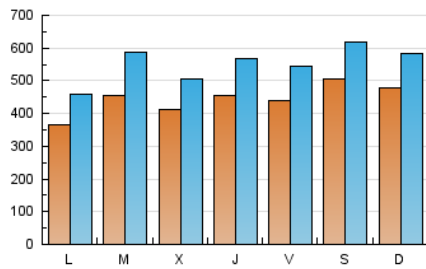

1. Cifras totales y promedios (Nacional e Internacional)

MES - AÑO	NAVEGADORES UNICOS	VISITAS	PAGINAS
Julio - 2020	521.946	1.705.475	2.144.821
PROMEDIO DIARIO	44.399	55.015	69.188
PROMEDIO LUNES-VIERNES	42.706	53.298	67.364
PROMEDIO SABADO-DOMINGO	49.268	59.953	74.432
PAGINAS / VISITAS	1,26		
DURACION MEDIA VISITAS	0:00:59		
DURACION MEDIA PAGINAS	0:03:50		

2. Secciones (Nacional e Internacional)

	PAGINAS	%
HOME	21.043	0.98 %
RESTO	2.123.778	99.02 %

3. Por día del mes (Nacional e Internacional)

Día	N. únicos	Visitas	Páginas	Día	N. únicos	Visitas	Páginas	Día	N. únicos	Visitas	Páginas
1	45.356	52.801	64.228	11	39.365	45.981	55.860	21	54.555	70.633	92.280
2	48.739	58.629	70.118	12	33.635	38.874	46.879	22	52.042	65.165	80.892
3	46.404	56.597	69.385	13	32.895	40.725	52.221	23	49.356	61.894	78.347
4	57.846	65.731	77.687	14	52.618	68.097	85.352	24	53.895	68.709	86.066
5	45.849	53.234	63.564	15	44.820	54.833	69.824	25	53.661	68.592	87.074
6	31.639	38.922	49.316	16	31.645	39.606	50.881	26	65.713	82.231	102.130
7	30.305	37.818	47.886	17	35.428	46.878	61.059	27	42.913	52.942	66.907
8	27.649	34.339	43.015	18	51.821	66.288	86.524	28	45.150	58.285	73.313
9	42.241	50.779	63.692	19	46.250	58.693	75.740	29	36.321	45.045	57.521
10	31.852	37.022	46.401	20	38.921	50.919	67.452	30	55.350	72.020	94.403
								31	52.141	63.193	78.804

4. Gráficas (Nacional e Internacional)

4.1 Por día de la semana (promedio)

N. únicos / Visitas (x 100)

Páginas (x 100)

4.2 Por franja horaria (promedio)

Visitas (x 1000)

Páginas (x 1000)

4.3 Por meses