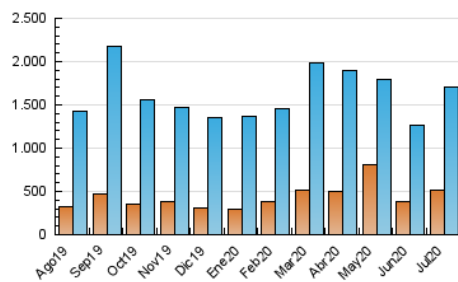

4.3 Por meses

N. únicos / Visitas (x 1000)