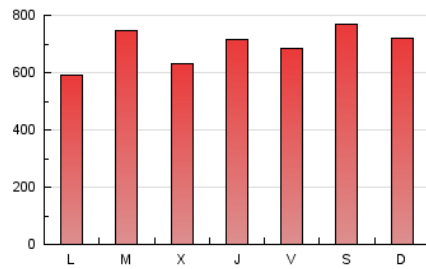

1. Cifras totales y promedios (Nacional e Internacional)

MES - AÑO	NAVEGADORES UNICOS	VISITAS	PAGINAS
Julio - 2020	521.946	1.705.475	2.144.821
PROMEDIO DIARIO	44.399	55.015	69.188
PROMEDIO LUNES-VIERNES	42.706	53.298	67.364
PROMEDIO SABADO-DOMINGO	49.268	59.953	74.432
PAGINAS / VISITAS	1,26		
DURACION MEDIA VISITAS	0:00:59		
DURACION MEDIA PAGINAS	0:03:50		

2. Secciones (Nacional e Internacional)

	PAGINAS	%
HOME	21.043	0.98 %
RESTO	2.123.778	99.02 %

3. Por día del mes (Nacional e Internacional)

Día	N. únicos	Visitas	Páginas	Día	N. únicos	Visitas	Páginas	Día	N. únicos	Visitas	Páginas
1	45.356	52.801	64.228	11	39.365	45.981	55.860	21	54.555	70.633	92.280
2	48.739	58.629	70.118	12	33.635	38.874	46.879	22	52.042	65.165	80.892
3	46.404	56.597	69.385	13	32.895	40.725	52.221	23	49.356	61.894	78.347
4	57.846	65.731	77.687	14	52.618	68.097	85.352	24	53.895	68.709	86.066
5	45.849	53.234	63.564	15	44.820	54.833	69.824	25	53.661	68.592	87.074
6	31.639	38.922	49.316	16	31.645	39.606	50.881	26	65.713	82.231	102.130
7	30.305	37.818	47.886	17	35.428	46.878	61.059	27	42.913	52.942	66.907
8	27.649	34.339	43.015	18	51.821	66.288	86.524	28	45.150	58.285	73.313
9	42.241	50.779	63.692	19	46.250	58.693	75.740	29	36.321	45.045	57.521
10	31.852	37.022	46.401	20	38.921	50.919	67.452	30	55.350	72.020	94.403
								31	52.141	63.193	78.804

4. Gráficas (Nacional e Internacional)

4.1 Por día de la semana (promedio)

N. únicos / Visitas (x 100)

Páginas (x 100)

4.2 Por franja horaria (promedio)

Visitas (x 1000)

Páginas (x 1000)

4.3 Por meses