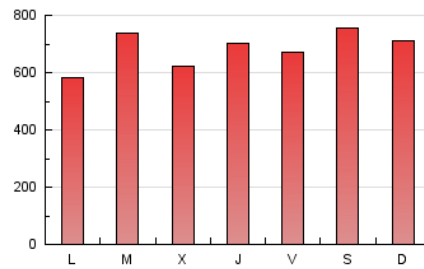

1. Cifras totales y promedios (Nacional)

MES - AÑO	NAVEGADORES UNICOS	VISITAS	PAGINAS
Julio - 2020	505.143	1.679.318	2.112.364
PROMEDIO DIARIO	43.656	54.172	68.141
PROMEDIO LUNES-VIERNES	42.001	52.498	66.369
PROMEDIO SABADO-DOMINGO	48.415	58.982	73.236
PAGINAS / VISITAS	1,26		
DURACION MEDIA VISITAS	0:01:00		
DURACION MEDIA PAGINAS	0:03:51		

2. Secciones (Nacional)

	PAGINAS	%
HOME	19.990	0.95 %
RESTO	2.092.374	99.05 %

3. Por día del mes (Nacional)

Día	N. únicos	Visitas	Páginas	Día	N. únicos	Visitas	Páginas	Día	N. únicos	Visitas	Páginas
1	44.644	52.043	63.330	11	38.523	45.093	54.838	21	53.662	69.642	91.030
2	47.788	57.592	68.888	12	33.006	38.178	46.096	22	51.316	64.306	79.811
3	45.781	55.768	68.350	13	32.315	40.102	51.414	23	48.605	61.012	77.310
4	56.744	64.517	76.265	14	51.885	67.369	84.414	24	53.044	67.799	84.966
5	45.015	52.337	62.452	15	44.154	54.120	68.893	25	52.897	67.717	85.974
6	31.020	38.172	48.383	16	31.075	38.892	49.962	26	64.952	81.252	100.877
7	29.609	37.097	47.030	17	34.846	46.165	60.165	27	42.150	52.181	65.989
8	27.141	33.697	42.176	18	50.789	65.091	84.967	28	44.487	57.538	72.359
9	41.591	49.918	62.624	19	45.390	57.668	74.419	29	35.706	44.362	56.626
10	30.970	36.103	45.330	20	38.281	50.114	66.429	30	54.599	71.123	93.234
								31	51.350	62.350	77.763

4. Gráficas (Nacional)

4.1 Por día de la semana (promedio)

N. únicos / Visitas (x 100)

Páginas (x 100)

4.2 Por franja horaria (promedio)

Visitas (x 1000)

Páginas (x 1000)

4.3 Por meses