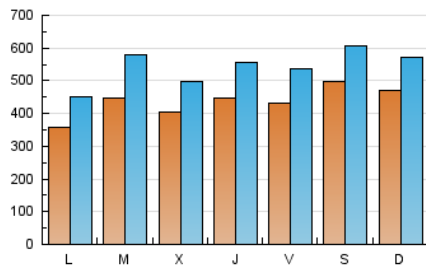

1. Cifras totales y promedios (Nacional)

MES - AÑO	NAVEGADORES UNICOS	VISITAS	PAGINAS
Julio - 2020	505.143	1.679.318	2.112.364
PROMEDIO DIARIO	43.656	54.172	68.141
PROMEDIO LUNES-VIERNES	42.001	52.498	66.369
PROMEDIO SABADO-DOMINGO	48.415	58.982	73.236
PAGINAS / VISITAS	1,26		
DURACION MEDIA VISITAS	0:01:00		
DURACION MEDIA PAGINAS	0:03:51		

2. Secciones (Nacional)

	PAGINAS	%
HOME	19.990	0.95 %
RESTO	2.092.374	99.05 %

3. Por día del mes (Nacional)

Día	N. únicos	Visitas	Páginas	Día	N. únicos	Visitas	Páginas	Día	N. únicos	Visitas	Páginas
1	44.644	52.043	63.330	11	38.523	45.093	54.838	21	53.662	69.642	91.030
2	47.788	57.592	68.888	12	33.006	38.178	46.096	22	51.316	64.306	79.811
3	45.781	55.768	68.350	13	32.315	40.102	51.414	23	48.605	61.012	77.310
4	56.744	64.517	76.265	14	51.885	67.369	84.414	24	53.044	67.799	84.966
5	45.015	52.337	62.452	15	44.154	54.120	68.893	25	52.897	67.717	85.974
6	31.020	38.172	48.383	16	31.075	38.892	49.962	26	64.952	81.252	100.877
7	29.609	37.097	47.030	17	34.846	46.165	60.165	27	42.150	52.181	65.989
8	27.141	33.697	42.176	18	50.789	65.091	84.967	28	44.487	57.538	72.359
9	41.591	49.918	62.624	19	45.390	57.668	74.419	29	35.706	44.362	56.626
10	30.970	36.103	45.330	20	38.281	50.114	66.429	30	54.599	71.123	93.234
								31	51.350	62.350	77.763

4. Gráficas (Nacional)

4.1 Por día de la semana (promedio)

N. únicos / Visitas (x 100)

Páginas (x 100)

4.2 Por franja horaria (promedio)

Visitas (x 1000)

Páginas (x 1000)

4.3 Por meses