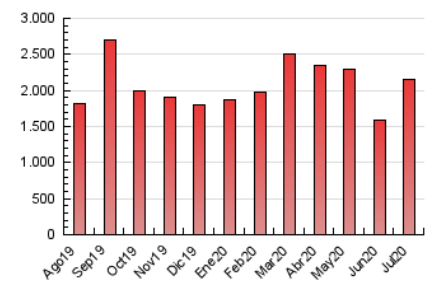

Páginas (x 1000)