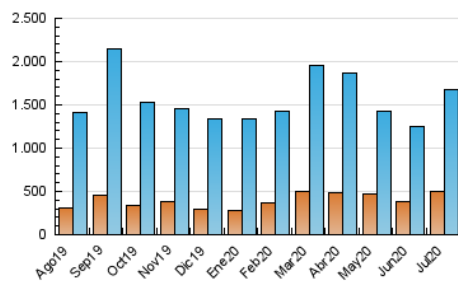

4.3 Por meses

N. únicos / Visitas (x 1000)