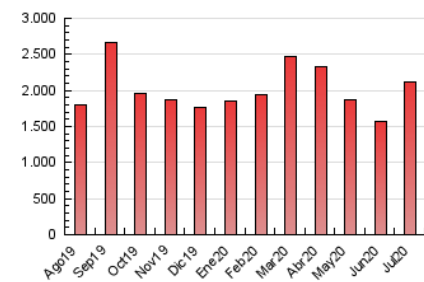

Páginas (x 1000)