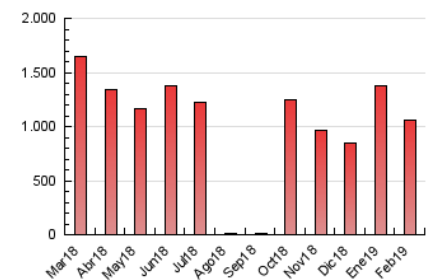

Páginas (x 1000)