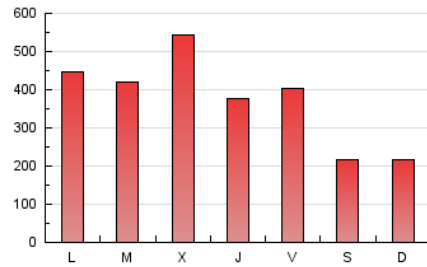

1. Cifras totales y promedios (Nacional)

MES - AÑO	NAVEGADORES UNICOS	VISITAS	PAGINAS
Febrero - 2019	181.502	894.085	1.049.001
PROMEDIO DIARIO	24.116	31.932	37.464
PROMEDIO LUNES-VIERNES	27.523	37.242	43.784
PROMEDIO SABADO-DOMINGO	15.600	18.656	21.665
PAGINAS / VISITAS	1,17		
DURACION MEDIA VISITAS	0:00:45		
DURACION MEDIA PAGINAS	0:04:20		

2. Secciones (Nacional)

	PAGINAS	%
HOME	7.023	0.67 %
RESTO	1.041.978	99.33 %

3. Por día del mes (Nacional)

Día	N. únicos	Visitas	Páginas	Día	N. únicos	Visitas	Páginas	Día	N. únicos	Visitas	Páginas
1	30.223	41.448	50.256	11	30.604	43.760	51.593	21	24.495	31.086	36.329
2	29.183	36.597	43.955	12	29.857	40.108	45.191	22	29.308	44.441	50.428
3	8.768	9.684	11.516	13	26.498	34.207	38.619	23	16.179	17.824	20.206
4	24.067	31.530	39.231	14	29.746	37.120	41.998	24	29.288	36.436	42.069
5	17.425	20.729	25.034	15	25.273	32.793	37.592	25	38.061	55.756	67.430
6	25.416	33.708	40.426	16	6.300	6.878	8.033	26	35.210	48.409	56.708
7	22.866	29.889	36.359	17	3.074	3.309	3.760	27	45.142	68.150	81.466
8	17.248	19.257	23.367	18	15.402	17.884	20.217	28	24.847	30.995	35.872
9	11.904	12.834	14.783	19	26.296	35.352	40.504				
10	20.101	25.686	28.997	20	32.480	48.215	57.062				

4. Gráficas (Nacional)

4.1 Por día de la semana (promedio)

N. únicos / Visitas (x 100)

Páginas (x 100)

4.2 Por franja horaria (promedio)

Visitas (x 1000)

Páginas (x 1000)

4.3 Por meses