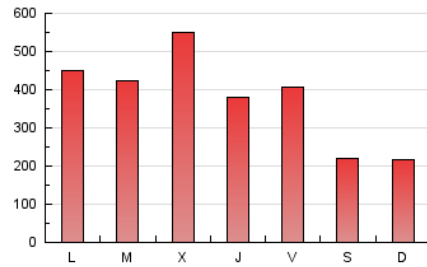

1. Cifras totales y promedios (Nacional e Internacional)

MES - AÑO	NAVEGADORES UNICOS	VISITAS	PAGINAS
Febrero - 2019	184.277	902.899	1.059.374
PROMEDIO DIARIO	24.358	32.246	37.835
PROMEDIO LUNES-VIERNES	27.795	37.605	44.211
PROMEDIO SABADO-DOMINGO	15.766	18.849	21.894
PAGINAS / VISITAS	1,17		
DURACION MEDIA VISITAS	0:00:45		
DURACION MEDIA PAGINAS	0:04:19		

2. Secciones (Nacional e Internacional)

	PAGINAS	%
HOME	7.435	0.70 %
RESTO	1.051.939	99.30 %

3. Por día del mes (Nacional e Internacional)

Día	N. únicos	Visitas	Páginas	Día	N. únicos	Visitas	Páginas	Día	N. únicos	Visitas	Páginas
1	30.578	41.830	50.736	11	30.878	44.211	52.107	21	24.818	31.480	36.798
2	29.522	37.030	44.460	12	30.096	40.496	45.624	22	29.629	44.860	50.900
3	8.919	9.834	11.709	13	26.745	34.523	38.974	23	16.341	17.989	20.394
4	24.343	31.856	39.634	14	29.987	37.483	42.401	24	29.490	36.694	42.370
5	17.627	20.966	25.348	15	25.533	33.150	37.995	25	38.415	56.270	68.024
6	25.647	34.021	40.835	16	6.407	6.984	8.148	26	35.581	48.844	57.221
7	23.100	30.228	36.777	17	3.117	3.352	3.806	27	45.498	68.692	82.090
8	17.500	19.504	23.647	18	15.523	18.007	20.357	28	25.078	31.327	36.268
9	12.023	12.994	14.993	19	26.533	35.693	40.911				
10	20.306	25.915	29.268	20	32.792	48.666	57.579				

4. Gráficas (Nacional e Internacional)

4.1 Por día de la semana (promedio)

N. únicos / Visitas (x 100)

Páginas (x 100)

4.2 Por franja horaria (promedio)

Visitas (x 1000)

Páginas (x 1000)

4.3 Por meses