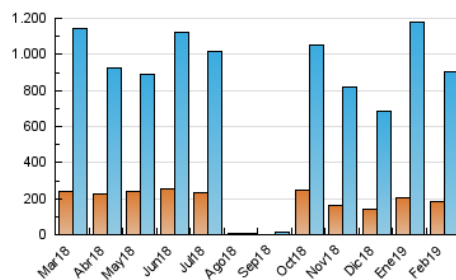

4.3 Por meses

N. únicos / Visitas (x 1000)