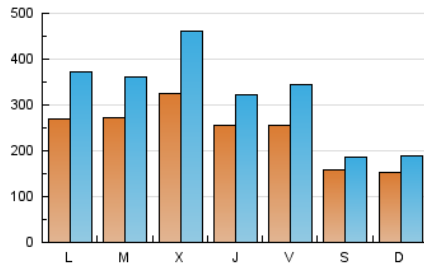

1. Cifras totales y promedios (Nacional)

MES - AÑO	NAVEGADORES UNICOS	VISITAS	PAGINAS
Febrero - 2019	181.502	894.085	1.049.001
PROMEDIO DIARIO	24.116	31.932	37.464
PROMEDIO LUNES-VIERNES	27.523	37.242	43.784
PROMEDIO SABADO-DOMINGO	15.600	18.656	21.665
PAGINAS / VISITAS	1,17		
DURACION MEDIA VISITAS	0:00:45		
DURACION MEDIA PAGINAS	0:04:20		

2. Secciones (Nacional)

	PAGINAS	%
HOME	7.023	0.67 %
RESTO	1.041.978	99.33 %

3. Por día del mes (Nacional)

Día	N. únicos	Visitas	Páginas	Día	N. únicos	Visitas	Páginas	Día	N. únicos	Visitas	Páginas
1	30.223	41.448	50.256	11	30.604	43.760	51.593	21	24.495	31.086	36.329
2	29.183	36.597	43.955	12	29.857	40.108	45.191	22	29.308	44.441	50.428
3	8.768	9.684	11.516	13	26.498	34.207	38.619	23	16.179	17.824	20.206
4	24.067	31.530	39.231	14	29.746	37.120	41.998	24	29.288	36.436	42.069
5	17.425	20.729	25.034	15	25.273	32.793	37.592	25	38.061	55.756	67.430
6	25.416	33.708	40.426	16	6.300	6.878	8.033	26	35.210	48.409	56.708
7	22.866	29.889	36.359	17	3.074	3.309	3.760	27	45.142	68.150	81.466
8	17.248	19.257	23.367	18	15.402	17.884	20.217	28	24.847	30.995	35.872
9	11.904	12.834	14.783	19	26.296	35.352	40.504				
10	20.101	25.686	28.997	20	32.480	48.215	57.062				

4. Gráficas (Nacional)

4.1 Por día de la semana (promedio)

N. únicos / Visitas (x 100)

Páginas (x 100)

4.2 Por franja horaria (promedio)

Visitas (x 1000)

Páginas (x 1000)

4.3 Por meses