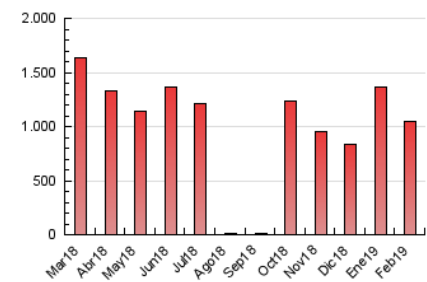

Páginas (x 1000)