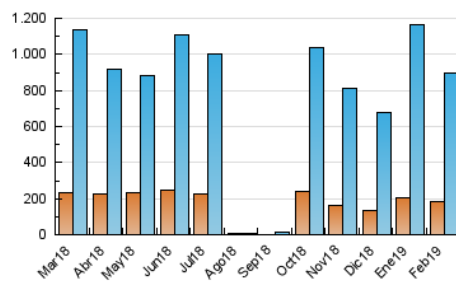

4.3 Por meses

N. únicos / Visitas (x 1000)