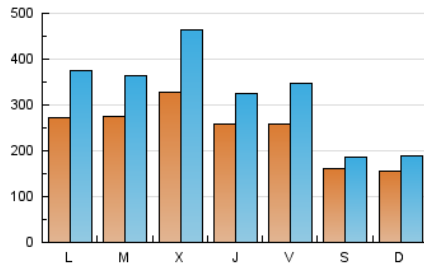

1. Cifras totales y promedios (Nacional e Internacional)

MES - AÑO	NAVEGADORES UNICOS	VISITAS	PAGINAS
Febrero - 2019	184.277	902.899	1.059.374
PROMEDIO DIARIO	24.358	32.246	37.835
PROMEDIO LUNES-VIERNES	27.795	37.605	44.211
PROMEDIO SABADO-DOMINGO	15.766	18.849	21.894
PAGINAS / VISITAS	1,17		
DURACION MEDIA VISITAS	0:00:45		
DURACION MEDIA PAGINAS	0:04:19		

2. Secciones (Nacional e Internacional)

	PAGINAS	%
HOME	7.435	0.70 %
RESTO	1.051.939	99.30 %

3. Por día del mes (Nacional e Internacional)

Día	N. únicos	Visitas	Páginas	Día	N. únicos	Visitas	Páginas	Día	N. únicos	Visitas	Páginas
1	30.578	41.830	50.736	11	30.878	44.211	52.107	21	24.818	31.480	36.798
2	29.522	37.030	44.460	12	30.096	40.496	45.624	22	29.629	44.860	50.900
3	8.919	9.834	11.709	13	26.745	34.523	38.974	23	16.341	17.989	20.394
4	24.343	31.856	39.634	14	29.987	37.483	42.401	24	29.490	36.694	42.370
5	17.627	20.966	25.348	15	25.533	33.150	37.995	25	38.415	56.270	68.024
6	25.647	34.021	40.835	16	6.407	6.984	8.148	26	35.581	48.844	57.221
7	23.100	30.228	36.777	17	3.117	3.352	3.806	27	45.498	68.692	82.090
8	17.500	19.504	23.647	18	15.523	18.007	20.357	28	25.078	31.327	36.268
9	12.023	12.994	14.993	19	26.533	35.693	40.911				
10	20.306	25.915	29.268	20	32.792	48.666	57.579				

4. Gráficas (Nacional e Internacional)

4.1 Por día de la semana (promedio)

N. únicos / Visitas (x 100)

Páginas (x 100)

4.2 Por franja horaria (promedio)

Visitas (x 1000)

Páginas (x 1000)

4.3 Por meses