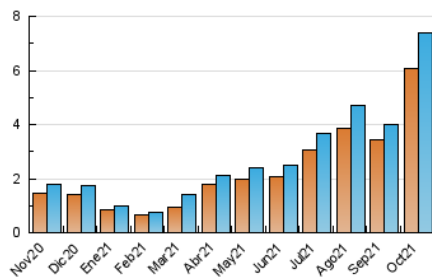

#### 3. Por día del mes (Nacional)

Día	N. únicos	Visitas	Páginas	Día	N. únicos	Visitas	Páginas	Día	N. únicos	Visitas	Páginas
1	151	165	400	11	255	277	654	21	230	241	469
2	269	281	588	12	281	306	689	22	237	248	567
3	343	372	792	13	113	120	251	23	342	354	732
4	148	157	378	14	135	144	274	24	424	455	1.017
5	118	130	339	15	164	171	393	25	177	195	466
6	112	120	374	16	290	310	686	26	160	172	426
7	128	135	300	17	417	456	1.007	27	126	137	311
8	187	200	559	18	194	208	443	28	109	114	282
9	333	347	761	19	143	150	317	29	132	143	285
10	409	453	949	20	179	191	385	30	241	250	436
								31	348	372	745

##### 4.1 Por día de la semana (promedio)

N. únicos / Visitas (x 100)

Páginas (x 100)

##### 4.2 Por franja horaria (promedio)

Visitas\_\_ (x 1000)

Páginas (x 1000)

##### 4.3 Por meses

N. únicos / Visitas (x 1000)

Páginas (x 1000)