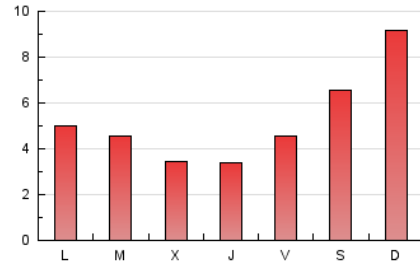

### 1. Cifras totales y promedios (Nacional e Internacional)

MES - AÑO	NAVEGADORES UNICOS	VISITAS	PAGINAS
Octubre - 2021	6.265	7.586	16.691
<b>PROMEDIO DIARIO</b>	<b>229</b>	<b>245</b>	<b>538</b>
<b>PROMEDIO LUNES-VIERNES</b>	172	184	421
<b>PROMEDIO SABADO-DOMINGO</b>	349	373	785
<b>PAGINAS / VISITAS</b>	2,20		
<b>DURACION MEDIA VISITAS</b>	0:01:23		
<b>DURACION MEDIA PAGINAS</b>	0:01:09		

### 3. Por día del mes (Nacional e Internacional)

Día	N. únicos	Visitas	Páginas	Día	N. únicos	Visitas	Páginas	Día	N. únicos	Visitas	Páginas
1	156	172	415	11	268	290	679	21	236	247	479
2	275	288	600	12	289	315	708	22	242	253	574
3	348	377	800	13	121	129	282	23	348	361	747
4	152	161	387	14	138	147	284	24	432	463	1.031
5	124	136	352	15	171	178	412	25	183	201	482
6	119	127	393	16	296	316	696	26	163	175	431
7	132	139	313	17	424	464	1.023	27	133	144	320
8	192	206	568	18	203	218	458	28	112	117	287
9	341	355	777	19	149	156	330	29	139	150	296
10	418	462	964	20	186	198	394	30	254	263	454
								31	354	378	755

4. Gráficas (Nacional e Internacional)

4.1 Por día de la semana (promedio)

N. únicos / Visitas (x 100)

Páginas (x 100)

4.2 Por franja horaria (promedio)

Visitas\_\_ (x 1000)

Páginas (x 1000)

4.3 Por meses