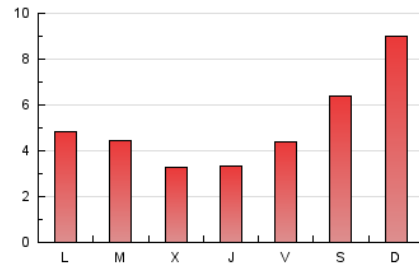

Páginas (x 100)