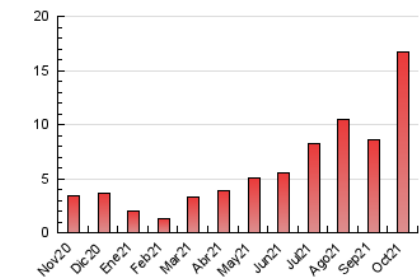

### 1. Cifras totales y promedios (Nacional e Internacional)

MES - AÑO	NAVEGADORES UNICOS	VISITAS	PAGINAS
Octubre - 2021	6.265	7.586	16.691
<b>PROMEDIO DIARIO</b>	<b>229</b>	<b>245</b>	<b>538</b>
<b>PROMEDIO LUNES-VIERNES</b>	172	184	421
<b>PROMEDIO SABADO-DOMINGO</b>	349	373	785
<b>PAGINAS / VISITAS</b>	2,20		
<b>DURACION MEDIA VISITAS</b>	0:01:23		
<b>DURACION MEDIA PAGINAS</b>	0:01:09		

### 3. Por día del mes (Nacional e Internacional)

Día	N. únicos	Visitas	Páginas	Día	N. únicos	Visitas	Páginas	Día	N. únicos	Visitas	Páginas
1	156	172	415	11	268	290	679	21	236	247	479
2	275	288	600	12	289	315	708	22	242	253	574
3	348	377	800	13	121	129	282	23	348	361	747
4	152	161	387	14	138	147	284	24	432	463	1.031
5	124	136	352	15	171	178	412	25	183	201	482
6	119	127	393	16	296	316	696	26	163	175	431
7	132	139	313	17	424	464	1.023	27	133	144	320
8	192	206	568	18	203	218	458	28	112	117	287
9	341	355	777	19	149	156	330	29	139	150	296
10	418	462	964	20	186	198	394	30	254	263	454
								31	354	378	755

4. Gráficas (Nacional e Internacional)

4.1 Por día de la semana (promedio)

N. únicos / Visitas (x 100)

Páginas (x 100)

4.2 Por franja horaria (promedio)

Visitas\_\_ (x 1000)

Páginas (x 1000)

4.3 Por meses

N. únicos / Visitas (x 1000)

Páginas (x 1000)