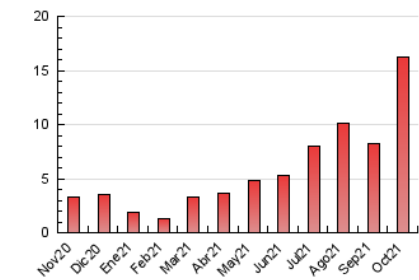

#### 3. Por día del mes (Nacional)

Día	N. únicos	Visitas	Páginas	Día	N. únicos	Visitas	Páginas	Día	N. únicos	Visitas	Páginas
1	151	165	400	11	255	277	654	21	230	241	469
2	269	281	588	12	281	306	689	22	237	248	567
3	343	372	792	13	113	120	251	23	342	354	732
4	148	157	378	14	135	144	274	24	424	455	1.017
5	118	130	339	15	164	171	393	25	177	195	466
6	112	120	374	16	290	310	686	26	160	172	426
7	128	135	300	17	417	456	1.007	27	126	137	311
8	187	200	559	18	194	208	443	28	109	114	282
9	333	347	761	19	143	150	317	29	132	143	285
10	409	453	949	20	179	191	385	30	241	250	436
								31	348	372	745

##### 4.1 Por día de la semana (promedio)

N. únicos / Visitas (x 100)

Páginas (x 100)

##### 4.2 Por franja horaria (promedio)

Visitas\_\_ (x 1000)

Páginas (x 1000)

##### 4.3 Por meses

N. únicos / Visitas (x 1000)

Páginas (x 1000)