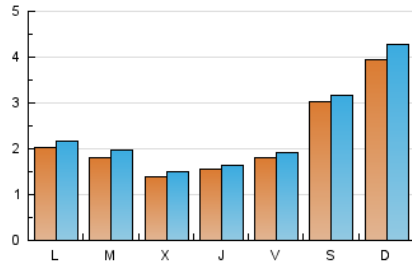

4. Gráficas (Nacional e Internacional)

4.1 Por día de la semana (promedio)

N. únicos / Visitas (x 100)