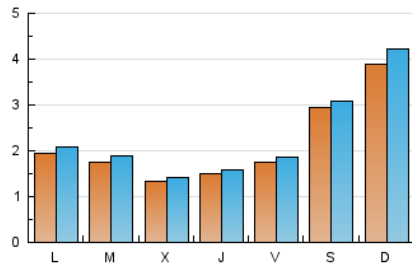

4. Gráficas (Nacional)

4.1 Por día de la semana (promedio)

N. únicos / Visitas (x 100)