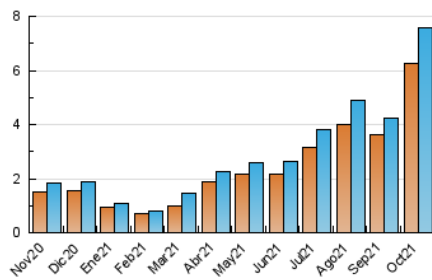

### 3. Por día del mes (Nacional e Internacional)

Día	N. únicos	Visitas	Páginas	Día	N. únicos	Visitas	Páginas	Día	N. únicos	Visitas	Páginas
1	156	172	415	11	268	290	679	21	236	247	479
2	275	288	600	12	289	315	708	22	242	253	574
3	348	377	800	13	121	129	282	23	348	361	747
4	152	161	387	14	138	147	284	24	432	463	1.031
5	124	136	352	15	171	178	412	25	183	201	482
6	119	127	393	16	296	316	696	26	163	175	431
7	132	139	313	17	424	464	1.023	27	133	144	320
8	192	206	568	18	203	218	458	28	112	117	287
9	341	355	777	19	149	156	330	29	139	150	296
10	418	462	964	20	186	198	394	30	254	263	454
								31	354	378	755

4. Gráficas (Nacional e Internacional)

4.1 Por día de la semana (promedio)

N. únicos / Visitas (x 100)

Páginas (x 100)

4.2 Por franja horaria (promedio)

Visitas\_\_ (x 1000)

Páginas (x 1000)

4.3 Por meses

N. únicos / Visitas (x 1000)

Páginas (x 1000)