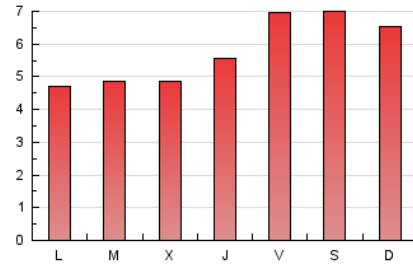

1. Cifras totales y promedios (Nacional e Internacional)

| MES - AÑO | NAVEGADORES UNICOS | VISITAS | PAGINAS |
|--------------------------------|--------------------|------------|------------|
| Junio - 2022 | 6.253 | 7.825 | 17.270 |
| PROMEDIO DIARIO | 242 | 261 | 576 |
| PROMEDIO LUNES-VIERNES | 225 | 242 | 539 |
| PROMEDIO SABADO-DOMINGO | 288 | 312 | 677 |
| PAGINAS / VISITAS | 2,21 | | |
| DURACION MEDIA VISITAS | 0:01:22 | | |
| DURACION MEDIA PAGINAS | 0:01:08 | | |

2. Secciones (Nacional e Internacional)

| | PAGINAS | % |
|--------------|---------|---------|
| HOME | 4.086 | 23.66 % |
| RESTO | 13.184 | 76.34 % |

3. Por día del mes (Nacional e Internacional)

| Día | N. únicos | Visitas | Páginas | Día | N. únicos | Visitas | Páginas | Día | N. únicos | Visitas | Páginas |
|-----|-----------|---------|---------|-----|-----------|---------|---------|-----|-----------|---------|---------|
| 1 | 153 | 162 | 351 | 11 | 275 | 304 | 653 | 21 | 183 | 204 | 553 |
| 2 | 282 | 293 | 565 | 12 | 249 | 265 | 585 | 22 | 218 | 238 | 619 |
| 3 | 401 | 427 | 901 | 13 | 212 | 224 | 429 | 23 | 327 | 354 | 735 |
| 4 | 380 | 414 | 916 | 14 | 162 | 175 | 395 | 24 | 316 | 344 | 809 |
| 5 | 347 | 384 | 815 | 15 | 153 | 162 | 341 | 25 | 296 | 314 | 771 |
| 6 | 169 | 184 | 360 | 16 | 160 | 169 | 310 | 26 | 284 | 304 | 729 |
| 7 | 151 | 161 | 350 | 17 | 174 | 185 | 351 | 27 | 240 | 259 | 608 |
| 8 | 150 | 162 | 416 | 18 | 226 | 245 | 461 | 28 | 297 | 319 | 643 |
| 9 | 143 | 154 | 315 | 19 | 249 | 266 | 487 | 29 | 280 | 311 | 714 |
| 10 | 258 | 276 | 732 | 20 | 194 | 218 | 491 | 30 | 317 | 348 | 865 |

4. Gráficas (Nacional e Internacional)

4.1 Por día de la semana (promedio)

N. únicos / Visitas (x 100)

Páginas (x 100)

4.2 Por franja horaria (promedio)

Visitas_ (x 1000)

Páginas (x 1000)

4.3 Por meses