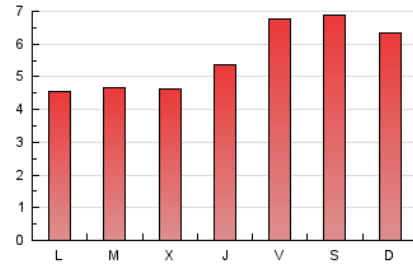

1. Cifras totales y promedios (Nacional)

| MES - AÑO | NAVEGADORES UNICOS | VISITAS | PAGINAS |
|--------------------------------|--------------------|------------|------------|
| Junio - 2022 | 6.034 | 7.569 | 16.677 |
| PROMEDIO DIARIO | 234 | 252 | 556 |
| PROMEDIO LUNES-VIERNES | 216 | 233 | 518 |
| PROMEDIO SABADO-DOMINGO | 281 | 304 | 660 |
| PAGINAS / VISITAS | 2,20 | | |
| DURACION MEDIA VISITAS | 0:01:23 | | |
| DURACION MEDIA PAGINAS | 0:01:09 | | |

2. Secciones (Nacional)

| | PAGINAS | % |
|--------------|---------|---------|
| HOME | 3.969 | 23.80 % |
| RESTO | 12.708 | 76.20 % |

3. Por día del mes (Nacional)

| Día | N. únicos | Visitas | Páginas | Día | N. únicos | Visitas | Páginas | Día | N. únicos | Visitas | Páginas |
|-----|-----------|---------|---------|-----|-----------|---------|---------|-----|-----------|---------|---------|
| 1 | 147 | 156 | 344 | 11 | 268 | 297 | 639 | 21 | 177 | 197 | 544 |
| 2 | 267 | 278 | 537 | 12 | 243 | 259 | 536 | 22 | 212 | 232 | 601 |
| 3 | 383 | 407 | 872 | 13 | 206 | 218 | 423 | 23 | 317 | 344 | 718 |
| 4 | 372 | 405 | 903 | 14 | 159 | 171 | 390 | 24 | 309 | 335 | 756 |
| 5 | 339 | 376 | 803 | 15 | 140 | 149 | 281 | 25 | 286 | 303 | 749 |
| 6 | 164 | 179 | 352 | 16 | 152 | 161 | 301 | 26 | 273 | 292 | 711 |
| 7 | 143 | 153 | 321 | 17 | 172 | 183 | 347 | 27 | 232 | 249 | 580 |
| 8 | 146 | 158 | 408 | 18 | 224 | 243 | 459 | 28 | 288 | 309 | 618 |
| 9 | 138 | 148 | 306 | 19 | 243 | 260 | 479 | 29 | 271 | 301 | 681 |
| 10 | 249 | 267 | 723 | 20 | 185 | 205 | 466 | 30 | 304 | 334 | 829 |

4. Gráficas (Nacional)

4.1 Por día de la semana (promedio)

N. únicos / Visitas (x 100)

Páginas (x 100)

4.2 Por franja horaria (promedio)

Visitas_ (x 1000)

Páginas (x 1000)

4.3 Por meses