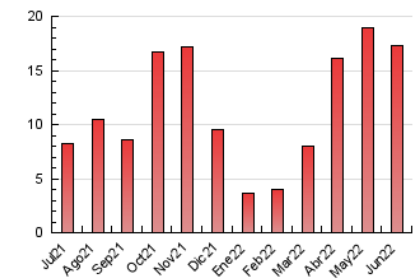

Páginas (x 1000)