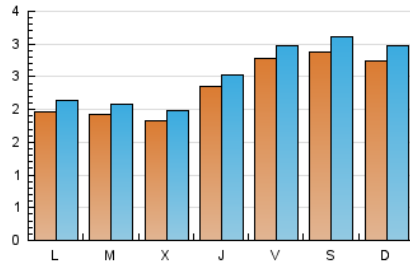

1. Cifras totales y promedios (Nacional)

| MES - AÑO | NAVEGADORES UNICOS | VISITAS | PAGINAS |
|--------------------------------|--------------------|------------|------------|
| Junio - 2022 | 6.034 | 7.569 | 16.677 |
| PROMEDIO DIARIO | 234 | 252 | 556 |
| PROMEDIO LUNES-VIERNES | 216 | 233 | 518 |
| PROMEDIO SABADO-DOMINGO | 281 | 304 | 660 |
| PAGINAS / VISITAS | 2,20 | | |
| DURACION MEDIA VISITAS | 0:01:23 | | |
| DURACION MEDIA PAGINAS | 0:01:09 | | |

2. Secciones (Nacional)

| | PAGINAS | % |
|--------------|---------|---------|
| HOME | 3.969 | 23.80 % |
| RESTO | 12.708 | 76.20 % |

3. Por día del mes (Nacional)

| Día | N. únicos | Visitas | Páginas | Día | N. únicos | Visitas | Páginas | Día | N. únicos | Visitas | Páginas |
|-----|-----------|---------|---------|-----|-----------|---------|---------|-----|-----------|---------|---------|
| 1 | 147 | 156 | 344 | 11 | 268 | 297 | 639 | 21 | 177 | 197 | 544 |
| 2 | 267 | 278 | 537 | 12 | 243 | 259 | 536 | 22 | 212 | 232 | 601 |
| 3 | 383 | 407 | 872 | 13 | 206 | 218 | 423 | 23 | 317 | 344 | 718 |
| 4 | 372 | 405 | 903 | 14 | 159 | 171 | 390 | 24 | 309 | 335 | 756 |
| 5 | 339 | 376 | 803 | 15 | 140 | 149 | 281 | 25 | 286 | 303 | 749 |
| 6 | 164 | 179 | 352 | 16 | 152 | 161 | 301 | 26 | 273 | 292 | 711 |
| 7 | 143 | 153 | 321 | 17 | 172 | 183 | 347 | 27 | 232 | 249 | 580 |
| 8 | 146 | 158 | 408 | 18 | 224 | 243 | 459 | 28 | 288 | 309 | 618 |
| 9 | 138 | 148 | 306 | 19 | 243 | 260 | 479 | 29 | 271 | 301 | 681 |
| 10 | 249 | 267 | 723 | 20 | 185 | 205 | 466 | 30 | 304 | 334 | 829 |

4. Gráficas (Nacional)

4.1 Por día de la semana (promedio)

N. únicos / Visitas (x 100)

Páginas (x 100)

4.2 Por franja horaria (promedio)

Visitas_ (x 1000)

Páginas (x 1000)

4.3 Por meses