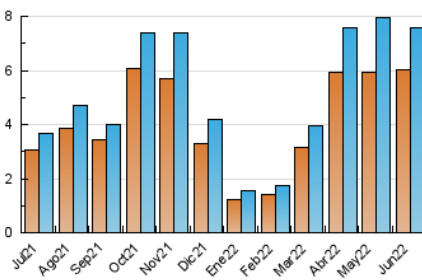

4.3 Por meses

N. únicos / Visitas (x 1000)