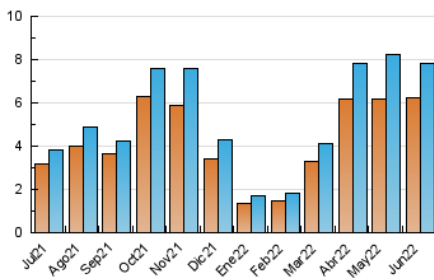

4.3 Por meses

N. únicos / Visitas (x 1000)