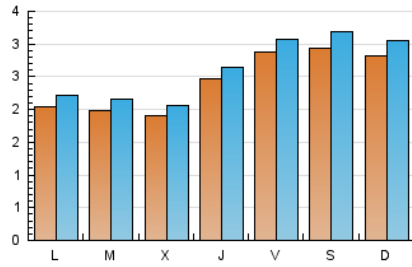

1. Cifras totales y promedios (Nacional e Internacional)

| MES - AÑO | NAVEGADORES UNICOS | VISITAS | PAGINAS |
|--------------------------------|--------------------|------------|------------|
| Junio - 2022 | 6.253 | 7.825 | 17.270 |
| PROMEDIO DIARIO | 242 | 261 | 576 |
| PROMEDIO LUNES-VIERNES | 225 | 242 | 539 |
| PROMEDIO SABADO-DOMINGO | 288 | 312 | 677 |
| PAGINAS / VISITAS | 2,21 | | |
| DURACION MEDIA VISITAS | 0:01:22 | | |
| DURACION MEDIA PAGINAS | 0:01:08 | | |

2. Secciones (Nacional e Internacional)

| | PAGINAS | % |
|--------------|---------|---------|
| HOME | 4.086 | 23.66 % |
| RESTO | 13.184 | 76.34 % |

3. Por día del mes (Nacional e Internacional)

| Día | N. únicos | Visitas | Páginas | Día | N. únicos | Visitas | Páginas | Día | N. únicos | Visitas | Páginas |
|-----|-----------|---------|---------|-----|-----------|---------|---------|-----|-----------|---------|---------|
| 1 | 153 | 162 | 351 | 11 | 275 | 304 | 653 | 21 | 183 | 204 | 553 |
| 2 | 282 | 293 | 565 | 12 | 249 | 265 | 585 | 22 | 218 | 238 | 619 |
| 3 | 401 | 427 | 901 | 13 | 212 | 224 | 429 | 23 | 327 | 354 | 735 |
| 4 | 380 | 414 | 916 | 14 | 162 | 175 | 395 | 24 | 316 | 344 | 809 |
| 5 | 347 | 384 | 815 | 15 | 153 | 162 | 341 | 25 | 296 | 314 | 771 |
| 6 | 169 | 184 | 360 | 16 | 160 | 169 | 310 | 26 | 284 | 304 | 729 |
| 7 | 151 | 161 | 350 | 17 | 174 | 185 | 351 | 27 | 240 | 259 | 608 |
| 8 | 150 | 162 | 416 | 18 | 226 | 245 | 461 | 28 | 297 | 319 | 643 |
| 9 | 143 | 154 | 315 | 19 | 249 | 266 | 487 | 29 | 280 | 311 | 714 |
| 10 | 258 | 276 | 732 | 20 | 194 | 218 | 491 | 30 | 317 | 348 | 865 |

4. Gráficas (Nacional e Internacional)

4.1 Por día de la semana (promedio)

N. únicos / Visitas (x 100)

Páginas (x 100)

4.2 Por franja horaria (promedio)

Visitas_ (x 1000)

Páginas (x 1000)

4.3 Por meses