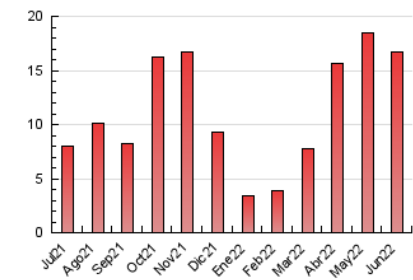

Páginas (x 1000)