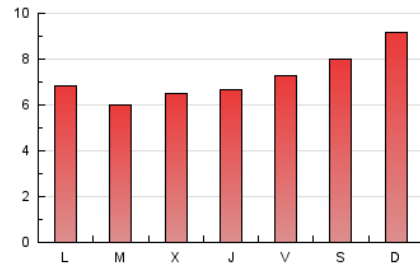

1. Cifras totales y promedios (Nacional)

| MES - AÑO | NAVEGADORES UNICOS | VISITAS | PAGINAS |
|--------------------------------|--------------------|----------------|------------|
| Junio - 2019 | 7.276 | 9.751 | 21.909 |
| PROMEDIO DIARIO | 300 | 325 | 730 |
| PROMEDIO LUNES-VIERNES | 280 | 302 | 666 |
| PROMEDIO SABADO-DOMINGO | 342 | 371 | 859 |
| PAGINAS / VISITAS | 2,25 | | |
| DURACION MEDIA VISITAS | | 0:01:31 | |
| DURACION MEDIA PAGINAS | | 0:01:13 | |

2. Secciones (Nacional)

| | PAGINAS | % |
|--------------|---------|---------|
| HOME | 6.137 | 28.01 % |
| RESTO | 15.772 | 71.99 % |

3. Por día del mes (Nacional)

| Día | N. únicos | Visitas | Páginas | Día | N. únicos | Visitas | Páginas | Día | N. únicos | Visitas | Páginas |
|-----|-----------|---------|---------|-----|-----------|---------|---------|-----|-----------|---------|---------|
| 1 | 343 | 402 | 845 | 11 | 248 | 270 | 527 | 21 | 278 | 293 | 624 |
| 2 | 314 | 360 | 886 | 12 | 224 | 242 | 500 | 22 | 323 | 346 | 840 |
| 3 | 165 | 181 | 435 | 13 | 280 | 301 | 614 | 23 | 422 | 440 | 1.102 |
| 4 | 209 | 225 | 443 | 14 | 329 | 352 | 716 | 24 | 277 | 308 | 709 |
| 5 | 279 | 296 | 508 | 15 | 335 | 355 | 768 | 25 | 321 | 339 | 711 |
| 6 | 234 | 259 | 500 | 16 | 392 | 417 | 838 | 26 | 361 | 383 | 870 |
| 7 | 228 | 245 | 502 | 17 | 367 | 399 | 887 | 27 | 318 | 347 | 925 |
| 8 | 283 | 306 | 730 | 18 | 290 | 316 | 715 | 28 | 327 | 349 | 1.078 |
| 9 | 365 | 400 | 859 | 19 | 271 | 290 | 728 | 29 | 329 | 358 | 807 |
| 10 | 294 | 316 | 697 | 20 | 299 | 326 | 633 | 30 | 309 | 330 | 912 |

4. Gráficas (Nacional)

4.1 Por día de la semana (promedio)

N. únicos / Visitas (x 100)

Páginas (x 100)

4.2 Por franja horaria (promedio)

Visitas (x 1000)

Páginas (x 1000)

4.3 Por meses