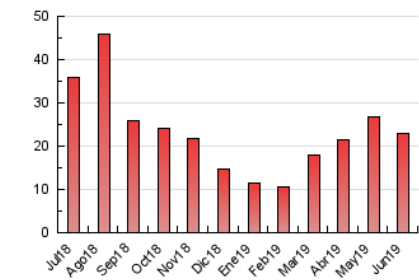

Páginas (x 1000)