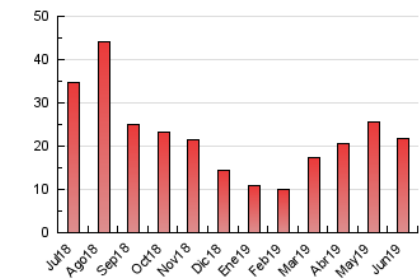

Páginas (x 1000)