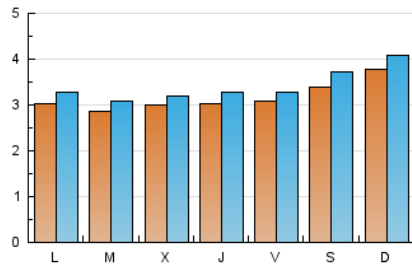

1. Cifras totales y promedios (Nacional e Internacional)

| MES - AÑO | NAVEGADORES UNICOS | VISITAS | PAGINAS |
|--------------------------------|--------------------|------------|------------|
| Junio - 2019 | 7.742 | 10.337 | 22.927 |
| PROMEDIO DIARIO | 319 | 345 | 764 |
| PROMEDIO LUNES-VIERNES | 299 | 322 | 702 |
| PROMEDIO SABADO-DOMINGO | 359 | 390 | 888 |
| PAGINAS / VISITAS | 2,22 | | |
| DURACION MEDIA VISITAS | 0:01:29 | | |
| DURACION MEDIA PAGINAS | 0:01:13 | | |

2. Secciones (Nacional e Internacional)

| | PAGINAS | % |
|--------------|---------|---------|
| HOME | 6.349 | 27.69 % |
| RESTO | 16.578 | 72.31 % |

3. Por día del mes (Nacional e Internacional)

| Día | N. únicos | Visitas | Páginas | Día | N. únicos | Visitas | Páginas | Día | N. únicos | Visitas | Páginas |
|-----|-----------|---------|---------|-----|-----------|---------|---------|-----|-----------|---------|---------|
| 1 | 361 | 422 | 867 | 11 | 263 | 288 | 561 | 21 | 296 | 311 | 659 |
| 2 | 330 | 380 | 927 | 12 | 245 | 264 | 533 | 22 | 335 | 358 | 857 |
| 3 | 178 | 194 | 461 | 13 | 304 | 326 | 649 | 23 | 444 | 463 | 1.138 |
| 4 | 222 | 239 | 473 | 14 | 348 | 371 | 750 | 24 | 294 | 325 | 746 |
| 5 | 292 | 309 | 521 | 15 | 345 | 366 | 791 | 25 | 345 | 365 | 753 |
| 6 | 243 | 268 | 519 | 16 | 408 | 434 | 868 | 26 | 370 | 394 | 895 |
| 7 | 245 | 263 | 522 | 17 | 392 | 424 | 926 | 27 | 329 | 358 | 975 |
| 8 | 308 | 332 | 769 | 18 | 309 | 335 | 764 | 28 | 339 | 361 | 1.112 |
| 9 | 382 | 417 | 892 | 19 | 291 | 313 | 759 | 29 | 351 | 381 | 835 |
| 10 | 346 | 372 | 787 | 20 | 330 | 359 | 678 | 30 | 323 | 345 | 940 |

4. Gráficas (Nacional e Internacional)

4.1 Por día de la semana (promedio)

N. únicos / Visitas (x 100)

Páginas (x 100)

4.2 Por franja horaria (promedio)

Visitas (x 1000)

Páginas (x 1000)

4.3 Por meses