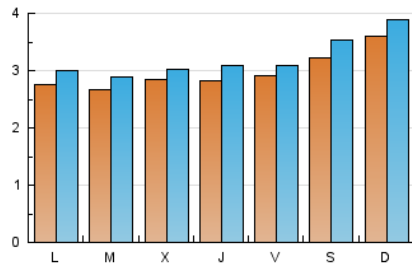

1. Cifras totales y promedios (Nacional)

| MES - AÑO | NAVEGADORES UNICOS | VISITAS | PAGINAS |
|--------------------------------|--------------------|----------------|------------|
| Junio - 2019 | 7.276 | 9.751 | 21.909 |
| PROMEDIO DIARIO | 300 | 325 | 730 |
| PROMEDIO LUNES-VIERNES | 280 | 302 | 666 |
| PROMEDIO SABADO-DOMINGO | 342 | 371 | 859 |
| PAGINAS / VISITAS | 2,25 | | |
| DURACION MEDIA VISITAS | | 0:01:31 | |
| DURACION MEDIA PAGINAS | | 0:01:13 | |

2. Secciones (Nacional)

| | PAGINAS | % |
|--------------|---------|---------|
| HOME | 6.137 | 28.01 % |
| RESTO | 15.772 | 71.99 % |

3. Por día del mes (Nacional)

| Día | N. únicos | Visitas | Páginas | Día | N. únicos | Visitas | Páginas | Día | N. únicos | Visitas | Páginas |
|-----|-----------|---------|---------|-----|-----------|---------|---------|-----|-----------|---------|---------|
| 1 | 343 | 402 | 845 | 11 | 248 | 270 | 527 | 21 | 278 | 293 | 624 |
| 2 | 314 | 360 | 886 | 12 | 224 | 242 | 500 | 22 | 323 | 346 | 840 |
| 3 | 165 | 181 | 435 | 13 | 280 | 301 | 614 | 23 | 422 | 440 | 1.102 |
| 4 | 209 | 225 | 443 | 14 | 329 | 352 | 716 | 24 | 277 | 308 | 709 |
| 5 | 279 | 296 | 508 | 15 | 335 | 355 | 768 | 25 | 321 | 339 | 711 |
| 6 | 234 | 259 | 500 | 16 | 392 | 417 | 838 | 26 | 361 | 383 | 870 |
| 7 | 228 | 245 | 502 | 17 | 367 | 399 | 887 | 27 | 318 | 347 | 925 |
| 8 | 283 | 306 | 730 | 18 | 290 | 316 | 715 | 28 | 327 | 349 | 1.078 |
| 9 | 365 | 400 | 859 | 19 | 271 | 290 | 728 | 29 | 329 | 358 | 807 |
| 10 | 294 | 316 | 697 | 20 | 299 | 326 | 633 | 30 | 309 | 330 | 912 |

4. Gráficas (Nacional)

4.1 Por día de la semana (promedio)

N. únicos / Visitas (x 100)

Páginas (x 100)

4.2 Por franja horaria (promedio)

Visitas (x 1000)

Páginas (x 1000)

4.3 Por meses