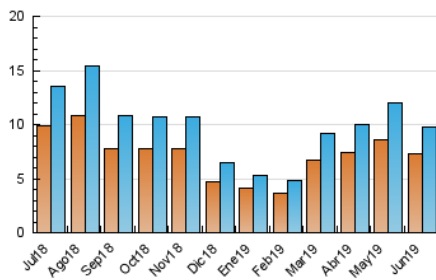

4.3 Por meses

N. únicos / Visitas (x 1000)