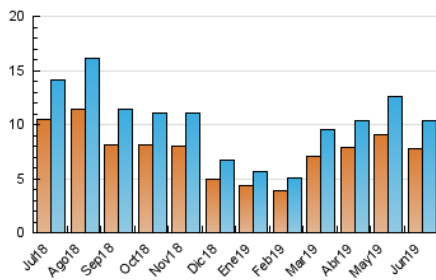

4.3 Por meses

N. únicos / Visitas (x 1000)