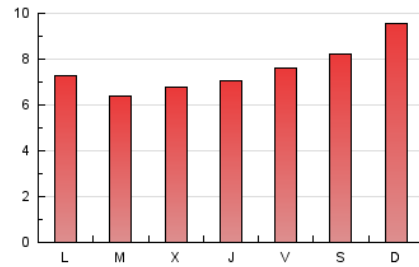

1. Cifras totales y promedios (Nacional e Internacional)

| MES - AÑO | NAVEGADORES UNICOS | VISITAS | PAGINAS |
|--------------------------------|--------------------|------------|------------|
| Junio - 2019 | 7.742 | 10.337 | 22.927 |
| PROMEDIO DIARIO | 319 | 345 | 764 |
| PROMEDIO LUNES-VIERNES | 299 | 322 | 702 |
| PROMEDIO SABADO-DOMINGO | 359 | 390 | 888 |
| PAGINAS / VISITAS | 2,22 | | |
| DURACION MEDIA VISITAS | 0:01:29 | | |
| DURACION MEDIA PAGINAS | 0:01:13 | | |

2. Secciones (Nacional e Internacional)

| | PAGINAS | % |
|--------------|---------|---------|
| HOME | 6.349 | 27.69 % |
| RESTO | 16.578 | 72.31 % |

3. Por día del mes (Nacional e Internacional)

| Día | N. únicos | Visitas | Páginas | Día | N. únicos | Visitas | Páginas | Día | N. únicos | Visitas | Páginas |
|-----|-----------|---------|---------|-----|-----------|---------|---------|-----|-----------|---------|---------|
| 1 | 361 | 422 | 867 | 11 | 263 | 288 | 561 | 21 | 296 | 311 | 659 |
| 2 | 330 | 380 | 927 | 12 | 245 | 264 | 533 | 22 | 335 | 358 | 857 |
| 3 | 178 | 194 | 461 | 13 | 304 | 326 | 649 | 23 | 444 | 463 | 1.138 |
| 4 | 222 | 239 | 473 | 14 | 348 | 371 | 750 | 24 | 294 | 325 | 746 |
| 5 | 292 | 309 | 521 | 15 | 345 | 366 | 791 | 25 | 345 | 365 | 753 |
| 6 | 243 | 268 | 519 | 16 | 408 | 434 | 868 | 26 | 370 | 394 | 895 |
| 7 | 245 | 263 | 522 | 17 | 392 | 424 | 926 | 27 | 329 | 358 | 975 |
| 8 | 308 | 332 | 769 | 18 | 309 | 335 | 764 | 28 | 339 | 361 | 1.112 |
| 9 | 382 | 417 | 892 | 19 | 291 | 313 | 759 | 29 | 351 | 381 | 835 |
| 10 | 346 | 372 | 787 | 20 | 330 | 359 | 678 | 30 | 323 | 345 | 940 |

4. Gráficas (Nacional e Internacional)

4.1 Por día de la semana (promedio)

N. únicos / Visitas (x 100)

Páginas (x 100)

4.2 Por franja horaria (promedio)

Visitas (x 1000)

Páginas (x 1000)

4.3 Por meses