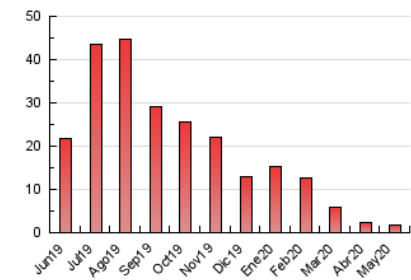

Páginas (x 1000)