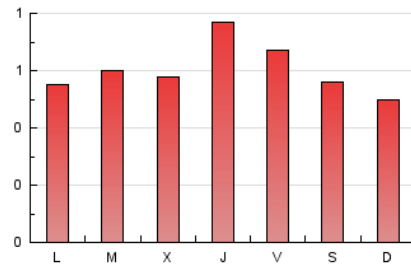

1. Cifras totales y promedios (Nacional)

MES - AÑO	NAVEGADORES UNICOS	VISITAS	PAGINAS
Mayo - 2020	836	1.039	1.863
PROMEDIO DIARIO	31	34	60
PROMEDIO LUNES-VIERNES	30	33	63
PROMEDIO SABADO-DOMINGO	32	34	53
PAGINAS / VISITAS	1,79		
DURACION MEDIA VISITAS	0:01:30		
DURACION MEDIA PAGINAS	0:01:54		

2. Secciones (Nacional)

	PAGINAS	%
HOME	451	24.21 %
RESTO	1.412	75.79 %

3. Por día del mes (Nacional)

Día	N. únicos	Visitas	Páginas	Día	N. únicos	Visitas	Páginas	Día	N. únicos	Visitas	Páginas
1	29	31	54	11	28	33	66	21	40	44	98
2	20	20	39	12	28	29	39	22	26	26	56
3	15	18	40	13	29	34	72	23	24	26	42
4	34	40	82	14	42	46	78	24	29	29	36
5	26	29	46	15	38	48	100	25	22	23	36
6	35	38	76	16	28	28	32	26	39	43	75
7	32	34	59	17	27	28	37	27	23	25	47
8	45	50	85	18	16	19	35	28	34	35	72
9	22	24	42	19	26	30	78	29	21	23	40
10	39	44	62	20	21	22	37	30	76	79	125
								31	40	41	77

4. Gráficas (Nacional)

4.1 Por día de la semana (promedio)

N. únicos / Visitas (x 100)

Páginas (x 100)

4.2 Por franja horaria (promedio)

Visitas (x 1000)

Páginas (x 1000)

4.3 Por meses