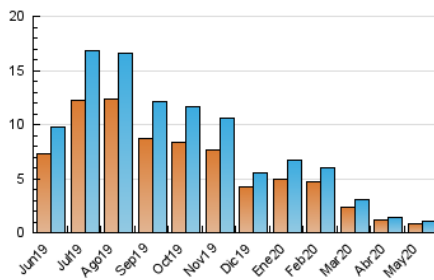

4.3 Por meses

N. únicos / Visitas (x 1000)