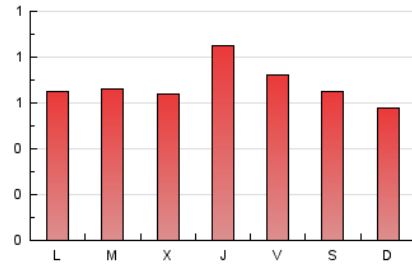

1. Cifras totales y promedios (Nacional e Internacional)

MES - AÑO	NAVEGADORES UNICOS	VISITAS	PAGINAS
Mayo - 2020	1.052	1.259	2.091
PROMEDIO DIARIO	38	41	67
PROMEDIO LUNES-VIERNES	37	40	70
PROMEDIO SABADO-DOMINGO	40	42	62
PAGINAS / VISITAS	1,66		
DURACION MEDIA VISITAS	0:01:15		
DURACION MEDIA PAGINAS	0:01:53		

2. Secciones (Nacional e Internacional)

	PAGINAS	%
HOME	490	23.43 %
RESTO	1.601	76.57 %

3. Por día del mes (Nacional e Internacional)

Día	N. únicos	Visitas	Páginas	Día	N. únicos	Visitas	Páginas	Día	N. únicos	Visitas	Páginas
1	34	36	59	11	39	44	77	21	52	56	110
2	29	29	48	12	40	41	51	22	37	37	67
3	18	21	43	13	37	42	80	23	31	33	49
4	46	52	97	14	52	56	88	24	29	29	36
5	26	29	46	15	44	54	106	25	32	33	46
6	41	44	82	16	34	34	39	26	42	47	81
7	33	35	60	17	47	48	58	27	28	30	52
8	45	50	85	18	19	22	38	28	42	43	80
9	36	39	57	19	32	36	84	29	23	25	42
10	42	47	65	20	27	28	43	30	83	86	133
								31	52	53	89

4. Gráficas (Nacional e Internacional)

4.1 Por día de la semana (promedio)

N. únicos / Visitas (x 100)

Páginas (x 100)

4.2 Por franja horaria (promedio)

Visitas (x 1000)

Páginas (x 1000)

4.3 Por meses