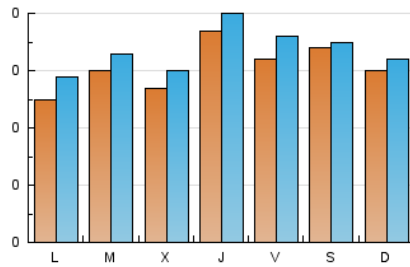

1. Cifras totales y promedios (Nacional)

MES - AÑO	NAVEGADORES UNICOS	VISITAS	PAGINAS
Mayo - 2020	836	1.039	1.863
PROMEDIO DIARIO	31	34	60
PROMEDIO LUNES-VIERNES	30	33	63
PROMEDIO SABADO-DOMINGO	32	34	53
PAGINAS / VISITAS	1,79		
DURACION MEDIA VISITAS	0:01:30		
DURACION MEDIA PAGINAS	0:01:54		

2. Secciones (Nacional)

	PAGINAS	%
HOME	451	24.21 %
RESTO	1.412	75.79 %

3. Por día del mes (Nacional)

Día	N. únicos	Visitas	Páginas	Día	N. únicos	Visitas	Páginas	Día	N. únicos	Visitas	Páginas
1	29	31	54	11	28	33	66	21	40	44	98
2	20	20	39	12	28	29	39	22	26	26	56
3	15	18	40	13	29	34	72	23	24	26	42
4	34	40	82	14	42	46	78	24	29	29	36
5	26	29	46	15	38	48	100	25	22	23	36
6	35	38	76	16	28	28	32	26	39	43	75
7	32	34	59	17	27	28	37	27	23	25	47
8	45	50	85	18	16	19	35	28	34	35	72
9	22	24	42	19	26	30	78	29	21	23	40
10	39	44	62	20	21	22	37	30	76	79	125
								31	40	41	77

4. Gráficas (Nacional)

4.1 Por día de la semana (promedio)

N. únicos / Visitas (x 100)

Páginas (x 100)

4.2 Por franja horaria (promedio)

Visitas (x 1000)

Páginas (x 1000)

4.3 Por meses