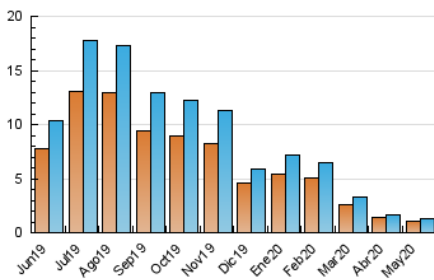

4.3 Por meses

N. únicos / Visitas (x 1000)