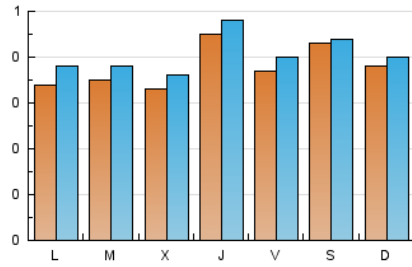

1. Cifras totales y promedios (Nacional e Internacional)

MES - AÑO	NAVEGADORES UNICOS	VISITAS	PAGINAS
Mayo - 2020	1.052	1.259	2.091
PROMEDIO DIARIO	38	41	67
PROMEDIO LUNES-VIERNES	37	40	70
PROMEDIO SABADO-DOMINGO	40	42	62
PAGINAS / VISITAS	1,66		
DURACION MEDIA VISITAS	0:01:15		
DURACION MEDIA PAGINAS	0:01:53		

2. Secciones (Nacional e Internacional)

	PAGINAS	%
HOME	490	23.43 %
RESTO	1.601	76.57 %

3. Por día del mes (Nacional e Internacional)

Día	N. únicos	Visitas	Páginas	Día	N. únicos	Visitas	Páginas	Día	N. únicos	Visitas	Páginas
1	34	36	59	11	39	44	77	21	52	56	110
2	29	29	48	12	40	41	51	22	37	37	67
3	18	21	43	13	37	42	80	23	31	33	49
4	46	52	97	14	52	56	88	24	29	29	36
5	26	29	46	15	44	54	106	25	32	33	46
6	41	44	82	16	34	34	39	26	42	47	81
7	33	35	60	17	47	48	58	27	28	30	52
8	45	50	85	18	19	22	38	28	42	43	80
9	36	39	57	19	32	36	84	29	23	25	42
10	42	47	65	20	27	28	43	30	83	86	133
								31	52	53	89

4. Gráficas (Nacional e Internacional)

4.1 Por día de la semana (promedio)

N. únicos / Visitas (x 100)

Páginas (x 100)

4.2 Por franja horaria (promedio)

Visitas (x 1000)

Páginas (x 1000)

4.3 Por meses