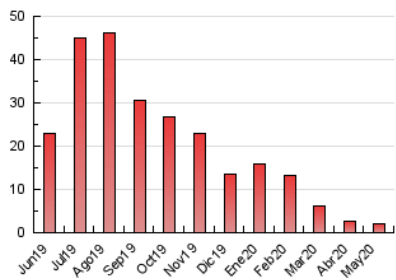

Páginas (x 1000)