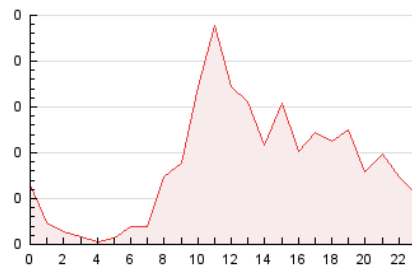

2. Secciones (Nacional e Internacional)

	PAGINAS	%
HOME	490	23.43 %
RESTO	1.601	76.57 %

3. Por día del mes (Nacional e Internacional)

Día	N. únicos	Visitas	Páginas	Día	N. únicos	Visitas	Páginas	Día	N. únicos	Visitas	Páginas
1	34	36	59	11	39	44	77	21	52	56	110
2	29	29	48	12	40	41	51	22	37	37	67
3	18	21	43	13	37	42	80	23	31	33	49
4	46	52	97	14	52	56	88	24	29	29	36
5	26	29	46	15	44	54	106	25	32	33	46
6	41	44	82	16	34	34	39	26	42	47	81
7	33	35	60	17	47	48	58	27	28	30	52
8	45	50	85	18	19	22	38	28	42	43	80
9	36	39	57	19	32	36	84	29	23	25	42
10	42	47	65	20	27	28	43	30	83	86	133
								31	52	53	89

4. Gráficas (Nacional e Internacional)

4.1 Por día de la semana (promedio)

N. únicos / Visitas (x 100)

Páginas (x 100)

4.2 Por franja horaria (promedio)

Visitas (x 1000)

Páginas (x 1000)

4.3 Por meses