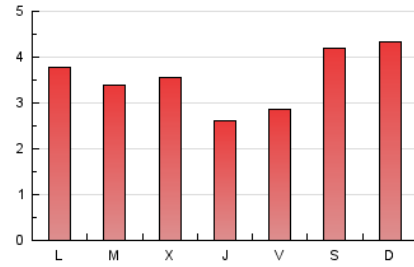

#### 2. Secciones (Nacional)

	PAGINAS	%
<b>HOME</b>	3.278	30.18 %
<b>RESTO</b>	7.584	69.82 %

#### 3. Por día del mes (Nacional)

Día	N. únicos	Visitas	Páginas	Día	N. únicos	Visitas	Páginas	Día	N. únicos	Visitas	Páginas
1	68	75	168	11	166	174	416	21	193	200	366
2	101	107	223	12	280	287	581	22	84	92	202
3	90	93	170	13	303	317	638	23	91	92	200
4	82	89	159	14	165	177	388	24	104	111	177
5	175	185	282	15	275	288	498	25	109	116	218
6	81	84	154	16	203	213	587	26	179	189	428
7	273	281	422	17	161	170	356	27	237	250	534
8	183	194	336	18	134	141	349	28	117	126	335
9	169	185	375	19	203	209	387	29	124	143	498
10	180	187	347	20	162	170	410	30	184	196	397
								31	137	144	261

4. Gráficas (Nacional)

4.1 Por día de la semana (promedio)

N. únicos / Visitas (x 100)

Páginas (x 100)

4.2 Por franja horaria (promedio)

Visitas (x 1000)

Páginas (x 1000)

4.3 Por meses