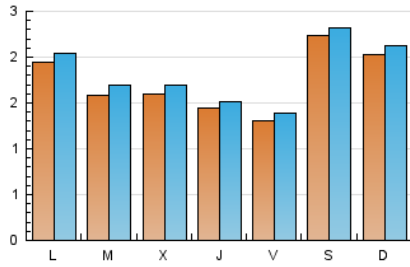

4. Gráficas (Nacional e Internacional)

4.1 Por día de la semana (promedio)

N. únicos / Visitas (x 100)