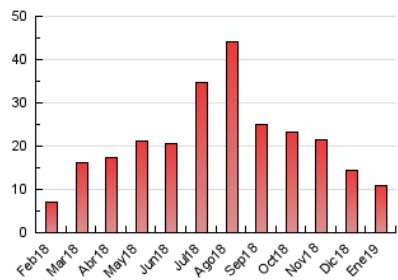

#### 3. Por día del mes (Nacional)

Día	N. únicos	Visitas	Páginas	Día	N. únicos	Visitas	Páginas	Día	N. únicos	Visitas	Páginas
1	68	75	168	11	166	174	416	21	193	200	366
2	101	107	223	12	280	287	581	22	84	92	202
3	90	93	170	13	303	317	638	23	91	92	200
4	82	89	159	14	165	177	388	24	104	111	177
5	175	185	282	15	275	288	498	25	109	116	218
6	81	84	154	16	203	213	587	26	179	189	428
7	273	281	422	17	161	170	356	27	237	250	534
8	183	194	336	18	134	141	349	28	117	126	335
9	169	185	375	19	203	209	387	29	124	143	498
10	180	187	347	20	162	170	410	30	184	196	397
								31	137	144	261

4. Gráficas (Nacional)

4.1 Por día de la semana (promedio)

N. únicos / Visitas (x 100)

Páginas (x 100)

4.2 Por franja horaria (promedio)

Visitas (x 1000)

Páginas (x 1000)

4.3 Por meses

N. únicos / Visitas (x 1000)

Páginas (x 1000)