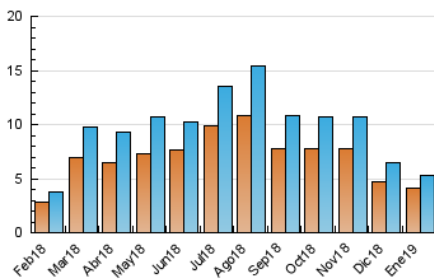

#### 3. Por día del mes (Nacional)

Día	N. únicos	Visitas	Páginas	Día	N. únicos	Visitas	Páginas	Día	N. únicos	Visitas	Páginas
1	68	75	168	11	166	174	416	21	193	200	366
2	101	107	223	12	280	287	581	22	84	92	202
3	90	93	170	13	303	317	638	23	91	92	200
4	82	89	159	14	165	177	388	24	104	111	177
5	175	185	282	15	275	288	498	25	109	116	218
6	81	84	154	16	203	213	587	26	179	189	428
7	273	281	422	17	161	170	356	27	237	250	534
8	183	194	336	18	134	141	349	28	117	126	335
9	169	185	375	19	203	209	387	29	124	143	498
10	180	187	347	20	162	170	410	30	184	196	397
								31	137	144	261

4. Gráficas (Nacional)

4.1 Por día de la semana (promedio)

N. únicos / Visitas (x 100)

Páginas (x 100)

4.2 Por franja horaria (promedio)

Visitas (x 1000)

Páginas (x 1000)

4.3 Por meses

N. únicos / Visitas (x 1000)

Páginas (x 1000)