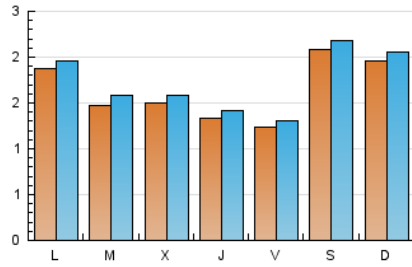

4. Gráficas (Nacional)

4.1 Por día de la semana (promedio)

N. únicos / Visitas (x 100)