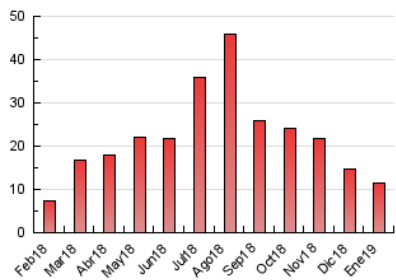

### 3. Por día del mes (Nacional e Internacional)

Día	N. únicos	Visitas	Páginas	Día	N. únicos	Visitas	Páginas	Día	N. únicos	Visitas	Páginas
1	75	82	175	11	172	180	424	21	199	206	372
2	110	116	234	12	293	300	604	22	90	98	208
3	99	103	186	13	310	324	647	23	97	99	213
4	90	97	171	14	175	187	399	24	114	121	188
5	184	195	299	15	296	311	533	25	116	123	231
6	83	86	157	16	220	230	613	26	183	194	439
7	284	292	442	17	172	182	376	27	245	258	544
8	194	205	347	18	147	155	366	28	123	132	343
9	183	199	394	19	232	239	441	29	137	156	511
10	197	205	372	20	174	182	434	30	190	203	404
								31	142	149	268

##### 4.1 Por día de la semana (promedio)

N. únicos / Visitas (x 100)

Páginas (x 100)

##### 4.2 Por franja horaria (promedio)

Visitas (x 1000)

Páginas (x 1000)

##### 4.3 Por meses

N. únicos / Visitas (x 1000)

Páginas (x 1000)