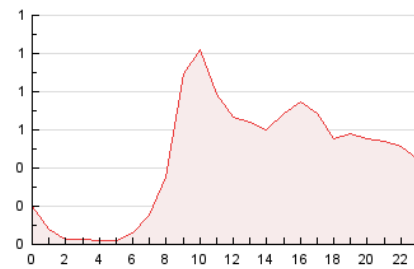

#### 3. Por día del mes (Nacional)

Día	N. únicos	Visitas	Páginas	Día	N. únicos	Visitas	Páginas	Día	N. únicos	Visitas	Páginas
1	68	75	168	11	166	174	416	21	193	200	366
2	101	107	223	12	280	287	581	22	84	92	202
3	90	93	170	13	303	317	638	23	91	92	200
4	82	89	159	14	165	177	388	24	104	111	177
5	175	185	282	15	275	288	498	25	109	116	218
6	81	84	154	16	203	213	587	26	179	189	428
7	273	281	422	17	161	170	356	27	237	250	534
8	183	194	336	18	134	141	349	28	117	126	335
9	169	185	375	19	203	209	387	29	124	143	498
10	180	187	347	20	162	170	410	30	184	196	397
								31	137	144	261

4. Gráficas (Nacional)

4.1 Por día de la semana (promedio)

N. únicos / Visitas (x 100)

Páginas (x 100)

4.2 Por franja horaria (promedio)

Visitas (x 1000)

Páginas (x 1000)

4.3 Por meses