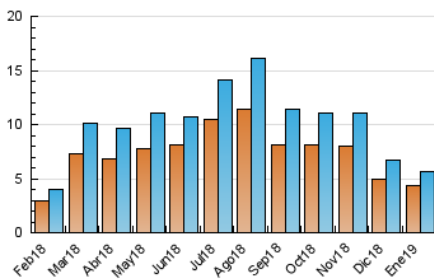

### 3. Por día del mes (Nacional e Internacional)

Día	N. únicos	Visitas	Páginas	Día	N. únicos	Visitas	Páginas	Día	N. únicos	Visitas	Páginas
1	75	82	175	11	172	180	424	21	199	206	372
2	110	116	234	12	293	300	604	22	90	98	208
3	99	103	186	13	310	324	647	23	97	99	213
4	90	97	171	14	175	187	399	24	114	121	188
5	184	195	299	15	296	311	533	25	116	123	231
6	83	86	157	16	220	230	613	26	183	194	439
7	284	292	442	17	172	182	376	27	245	258	544
8	194	205	347	18	147	155	366	28	123	132	343
9	183	199	394	19	232	239	441	29	137	156	511
10	197	205	372	20	174	182	434	30	190	203	404
								31	142	149	268

##### 4.1 Por día de la semana (promedio)

N. únicos / Visitas (x 100)

Páginas (x 100)

##### 4.2 Por franja horaria (promedio)

Visitas (x 1000)

Páginas (x 1000)

##### 4.3 Por meses

N. únicos / Visitas (x 1000)

Páginas (x 1000)