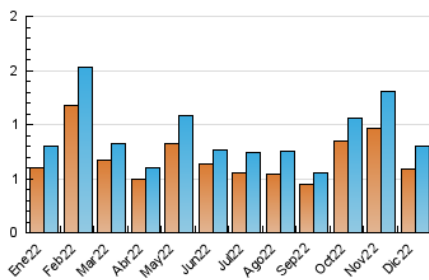

2. Secciones (Nacional)

	PAGINAS	%
HOME	77	5.70 %
RESTO	1.273	94.30 %

3. Por día del mes (Nacional)

Día	N. únicos	Visitas	Páginas	Día	N. únicos	Visitas	Páginas	Día	N. únicos	Visitas	Páginas
1	19	21	29	11	21	24	33	21	22	24	32
2	27	30	52	12	21	26	39	22	18	18	24
3	35	40	81	13	58	61	100	23	33	35	51
4	14	16	20	14	21	23	36	24	17	18	56
5	18	21	61	15	24	29	50	25	16	17	41
6	29	31	43	16	20	24	56	26	13	13	25
7	23	28	38	17	11	12	26	27	10	10	14
8	52	56	89	18	8	8	11	28	15	17	25
9	70	81	117	19	15	17	22	29	23	24	37
10	23	26	35	20	23	24	48	30	14	14	18
								31	10	12	41

4. Gráficas (Nacional)

4.1 Por día de la semana (promedio)

N. únicos / Visitas (x 100)

Páginas (x 100)

4.2 Por franja horaria (promedio)

Visitas__ (x 1000)

Páginas (x 1000)

4.3 Por meses

N. únicos / Visitas (x 1000)

Páginas (x 1000)

5. Observaciones

Este Medio Electrónico de Comunicación ha sido medido por la herramienta Google Analytics de Google (Universal Analytics)

6. Definiciones básicas (Para más información ver Normas Técnicas para el Control de los Medios Electrónicos de Comunicación)

Visita:

Una secuencia ininterrumpida de páginas servidas a un usuario válido. Si dicho usuario no realiza peticiones de páginas en un periodo de tiempo (30 min) la siguiente petición constituirá el inicio de una nueva visita.