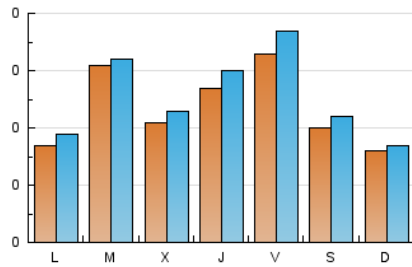

1. Cifras totales y promedios (Nacional e Internacional)

MES - AÑO	NAVEGADORES UNICOS	VISITAS	PAGINAS
Diciembre - 2022	601	813	1.378
PROMEDIO DIARIO	24	26	44
PROMEDIO LUNES-VIERNES	26	29	47
PROMEDIO SABADO-DOMINGO	18	20	39
PAGINAS / VISITAS	1,69		
DURACION MEDIA VISITAS	0:00:54		
DURACION MEDIA PAGINAS	0:01:17		

2. Secciones (Nacional e Internacional)

	PAGINAS	%
HOME	87	6.31 %
RESTO	1.291	93.69 %

3. Por día del mes (Nacional e Internacional)

Día	N. únicos	Visitas	Páginas	Día	N. únicos	Visitas	Páginas	Día	N. únicos	Visitas	Páginas
1	19	21	29	11	22	25	34	21	22	24	32
2	27	30	52	12	21	26	39	22	17	17	23
3	34	39	80	13	57	60	99	23	31	33	49
4	15	18	22	14	21	23	36	24	18	19	57
5	18	21	61	15	24	29	50	25	16	17	41
6	31	34	52	16	21	25	57	26	13	13	25
7	23	28	38	17	12	13	29	27	11	11	21
8	54	58	91	18	9	9	13	28	16	18	26
9	71	82	118	19	15	17	22	29	23	24	37
10	25	28	37	20	23	24	48	30	15	15	19
								31	10	12	41

4. Gráficas (Nacional e Internacional)

4.1 Por día de la semana (promedio)

N. únicos / Visitas (x 100)

Páginas (x 100)

4.2 Por franja horaria (promedio)

Visitas__ (x 1000)

Páginas (x 1000)

4.3 Por meses