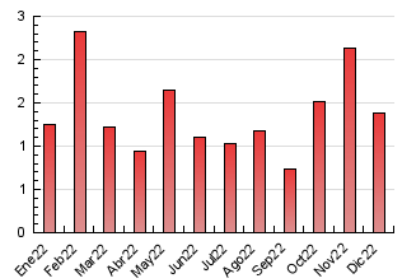

Páginas (x 1000)