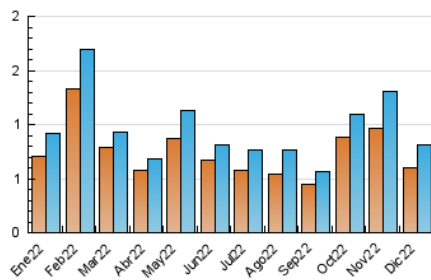

4.3 Por meses

N. únicos / Visitas (x 1000)