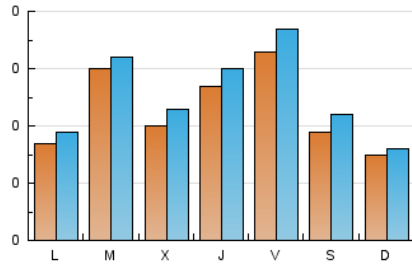

1. Cifras totales y promedios (Nacional)

MES - AÑO	NAVEGADORES UNICOS	VISITAS	PAGINAS
Diciembre - 2022	588	800	1.350
PROMEDIO DIARIO	23	26	44
PROMEDIO LUNES-VIERNES	26	29	46
PROMEDIO SABADO-DOMINGO	17	19	38
PAGINAS / VISITAS	1,69		
DURACION MEDIA VISITAS	0:00:54		
DURACION MEDIA PAGINAS	0:01:18		

2. Secciones (Nacional)

	PAGINAS	%
HOME	77	5.70 %
RESTO	1.273	94.30 %

3. Por día del mes (Nacional)

Día	N. únicos	Visitas	Páginas	Día	N. únicos	Visitas	Páginas	Día	N. únicos	Visitas	Páginas
1	19	21	29	11	21	24	33	21	22	24	32
2	27	30	52	12	21	26	39	22	18	18	24
3	35	40	81	13	58	61	100	23	33	35	51
4	14	16	20	14	21	23	36	24	17	18	56
5	18	21	61	15	24	29	50	25	16	17	41
6	29	31	43	16	20	24	56	26	13	13	25
7	23	28	38	17	11	12	26	27	10	10	14
8	52	56	89	18	8	8	11	28	15	17	25
9	70	81	117	19	15	17	22	29	23	24	37
10	23	26	35	20	23	24	48	30	14	14	18
								31	10	12	41

4. Gráficas (Nacional)

4.1 Por día de la semana (promedio)

N. únicos / Visitas (x 100)

Páginas (x 100)

4.2 Por franja horaria (promedio)

Visitas__ (x 1000)

Páginas (x 1000)

4.3 Por meses