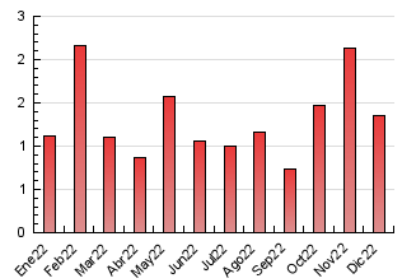

2. Secciones (Nacional)

	PAGINAS	%
HOME	77	5.70 %
RESTO	1.273	94.30 %

3. Por día del mes (Nacional)

Día	N. únicos	Visitas	Páginas	Día	N. únicos	Visitas	Páginas	Día	N. únicos	Visitas	Páginas
1	19	21	29	11	21	24	33	21	22	24	32
2	27	30	52	12	21	26	39	22	18	18	24
3	35	40	81	13	58	61	100	23	33	35	51
4	14	16	20	14	21	23	36	24	17	18	56
5	18	21	61	15	24	29	50	25	16	17	41
6	29	31	43	16	20	24	56	26	13	13	25
7	23	28	38	17	11	12	26	27	10	10	14
8	52	56	89	18	8	8	11	28	15	17	25
9	70	81	117	19	15	17	22	29	23	24	37
10	23	26	35	20	23	24	48	30	14	14	18
								31	10	12	41

4. Gráficas (Nacional)

4.1 Por día de la semana (promedio)

N. únicos / Visitas (x 100)

Páginas (x 100)

4.2 Por franja horaria (promedio)

Visitas__ (x 1000)

Páginas (x 1000)

4.3 Por meses

N. únicos / Visitas (x 1000)

Páginas (x 1000)

5. Observaciones

Este Medio Electrónico de Comunicación ha sido medido por la herramienta Google Analytics de Google (Universal Analytics)

6. Definiciones básicas (Para más información ver Normas Técnicas para el Control de los Medios Electrónicos de Comunicación)

Visita:

Una secuencia ininterrumpida de páginas servidas a un usuario válido. Si dicho usuario no realiza peticiones de páginas en un periodo de tiempo (30 min) la siguiente petición constituirá el inicio de una nueva visita.