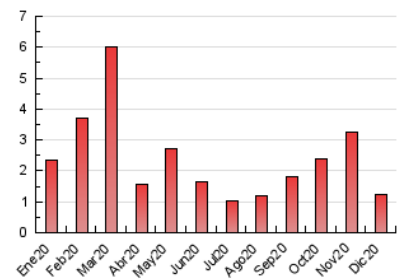

Páginas (x 1000)