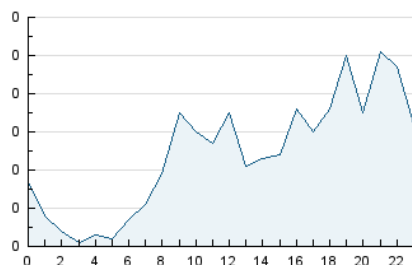

2. Secciones (Nacional)

	PAGINAS	%
HOME	0	0 %
RESTO	1.137	100.00 %

3. Por día del mes (Nacional)

Día	N. únicos	Visitas	Páginas	Día	N. únicos	Visitas	Páginas	Día	N. únicos	Visitas	Páginas
1	25	29	35	11	8	9	10	21	5	5	5
2	22	24	28	12	8	8	10	22	4	5	5
3	18	19	24	13	16	18	21	23	22	25	42
4	24	25	30	14	10	13	45	24	16	17	23
5	120	131	202	15	4	4	5	25	6	6	6
6	77	85	119	16	24	27	35	26	18	18	30
7	53	57	69	17	27	35	56	27	15	15	19
8	59	65	98	18	12	12	15	28	25	27	37
9	16	18	19	19	5	6	7	29	19	19	40
10	16	17	28	20	1	1	1	30	41	44	62
								31	9	9	11

4. Gráficas (Nacional)

4.1 Por día de la semana (promedio)

N. únicos / Visitas (x 100)

Páginas (x 100)

4.2 Por franja horaria (promedio)

Visitas (x 1000)

Páginas (x 1000)

4.3 Por meses

Visita:

Una secuencia ininterrumpida de páginas servidas a un usuario válido. Si dicho usuario no realiza peticiones de páginas en un periodo de tiempo (30 min) la siguiente petición constituirá el inicio de una nueva visita.