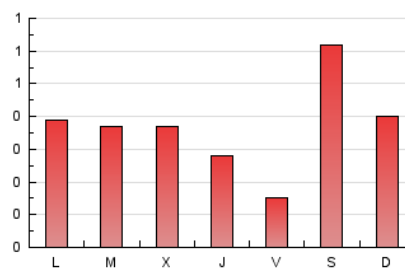

1. Cifras totales y promedios (Nacional)

MES - AÑO	NAVEGADORES UNICOS	VISITAS	PAGINAS
Diciembre - 2020	585	793	1.137
PROMEDIO DIARIO	23	26	37
PROMEDIO LUNES-VIERNES	20	22	32
PROMEDIO SABADO-DOMINGO	33	35	51
PAGINAS / VISITAS	1,43		
DURACION MEDIA VISITAS		0:00:54	
DURACION MEDIA PAGINAS		0:02:05	

2. Secciones (Nacional)

	PAGINAS	%
HOME	0	0 %
RESTO	1.137	100.00 %

3. Por día del mes (Nacional)

Día	N. únicos	Visitas	Páginas	Día	N. únicos	Visitas	Páginas	Día	N. únicos	Visitas	Páginas
1	25	29	35	11	8	9	10	21	5	5	5
2	22	24	28	12	8	8	10	22	4	5	5
3	18	19	24	13	16	18	21	23	22	25	42
4	24	25	30	14	10	13	45	24	16	17	23
5	120	131	202	15	4	4	5	25	6	6	6
6	77	85	119	16	24	27	35	26	18	18	30
7	53	57	69	17	27	35	56	27	15	15	19
8	59	65	98	18	12	12	15	28	25	27	37
9	16	18	19	19	5	6	7	29	19	19	40
10	16	17	28	20	1	1	1	30	41	44	62
								31	9	9	11

4. Gráficas (Nacional)

4.1 Por día de la semana (promedio)

N. únicos / Visitas (x 100)

Páginas (x 100)

4.2 Por franja horaria (promedio)

Visitas (x 1000)

Páginas (x 1000)

4.3 Por meses