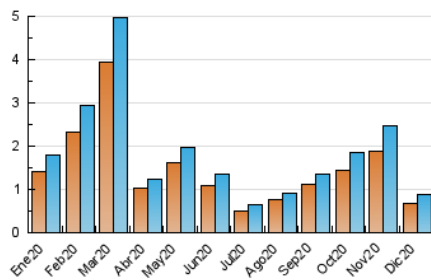

4.3 Por meses

N. únicos / Visitas (x 1000)