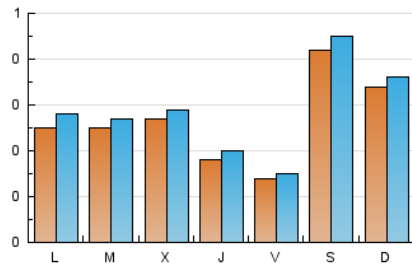

1. Cifras totales y promedios (Nacional e Internacional)

MES - AÑO	NAVEGADORES UNICOS	VISITAS	PAGINAS
Diciembre - 2020	664	873	1.221
PROMEDIO DIARIO	26	28	39
PROMEDIO LUNES-VIERNES	22	24	33
PROMEDIO SABADO-DOMINGO	38	41	57
PAGINAS / VISITAS	1,40		
DURACION MEDIA VISITAS	0:00:49		
DURACION MEDIA PAGINAS	0:02:04		

2. Secciones (Nacional e Internacional)

	PAGINAS	%
HOME	0	0 %
RESTO	1.221	100.00 %

3. Por día del mes (Nacional e Internacional)

Día	N. únicos	Visitas	Páginas	Día	N. únicos	Visitas	Páginas	Día	N. únicos	Visitas	Páginas
1	27	31	37	11	8	9	10	21	5	5	5
2	26	28	32	12	8	8	10	22	4	5	5
3	19	20	25	13	17	19	22	23	22	25	42
4	28	29	34	14	10	13	45	24	17	18	24
5	137	148	220	15	4	4	5	25	8	8	8
6	98	106	140	16	25	28	36	26	18	18	30
7	58	62	76	17	28	36	57	27	18	18	22
8	65	71	105	18	12	12	15	28	27	30	40
9	17	19	20	19	5	6	7	29	23	23	44
10	16	17	28	20	1	1	1	30	43	46	64
								31	10	10	12

4. Gráficas (Nacional e Internacional)

4.1 Por día de la semana (promedio)

N. únicos / Visitas (x 100)

Páginas (x 100)

4.2 Por franja horaria (promedio)

Visitas (x 1000)

Páginas (x 1000)

4.3 Por meses