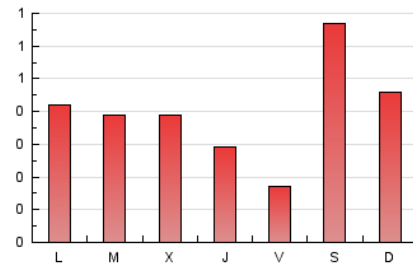

1. Cifras totales y promedios (Nacional e Internacional)

MES - AÑO	NAVEGADORES UNICOS	VISITAS	PAGINAS
Diciembre - 2020	664	873	1.221
PROMEDIO DIARIO	26	28	39
PROMEDIO LUNES-VIERNES	22	24	33
PROMEDIO SABADO-DOMINGO	38	41	57
PAGINAS / VISITAS	1,40		
DURACION MEDIA VISITAS	0:00:49		
DURACION MEDIA PAGINAS	0:02:04		

2. Secciones (Nacional e Internacional)

	PAGINAS	%
HOME	0	0 %
RESTO	1.221	100.00 %

3. Por día del mes (Nacional e Internacional)

Día	N. únicos	Visitas	Páginas	Día	N. únicos	Visitas	Páginas	Día	N. únicos	Visitas	Páginas
1	27	31	37	11	8	9	10	21	5	5	5
2	26	28	32	12	8	8	10	22	4	5	5
3	19	20	25	13	17	19	22	23	22	25	42
4	28	29	34	14	10	13	45	24	17	18	24
5	137	148	220	15	4	4	5	25	8	8	8
6	98	106	140	16	25	28	36	26	18	18	30
7	58	62	76	17	28	36	57	27	18	18	22
8	65	71	105	18	12	12	15	28	27	30	40
9	17	19	20	19	5	6	7	29	23	23	44
10	16	17	28	20	1	1	1	30	43	46	64
								31	10	10	12

4. Gráficas (Nacional e Internacional)

4.1 Por día de la semana (promedio)

N. únicos / Visitas (x 100)

Páginas (x 100)

4.2 Por franja horaria (promedio)

Visitas (x 1000)

Páginas (x 1000)

4.3 Por meses