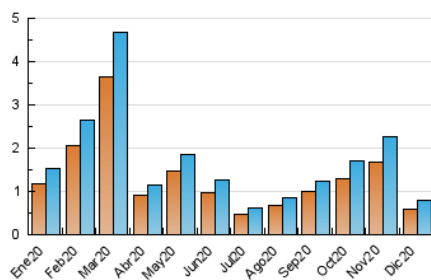

2. Secciones (Nacional)

	PAGINAS	%
HOME	0	0 %
RESTO	1.137	100.00 %

3. Por día del mes (Nacional)

Día	N. únicos	Visitas	Páginas	Día	N. únicos	Visitas	Páginas	Día	N. únicos	Visitas	Páginas
1	25	29	35	11	8	9	10	21	5	5	5
2	22	24	28	12	8	8	10	22	4	5	5
3	18	19	24	13	16	18	21	23	22	25	42
4	24	25	30	14	10	13	45	24	16	17	23
5	120	131	202	15	4	4	5	25	6	6	6
6	77	85	119	16	24	27	35	26	18	18	30
7	53	57	69	17	27	35	56	27	15	15	19
8	59	65	98	18	12	12	15	28	25	27	37
9	16	18	19	19	5	6	7	29	19	19	40
10	16	17	28	20	1	1	1	30	41	44	62
								31	9	9	11

4. Gráficas (Nacional)

4.1 Por día de la semana (promedio)

N. únicos / Visitas (x 100)

Páginas (x 100)

4.2 Por franja horaria (promedio)

Visitas (x 1000)

Páginas (x 1000)

4.3 Por meses

N. únicos / Visitas (x 1000)

Páginas (x 1000)

5. Observaciones

Este Medio Electrónico de Comunicación ha sido medido por la herramienta Google Analytics de Google

6. Definiciones básicas (Para más información ver Normas Técnicas para el Control de los Medios Electrónicos de Comunicación)

Visita:

Una secuencia ininterrumpida de páginas servidas a un usuario válido. Si dicho usuario no realiza peticiones de páginas en un periodo de tiempo (30 min) la siguiente petición constituirá el inicio de una nueva visita.