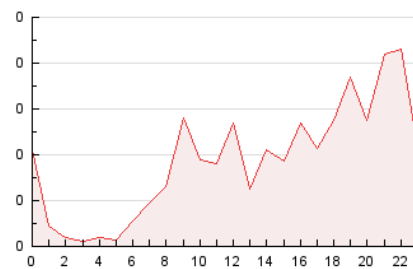

2. Secciones (Nacional e Internacional)

	PAGINAS	%
HOME	0	0 %
RESTO	1.221	100.00 %

3. Por día del mes (Nacional e Internacional)

Día	N. únicos	Visitas	Páginas	Día	N. únicos	Visitas	Páginas	Día	N. únicos	Visitas	Páginas
1	27	31	37	11	8	9	10	21	5	5	5
2	26	28	32	12	8	8	10	22	4	5	5
3	19	20	25	13	17	19	22	23	22	25	42
4	28	29	34	14	10	13	45	24	17	18	24
5	137	148	220	15	4	4	5	25	8	8	8
6	98	106	140	16	25	28	36	26	18	18	30
7	58	62	76	17	28	36	57	27	18	18	22
8	65	71	105	18	12	12	15	28	27	30	40
9	17	19	20	19	5	6	7	29	23	23	44
10	16	17	28	20	1	1	1	30	43	46	64
								31	10	10	12

4. Gráficas (Nacional e Internacional)

4.1 Por día de la semana (promedio)

N. únicos / Visitas (x 100)

Páginas (x 100)

4.2 Por franja horaria (promedio)

Visitas (x 1000)

Páginas (x 1000)

4.3 Por meses