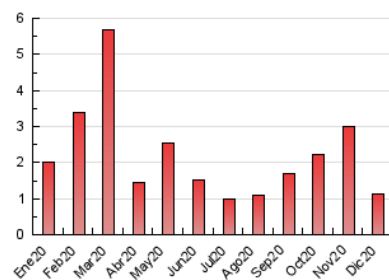

2. Secciones (Nacional)

	PAGINAS	%
HOME	0	0 %
RESTO	1.137	100.00 %

3. Por día del mes (Nacional)

Día	N. únicos	Visitas	Páginas	Día	N. únicos	Visitas	Páginas	Día	N. únicos	Visitas	Páginas
1	25	29	35	11	8	9	10	21	5	5	5
2	22	24	28	12	8	8	10	22	4	5	5
3	18	19	24	13	16	18	21	23	22	25	42
4	24	25	30	14	10	13	45	24	16	17	23
5	120	131	202	15	4	4	5	25	6	6	6
6	77	85	119	16	24	27	35	26	18	18	30
7	53	57	69	17	27	35	56	27	15	15	19
8	59	65	98	18	12	12	15	28	25	27	37
9	16	18	19	19	5	6	7	29	19	19	40
10	16	17	28	20	1	1	1	30	41	44	62
								31	9	9	11

4. Gráficas (Nacional)

4.1 Por día de la semana (promedio)

N. únicos / Visitas (x 100)

Páginas (x 100)

4.2 Por franja horaria (promedio)

Visitas (x 1000)

Páginas (x 1000)

4.3 Por meses

N. únicos / Visitas (x 1000)

Páginas (x 1000)

5. Observaciones

Este Medio Electrónico de Comunicación ha sido medido por la herramienta Google Analytics de Google

6. Definiciones básicas (Para más información ver Normas Técnicas para el Control de los Medios Electrónicos de Comunicación)

Visita:

Una secuencia ininterrumpida de páginas servidas a un usuario válido. Si dicho usuario no realiza peticiones de páginas en un periodo de tiempo (30 min) la siguiente petición constituirá el inicio de una nueva visita.