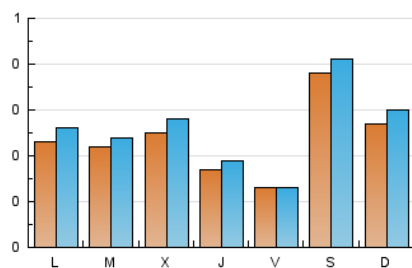

1. Cifras totales y promedios (Nacional)

MES - AÑO	NAVEGADORES UNICOS	VISITAS	PAGINAS
Diciembre - 2020	585	793	1.137
PROMEDIO DIARIO	23	26	37
PROMEDIO LUNES-VIERNES	20	22	32
PROMEDIO SABADO-DOMINGO	33	35	51
PAGINAS / VISITAS	1,43		
DURACION MEDIA VISITAS		0:00:54	
DURACION MEDIA PAGINAS		0:02:05	

2. Secciones (Nacional)

	PAGINAS	%
HOME	0	0 %
RESTO	1.137	100.00 %

3. Por día del mes (Nacional)

Día	N. únicos	Visitas	Páginas	Día	N. únicos	Visitas	Páginas	Día	N. únicos	Visitas	Páginas
1	25	29	35	11	8	9	10	21	5	5	5
2	22	24	28	12	8	8	10	22	4	5	5
3	18	19	24	13	16	18	21	23	22	25	42
4	24	25	30	14	10	13	45	24	16	17	23
5	120	131	202	15	4	4	5	25	6	6	6
6	77	85	119	16	24	27	35	26	18	18	30
7	53	57	69	17	27	35	56	27	15	15	19
8	59	65	98	18	12	12	15	28	25	27	37
9	16	18	19	19	5	6	7	29	19	19	40
10	16	17	28	20	1	1	1	30	41	44	62
								31	9	9	11

4. Gráficas (Nacional)

4.1 Por día de la semana (promedio)

N. únicos / Visitas (x 100)

Páginas (x 100)

4.2 Por franja horaria (promedio)

Visitas (x 1000)

Páginas (x 1000)

4.3 Por meses