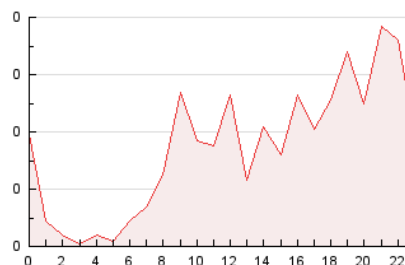

2. Secciones (Nacional)

	PAGINAS	%
HOME	0	0 %
RESTO	1.137	100.00 %

3. Por día del mes (Nacional)

Día	N. únicos	Visitas	Páginas	Día	N. únicos	Visitas	Páginas	Día	N. únicos	Visitas	Páginas
1	25	29	35	11	8	9	10	21	5	5	5
2	22	24	28	12	8	8	10	22	4	5	5
3	18	19	24	13	16	18	21	23	22	25	42
4	24	25	30	14	10	13	45	24	16	17	23
5	120	131	202	15	4	4	5	25	6	6	6
6	77	85	119	16	24	27	35	26	18	18	30
7	53	57	69	17	27	35	56	27	15	15	19
8	59	65	98	18	12	12	15	28	25	27	37
9	16	18	19	19	5	6	7	29	19	19	40
10	16	17	28	20	1	1	1	30	41	44	62
								31	9	9	11

4. Gráficas (Nacional)

4.1 Por día de la semana (promedio)

N. únicos / Visitas (x 100)

Páginas (x 100)

4.2 Por franja horaria (promedio)

Visitas (x 1000)

Páginas (x 1000)

4.3 Por meses

Visita:

Una secuencia ininterrumpida de páginas servidas a un usuario válido. Si dicho usuario no realiza peticiones de páginas en un periodo de tiempo (30 min) la siguiente petición constituirá el inicio de una nueva visita.